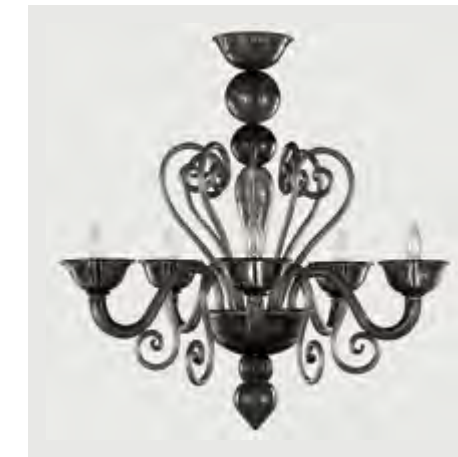

L0484-5-D2
Ø 70 cm - H 75 cm - C 30 cm - R 12 cm
⦿ E14 5 x MAX 40W ⚖ 7 KG