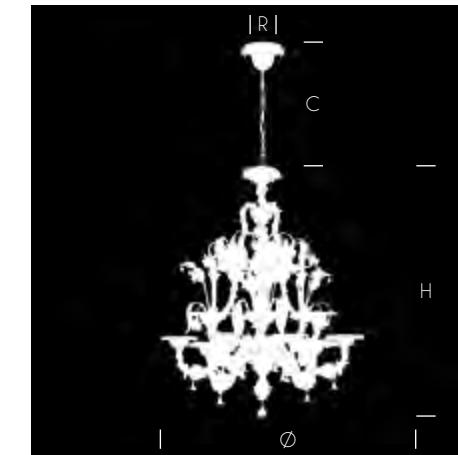

Technical data

R Ceiling cup / Rosone
C Chain / Catena
H Height / Altezza
Ø Diameter / Diametro
D Depth / Profondità
W Width / Larghezza

⦿ Bulb / Lampadina
⚖ Weight / Peso
⊕ □ Insulation class / Classe isolamento

General Specifications

CE IP20