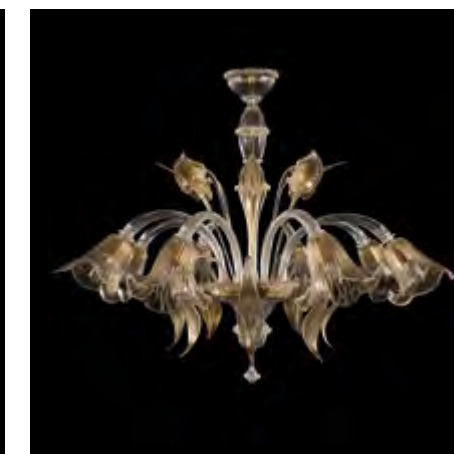

L0090-6-C  
 Ø 80 cm - H 80 cm - C 30 cm - R 12 cm  
 E14 6 x MAX 40W 9 KG

PL0090-8-CK  
 W 100 cm - H 60 cm - D 105 cm - R 12 cm  
 E14 8 x MAX 40W 10 KG

DPL0090-3+6-C  
 Ø 95 cm - H 70 cm - R 14 cm  
 E14 9 x MAX 40W 11 KG