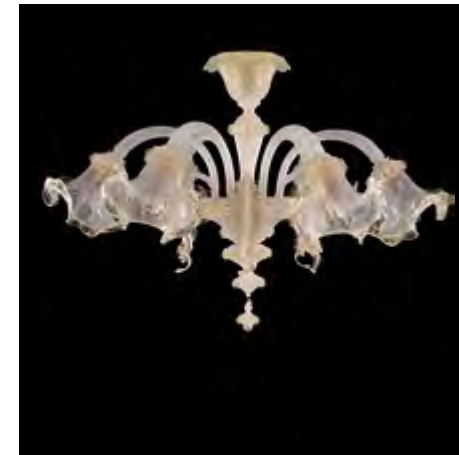

**AP0906-3-SC**  
 W 50 cm - H 40 cm - D 35 cm  
 E14 3 x MAX 40W 3 KG

**PL0906-6-SCK-MG**  
 Ø 70 cm - H 55 cm - R 10 cm  
 E14 6 x MAX 40W 6 KG

**L0906-5-CK-MG**  
 Ø 70 cm - H 70 cm - C 30 cm - R 10 cm  
 E14 5 x MAX 40W 7 KG