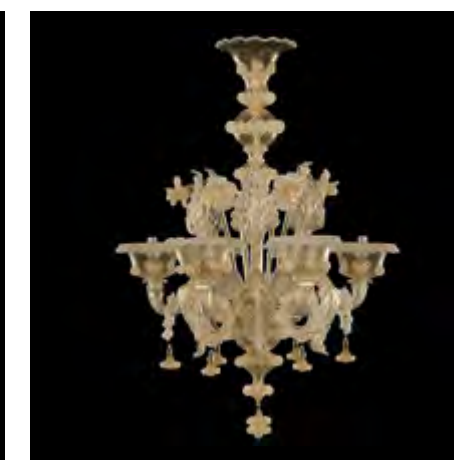

L0402-6-CMK-MB  
 Ø 40 cm - H 60 cm - C 30 cm - R 10 cm  
 G9 6 x MAX 25W 5 KG

L0402-6-CRZ-MB  
 Ø 40 cm - H 60 cm - C 30 cm - R 10 cm  
 G9 6 x MAX 25W 5 KG

L0402-6-K-MB  
 Ø 40 cm - H 60 cm - C 30 cm - R 10 cm  
 G9 6 x MAX 25W 5 KG