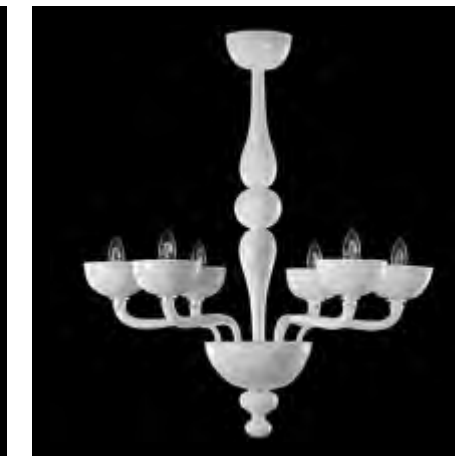

## General Specifications

**CE IP20**

AP0375-1-W  
 W 15 cm - H 25 cm - D 30 cm  
 E14 1 x MAX 60W 2 KG

AP0375-2-W  
 W 30 cm - H 25 cm - D 25 cm  
 E14 2 x MAX 60W 3 KG

L0375-5-W  
 Ø 70 cm - H 80 cm - C 30 cm - R 12 cm  
 E14 5 x MAX 60W 6 KG