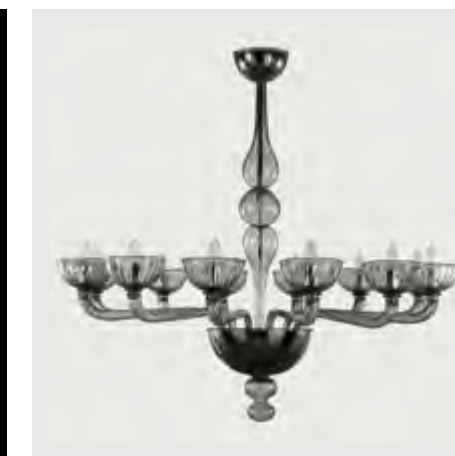

L0375-12-D
Ø 115 cm - H 105 cm - C 30 cm - R 14 cm
E14 12 x MAX 60W 12 KG