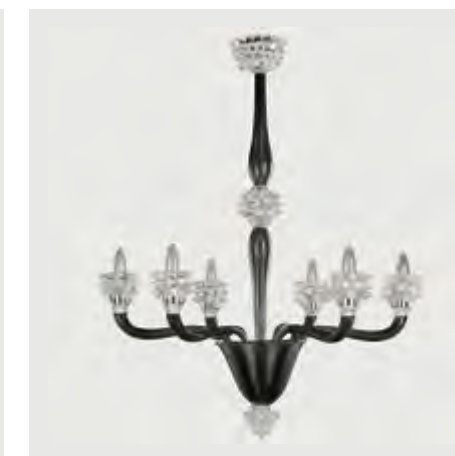

L0355-6-S-MB  
 Ø 45 cm - H 50 cm - C 30 cm - R 10 cm  
 E14 6 x MAX 60W 5 KG

L0355-5-Q1C-MG  
 Ø 65 cm - H 85 cm - C 30 cm - R 10 cm  
 E14 5 x MAX 60W 7 KG

L0355-6-D2C  
 Ø 75 cm - H 90 cm - C 30 cm - R 12 cm  
 E14 6 x MAX 60W 10 KG