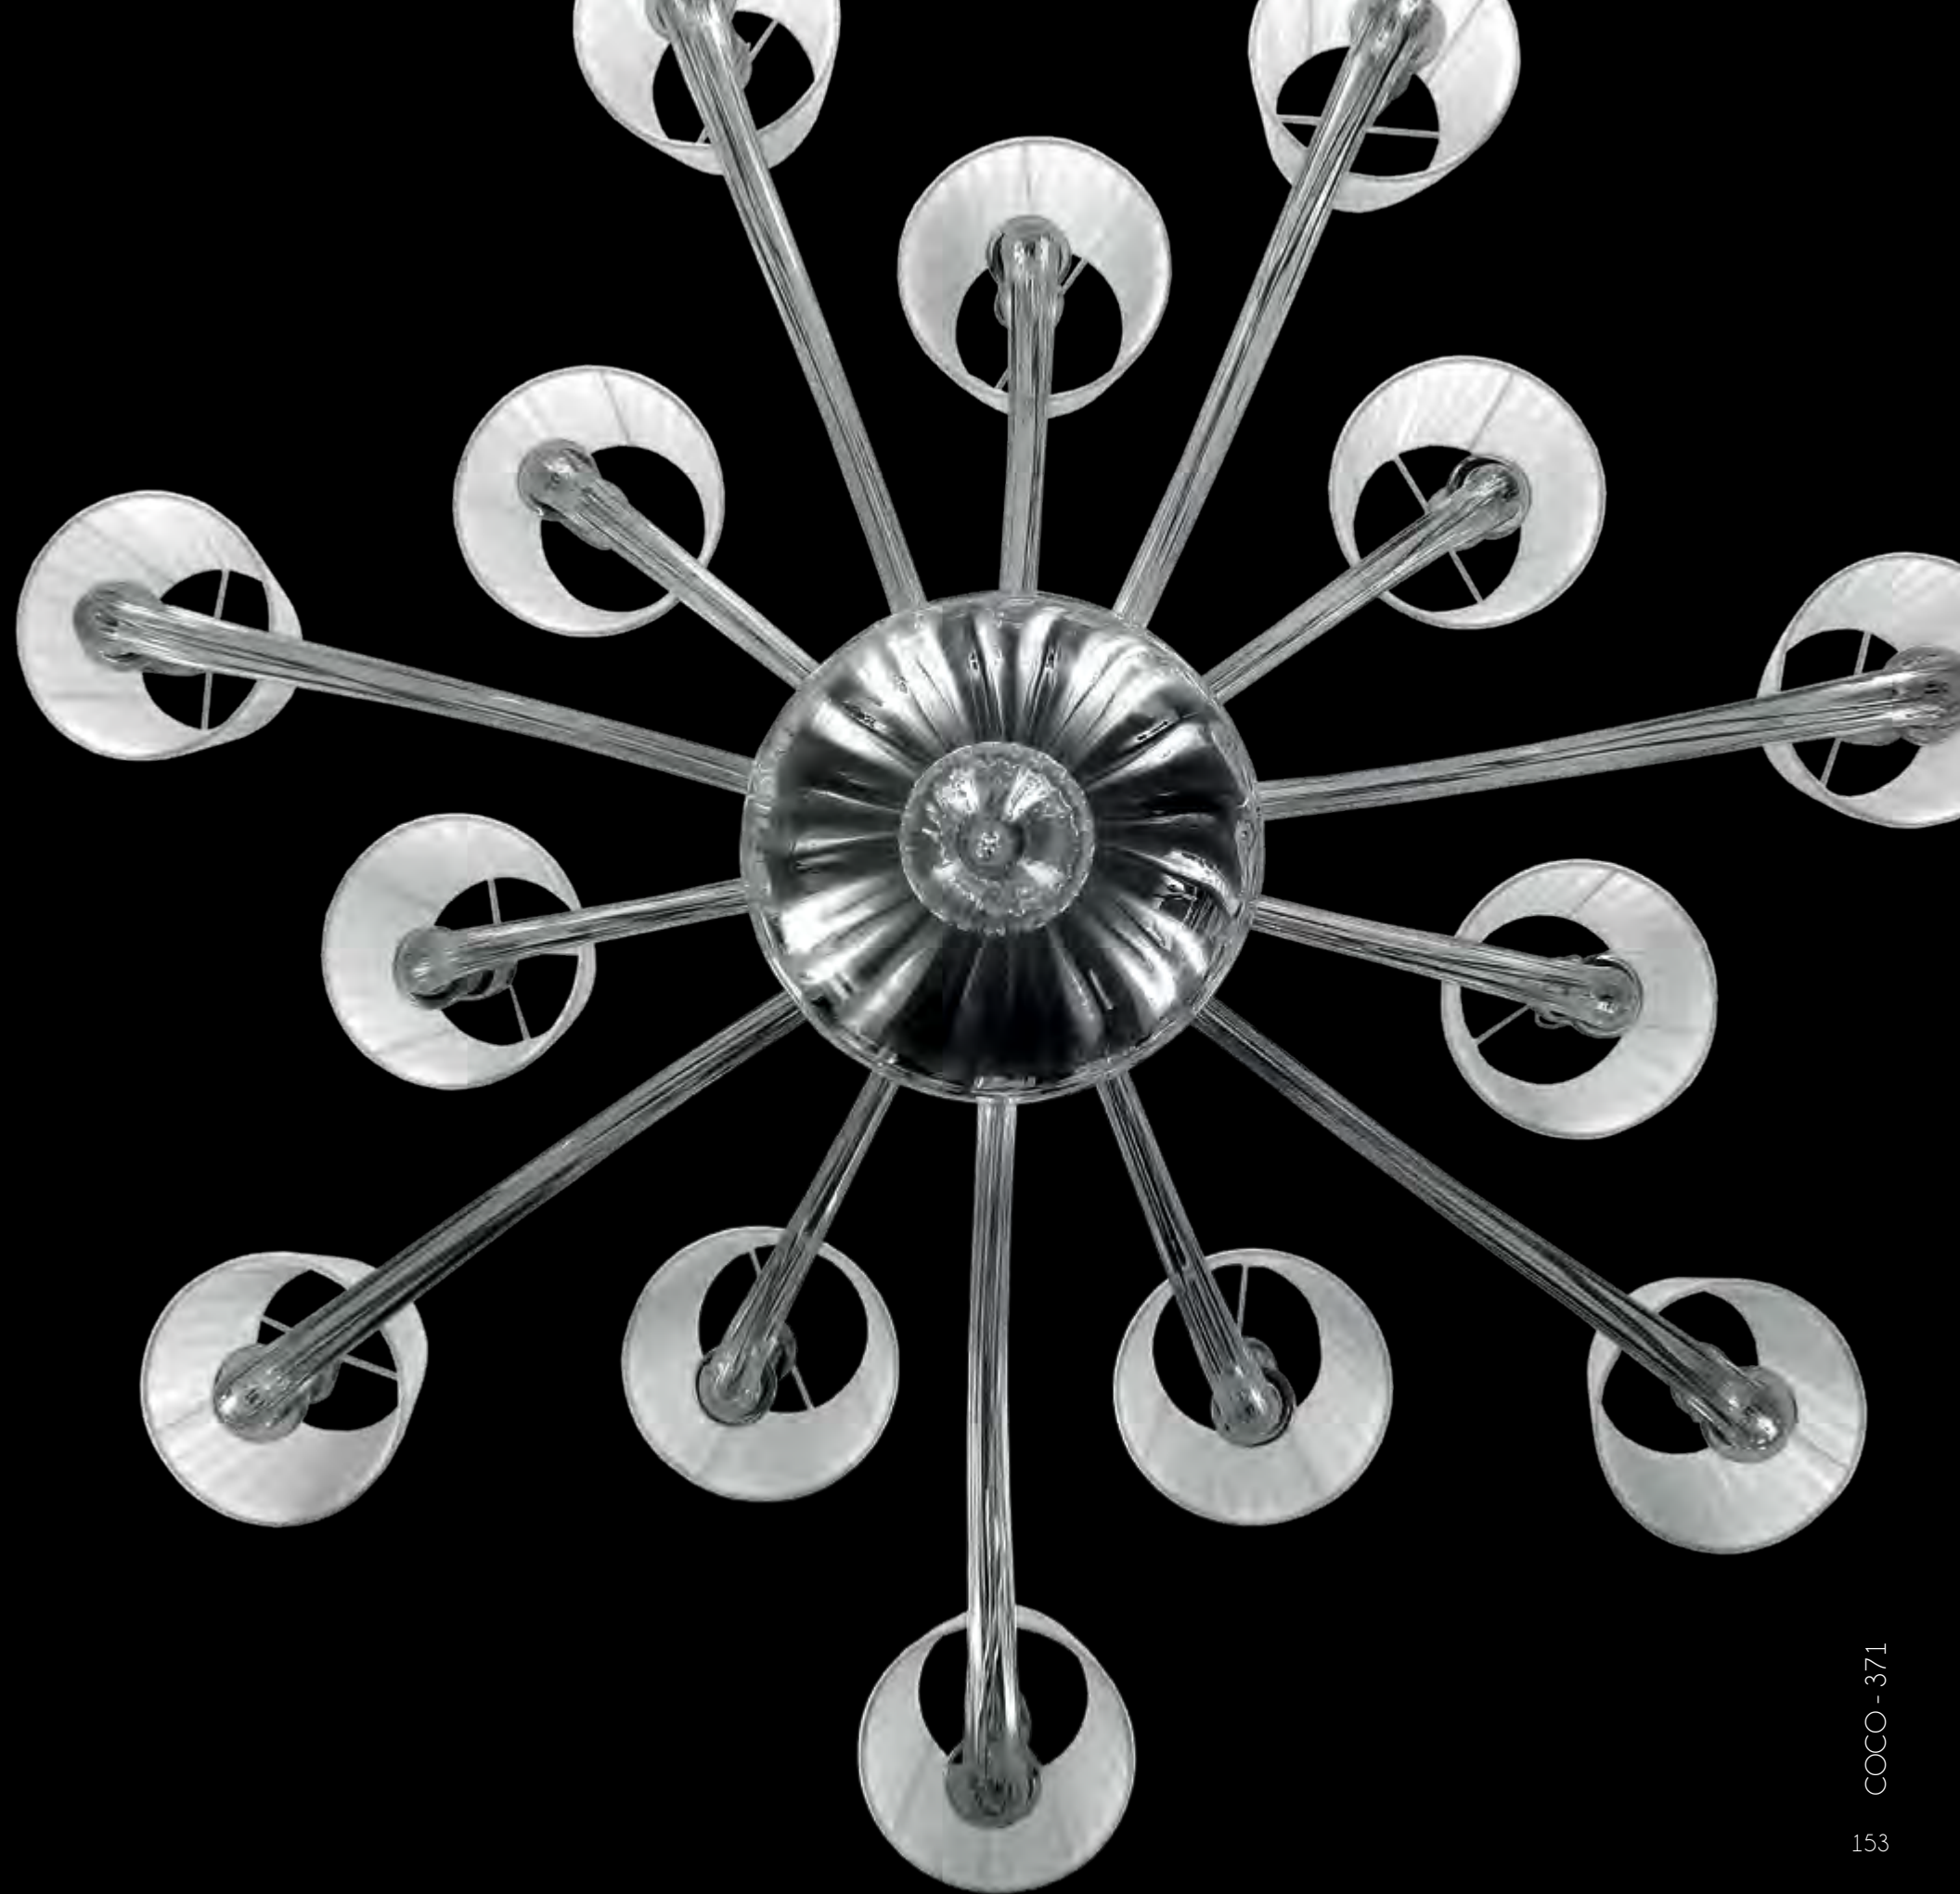

Coco

CW LEP0371-7+7-CW
Ø 100 cm - H 70 cm
E14 14 x MAX 40W