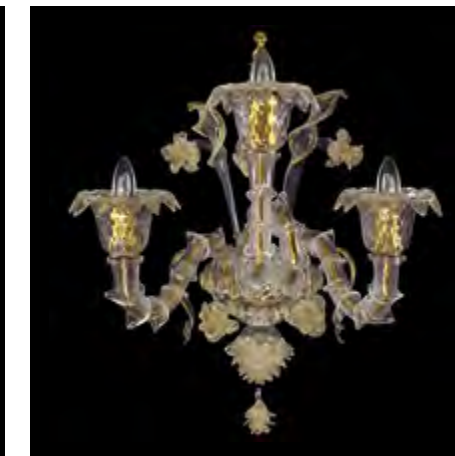

APR0737-3-CK
W 60 cm - H 50 cm - D 40 cm
☞ E14 3 x MAX 60W ⚖ 4 KG ⊕