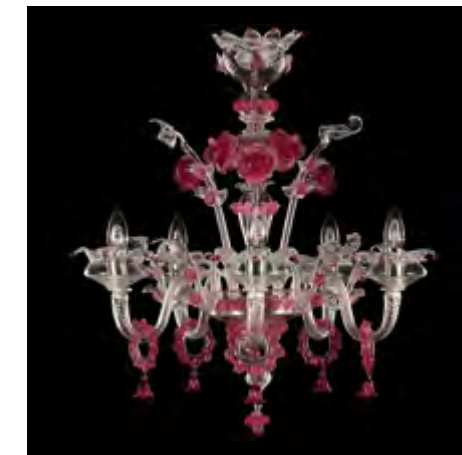

L0170-5-SCK-MC  
 Ø 55 cm - H 60 cm - C 30 cm - R 10 cm  
 E14 5 x MAX 60W 6 KG

L0170-5-CU-MG  
 Ø 65 cm - H 70 cm - C 30 cm - R 10 cm  
 E14 5 x MAX 60W 7 KG

L0170-6-CKRZ  
 Ø 75 cm - H 80 cm - C 30 cm - R 12 cm  
 E14 6 x MAX 60W 12 KG