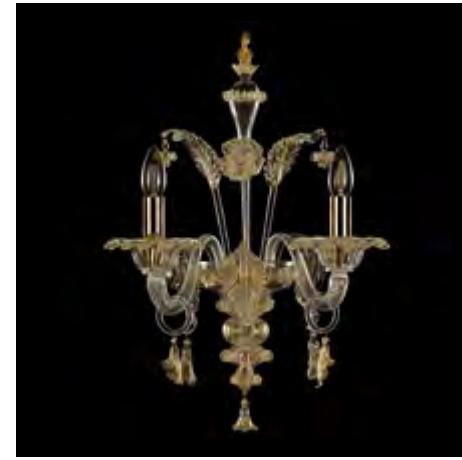

SM0727-6-CPZ  
Ø 80 cm - H 80 cm - C 55 cm - R 12 cm  
E14 6 x MAX 60W 12 KG

SRM0727-6-CPZ  
Ø 80 cm - H 80 cm - C 55 cm - R 12 cm  
E14 6 x MAX 60W 16 KG

SRM0727-12-CPZ  
Ø 110 cm - H 115 cm - C 55 cm - R 14 cm  
E14 12 x MAX 60W 34 KG