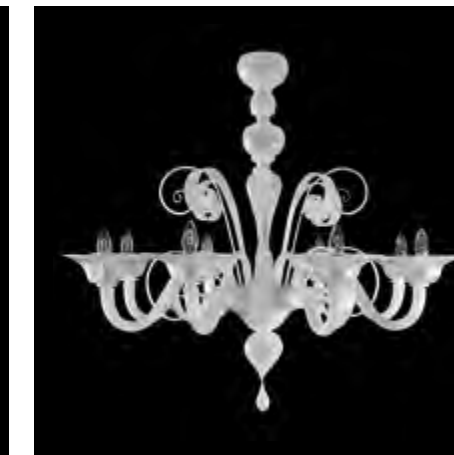

PL0550-CA  
Ø 65 cm - H 50 cm - R 10 cm  
E14 3 x MAX 60W 7 KG

L0550-5-CJ  
Ø 75 cm - H 80 cm - C 30 cm - R 12 cm  
E14 5 x MAX 60W 6 KG

L0550-6-C  
Ø 75 cm - H 80 cm - C 30 cm - R 12 cm  
E14 6 x MAX 60W 8 KG