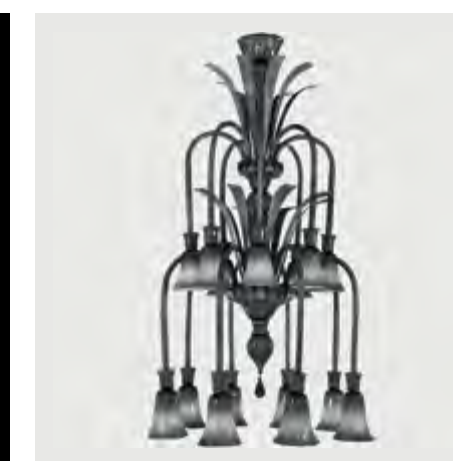

## General Specifications

CE IP20

AP0466-1-D2  
 W 30 cm - H 40 cm - D 25 cm  
 ☞ E14 1 x MAX 40W ⚖ 1 KG

AP0466-2-D2  
 W 30 cm - H 40 cm - D 25 cm  
 ☞ E14 2 x MAX 40W ⚖ 2 KG

L0466-8-W  
 Ø 70 cm - H 80 cm - C 30 cm - R 12 cm  
 ☞ E14 8 x MAX 40W ⚖ 15 KG