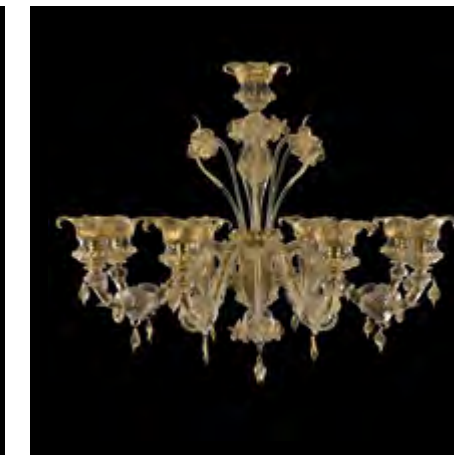

SR0113-8-CK
Ø 110 cm - H 90 cm - C 55 cm - R 12 cm
E14 8 x MAX 60W 24 KG