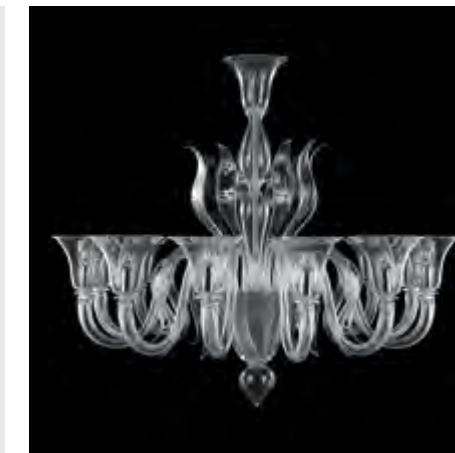

L0275-5-D  
 Ø 75 cm - H 80 cm - C 30 cm - R 12 cm  
 ⦿ E14 5 x MAX 60W ⚖ 8 KG

L0275-6-Q2  
 Ø 75 cm - H 80 cm - C 30 cm - R 12 cm  
 ⦿ E14 6 x MAX 60W ⚖ 10 KG

L0275-12-C  
 Ø 100 cm - H 90 cm - C 30 cm - R 14 cm  
 ⦿ E14 12 x MAX 60W ⚖ 18 KG