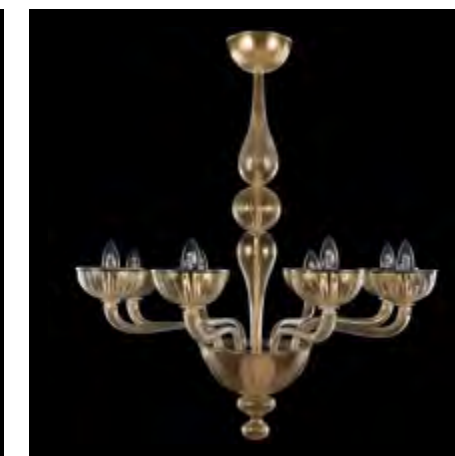

L0375-8-K
Ø 80 cm - H 95 cm - C 30 cm - R 12 cm
E14 8 x MAX 60W 10 KG