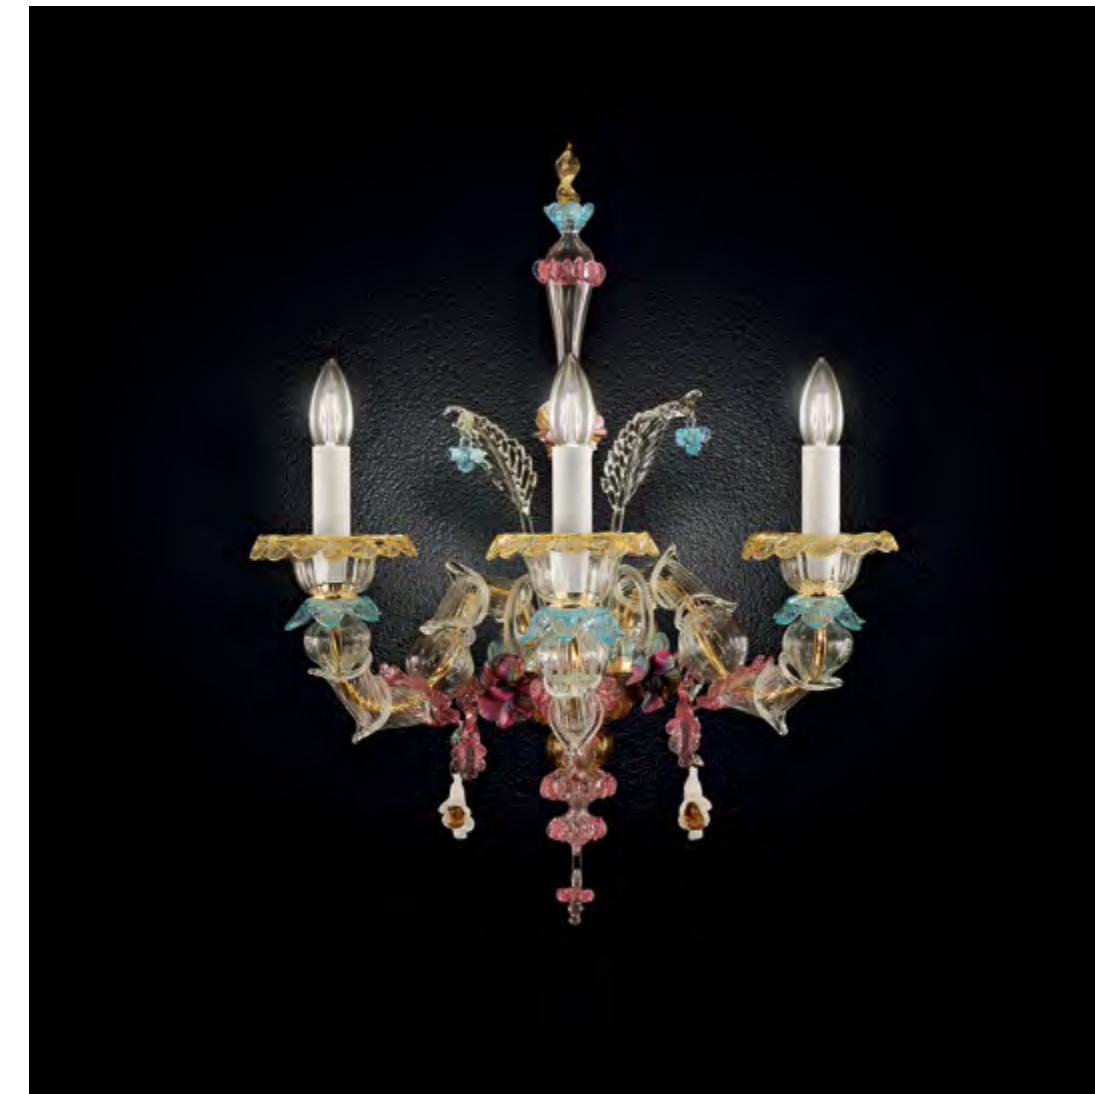

# Toffee

CPZ SRM0727-10-CPZ  
Ø 100 cm - H 100 cm  
E14 10 x MAX 60W

APR0727-3-CPZ  
Ø 50 cm - H 60 cm - D 40 cm  
E14 3 x MAX 60W

CPZ AP0727-3+2-CPZ  
W 40 cm - H 80 cm - D 30 cm  
E14 5 x MAX 60W

CPZ SM0727-8-CPZ  
Ø 100 cm - H 90 cm  
E14 8 x MAX 60W