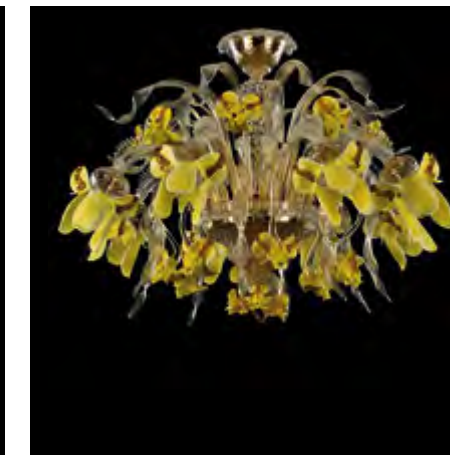

PLO267-8-CAYZ
Ø 95 cm - H 65 cm
☞ E14 8 x MAX 40W ⚖ 23 KG