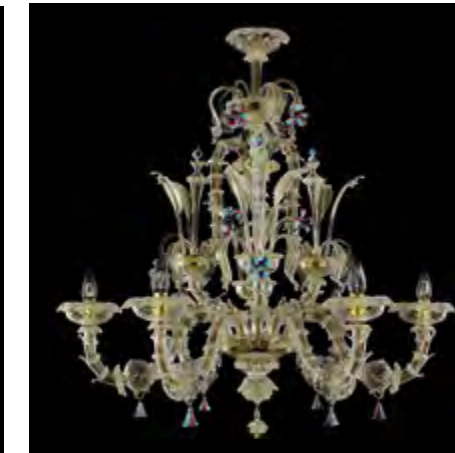

R0001-6-CK-MC-1  
 Ø 70 cm - H 75 cm - C 55 cm - R 10 cm  
 E14 6 x MAX 60W 14 KG ⊕

R0001-6-CA  
 Ø 95 cm - H 100 cm - C 55 cm - R 12 cm  
 E14 6 x MAX 60W 15 KG ⊕

R0001-6-CKZ  
 Ø 95 cm - H 100 cm - C 55 cm - R 12 cm  
 E14 6 x MAX 60W 15 KG ⊕