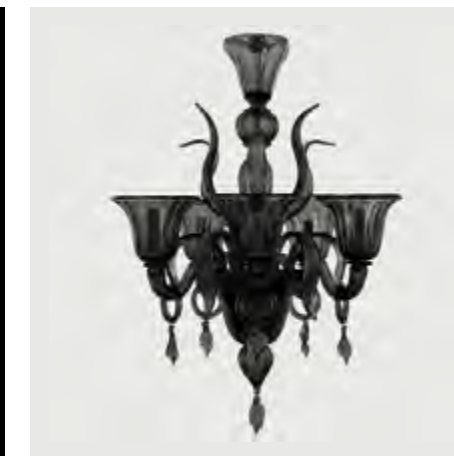

L0278-5-D2-MB
Ø 40 cm - H 60 cm - C 30 cm - R 10 cm
G9 5 x MAX 25W 4 KG