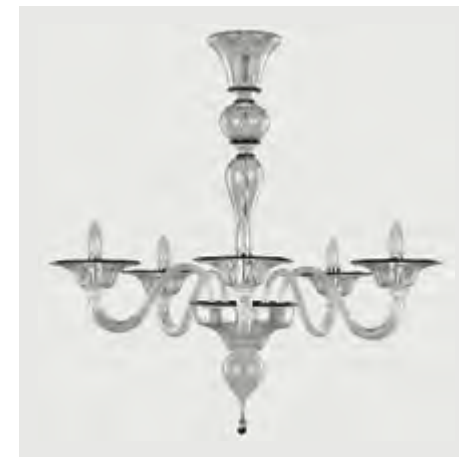

AP0360-3-S  
W 45 cm - H 25 cm - D 30 cm  
E14 3 x MAX 60W 3 KG

L0360-5-CJ  
Ø 75 cm - H 80 cm - C 30 cm - R 12 cm  
E14 5 x MAX 60W 6 KG

L0360-6-KKS  
Ø 75 cm - H 80 cm - C 30 cm - R 12 cm  
E14 6 x MAX 60W 8 KG