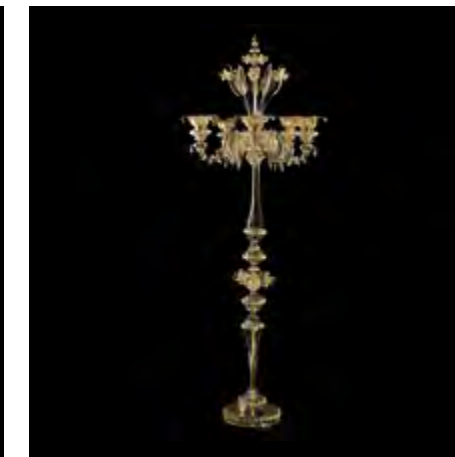

PR0113-5-CK
Ø 70 cm - H 190 cm
E14 5 x MAX 60W 40 KG