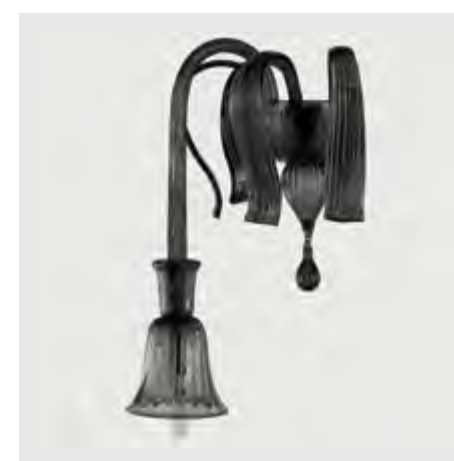

AP0466-1-D2
W 30 cm - H 40 cm - D 25 cm
☞ E14 1 x MAX 40W ⚖ 1 KG