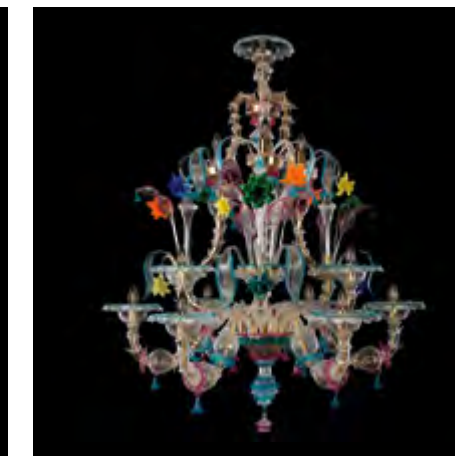

RE0725-6+3+3-CUPZ  
 Ø 100 cm - H 115 cm - C 55 cm - R 12 cm  
 ⦿ E14 12 x MAX 60W ⚖ 30 KG ⊕ □