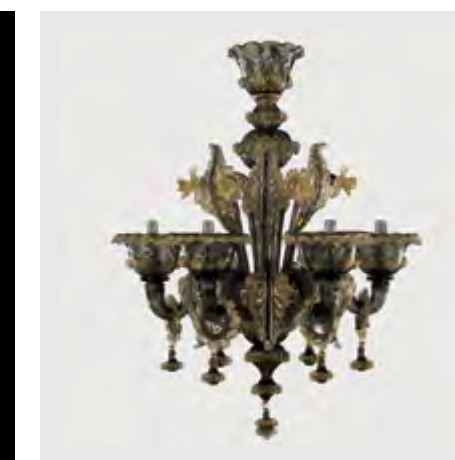

L0402-6-D2CK-MB
Ø 40 cm - H 60 cm - C 30 cm - R 10 cm
G9 6 x MAX 25W 5 KG