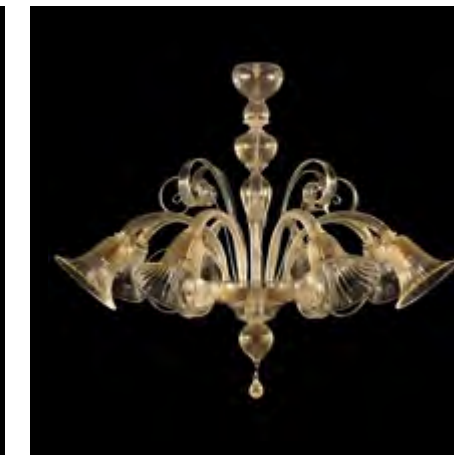

L0560-6-SJ-MG  
 Ø 70 cm - H 70 cm - C 30 cm - R 10 cm  
 E14 6 x MAX 40W 6 KG

L0560-5-C  
 Ø 80 cm - H 80 cm - C 30 cm - R 12 cm  
 E14 5 x MAX 40W 8 KG

L0560-6-K  
 Ø 80 cm - H 80 cm - C 30 cm - R 12 cm  
 E14 6 x MAX 40W 9 KG