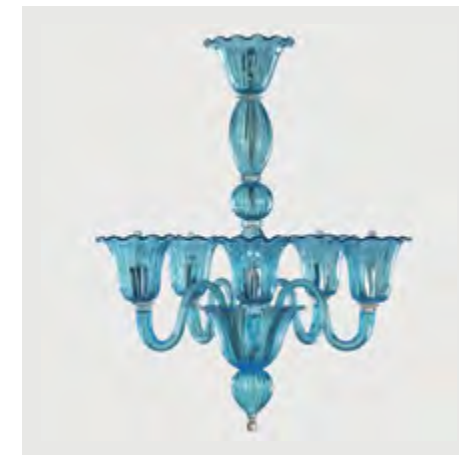

L0364-5-Q1-MG
Ø 65 cm - H 70 cm - C 30 cm - R 10 cm
⦿ E14 6 x MAX 60W ⚖ 7 KG