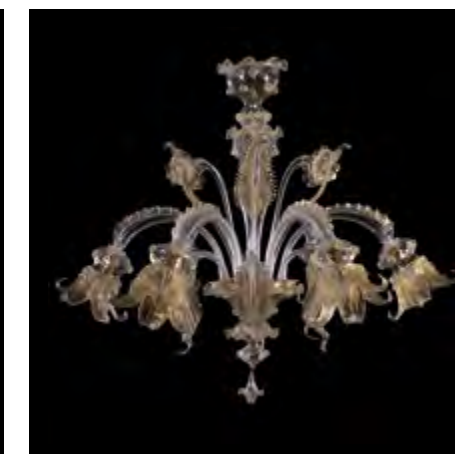

L0086-3-CK-MC  
Ø 60 cm - H 60 cm - C 30 cm - R 10 cm  
E14 3 x MAX 40W 6 KG

L0086-5-C-MG  
Ø 70 cm - H 70 cm - C 30 cm - R 10 cm  
E14 5 x MAX 40W 9 KG

L0086-6-CK  
Ø 80 cm - H 80 cm - C 30 cm - R 12 cm  
E14 6 x MAX 40W 13 KG