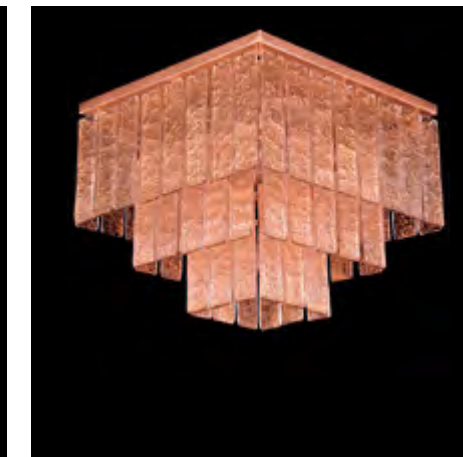

## General Specifications

CE IP20

PL7501-40x50-C  
 Ø 40 cm - H 50 cm  
 E14 x 5 13 KG

PL7501-60x55-C  
 Ø 60 cm - H 55 cm  
 E14 x 9 22 KG

PL7502-40x125-S  
 Ø 40 cm - H 125 cm  
 E14 x 11 32 KG

PL7500Q-50x40-U1  
 W 50 cm - H 40 cm - D 50 cm  
 E14 x 7 20 KG