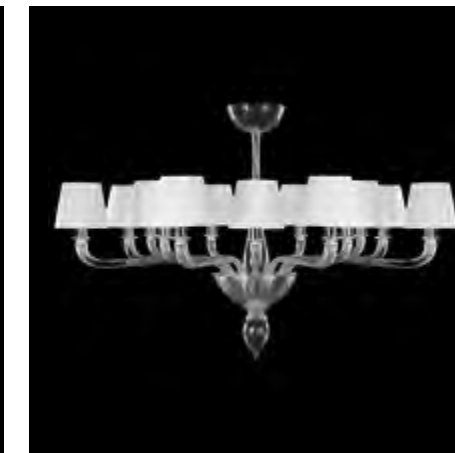

LEP0371-7+7-CW
Ø 100 cm - H 70 cm - C 30 cm - R 14 cm
⬅ E14 14 x MAX 40W ⚖ 9 KG