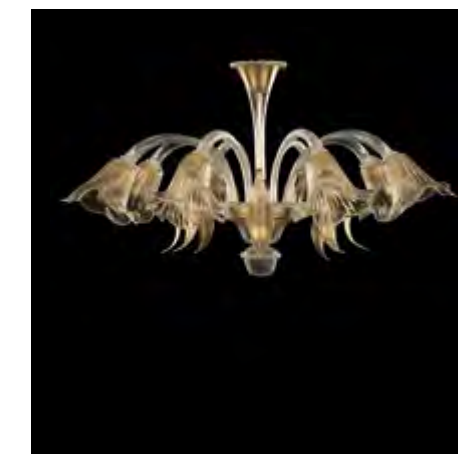

L0090-6-C  
 Ø 80 cm - H 80 cm - C 30 cm - R 12 cm  
 E14 6 x MAX 40W 9 KG

PL0090-8-CK  
 W 100 cm - H 60 cm - D 105 cm - R 12 cm  
 E14 8 x MAX 40W 10 KG

DPL0090-3+6-C  
 Ø 95 cm - H 70 cm - R 14 cm  
 E14 9 x MAX 40W 11 KG