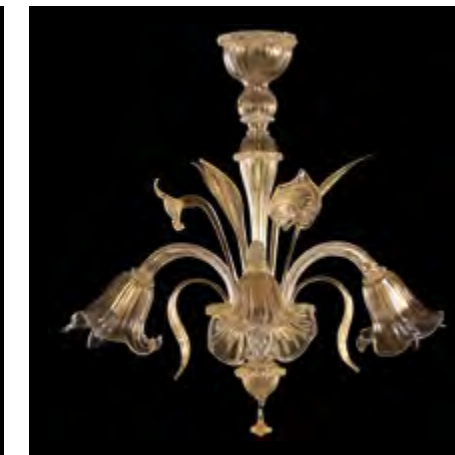

L0090-3-K-MC
Ø 60 cm - H 60 cm - C 30 cm - R 10 cm
E14 3 x MAX 40W 4 KG