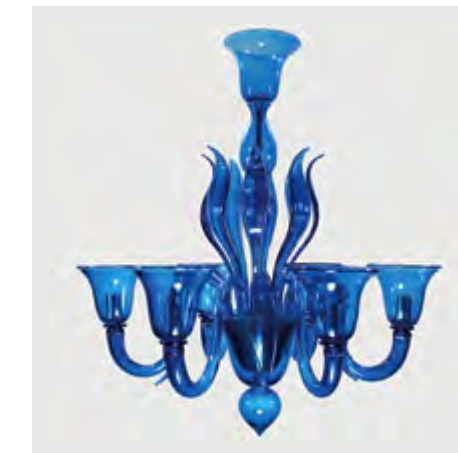

L0275-5-D  
 Ø 75 cm - H 80 cm - C 30 cm - R 12 cm  
 ⦿ E14 5 x MAX 60W ⚖ 8 KG

L0275-6-Q2  
 Ø 75 cm - H 80 cm - C 30 cm - R 12 cm  
 ⦿ E14 6 x MAX 60W ⚖ 10 KG

L0275-12-C  
 Ø 100 cm - H 90 cm - C 30 cm - R 14 cm  
 ⦿ E14 12 x MAX 60W ⚖ 18 KG