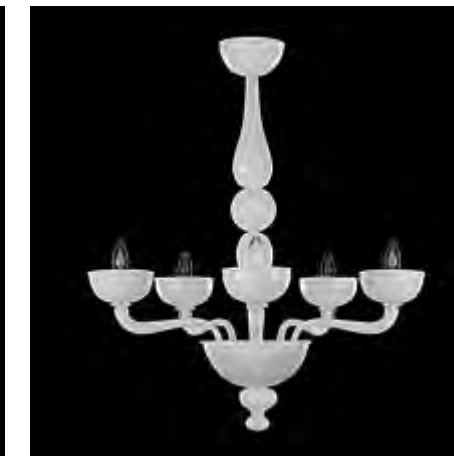

## General Specifications

**CE IP20**

AP0375-1-W  
 W 15 cm - H 25 cm - D 30 cm  
 E14 1 x MAX 60W 2 KG

AP0375-2-W  
 W 30 cm - H 25 cm - D 25 cm  
 E14 2 x MAX 60W 3 KG

L0375-5-W  
 Ø 70 cm - H 80 cm - C 30 cm - R 12 cm  
 E14 5 x MAX 60W 6 KG