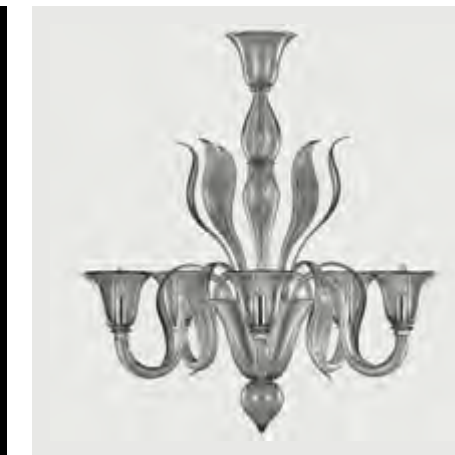

L0275-5-D  
 Ø 75 cm - H 80 cm - C 30 cm - R 12 cm  
 ⦿ E14 5 x MAX 60W ⚖ 8 KG

L0275-6-Q2  
 Ø 75 cm - H 80 cm - C 30 cm - R 12 cm  
 ⦿ E14 6 x MAX 60W ⚖ 10 KG

L0275-12-C  
 Ø 100 cm - H 90 cm - C 30 cm - R 14 cm  
 ⦿ E14 12 x MAX 60W ⚖ 18 KG