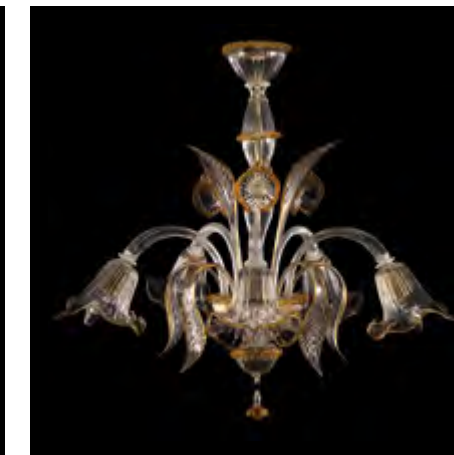

L0090-5-CA-MG
Ø 70 cm - H 70 cm - C 30 cm - R 10 cm
E14 5 x MAX 40W 7 KG