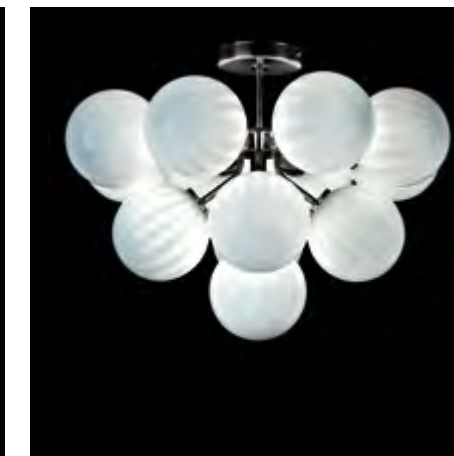

PL2800-13-W-N
Ø 55 cm - H 40 cm
G9 x 13 5 KG