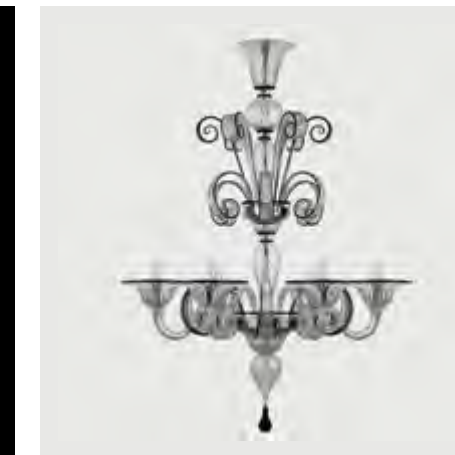

SM0550-6-CJ
Ø 80 cm - H 105 cm - C 55 cm - R 12 cm
E14 6 x MAX 60W 10 KG