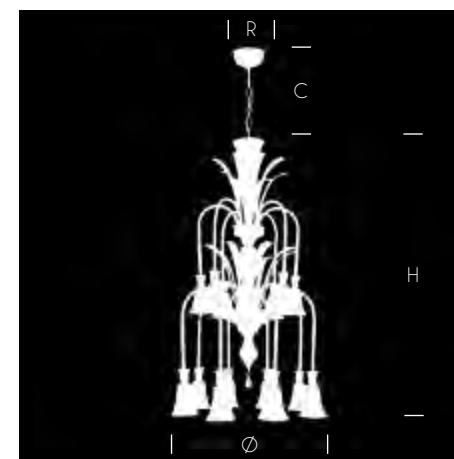

Technical data

R Ceiling cup / Rosone
C Chain / Catena
H Height / Altezza
Ø Diameter / Diametro
D Depth / Profondità
W Width / Larghezza

☞ Bulb / Lampadina
⚖ Weight / Peso
⊕ □ Insulation class / Classe isolamento

Colors

VD Opaque Gray / Grigio pasta

D2 Dark Gray / Grigio scuro

W White / Bianco

General Specifications

CE IP20