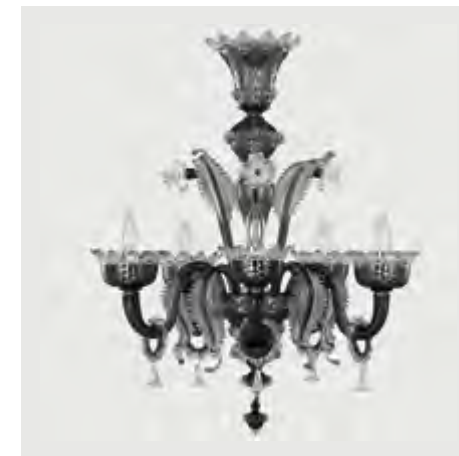

L0820-5-D2C-MG
Ø 65 cm - H 70 cm - C 30 cm - R 10 cm
E14 5 x MAX 60W 6 KG