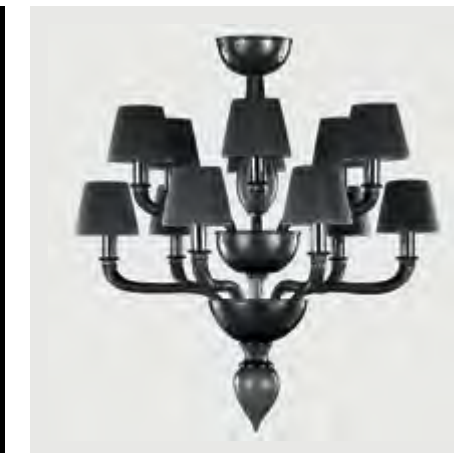

DP0371-6+6-D2D2-MG
Ø 70 cm - H 75 cm - C 55 cm - R 14 cm
⬅ E14 12 x MAX 40W ⚖ 7 KG