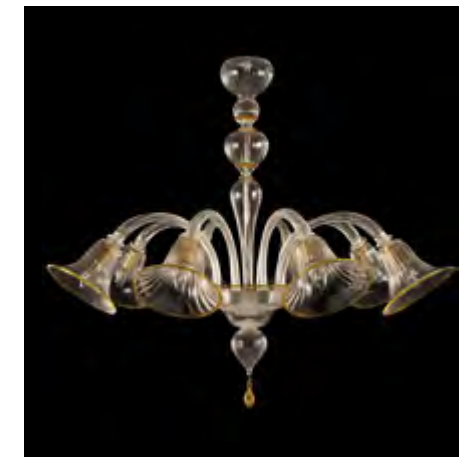

L0390-8-CA
Ø 100 cm - H 90 cm - C 30 cm - R 12 cm
E14 8 x MAX 40W 10 KG