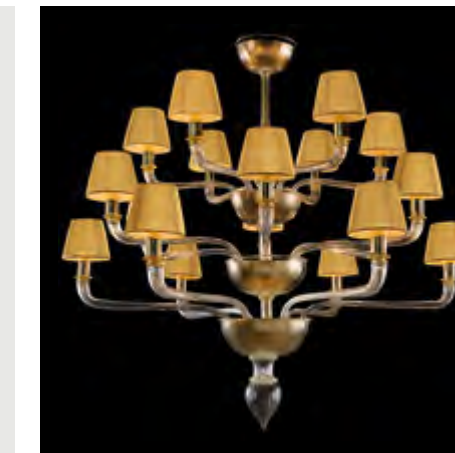

DP0371-6+6+6-CAA
Ø 105 cm - H 90 cm - C 55 cm - R 14 cm
⬅ E14 18 x MAX 40W ⚖ 12 KG