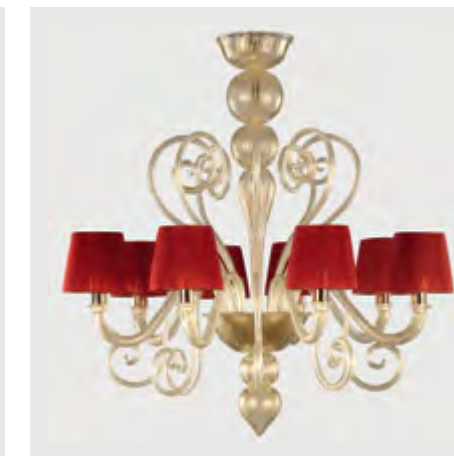

## General Specifications

CE IP20

APEP0484-3+2-WCW  
 W 45 cm - H 50 cm - D 30 cm  
 E14 5 x MAX 40W 3 KG

LP0484-5-D2W  
 Ø 70 cm - H 75 cm - C 30 cm - R 12 cm  
 E14 5 x MAX 40W 7 KG

LP0484-8-KX  
 Ø 85 cm - H 80 cm - C 30 cm - R 14 cm  
 E14 8 x MAX 40W 10 KG