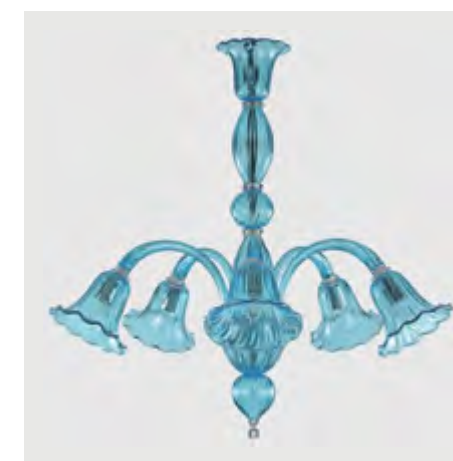

L0394-5-Q1
Ø 85 cm - H 80 cm - C 30 cm - R 12 cm
E14 5 x MAX 40W 7 KG