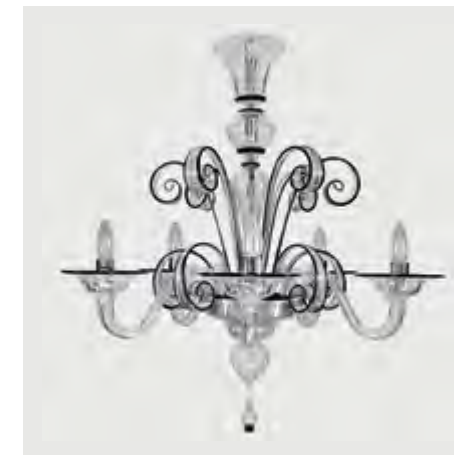

L0550-5-CJ
Ø 75 cm - H 80 cm - C 30 cm - R 12 cm
E14 5 x MAX 60W 6 KG