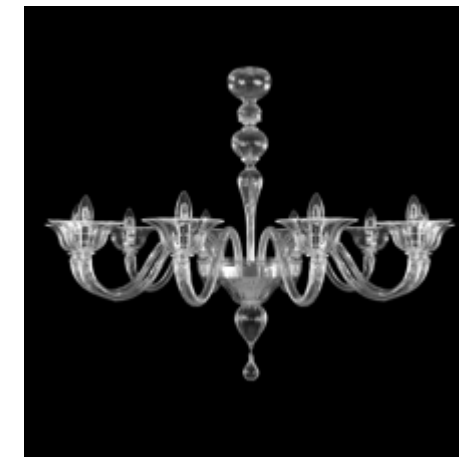

L0360-10-C
Ø 95 cm - H 90 cm - C 30 cm - R 14 cm
E14 10 x MAX 60W 12 KG