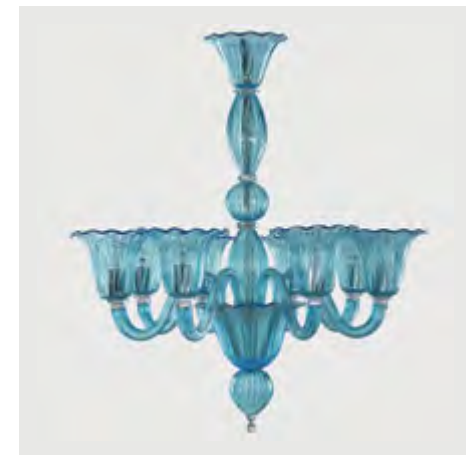

L0364-8-Q1-MG  
 Ø 75 cm - H 80 cm - C 30 cm - R 12 cm  
 ⦿ E14 8 x MAX 60W ⚖ 10 KG

L0364-6-W  
 Ø 80 cm - H 80 cm - C 30 cm - R 12 cm  
 ⦿ E14 6 x MAX 60W ⚖ 10 KG

L0364-8-CK  
 Ø 90 cm - H 80 cm - C 30 cm - R 12 cm  
 ⦿ E14 8 x MAX 60W ⚖ 12 KG