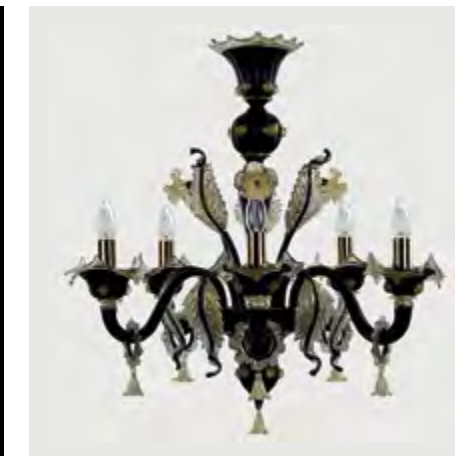

L0811-5-JCK-MG
Ø 70 cm - H 65 cm - C 30 cm - R 10 cm
⦿ E14 5 x MAX 60W ⚖ 8 KG