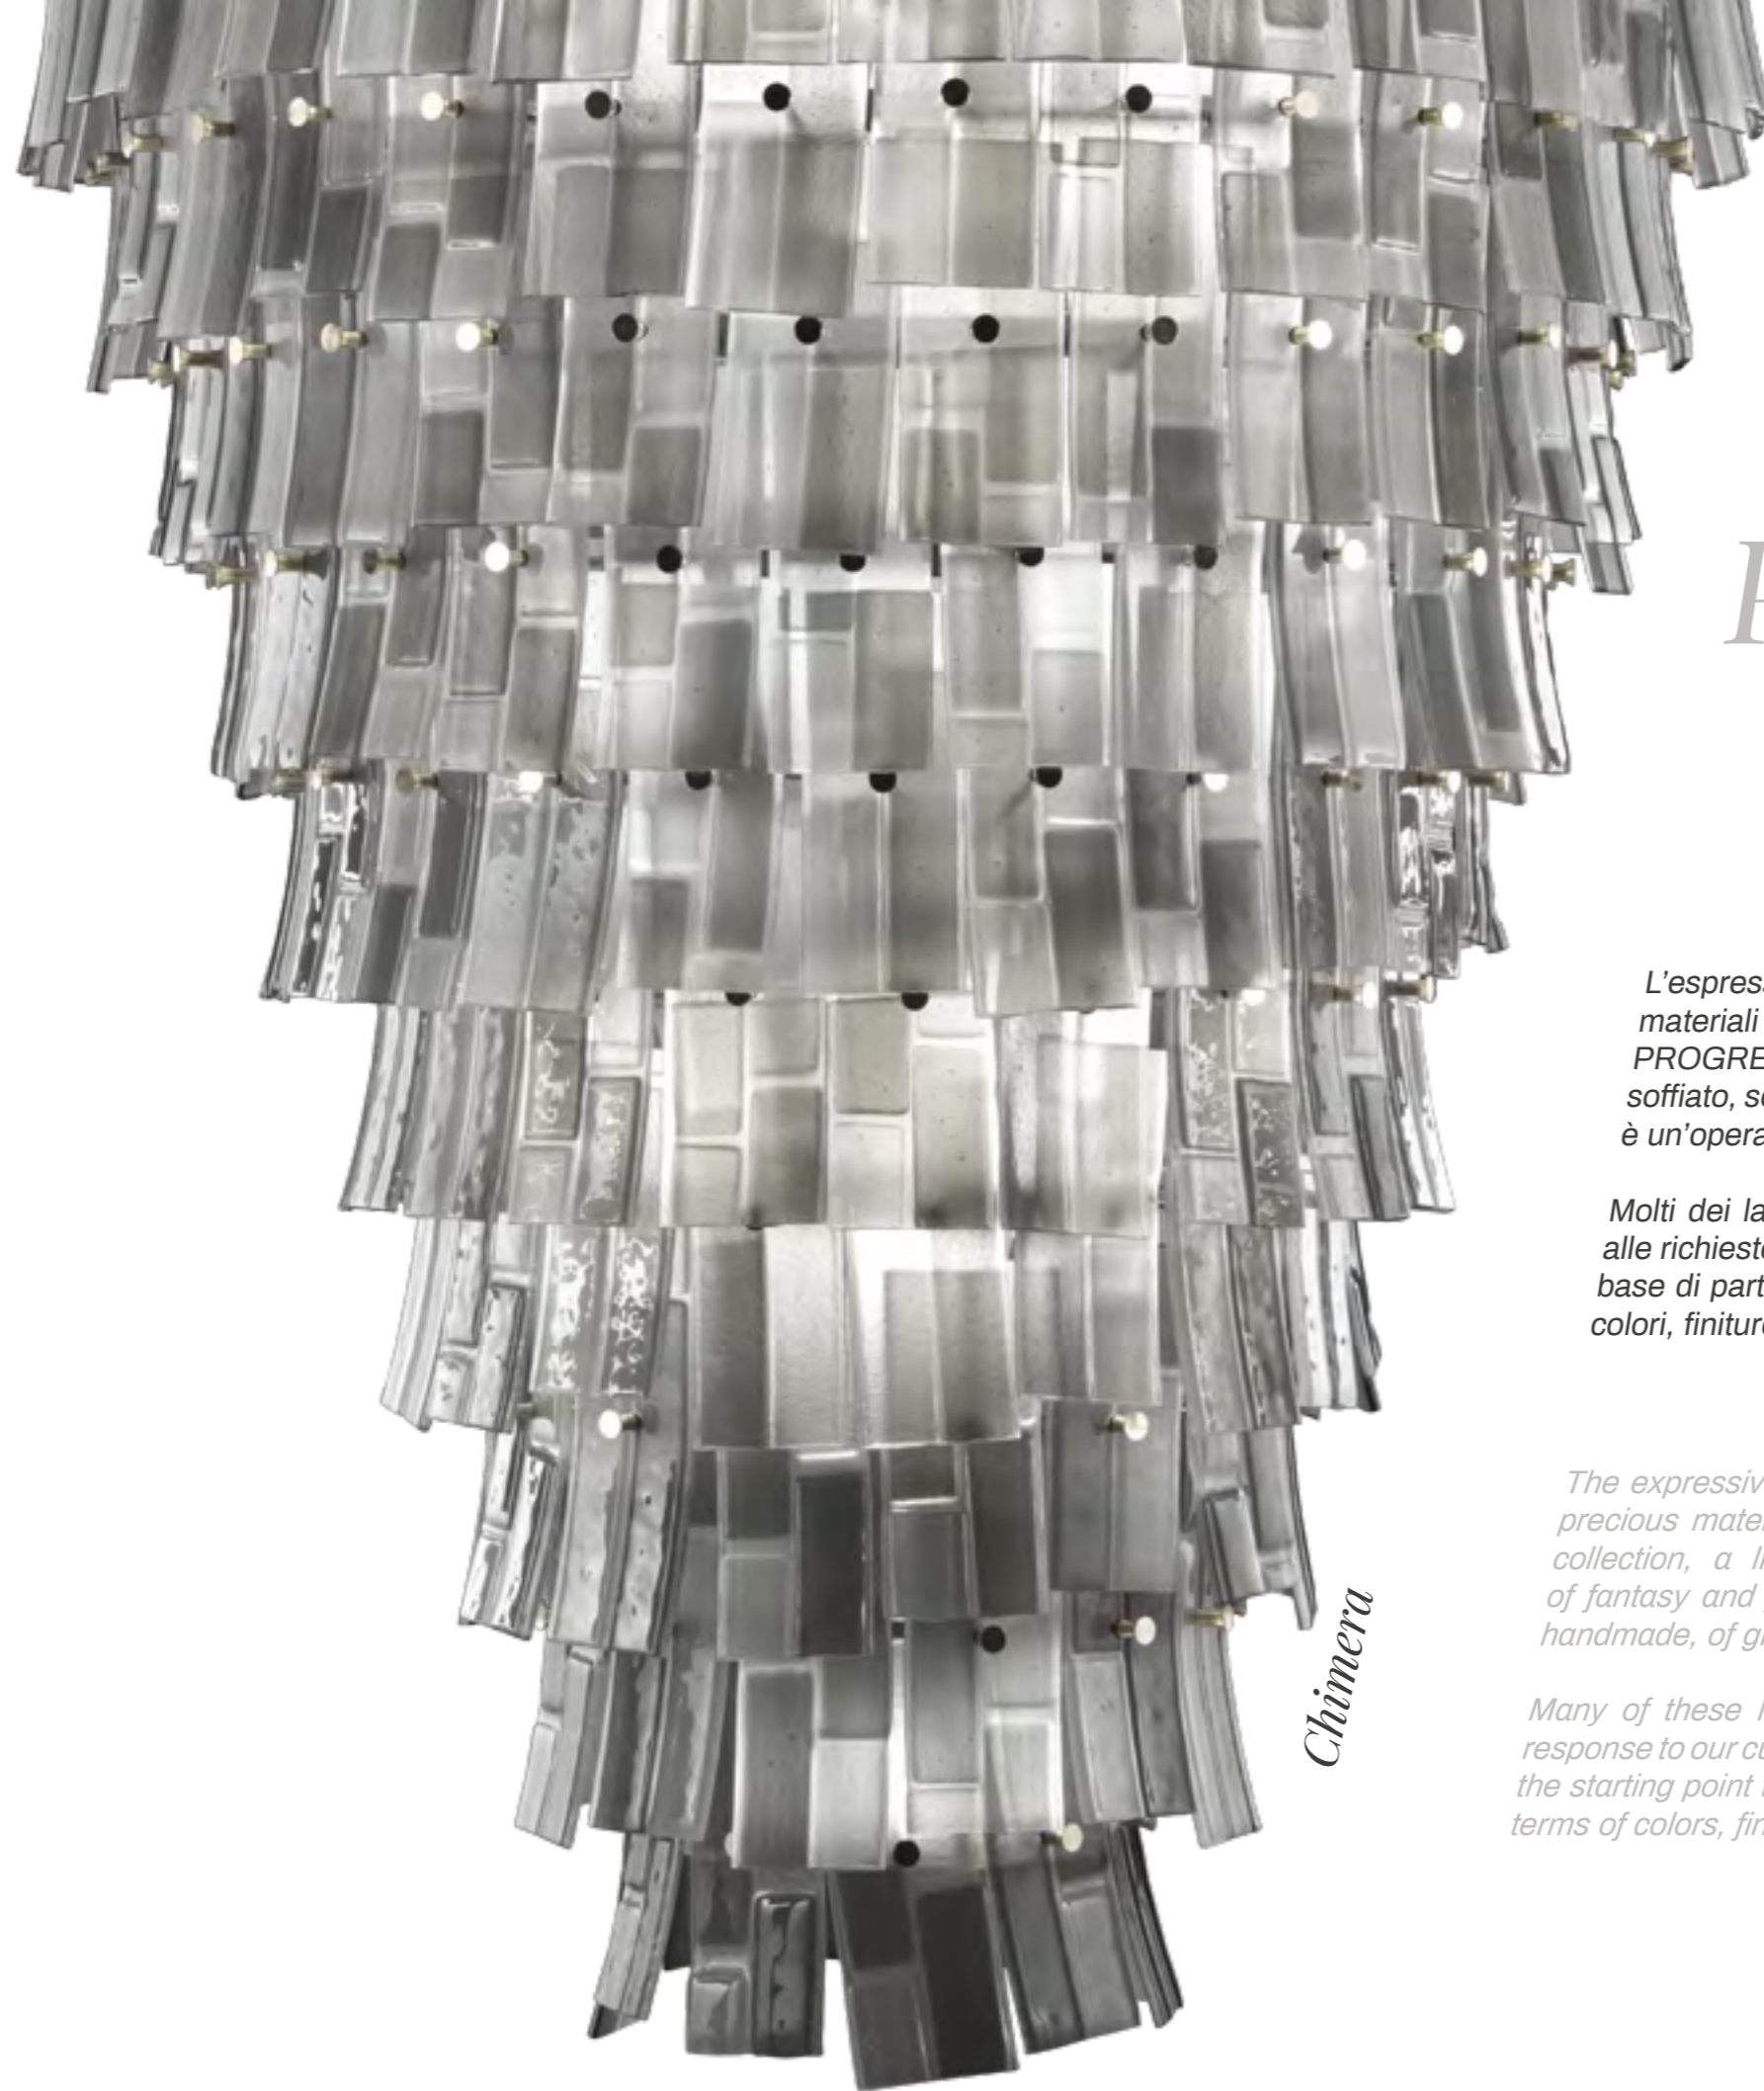

Chimera

PROGRESSIVE

TRADITION IN TRANSITION

L'espressività del vetro in tutte le sue tecniche produttive, l'utilizzo di materiali pregiati e il gusto del design moderno si fondono nella linea PROGRESSIVE, dando vita a una collezione di lampadari moderni in vetro soffiato, senza limiti di fantasie e forme. Ogni lampadario PROGRESSIVE è un'opera unica, fatta a mano, di grande impatto decorativo.

Molti dei lampadari moderni di MULTIFORME® nascono come risposta alle richieste di progettazione e arredo dei nostri clienti e possono essere base di partenza per lo sviluppo di progetti bespoke o re-interpretati per colori, finiture, numero di luci e dimensioni richieste.

The expressiveness of glass in all its production techniques, the use of precious materials and the modern design create the PROGRESSIVE collection, a line of modern blown-glass chandeliers, without limits of fantasy and forms. Every chandelier of the collection is unique and handmade, of great decorative effect.

Many of these MULTIFORME® modern chandeliers are created as a response to our customers' design and furnishing needs and can represent the starting point to develop bespoke projects or can be re-interpreted in terms of colors, finishes, number of lights and size.