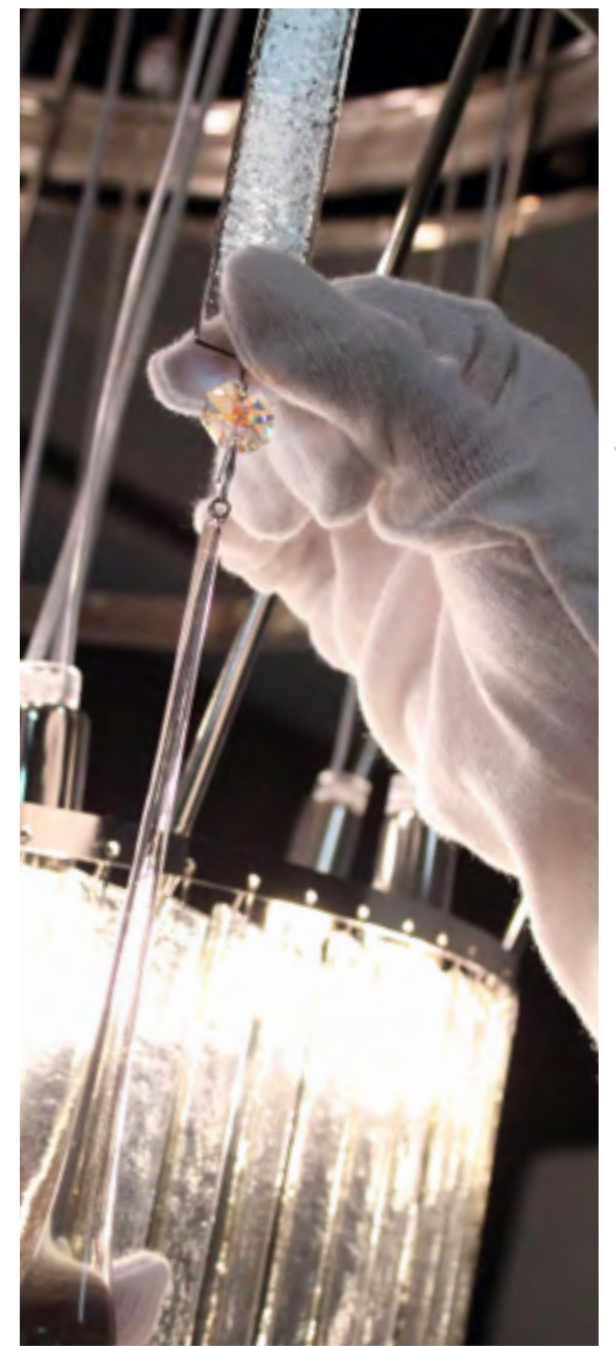

BESPOKE

UNIQUE BESPOKE CHANDELIERS

Grazie ai nostri reparti tecnici e di produzione, operiamo in totale autonomia e siamo in grado di sviluppare ogni tipo di progetto, offrendo ai nostri clienti soluzioni di alto valore. Il nostro know-how, ci permette di sviluppare elaborati progetti nel settore custom, con l'obiettivo di soddisfare al meglio le specifiche richieste dei nostri clienti.

Tutto ciò rende MULTIFORME® una realtà apprezzata a livello internazionale che collabora con importanti marchi nel settore dell'arredamento e dell'interior design.

Thanks to our technical and production departments, we operate in complete autonomy and we are able to develop any kind of project by offering our customers high value solutions. In Our know-how allows us to elaborate custom projects with the aim of satisfying the specific requirements of our customers.

All this makes MULTIFORME® an internationally acclaimed reality that collaborates with major brands in the interior decoration and interior design field.