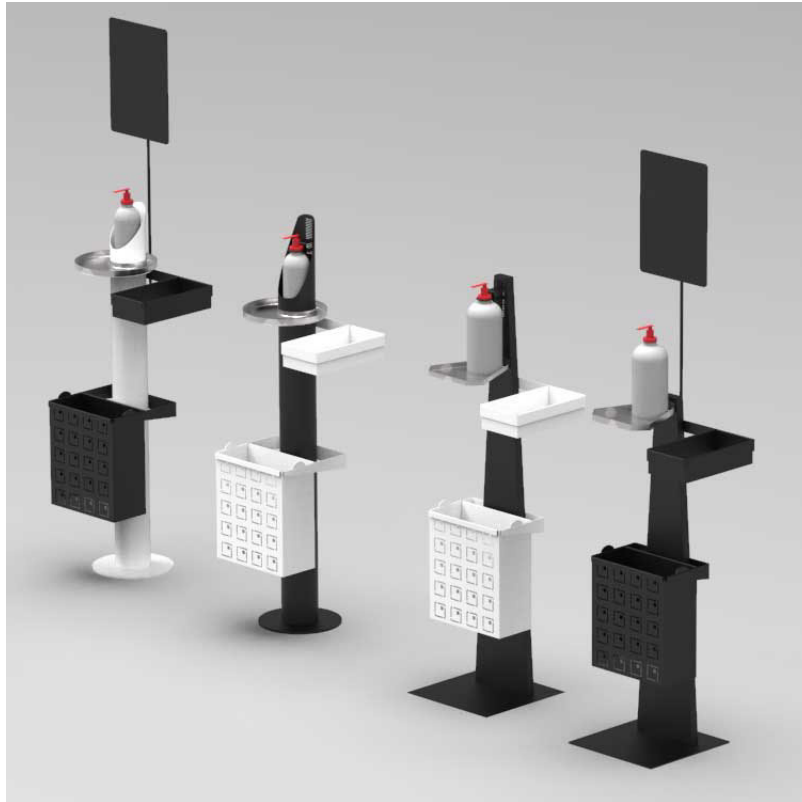

UTILIZZO / USE

TIPOLOGIA / TYPOLOGY

MATERIALI / MATERIALS

COLORE / COLOR

FINITURE SPECIALI / SPECIAL FINISHES

CERTIFICAZIONI / CERTIFICATION

Esterno / Outdoor

Interno / Indoor

Complementi / Complements

Ferro / Iron

Acciaio / Stainless Steel

RAL 9005 Nero intenso / Jet black

RAL 9010 Bianco puro / Pure white

RAL 7006 Grigio beige / Beige grey

Vedi tabella colori / See color chart

CE

Il processo di costante aggiornamento tecnico che ZAVA srl applica ai suoi prodotti è all'origine di possibili modifiche senza preavviso a questo documento. *The process of constant technical updating that ZAVA srl applies to its products is the reason of possible modifications without prior notice to this document.*