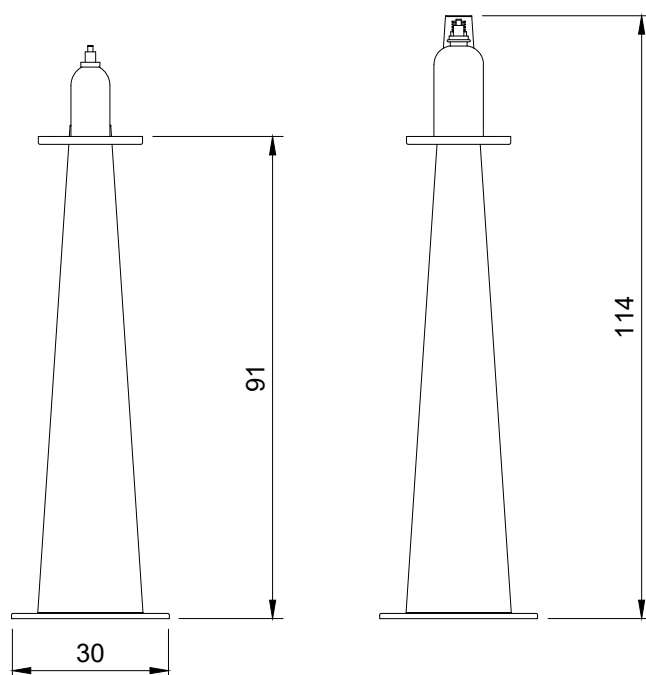

UTILIZZO / USE

TIPOLOGIA / TYPOLOGY

MATERIALI / MATERIALS

COLORE / COLOR

FINITURE SPECIALI / SPECIAL FINISHES

CERTIFICAZIONI / CERTIFICATION

Esterno / Outdoor

Interno / Indoor

Complementi / Complements

Ferro / Iron

Acciaio / Stainless Steel

RAL 9005 Nero intenso / Jet black

RAL 9010 Bianco puro / Pure white

RAL 7006 Grigio beige / Beige grey

Vedi tabella colori / See color chart

CE

Il processo di costante aggiornamento tecnico che ZAVA srl applica ai suoi prodotti è all'origine di possibili modifiche senza preavviso a questo documento. *The process of constant technical updating that ZAVA srl applies to its products is the reason of possible modifications without prior notice to this document.*