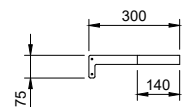

UTILIZZO / USE

TIPOLOGIA / TYPOLOGY

MATERIALI / MATERIALS

COLORE / COLOR

FINITURE SPECIALI / SPECIAL FINISHES

CERTIFICAZIONI / CERTIFICATION

Esterno / Outdoor

Interno / Indoor

Complementi / Complements

Ferro / Iron

Acciaio / Stainless Steel

RAL 9005 Nero intenso / Jet black

RAL 9010 Bianco puro / Pure white

RAL 7006 Grigio beige / Beige grey

Vedi tabella colori / See color chart

CE

Il processo di costante aggiornamento tecnico che ZAVA srl applica ai suoi prodotti è all'origine di possibili modifiche senza preavviso a questo documento. *The process of constant technical updating that ZAVA srl applies to its products is the reason of possible modifications without prior notice to this document.*