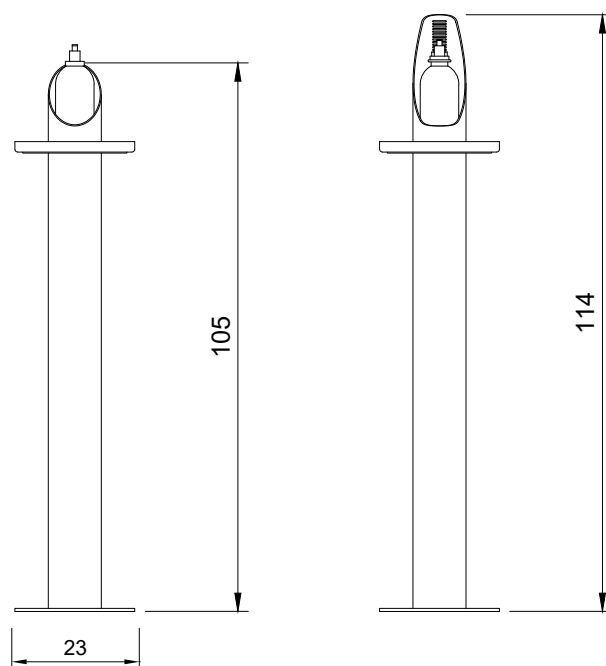

UTILIZZO / USE

TIPOLOGIA / TYPOLOGY

MATERIALI / MATERIALS

COLORE / COLOR

FINITURE SPECIALI / SPECIAL FINISHES

CERTIFICAZIONI / CERTIFICATION

Esterno / Outdoor

Interno / Indoor

Complementi / Complements

Ferro / Iron

Acciaio / Stainless Steel

RAL 9005 Nero intenso / Jet black

RAL 9010 Bianco puro / Pure white

RAL 7006 Grigio beige / Beige grey

Vedi tabella colori / See color chart

CE

Il processo di costante aggiornamento tecnico che ZAVA srl applica ai suoi prodotti è all'origine di possibili modifiche senza preavviso a questo documento. *The process of constant technical updating that ZAVA srl applies to its products is the reason of possible modifications without prior notice to this document.*