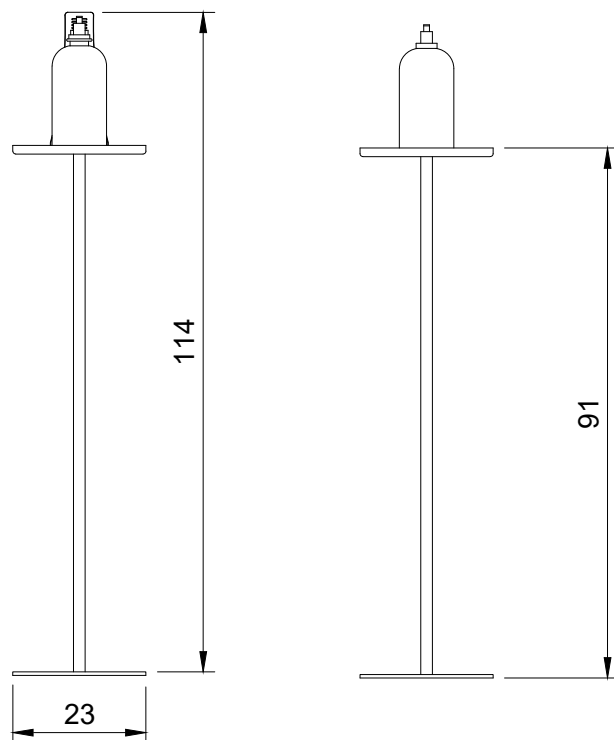

UTILIZZO / USE

TIPOLOGIA / TYPOLOGY

MATERIALI / MATERIALS

COLORE / COLOR

FINITURE SPECIALI / SPECIAL FINISHES

CERTIFICAZIONI / CERTIFICATION

Esterno / Outdoor

Interno / Indoor

Complementi / Complements

Ferro / Iron

Acciaio / Stainless Steel

RAL 9005 Nero intenso / Jet black

RAL 9010 Bianco puro / Pure white

RAL 7006 Grigio beige / Beige grey

Vedi tabella colori / See color chart

CE

Il processo di costante aggiornamento tecnico che ZAVA srl applica ai suoi prodotti è all'origine di possibili modifiche senza preavviso a questo documento. *The process of constant technical updating that ZAVA srl applies to its products is the reason of possible modifications without prior notice to this document.*