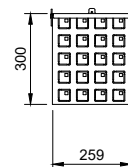

Bin

UTILIZZO / USE

TIPOLOGIA / TYPOLOGY

MATERIALI / MATERIALS

COLORE / COLOR

FINITURE SPECIALI / SPECIAL FINISHES

CERTIFICAZIONI / CERTIFICATION

Esterno / Outdoor

Interno / Indoor

Complementi / Complements

Ferro / Iron

Acciaio / Stainless Steel

RAL 9005 Nero intenso / Jet black

RAL 9010 Bianco puro / Pure white

RAL 7006 Grigio beige / Beige grey

Vedi tabella colori / See color chart

CE

Il processo di costante aggiornamento tecnico che ZAVA srl applica ai suoi prodotti è all'origine di possibili modifiche senza preavviso a questo documento. *The process of constant technical updating that ZAVA srl applies to its products is the reason of possible modifications without prior notice to this document.*