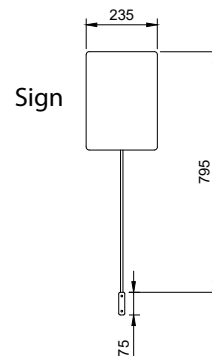

UTILIZZO / USE

TIPOLOGIA / TYPOLOGY

MATERIALI / MATERIALS

COLORE / COLOR

FINITURE SPECIALI / SPECIAL FINISHES

CERTIFICAZIONI / CERTIFICATION

Esterno / Outdoor

Interno / Indoor

Complementi / Complements

Ferro / Iron

Acciaio / Stainless Steel

RAL 9005 Nero intenso / Jet black

RAL 9010 Bianco puro / Pure white

RAL 7006 Grigio beige / Beige grey

Vedi tabella colori / See color chart

CE

Il processo di costante aggiornamento tecnico che ZAVA srl applica ai suoi prodotti è all'origine di possibili modifiche senza preavviso a questo documento. *The process of constant technical updating that ZAVA srl applies to its products is the reason of possible modifications without prior notice to this document.*