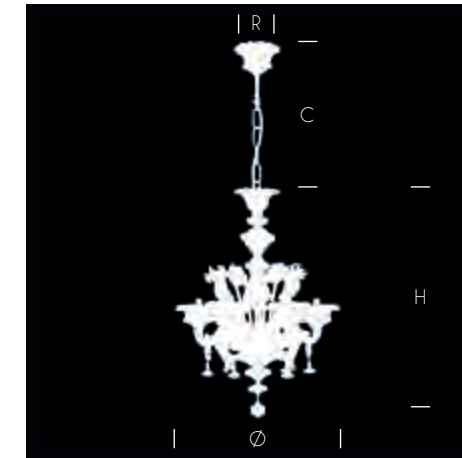

Ø 40 cm - H 60 cm

G9 6 x MAX 25W

L0402-6-D2CK-MB

Ø 40 cm - H 60 cm

G9 6 x MAX 25W

Galliano

Technical data

- R Ceiling cup / Rosone
- C Chain / Catena
- H Height / Altezza
- Ø Diameter / Diametro
- D Depth / Profondità
- W Width / Larghezza