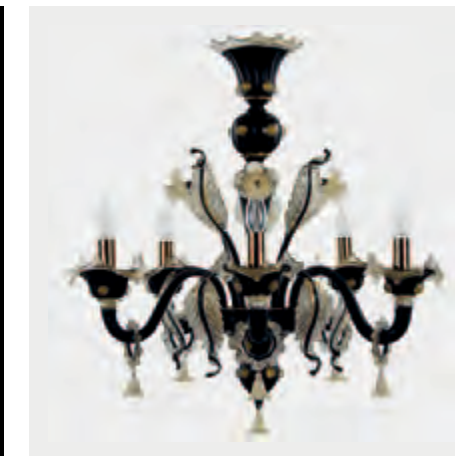

L0811-5-JCK-MG
Ø 70 cm - H 65 cm - C 30 cm - R 10 cm
⦿ E14 5 x MAX 60W ⚖ 8 KG