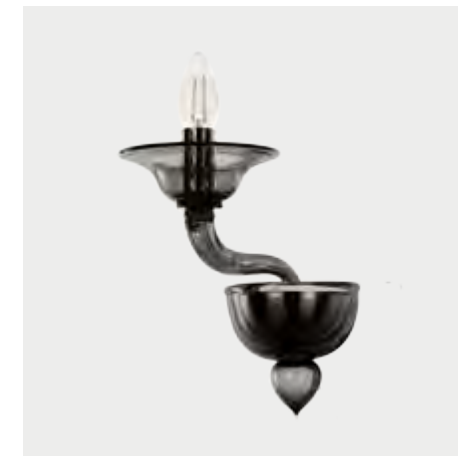

AP0347-1-D2
W 39 cm - H 34 cm - D 30 cm
E14 1 x MAX 60W 1 KG