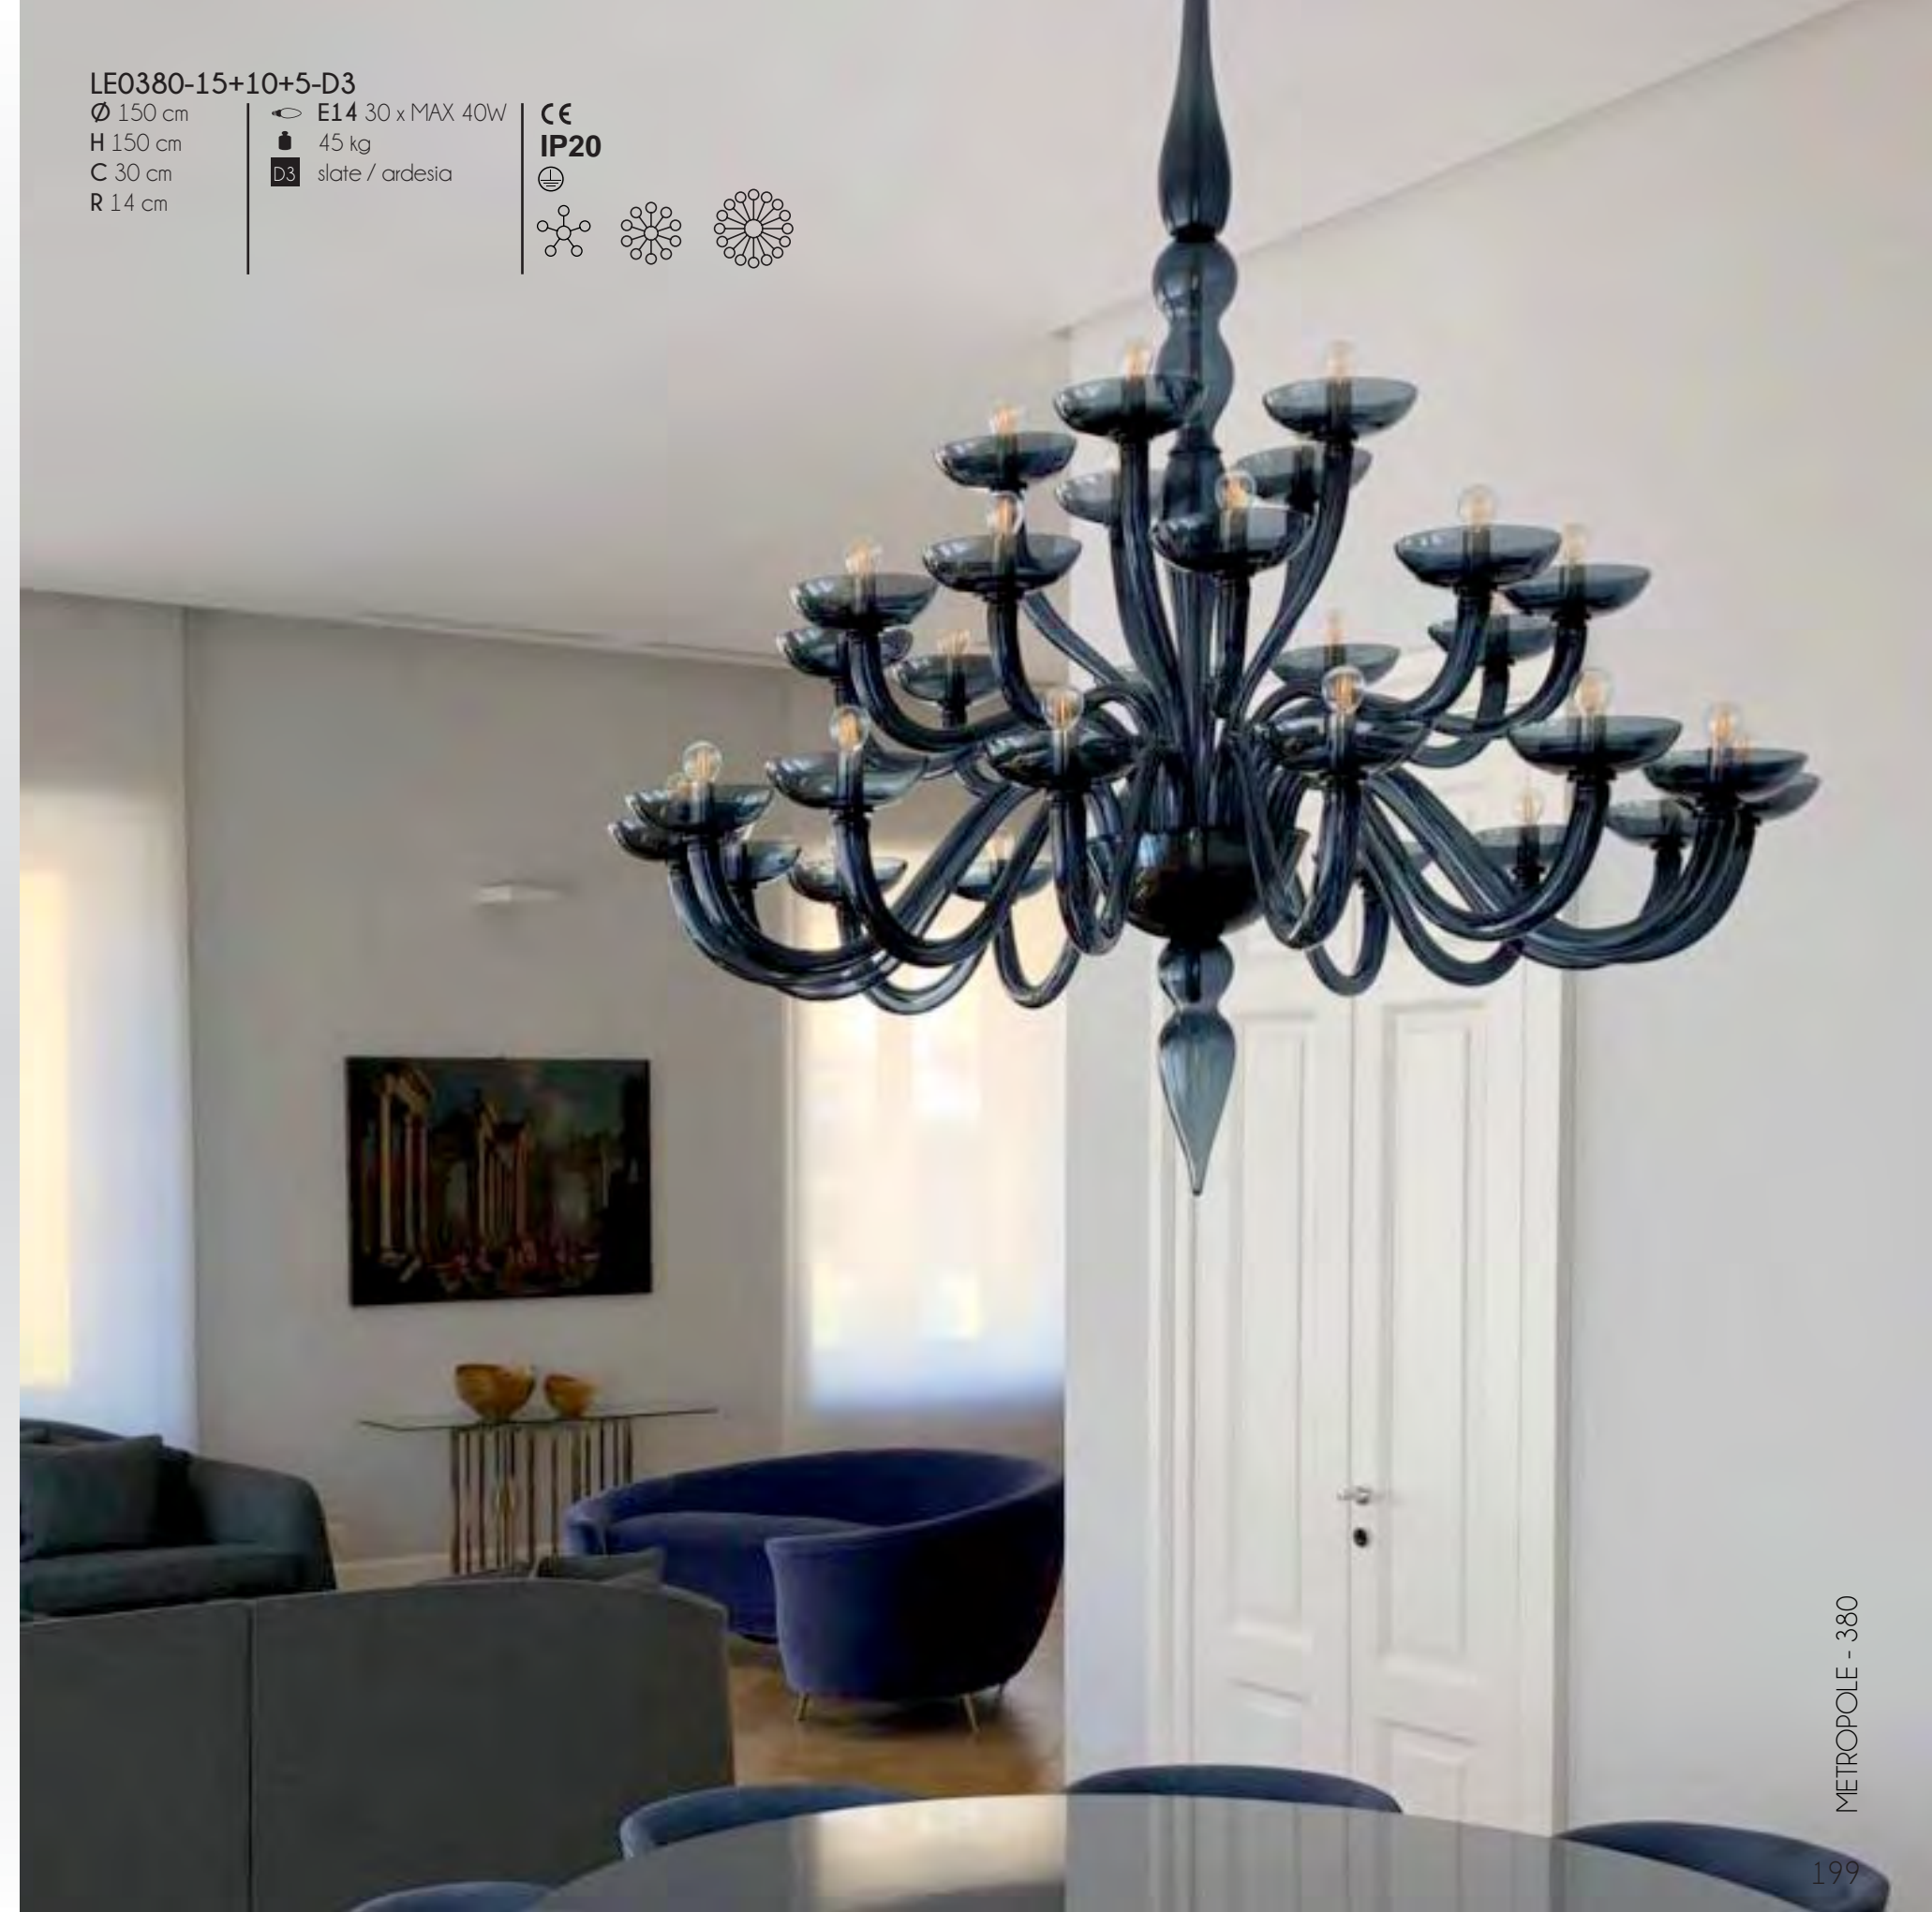

LE0380-15+10+5-D2

Ø 150 cm
H 150 cm
C 30 cm
R 14 cm

E14 30 x MAX 40W
45 kg
D2 graphite / grafite

CE
IP20

LE0380-15+10+5-D3

Ø 150 cm
H 150 cm
C 30 cm
R 14 cm

E14 30 x MAX 40W
45 kg
D3 slate / ardesia

CE
IP20