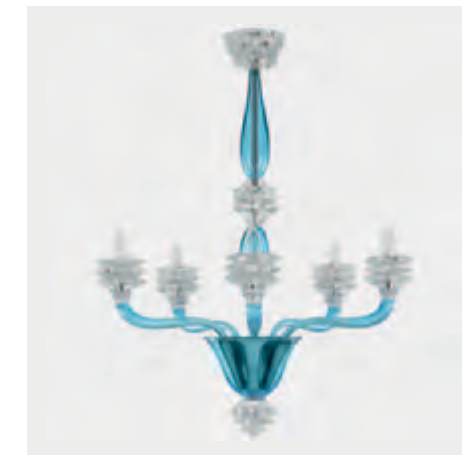

L0355-6-S-MB
 Ø 45 cm - H 50 cm - C 30 cm - R 10 cm
 E14 6 x MAX 60W 5 KG

L0355-5-Q1C-MG
 Ø 65 cm - H 85 cm - C 30 cm - R 10 cm
 E14 5 x MAX 60W 7 KG

L0355-6-D2C
 Ø 75 cm - H 90 cm - C 30 cm - R 12 cm
 E14 6 x MAX 60W 10 KG