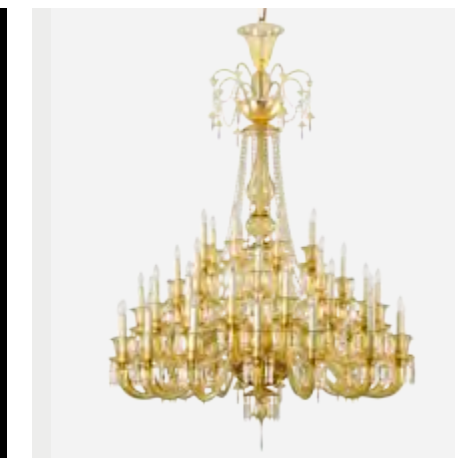

LK1035-6-F2
 Ø 70 cm - H 85 cm
 ☉ E14 6 x MAX 60W ⚖ 10 KG ⊕

SK1035-8-F
 Ø 90 cm - H 115 cm
 ☉ E14 8 x MAX 60W ⚖ 16 KG ⊕

SK1036-48-A
 Ø 140 cm - H 190 cm
 ☉ E14 48 x MAX 40W ⚖ 80 KG ⊕

Ritz

D0466-8+8-VD
Ø 90 cm - H 120 cm
E14 16 x MAX 40W