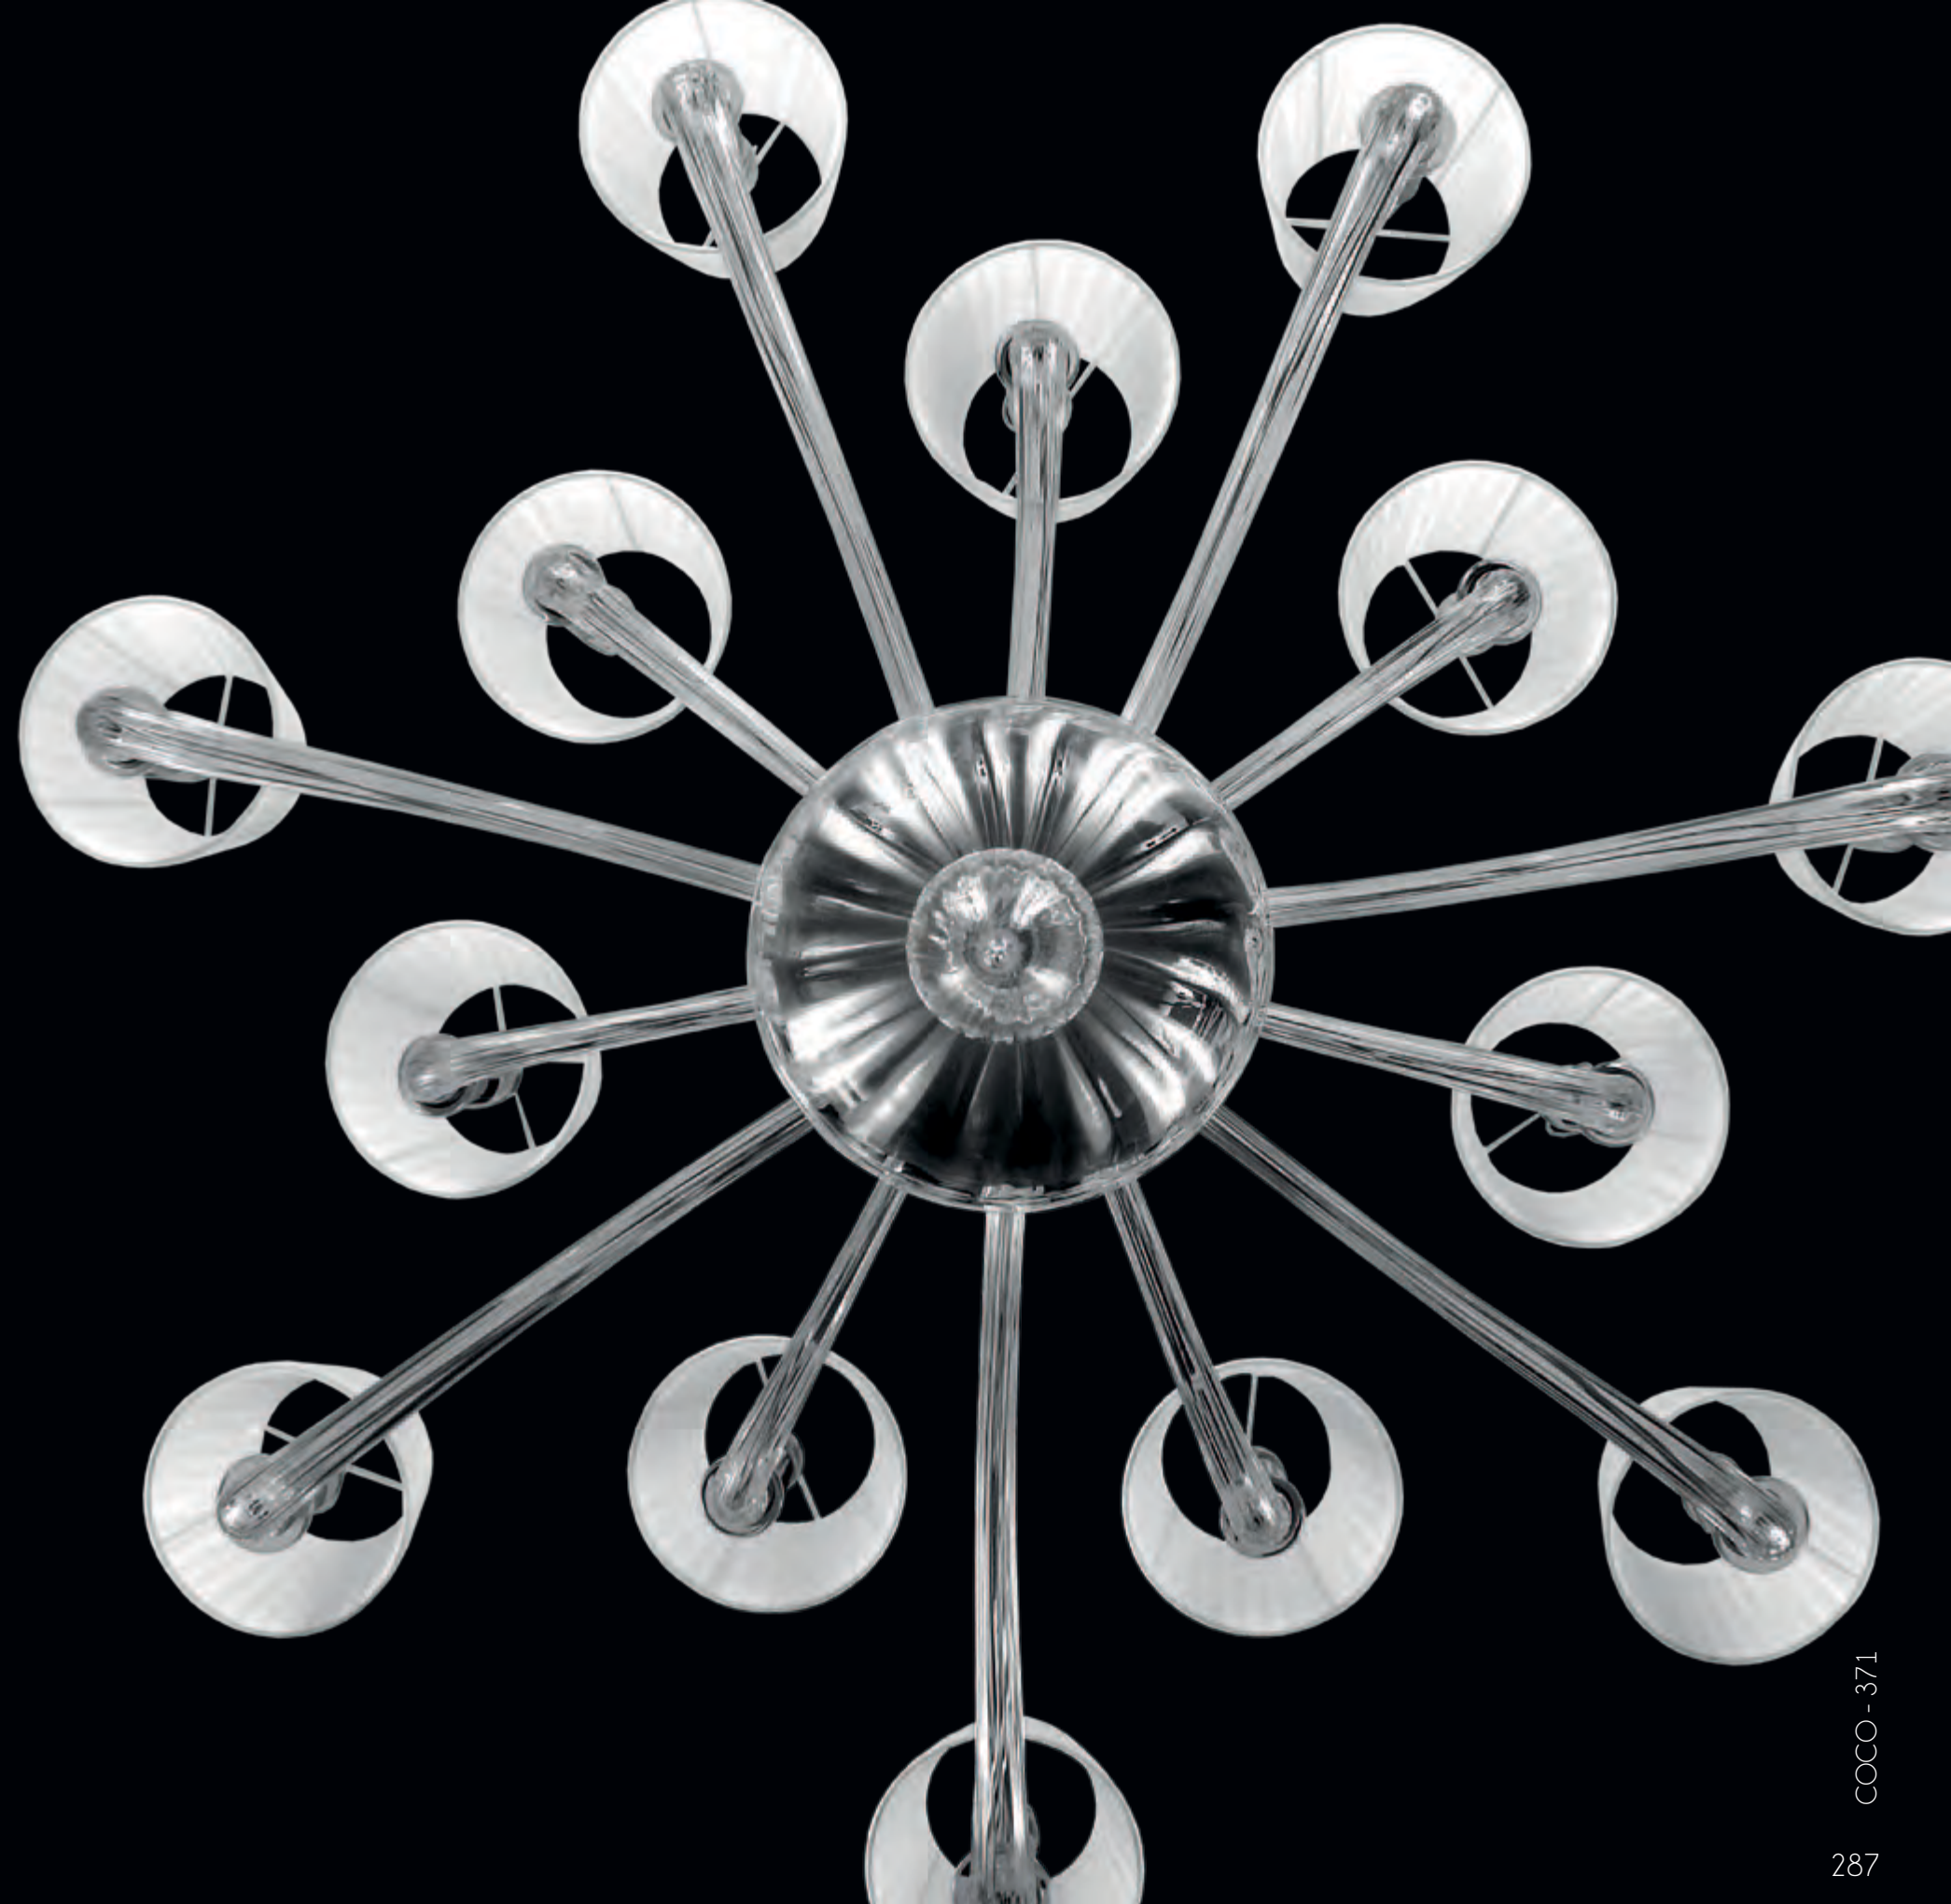

Coco

LEP0371-7+7-CW
Ø 100 cm - H 70 cm
E14 14 x MAX 40W