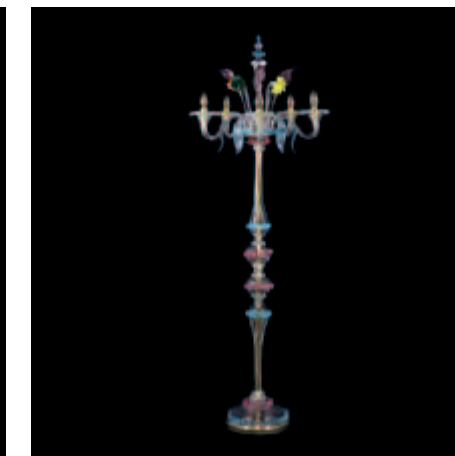

P0725-5-CUPZ
Ø 60 cm - H 180 cm
☞ E14 5 x MAX 60W ⚖ 40 KG