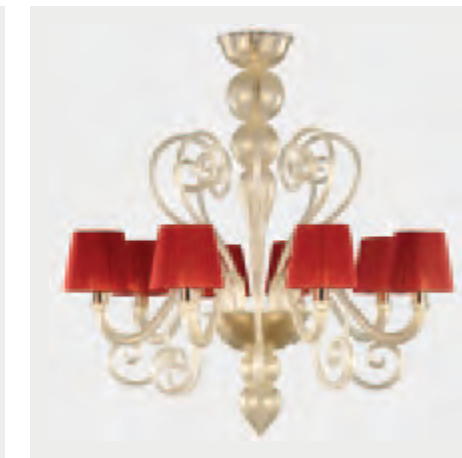

LP0484-8-KX
Ø 85 cm - H 80 cm - C 30 cm - R 14 cm
E14 8 x MAX 40W 10 KG