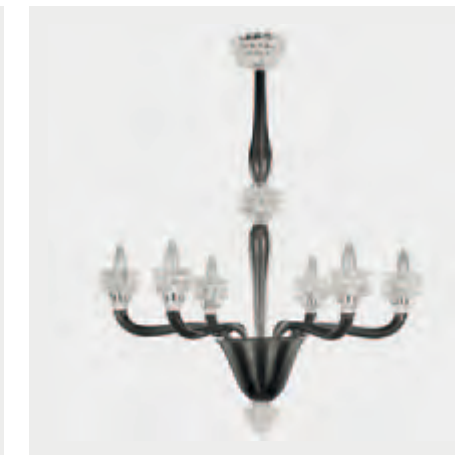

L0355-6-S-MB
 Ø 45 cm - H 50 cm - C 30 cm - R 10 cm
 E14 6 x MAX 60W 5 KG

L0355-5-Q1C-MG
 Ø 65 cm - H 85 cm - C 30 cm - R 10 cm
 E14 5 x MAX 60W 7 KG

L0355-6-D2C
 Ø 75 cm - H 90 cm - C 30 cm - R 12 cm
 E14 6 x MAX 60W 10 KG