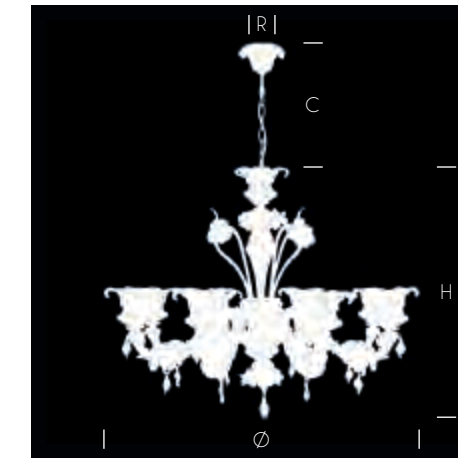

K Gold / Oro

Technical data

R Ceiling cup / Rosone
 C Chain / Catena
 H Height / Altezza
 Ø Diameter / Diametro
 D Depth / Profondità
 W Width / Larghezza

⦿ Bulb / Lampadina
 ⚖ Weight / Peso
 ⊕ □ Insulation class / Classe isolamento