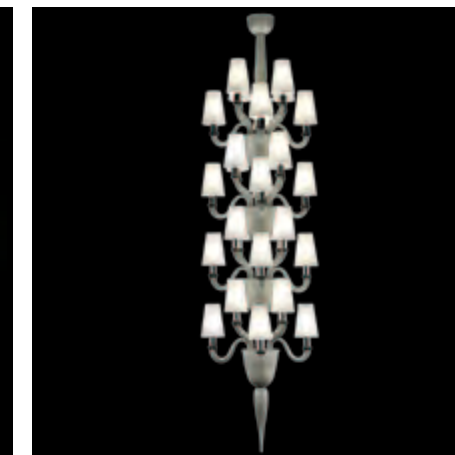

LMP0354
 Ø 30 cm - H 90 cm
 E27 1 x MAX 40W 2.3 KG

L0354-5-VD
 Ø 60 cm - H 75 cm
 E14 5 x MAX 25W 4 KG

LE0354-5+5-WW
 W 48 cm - H 80 cm - D 48 cm
 E14 10 x MAX 40W 8 KG

DEPO354-8x4-VDW
 W 55 cm - H 195 cm - D 55 cm
 E14 32 x MAX 40W 20 KG