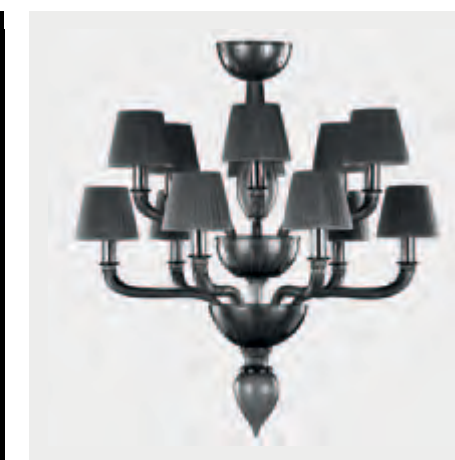

DP0371-6+6-D2D2-MG
Ø 70 cm - H 75 cm - C 55 cm - R 14 cm
E14 12 x MAX 40W 7 KG