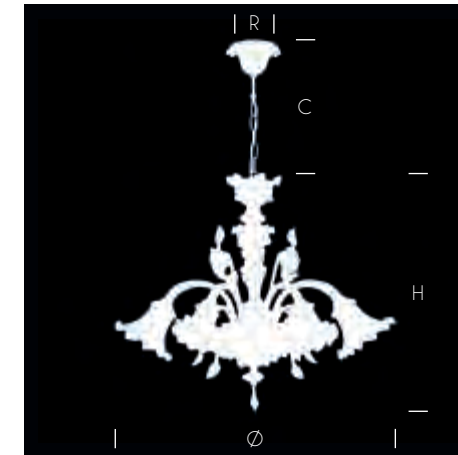

V-Star

L0340-5-CRK-MG
 Ø 70 cm - H 70 cm
 E14 5 x MAX 40W

V-Star

Technical data

- R Ceiling cup / Rosone
- C Chain / Catena
- H Height / Altezza
- Ø Diameter / Diametro
- D Depth / Profondità
- W Width / Larghezza