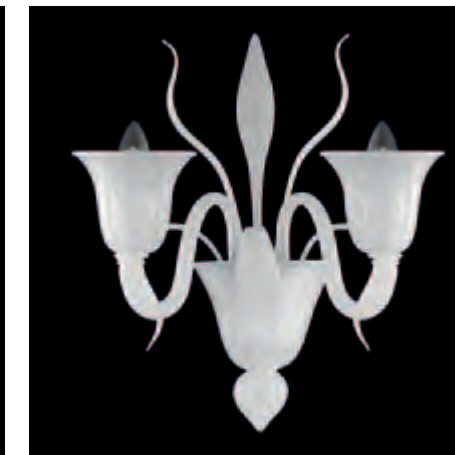

Colors

C	Clear / Cristallo	D	Smoke / Fumo
A0	Iridescent Amber / Ambra iridato	Q2	Ocean Blue / Blu oceano
K	Gold / Oro	S	White Silk / Seta

General Specifications

CE IP20

AP0275-1-C
 W 25 cm - H 40 cm - D 30 cm
 ⚡ E14 1 x MAX 60W ⚖ 2 KG