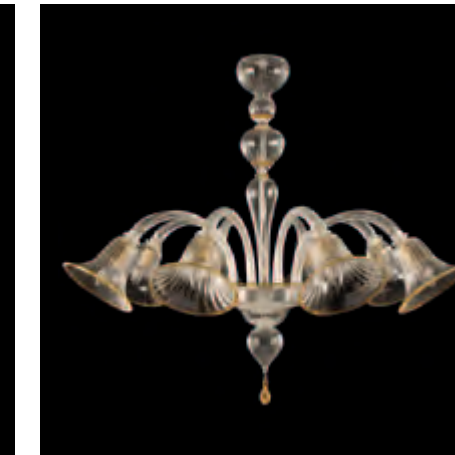

L0390-6-K
Ø 80 cm - H 80 cm - C 30 cm - R 12 cm
E14 6 x MAX 40W 8 KG

LE0390-6+3-C
Ø 80 cm - H 80 cm - C 30 cm - R 12 cm
E14 9 x MAX 40W 10 KG

PL0390-8-C
Ø 105 cm - H 65 cm - R 15 cm
E14 8 x MAX 40W 10 KG