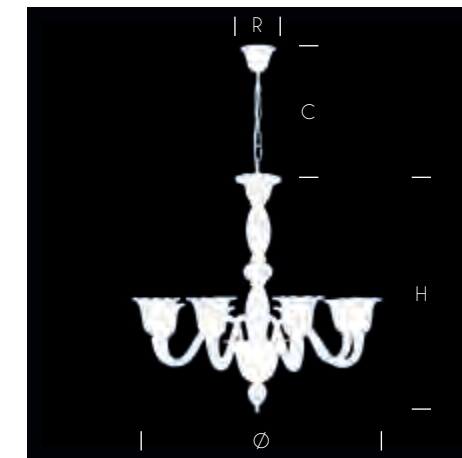

Bellepoque 364

Technical data

1. R Ceiling cup / Rosone
   - C Chain / Catena
   - H Height / Altezza
   - Ø Diameter / Diametro
   - D Depth / Profondità
   - W Width / Larghezza
3. ⚡ Bulb / Lampadina
   - ⚖ Weight / Peso
   - ⊕ Insulation class / Classe isolamento

Colors

W	White / Bianco	CK	Clear / Cristallo Gold / Oro
S	White Silk / Seta	K	Gold / Oro
Q	Sky blue / Celeste		

General Specifications

CE IP20