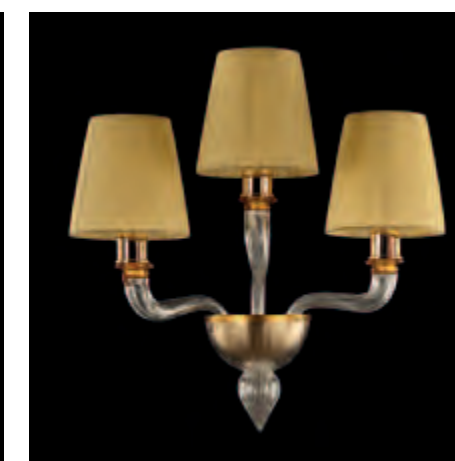

APEP0371-2+1-CAA
W 40 cm - H 40 cm - D 30 cm
E14 3 x MAX 40W 2 KG