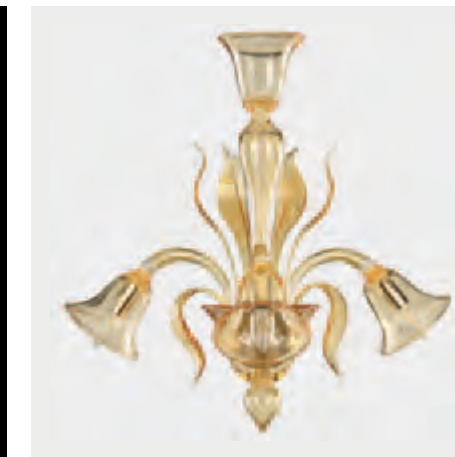

L0274-3-A-MC
 Ø 60 cm - H 60 cm - C 30 cm - R 10 cm
 E14 3 x MAX 40W 5 KG

L0274-5-K
 Ø 80 cm - H 80 cm - C 30 cm - R 12 cm
 E14 5 x MAX 40W 7 KG

PL0274-5-A
 Ø 85 cm - H 55 cm - R 12 cm
 E14 5 x MAX 40W 6 KG