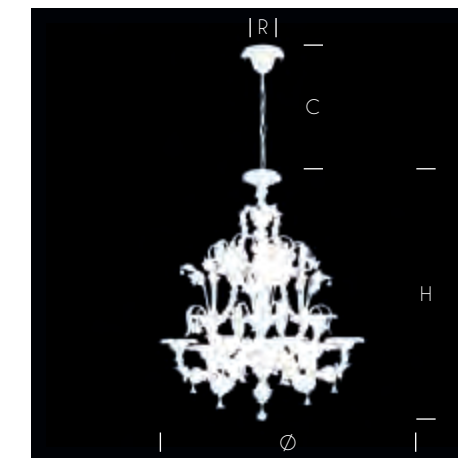

Kia Ora

RE0725-6+3+3-CUPZ

Ø 100 cm - H 115 cm

E14 12 x MAX 60W

Kia Ora

Colors

CUPZ
Clear / Cristallo
Ruby / Rubino
Polychrome / Policromo
Vitreous paste / Pasta vitrea

Technical data