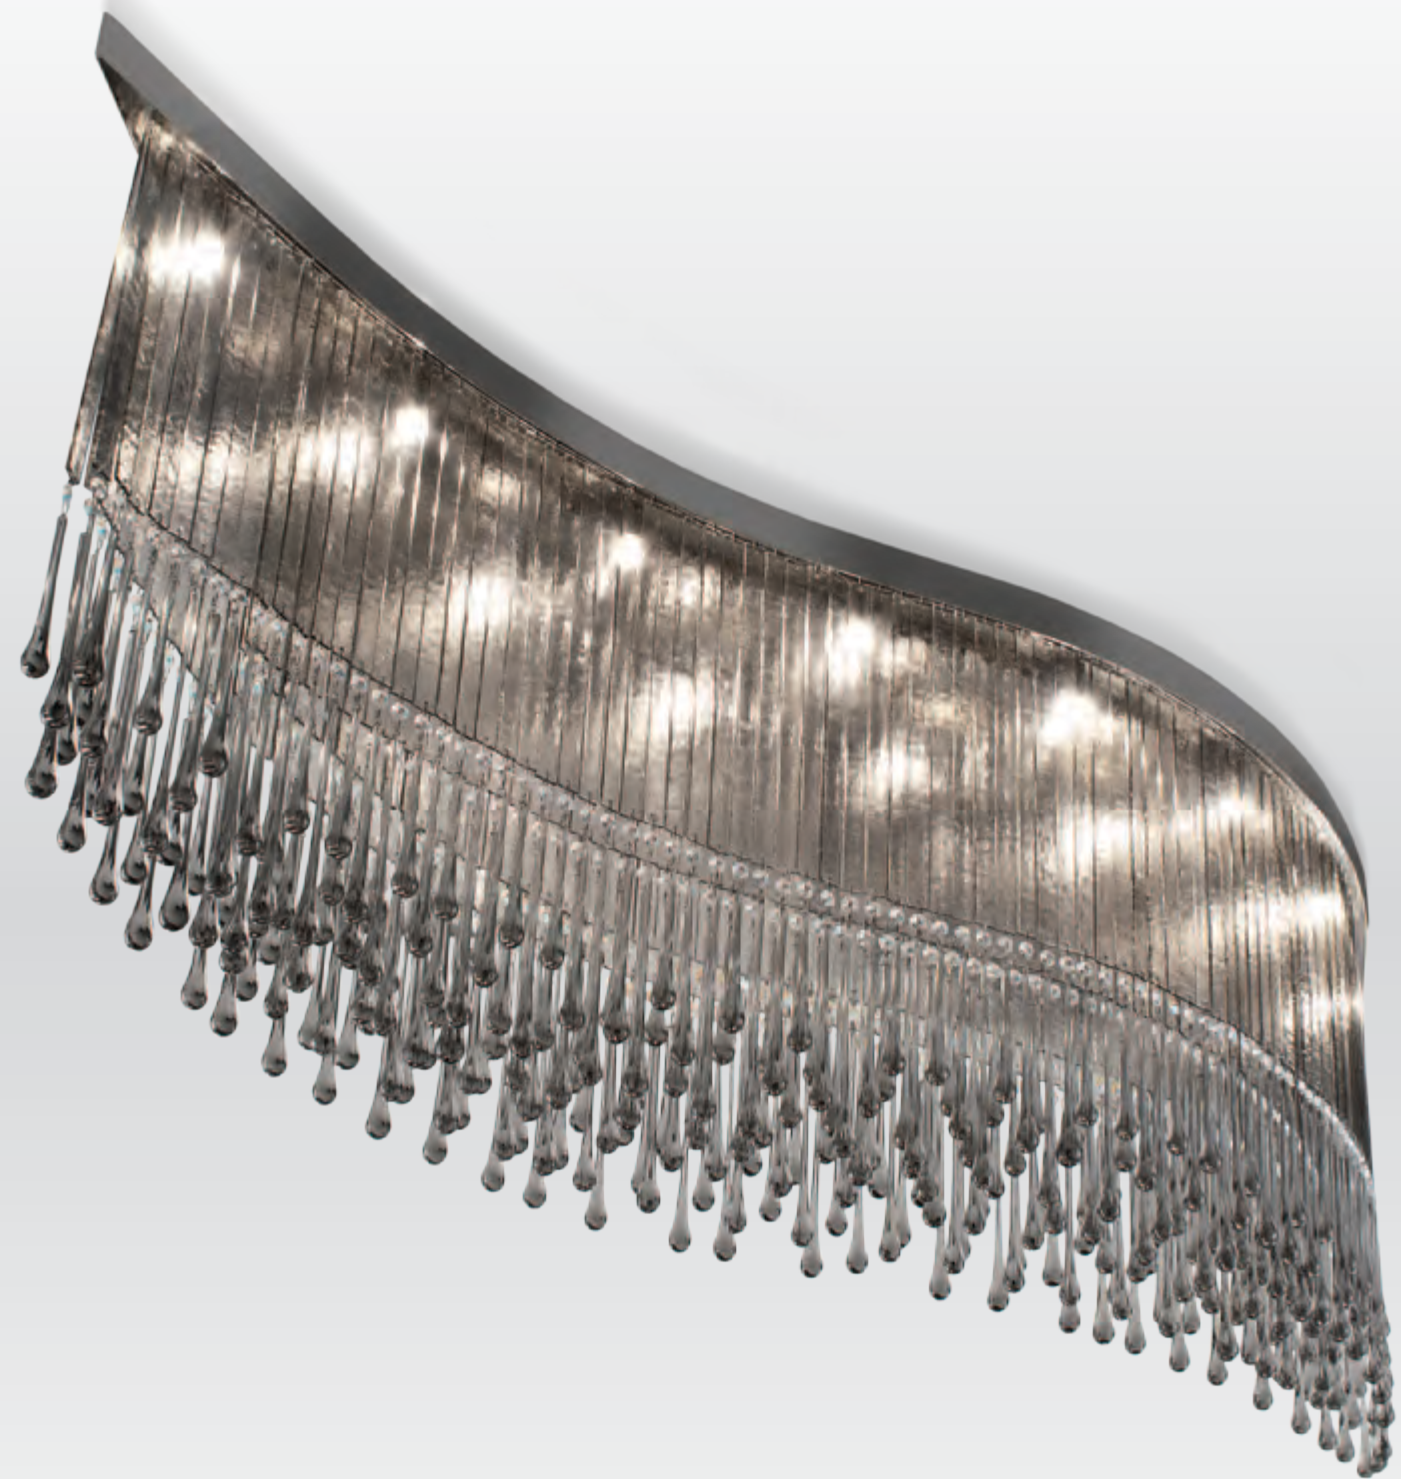

PL7651-DN
W 170 cm - H 60 cm - D 40 cm
G9 18 x MAX 25W

DANCER - 7651