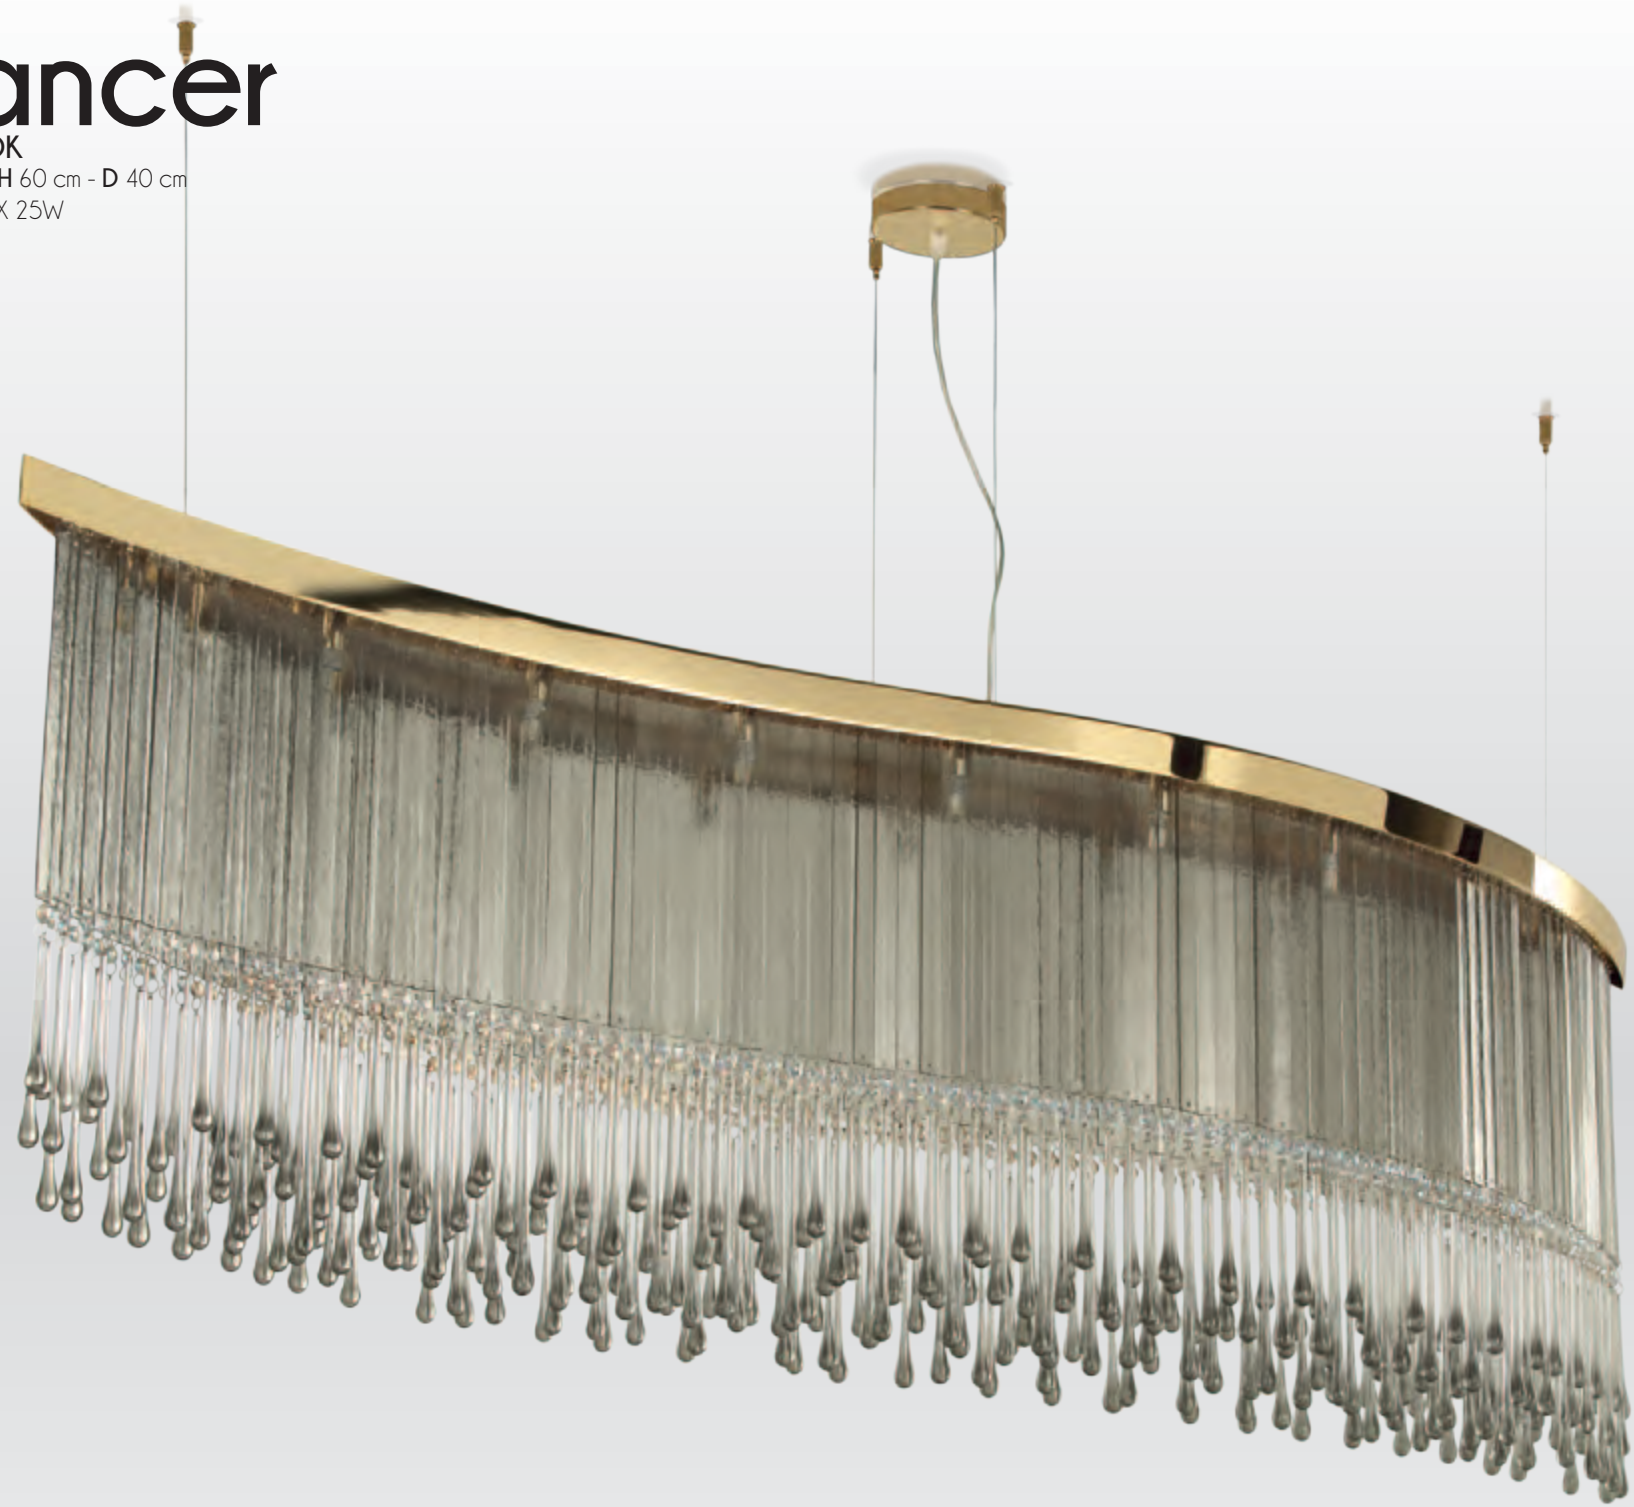

■ 32 KG

SS7651T-80-1CB
Ø 80 cm - H 50 cm
G9 9 x MAX 25W
26 KG

AP7651-DK
W 35 cm - H 90 cm - D 18 cm
G9 5 x MAX 25W
12 KG

SS7651
W 15 cm - H 90 cm - D 15 cm
G9/E14 1 x MAX 25W
2 KG

SS7651S-75x215-DN
W 75 cm - H 215 cm - D 75 cm
G9 25 x MAX 25W