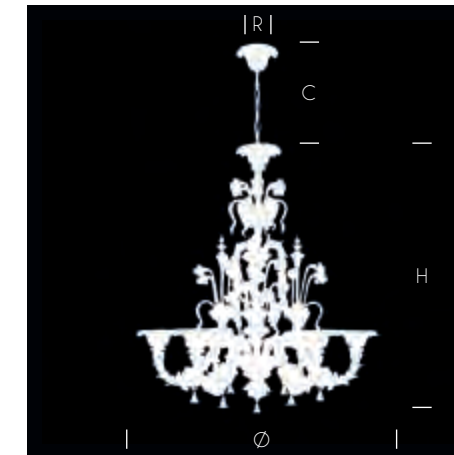

R0739-6-CKWZ
 Ø 95 cm - H 110 cm
 E14 6 x MAX 60W

Nabucco

Colors

CKWZ Clear / Cristallo
 Gold / Oro
 White / Bianco
 Vitreous paste / Pasta vitrea

Technical data

R Ceiling cup / Rosone
 C Chain / Catena
 H Height / Altezza
 Ø Diameter / Diametro
 P Depth / Profondità
 L Width / Larghezza