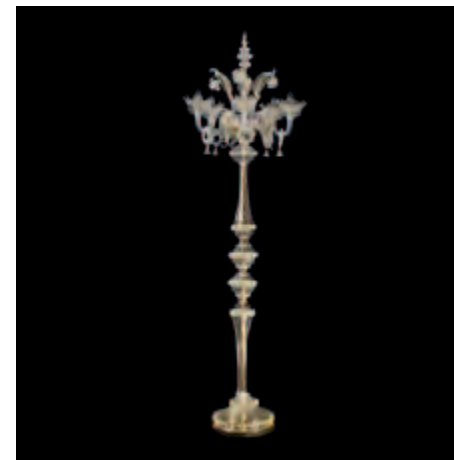

L0823-6-C
 Ø 75 cm - H 80 cm - C 30 cm - R 12 cm
 E14 6 x MAX 60W 8 KG

F0820-5-SCK
 Ø 50 cm - H 70 cm
 E14 5 x MAX 60W 5 KG

P0820-5-CK
 Ø 60 cm - H 195 cm
 E14 5 x MAX 60W 15 KG

AP0820-1-SCK
 W 25 cm - H 40 cm - D 30 cm
 E14 1 x MAX 60W 2 KG