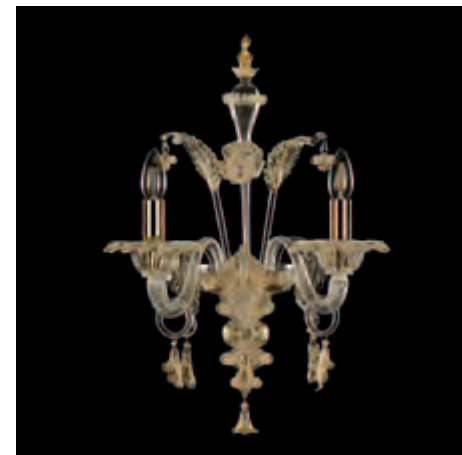

AP0727-2-CK
W 40 cm - H 60 cm - D 25 cm
E14 2 x MAX 60W 2 KG