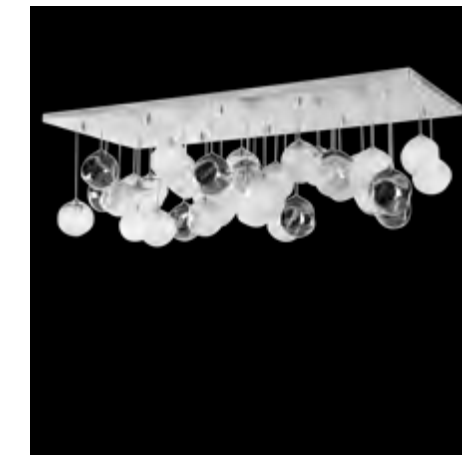

SS7540
 Ø 17 cm - H 60 cm
 G4 x 1 MAX 5W 2,5 KG

PL7540Q-45
 W 45 cm - H 55 cm - D 45 cm
 G4 x 7 MAX 1,5W 15 KG

PL7540Q-55
 W 55 cm - H 60 cm - D 55 cm
 G4 x 9 MAX 1,5W 15 KG

PL7540Q-100
 W 100 cm - H 100 cm - D 100 cm
 G4 x 23 MAX 1,5W 25 KG