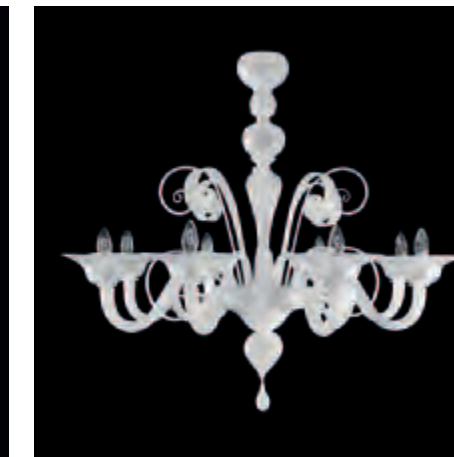

PL0550-CA
Ø 65 cm - H 50 cm - R 10 cm
E14 3 x MAX 60W 7 KG

L0550-5-CJ
Ø 75 cm - H 80 cm - C 30 cm - R 12 cm
E14 5 x MAX 60W 6 KG

L0550-6-C
Ø 75 cm - H 80 cm - C 30 cm - R 12 cm
E14 6 x MAX 60W 8 KG

L0550-8-S
Ø 95 cm - H 90 cm - C 30 cm - R 12 cm
E14 8 x MAX 60W 12 KG