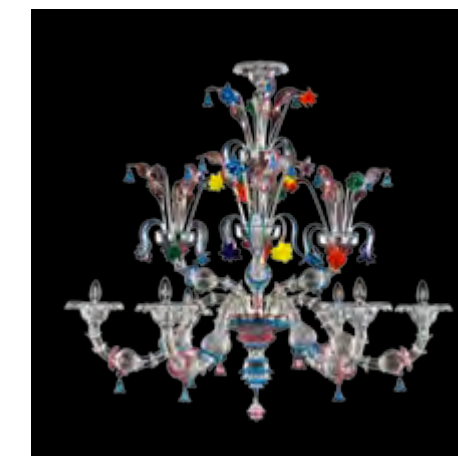

L0402-6-CRZ-MB
Ø 40 cm - H 60 cm - C 30 cm - R 10 cm
☞ G9 6 x MAX 25W ⚖ 5 KG

RE0725-6+3+3-CUPZ
Ø 100 cm - H 115 cm - C 55 cm - R 12 cm
☞ E14 12 x MAX 60W ⚖ 30 KG

Nabucco

R0739-16+8+8-CKWZ
Ø 160 cm - H 200 cm
E14 32 x MAX 40W