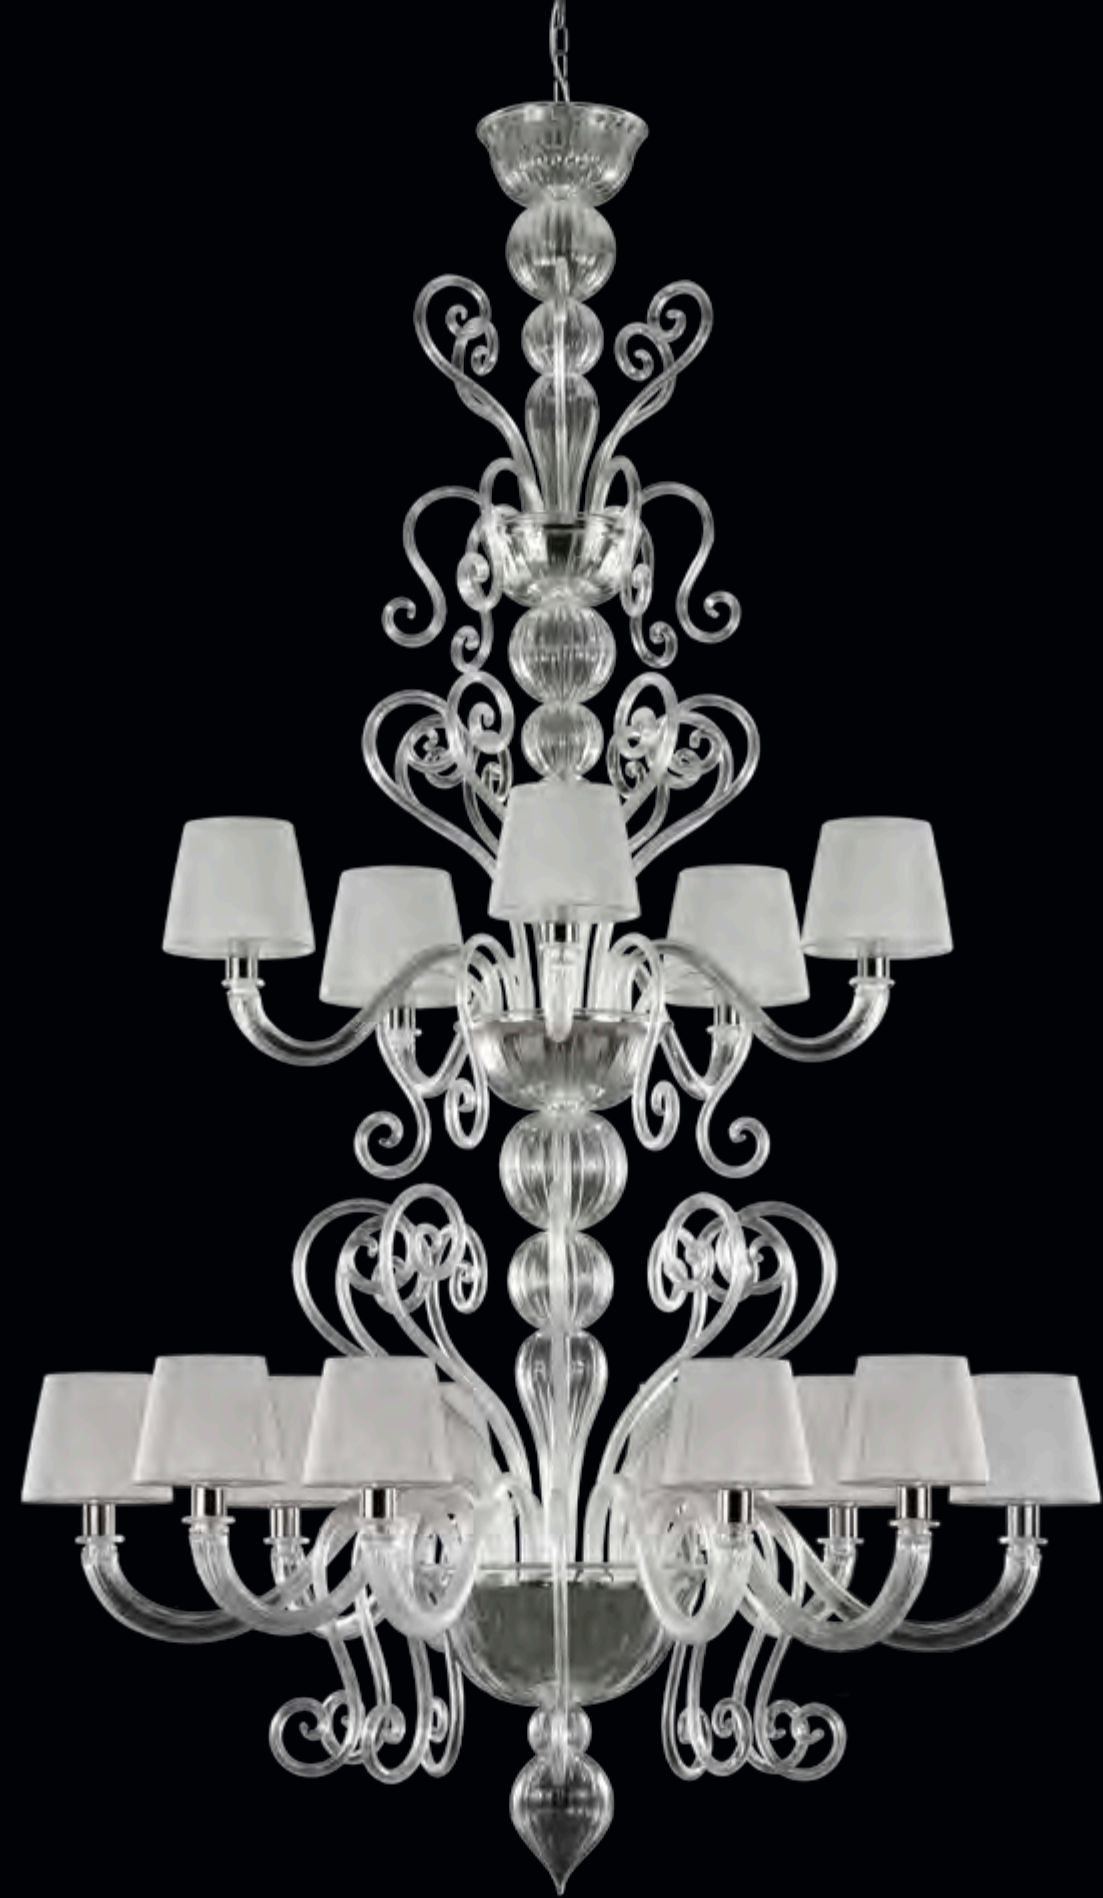

L0375-12-D
Ø 115 cm - H 105 cm - C 30 cm - R 14 cm
E14 12 x MAX 60W 12 KG

Gatsby

LP0484-8-KX
Ø 85 cm - H 80 cm
E14 8 x MAX 40W

LP0484-5-D2W
Ø 70 cm - H 75 cm
E14 5 x MAX 40W

SP0484-10+5+CD1
Ø 100 cm - H 170 cm
E14 15 x MAX 40W