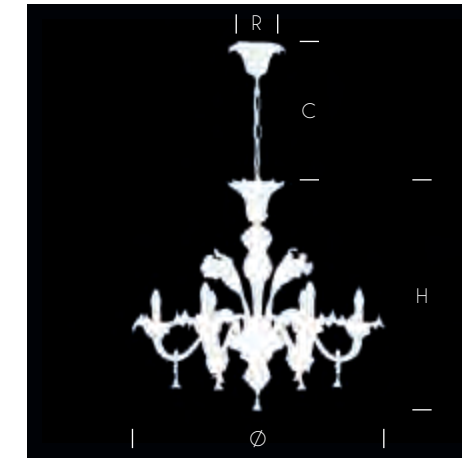

Bovary

Technical data

- R Ceiling cup / Rosone
- C Chain / Catena
- H Height / Altezza
- Ø Diameter / Diametro
- D Depth / Profondità
- W Width / Larghezza

- ⦿ Bulb / Lampadina
- ⚖ Weight / Peso
- ⊕ Insulation class / Classe isolamento