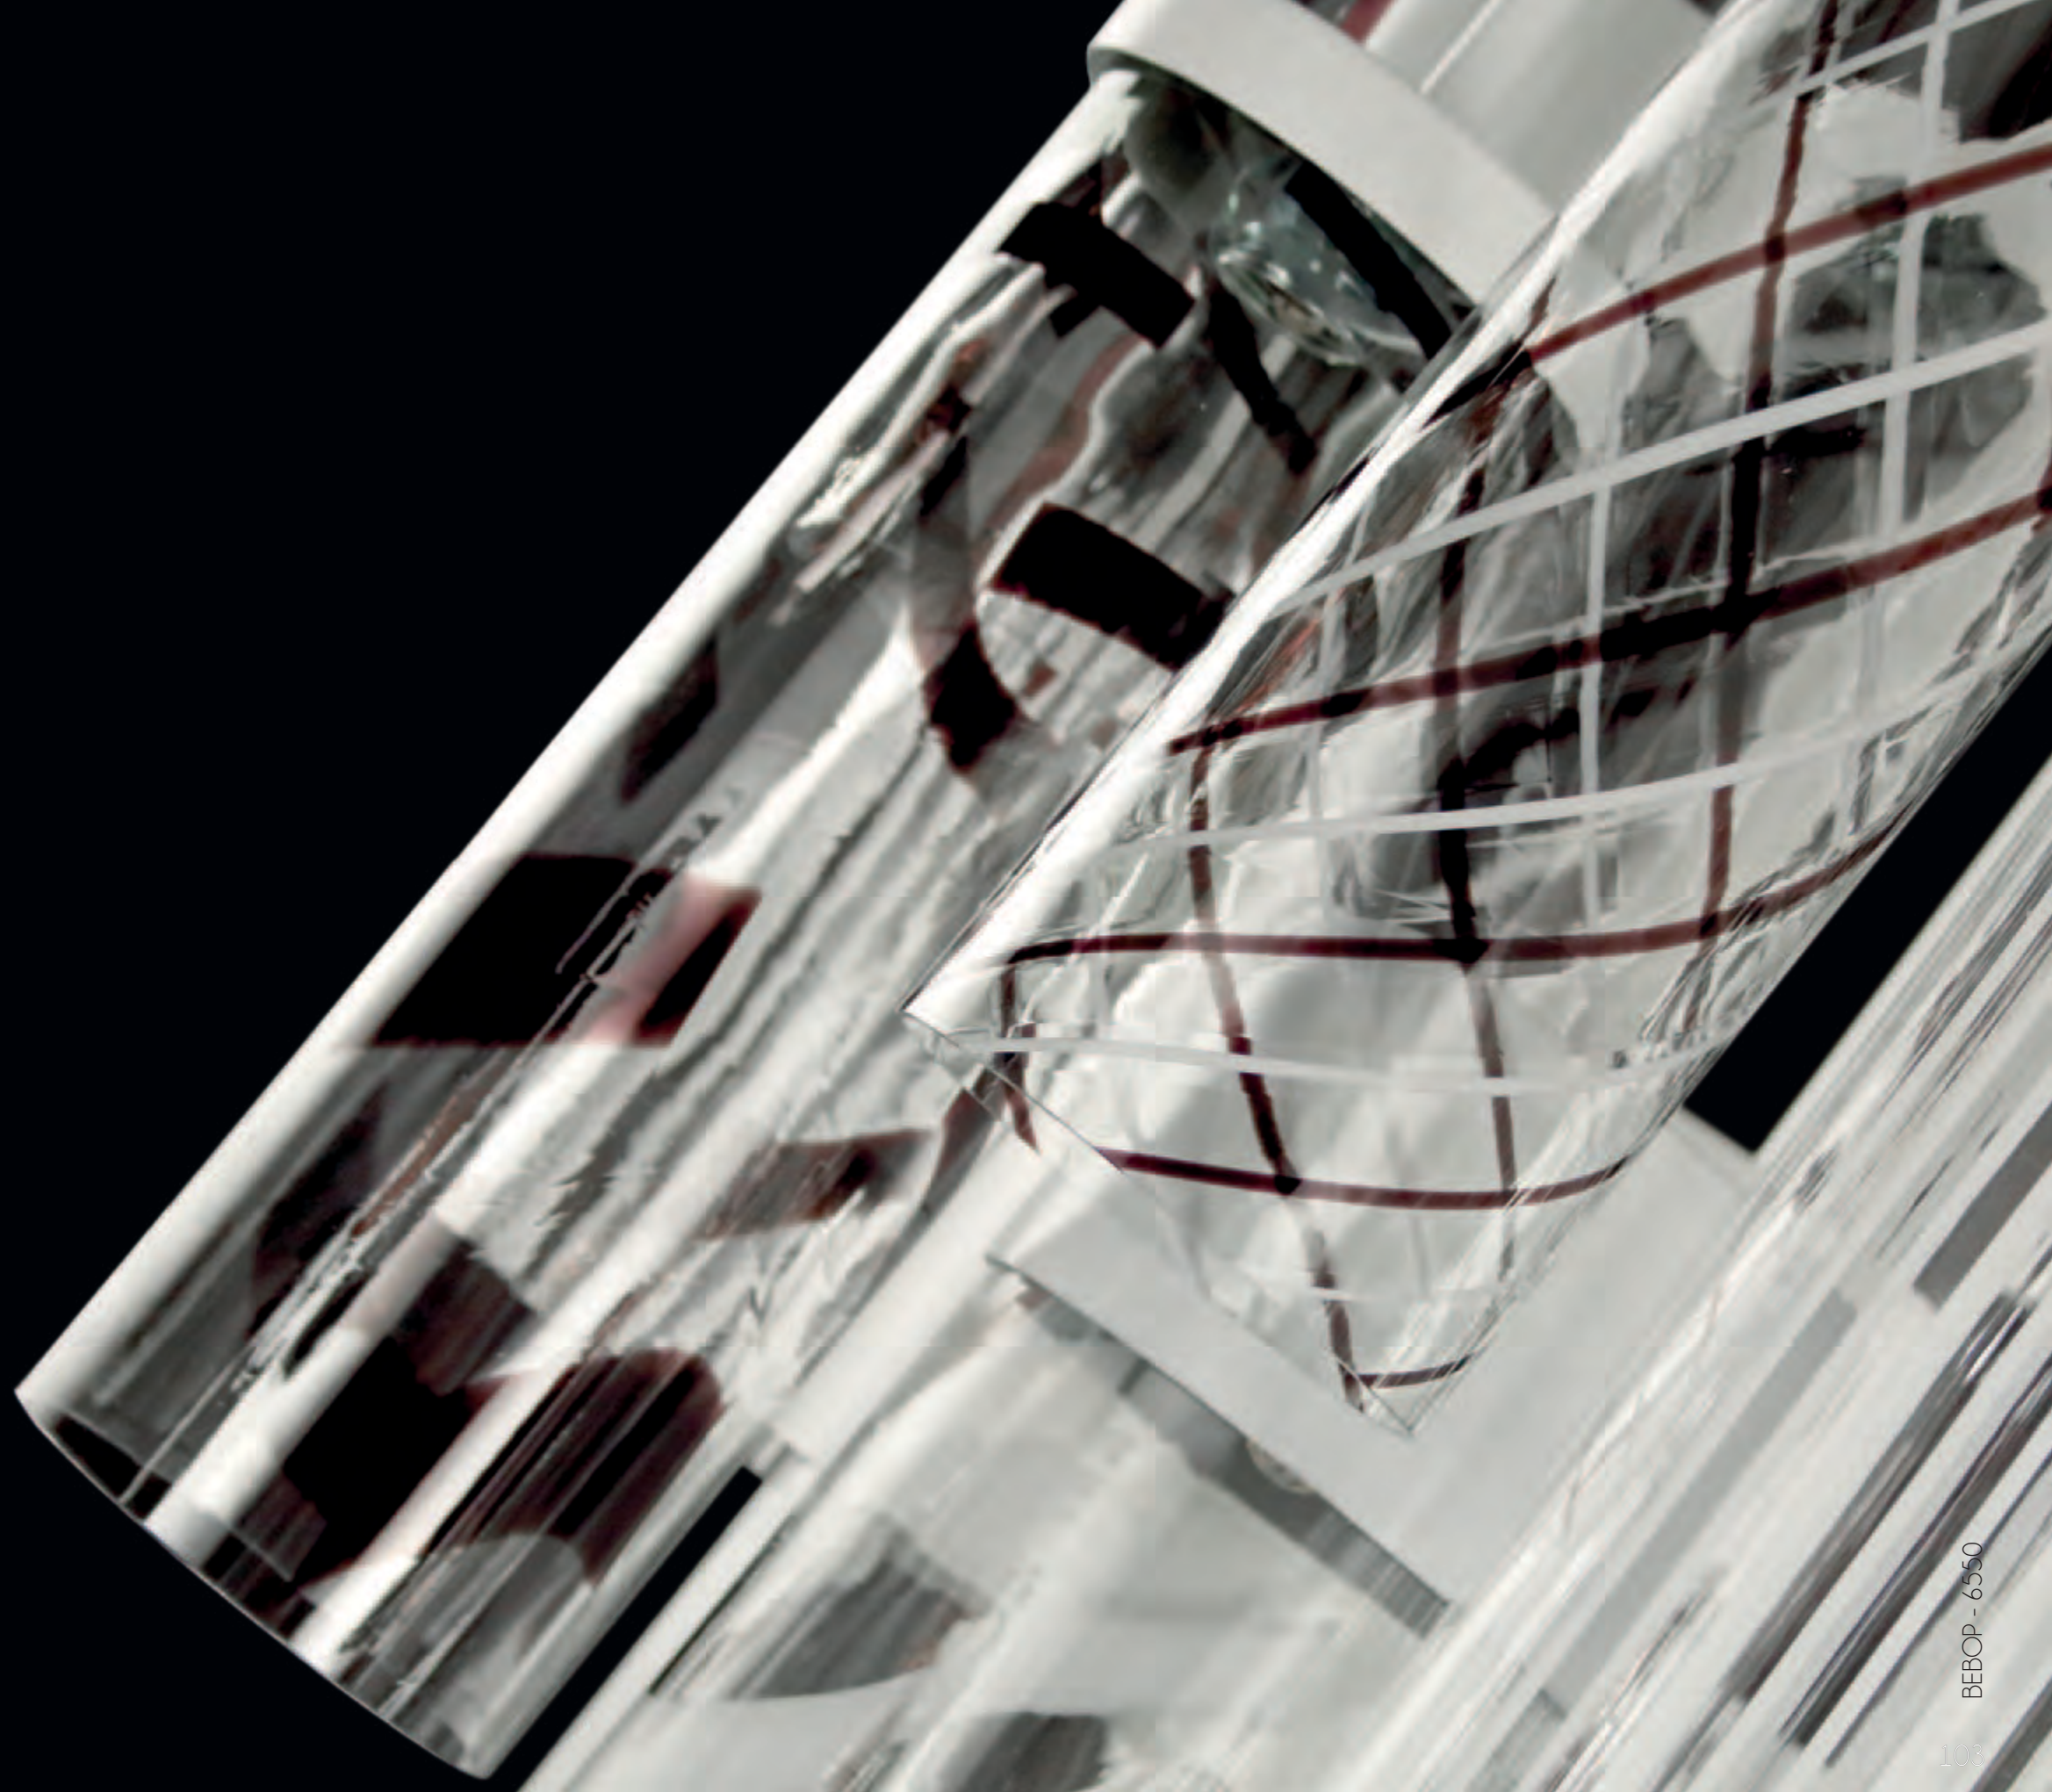

PL6550-12-1DW

Ø 70 cm
H 170 cm

- G9 12 x MAX 25W
- 35 kg
- Clear gray artistic glass
  Vetro artistico grigio
  trasparente
- lacquered white

CE
IP20