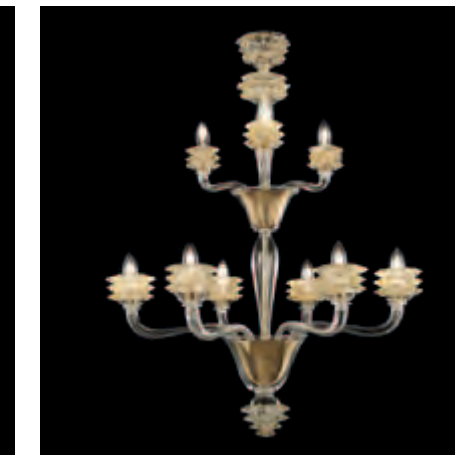

D0355-6+3-CK
Ø 75 cm - H 90 cm - C 55 cm - R 14 cm
E14 9 x MAX 40W 13 KG