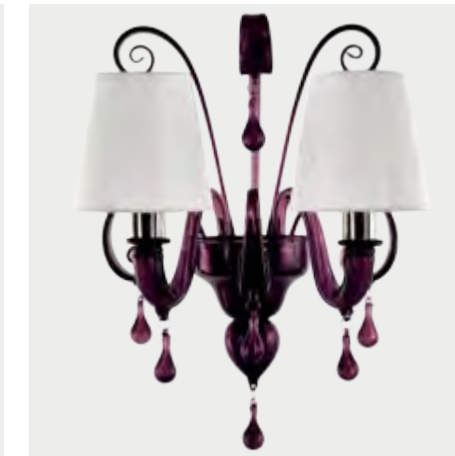

Colors

-  M2D1 Aubergine / light gray
Melanzana / grigio chiaro
-  FV Straw / Ivory
Pagliesco / Avorio
-  C Clear / Cristallo

General Specifications

CE IP20

APP0514-1-M2D1
 W 30 cm - H 40 cm - D 30 cm
 E14 1 x MAX 40W 1 KG