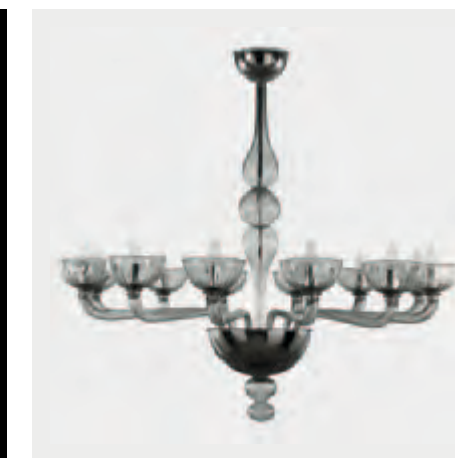

L0375-12-D
Ø 115 cm - H 105 cm - C 30 cm - R 14 cm
E14 12 x MAX 60W 12 KG