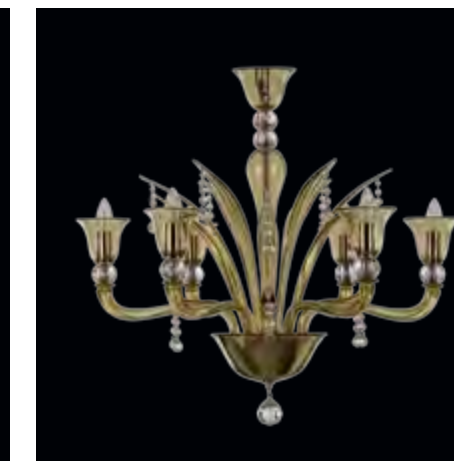

LK0284-6-FC
Ø 75 cm - H 70 cm - C 30 cm - R 12 cm
☉ E14 6 x MAX 60W ⚖ 10 KG