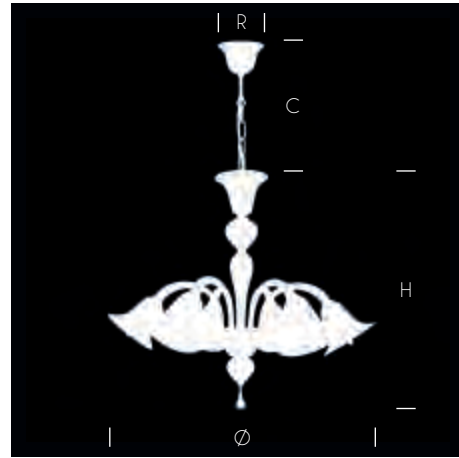

Simplicissimus 390

LE0390-6+3-C
Ø 80 cm - H 80 cm
E14 9 x MAX 40W

L0390-5-KKS-MG
Ø 70 cm - H 70 cm
E14 5 x MAX 40W

Simplicissimus 390

Technical data

R	Ceiling cup / Rosone
C	Chain / Catena
H	Height / Altezza
Ø	Diameter / Diametro
D	Depth / Profondità
W	Width / Larghezza
	Bulb / Lampadina
	Weight / Peso
	Insulation class / Classe isolamento