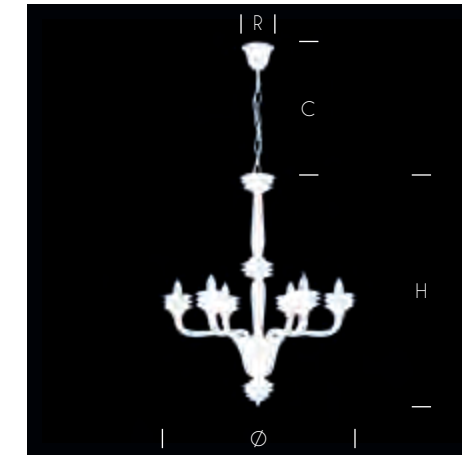

LE0355-6+6-C
Ø 105 cm - H 105 cm
E14 12 x MAX 60W

L0355-6-WK
Ø 75 cm - H 90 cm
E14 6 x MAX 60W

D0355-6+3-CK
 Ø 75 cm - H 90 cm
 E14 9 x MAX 60W

Diamante

Technical data

- R Ceiling cup / Rosone
- C Chain / Catena
- H Height / Altezza
- Ø Diameter / Diametro
- D Depth / Profondità
- W Width / Larghezza