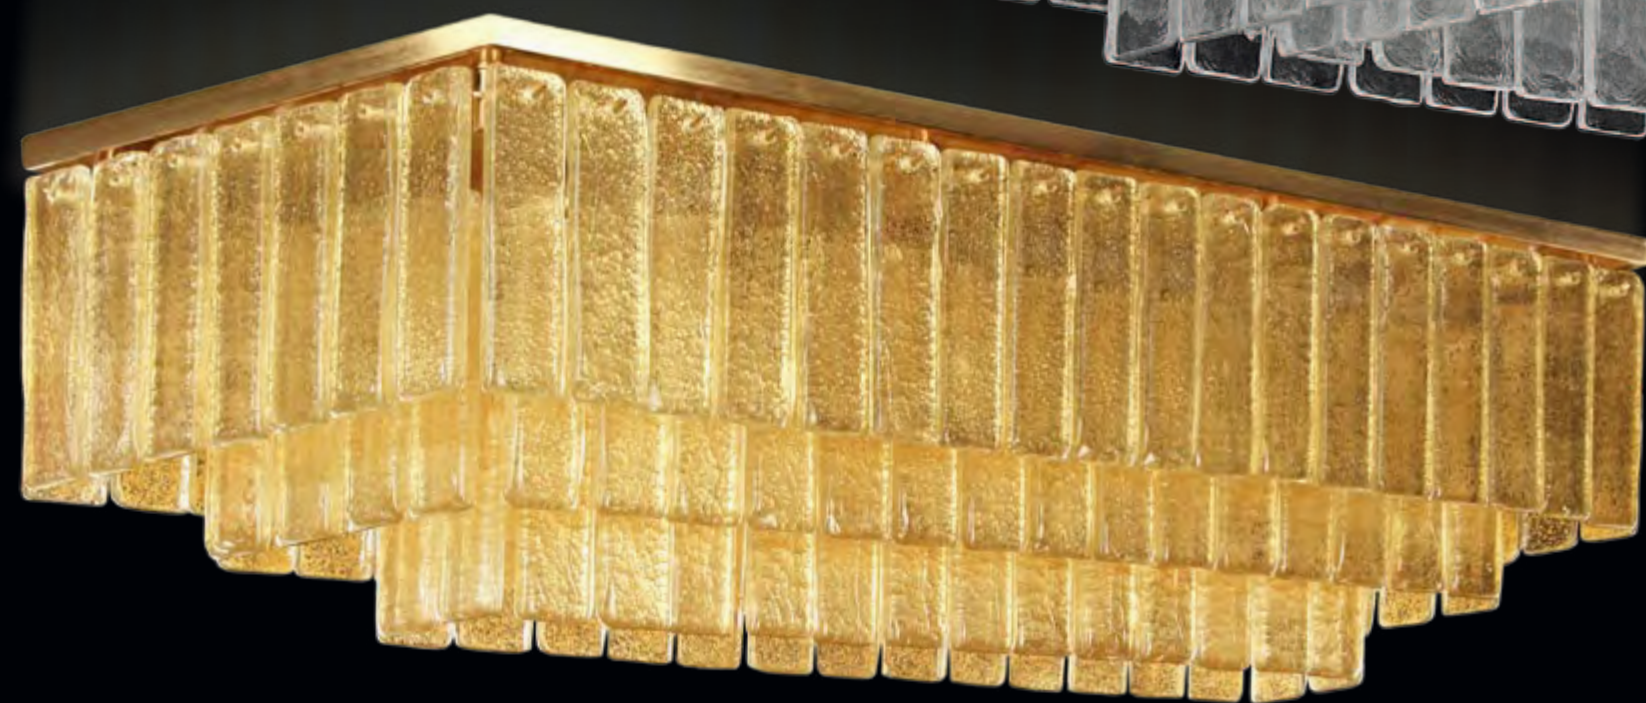

PL7500Q-100x40-K3
W 100 cm - H 40 cm - D 100 cm
E14 x 20 MAX 40W