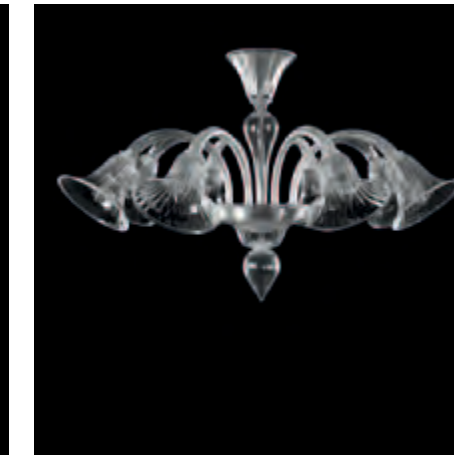

L0390-6-K
Ø 80 cm - H 80 cm - C 30 cm - R 12 cm
E14 6 x MAX 40W 8 KG

LE0390-6+3-C
Ø 80 cm - H 80 cm - C 30 cm - R 12 cm
E14 9 x MAX 40W 10 KG

PL0390-8-C
Ø 105 cm - H 65 cm - R 15 cm
E14 8 x MAX 40W 10 KG