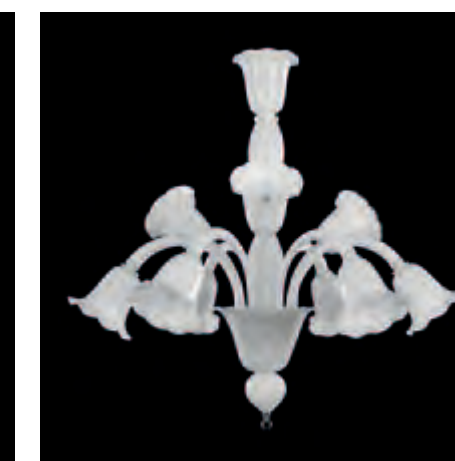

LE0394-6+3-W
Ø 85 cm - H 80 cm - C 30 cm - R 12 cm
E14 9 x MAX 40W 10 KG