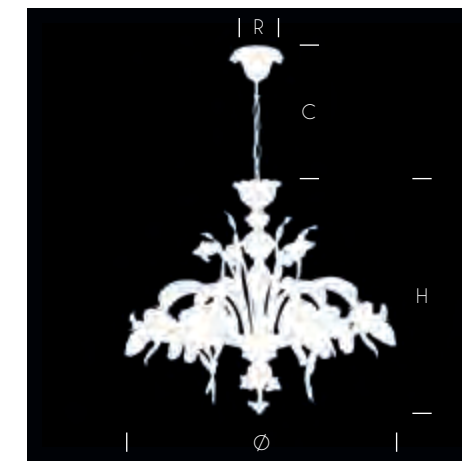

Iris

Technical data

- R Ceiling cup / Rosone
- C Chain / Catena
- H Height / Altezza
- Ø Diameter / Diametro
- D Depth / Profondità
- W Width / Larghezza

- ☞ Bulb / Lampadina
- ⚖ Weight / Peso
- ⊕ □ Insulation class / Classe isolamento

Colors

CAYZ Clear / Cristallo
Amber / Ambra
Yellow / Giallo
Vitreous paste / Pasta vitrea

CKRZ Clear / Cristallo
Gold / Oro
Rose / Rosa
Vitreous paste / Pasta vitrea

CKWZ Clear / Cristallo
Gold / Oro
White / Bianco
Vitreous paste / Pasta vitrea

General Specifications

CE IP20