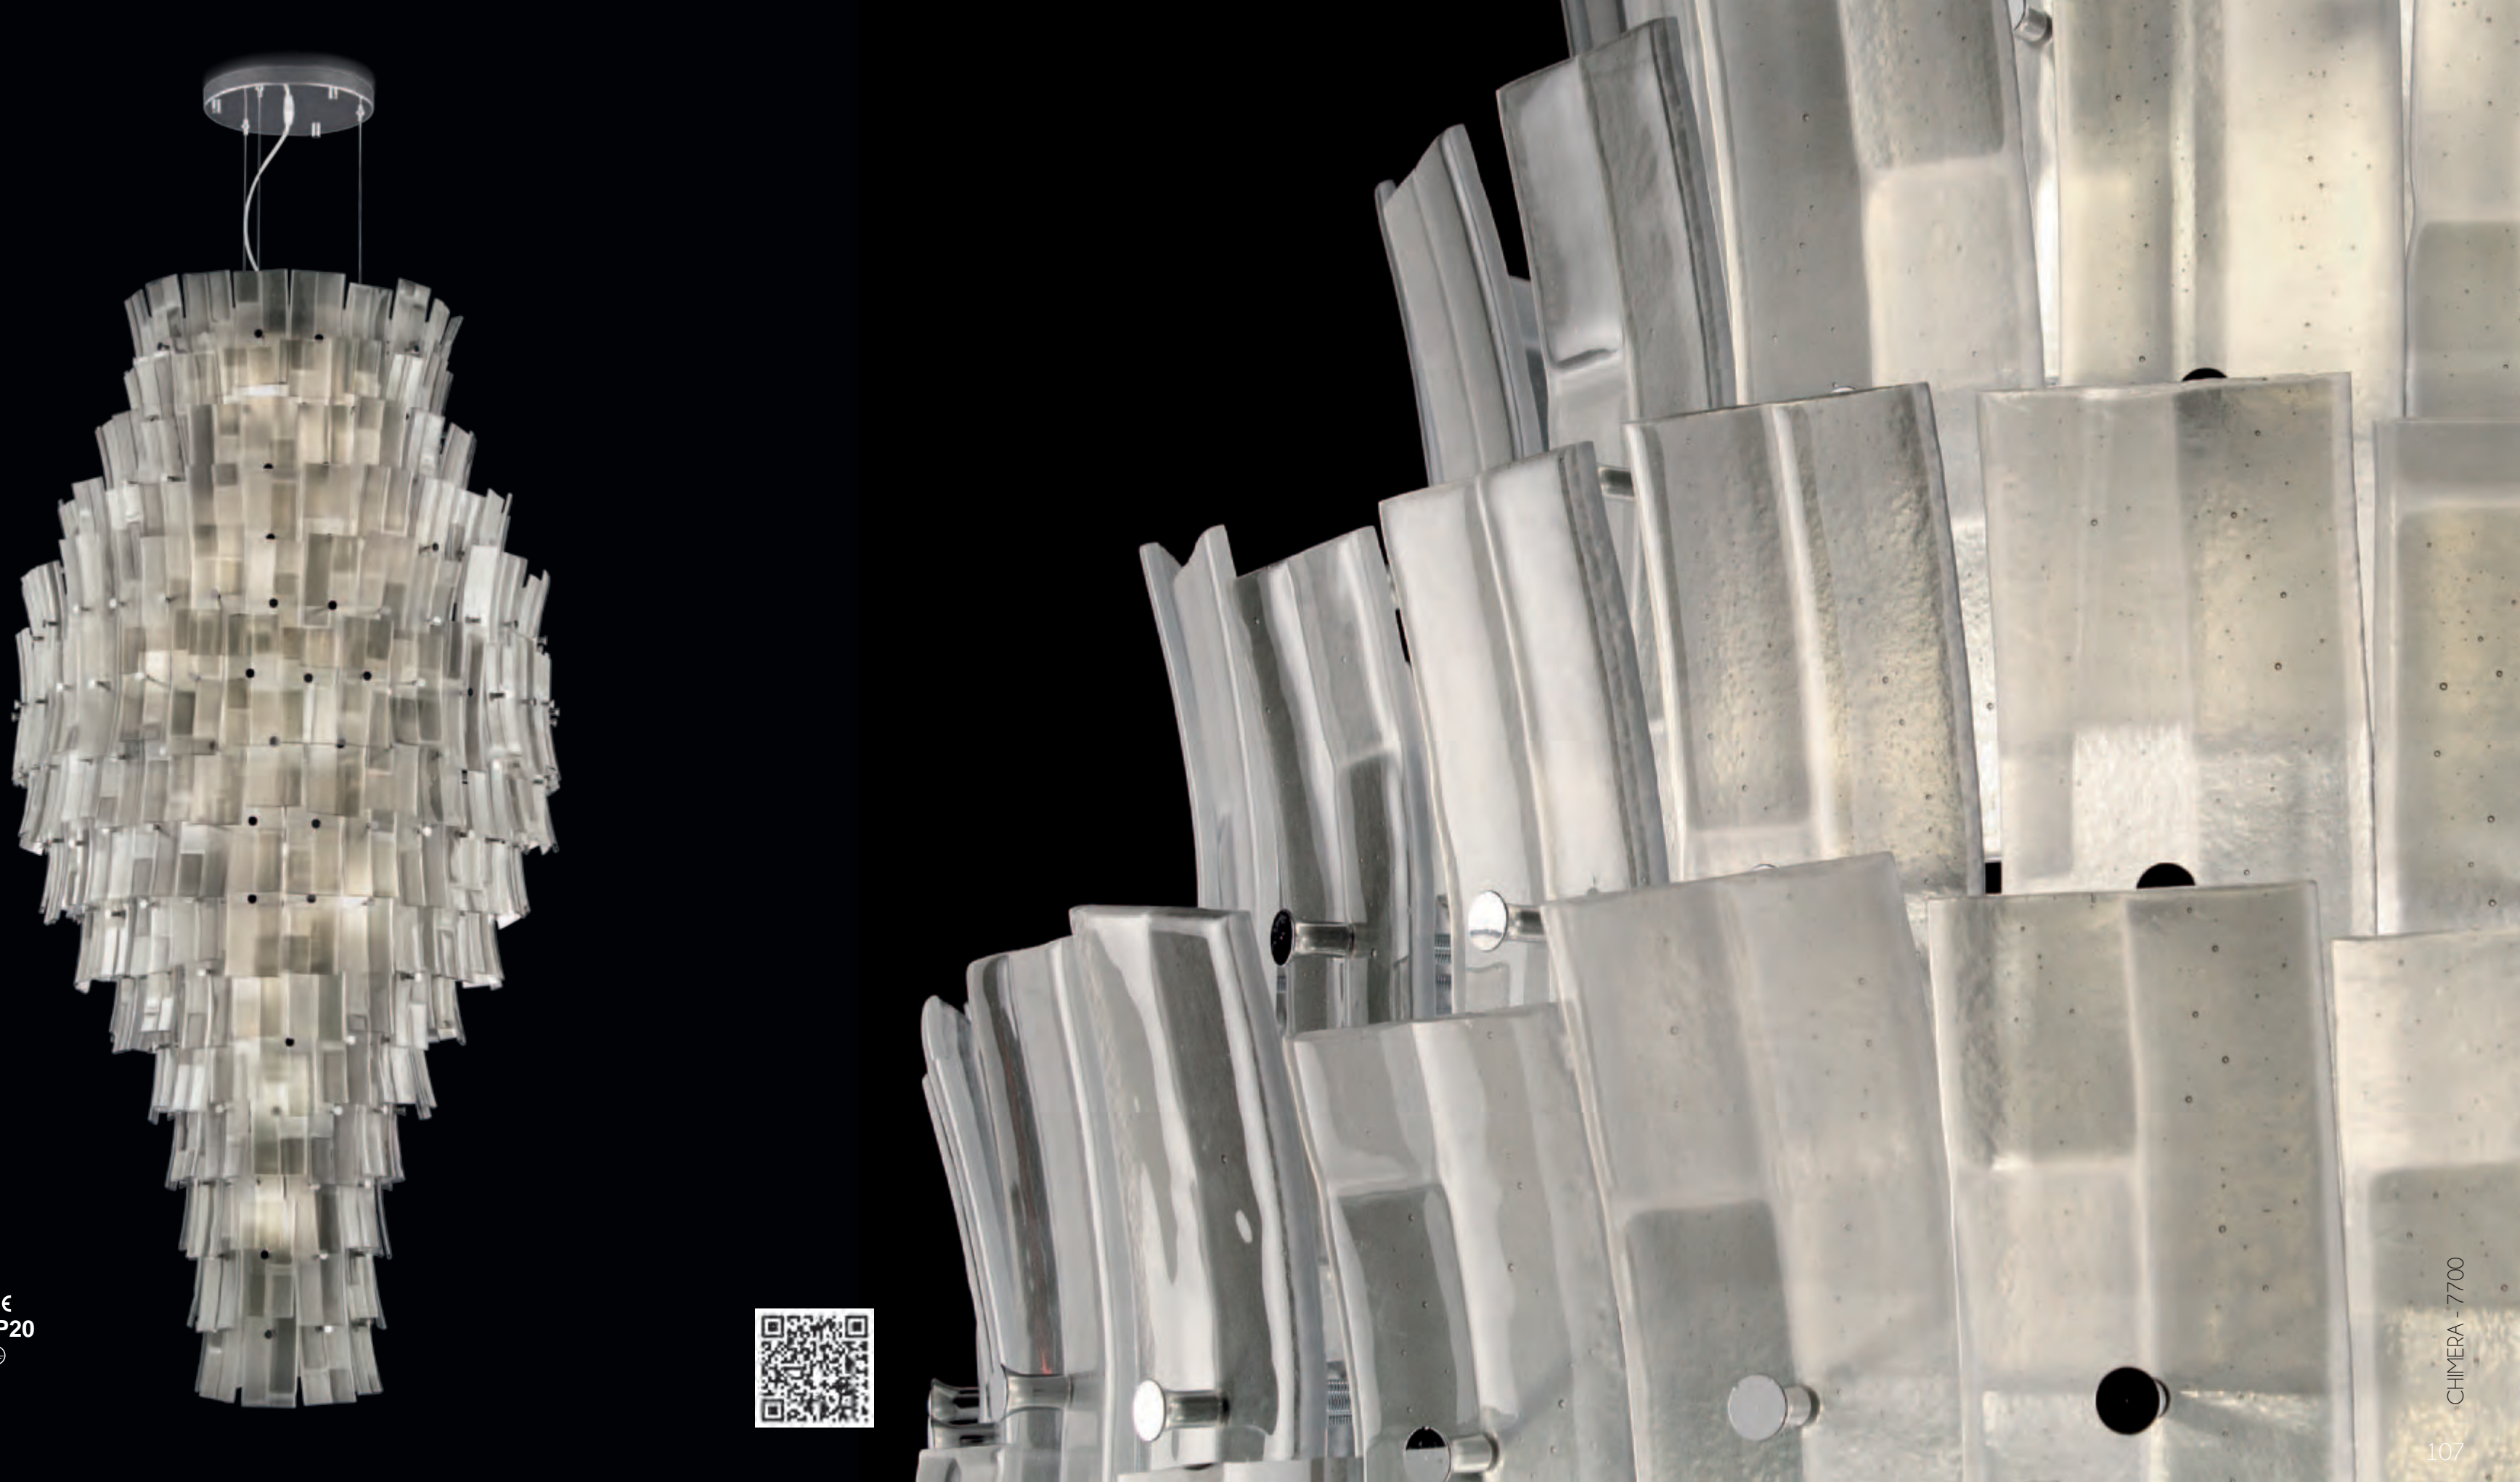

CE
IP20

Chimera

SS7700-1DC

Ø 85 cm
H 165 cm

-  E14 23 x MAX 40W
-  90 kg
-  frozen clear and grey
grigio chiaro ghiaccio
-  polished chrome

CE
IP20

SS7701-DK

Ø 80 cm
H 110 cm