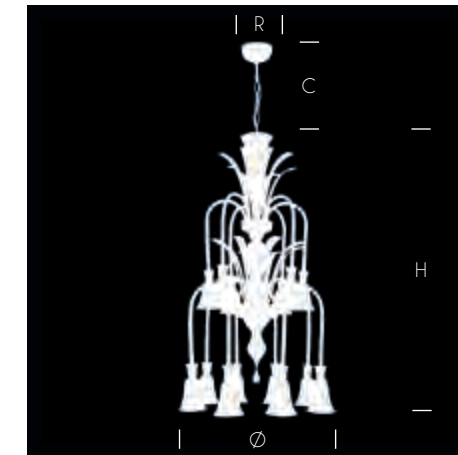

Ritz

Technical data

R Ceiling cup / Rosone
C Chain / Catena
H Height / Altezza
Ø Diameter / Diametro
D Depth / Profondità
W Width / Larghezza

☉ Bulb / Lampadina
⚖ Weight / Peso
⊕ □ Insulation class / Classe isolamento