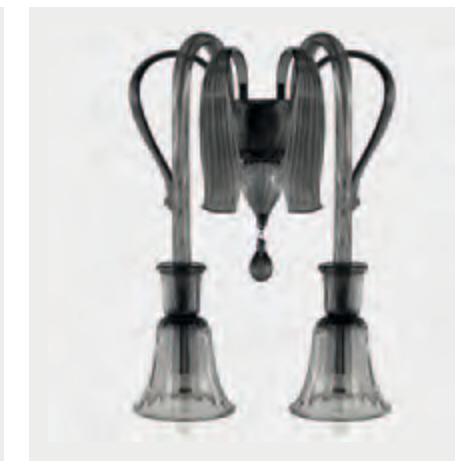

AP0466-2-D2
W 30 cm - H 40 cm - D 25 cm
☉ E14 2 x MAX 40W ⚖ 2 KG