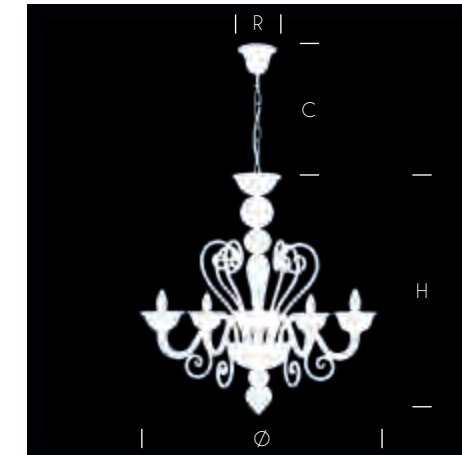

Technical data

- R Ceiling cup / Rosone
- C Chain / Catena
- H Height / Altezza
- Ø Diameter / Diametro
- D Depth / Profondità
- W Width / Larghezza

- Bulb / Lampadina
- Weight / Peso
- Insulation class / Classe isolamento

General Specifications

CE IP20