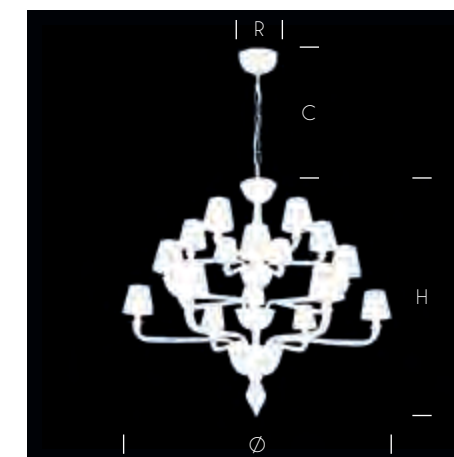

DP0371-6+6+6-D2D2

Ø 105 cm - H 90 cm

E14 18 x MAX 40W

Coco

Technical data

- R Ceiling cup / Rosone
- C Chain / Catena
- H Height / Altezza
- Ø Diameter / Diametro
- D Depth / Profondità
- W Width / Larghezza