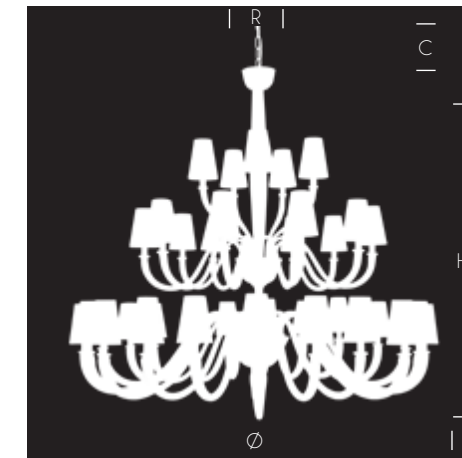

Dandy

Technical data

- R Ceiling cup / Rosone
- C Chain / Catena
- H Height / Altezza
- Ø Diameter / Diametro
- D Depth / Profondità
- W Width / Larghezza
- Bulb / Lampadina
- Weight / Peso
- Insulation class / Classe isolamento

Colors

VD	Opaque light gray Incamiciato grigio chiaro	C	Clear / Cristallo
VAV	Ivory / Avorio	W	White Bianco

General Specifications

CE IP20