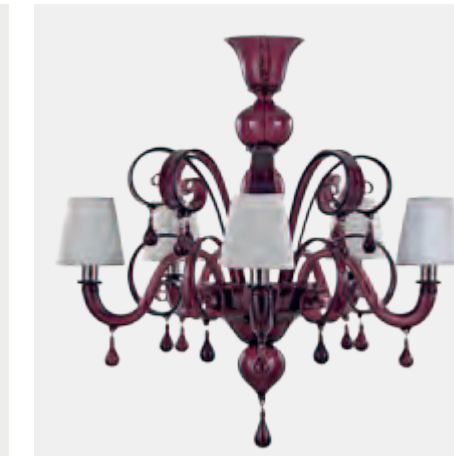

LP0514-5-M2D1
Ø 75 cm - H 80 cm
E14 5 x MAX 40W 8 Kg