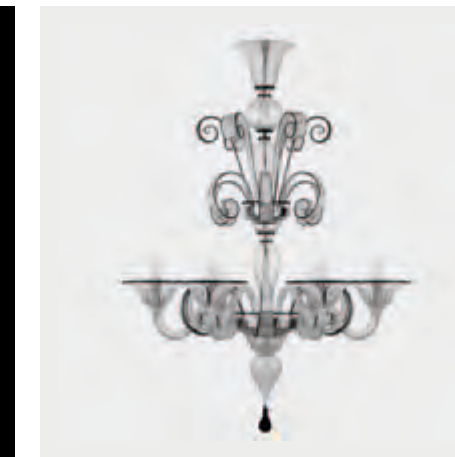

PL0550-CA
Ø 65 cm - H 50 cm - R 10 cm
E14 3 x MAX 60W 7 KG

L0550-5-CJ
Ø 75 cm - H 80 cm - C 30 cm - R 12 cm
E14 5 x MAX 60W 6 KG

L0550-6-C
Ø 75 cm - H 80 cm - C 30 cm - R 12 cm
E14 6 x MAX 60W 8 KG

L0550-8-S
Ø 95 cm - H 90 cm - C 30 cm - R 12 cm
E14 8 x MAX 60W 12 KG