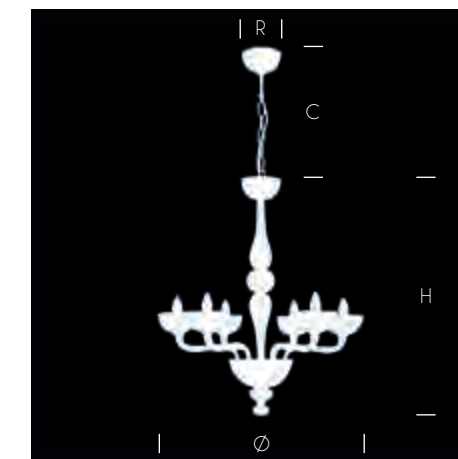

Edgar

LE0376-10+5-S
Ø 90 cm - H 100 cm
E14 15 x MAX 60W

L0375-12-D
Ø 115 cm - H 105 cm
E14 12 x MAX 60W

AP0375-2-W
W 30 cm - H 25 cm - D 25 cm
E14 2 x MAX 60W

Edgar

Technical data

- R Ceiling cup / Rosone
- C Chain / Catena
- H Height / Altezza
- Ø Diameter / Diametro
- D Depth / Profondità
- W Width / Larghezza