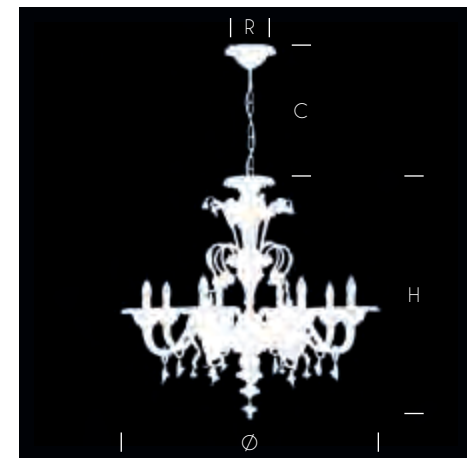

Toffee

Technical data

Colors

CPZ Clear / Cristallo
Polychrome / Policromo
Vitreous paste / Pasta vitrea

CK Clear / Cristallo
Gold / Oro

General Specifications

CE IP20

R	Ceiling cup / Rosone
C	Chain / Catena
H	Height / Altezza
Ø	Diameter / Diametro
D	Depth / Profondità
W	Width / Larghezza
	Bulb / Lampadina
	Weight / Peso
	Insulation class / Classe isolamento