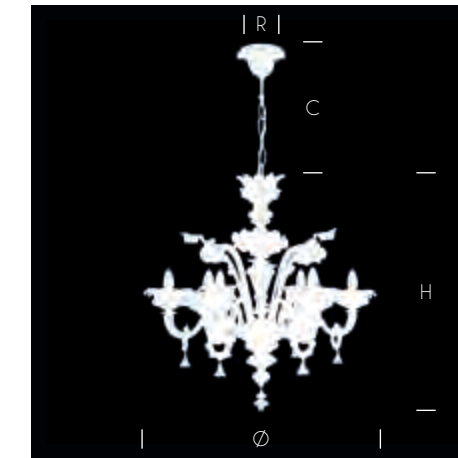

R Ceiling cup / Rosone
C Chain / Catena
H Height / Altezza
Ø Diameter / Diametro
D Depth / Profondità
W Width / Larghezza

Bulb / Lampadina
Weight / Peso
Insulation class / Classe isolamento

Colors

CK	Clear / Cristallo Gold / Oro	CKRZ	Clear / Cristallo Gold / Oro Rose / Rosa Vitreous paste / Pasta vitrea
SCK	White Silk / Seta Gold / Oro	CRK	Clear / Cristallo Rose / Rosa Gold / Oro

General Specifications

CE IP20