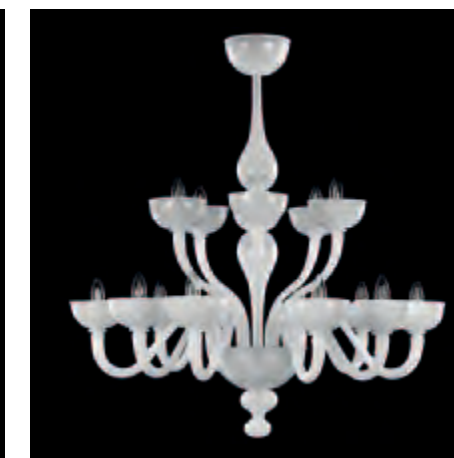

LE0376-10+5-S
Ø 90 cm - H 100 cm - C 30 cm - R 14 cm
E14 15 x MAX 60W 15 KG