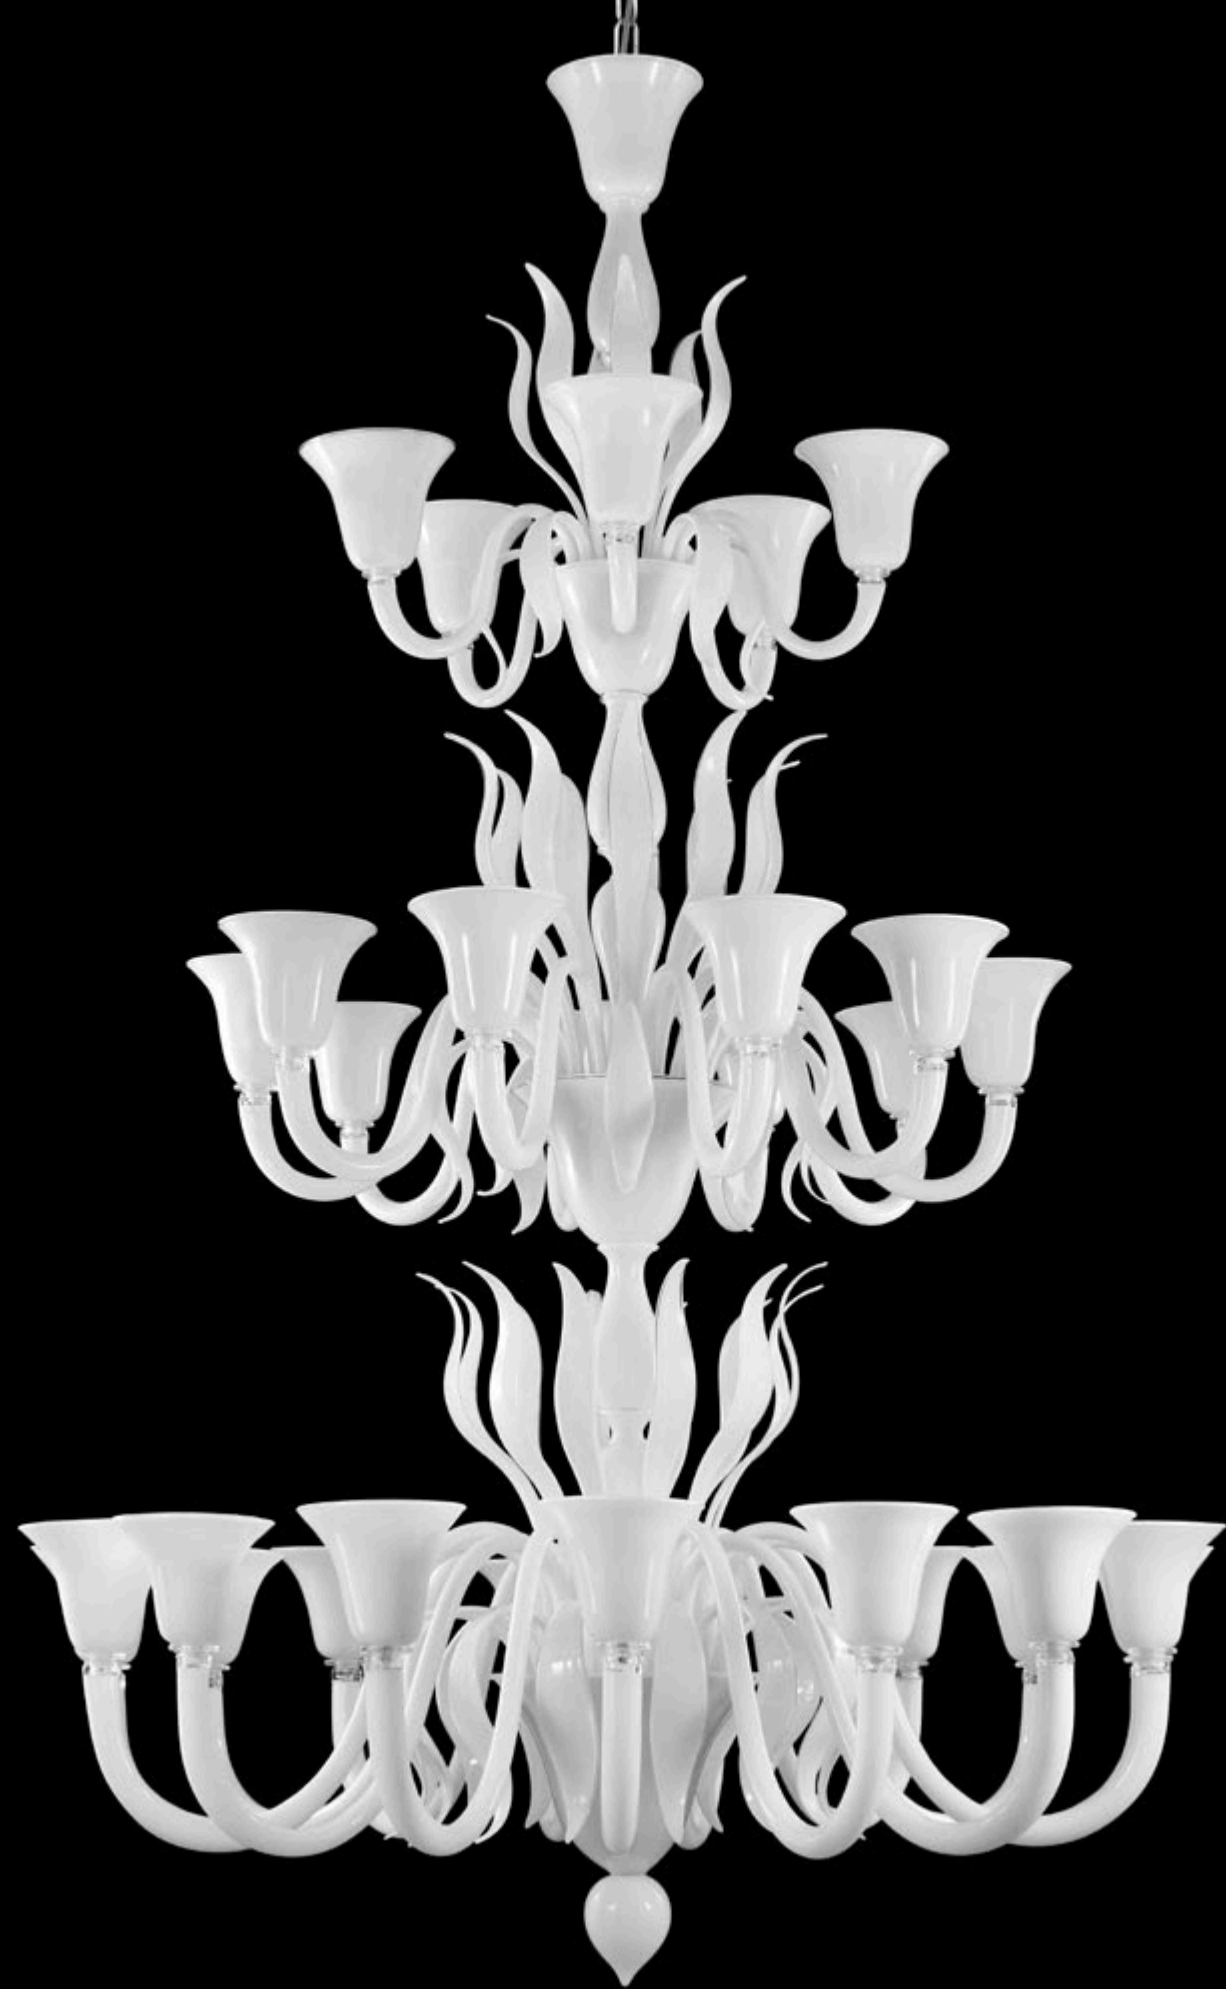

PL0274-9-S
 Ø 95 cm - H 55 cm - R 12 cm
 E14 9 x MAX 40W 10 KG

Swing 275

L0275-6-S
Ø 75 cm - H 80 cm
E14 6 x MAX 60W

D0275-12+6-C
Ø 100 cm - H 140 cm
E14 18 x MAX 60W

D0275-15+10+5-W
Ø 130 cm - H 210 cm
E14 30 x MAX 40W