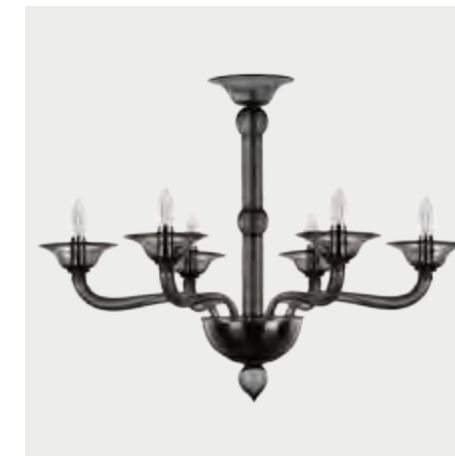

L0347-6-D2
Ø 80 cm - H 60 cm
E14 6 x MAX 60W 5,2 KG