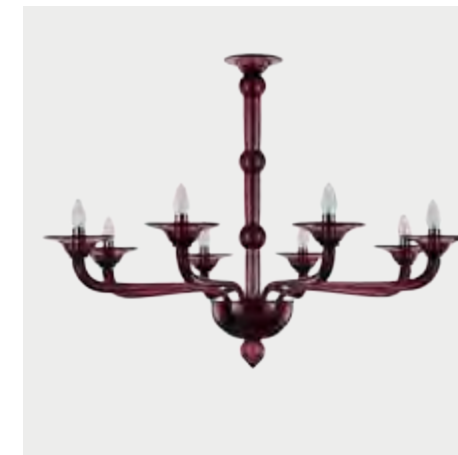

CE IP20

AP0347-1-D2
 W 39 cm - H 34 cm - D 30 cm
 E14 1 x MAX 60W 1 KG

AP0347-2-D2
 W 40 cm - H 35 cm - D 30 cm
 E14 2 x MAX 60W 1 KG

L0347-6-D2
 Ø 80 cm - H 60 cm
 E14 6 x MAX 60W 5,2 KG

L0347-6-VD2
 Ø 70 cm - H 65 cm
 E14 6 x MAX 60W 6 KG