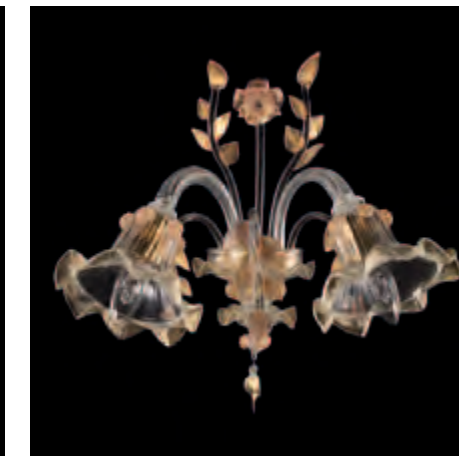

AP0340-2-CRK
W 40 cm - H 40 cm - D 30 cm
E14 2 x MAX 40W 2 KG