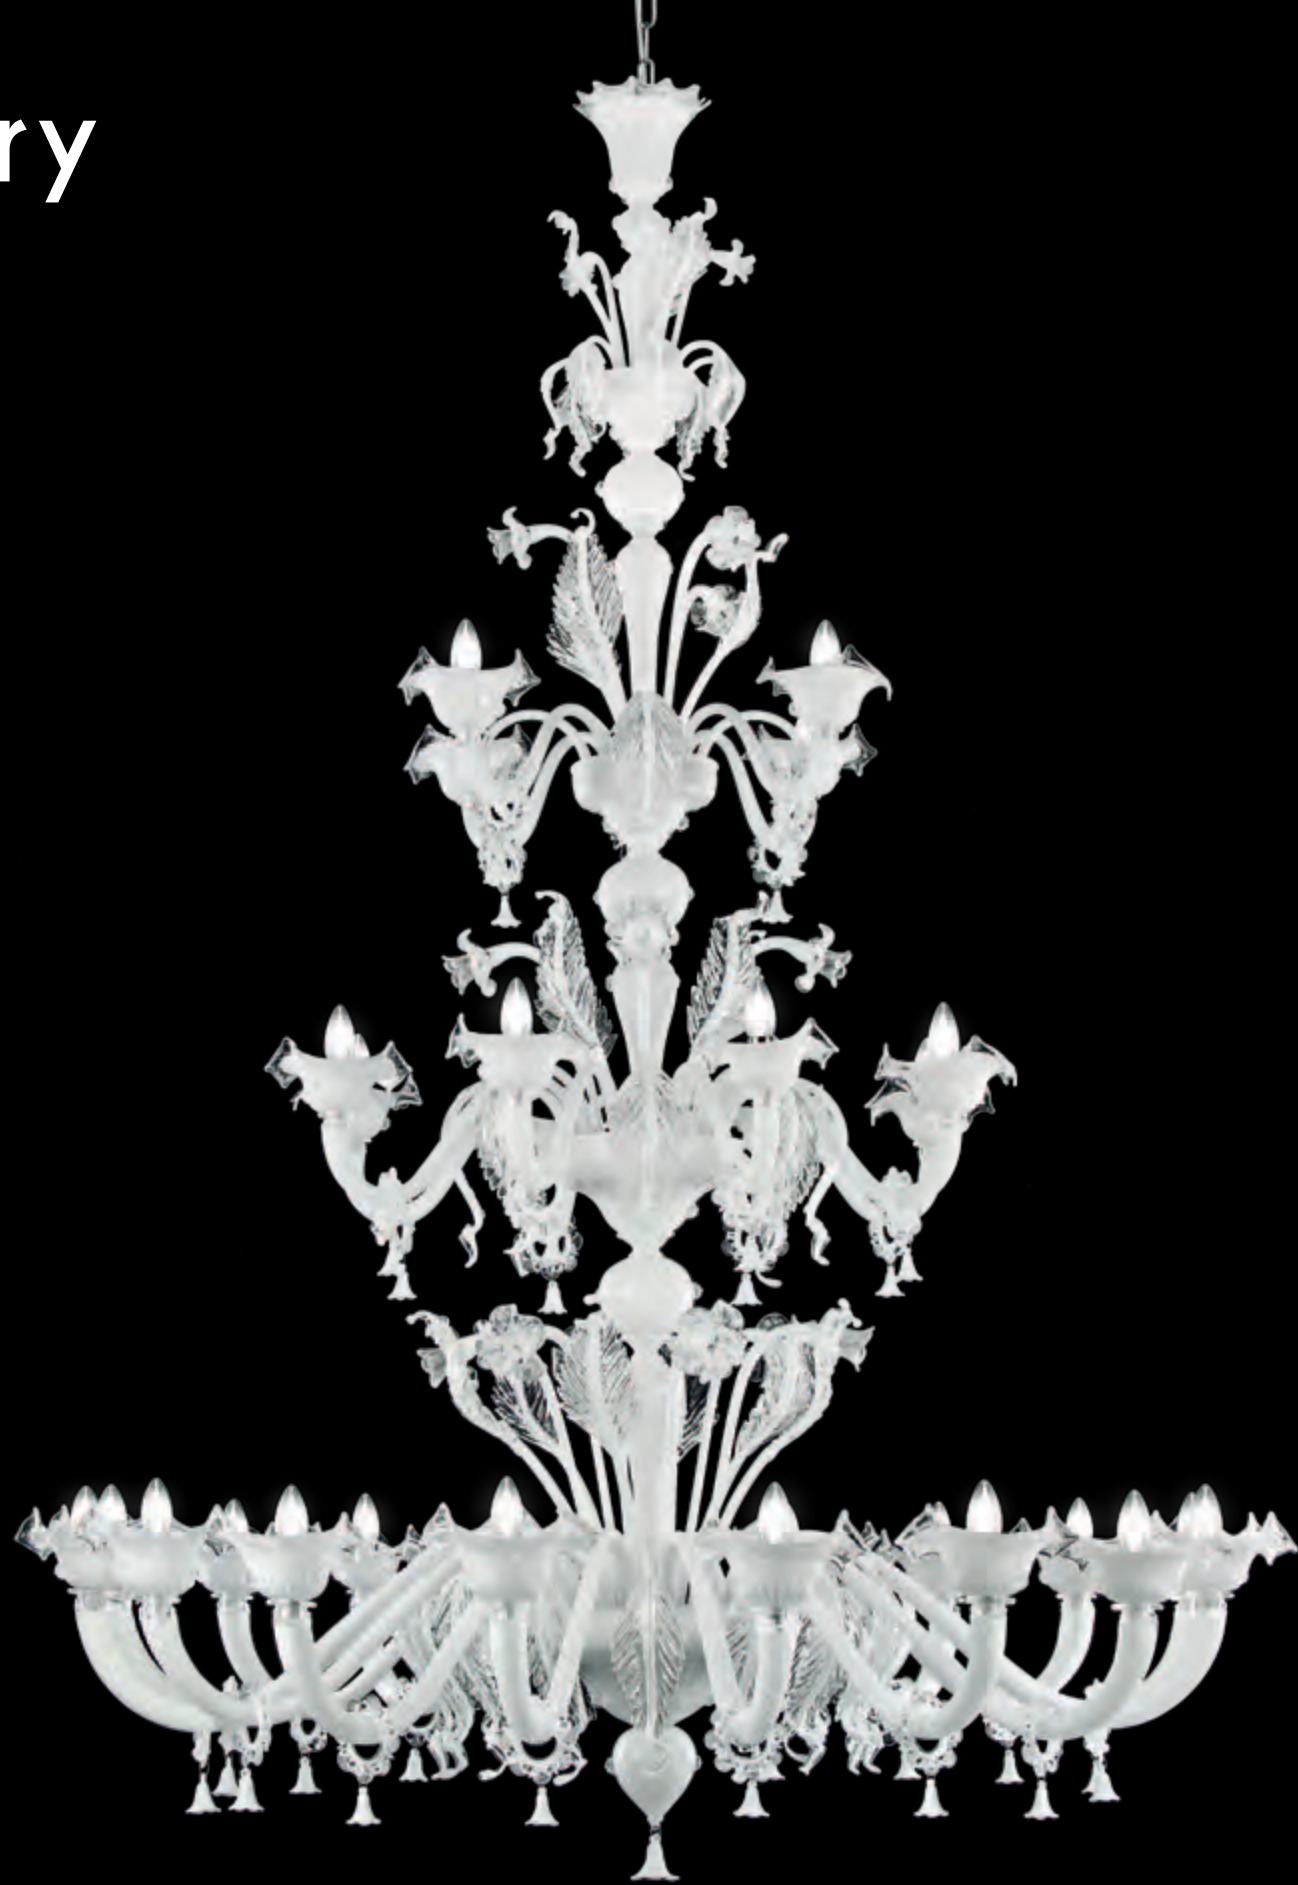

Bovary

S0811-16+8+4-WC
Ø 160 cm - H 220 cm
E14 28 x MAX 40W