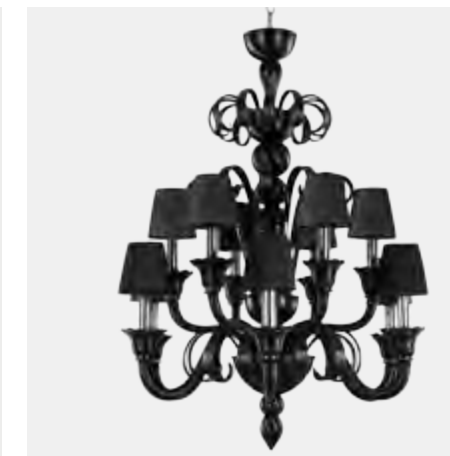

Colors

General Specifications

CE IP20

ST1010-8-J
 Ø 85 cm - H 40 cm
 E14 24 x MAX 40W 35 KG

ST1010-6+6-J
 Ø 85 cm - H 110 cm
 E14 24 x MAX 40W 35 Kg

ST1010-12+12-J
 Ø 120 cm - H 110 cm
 E14 24 x MAX 40W 35 Kg