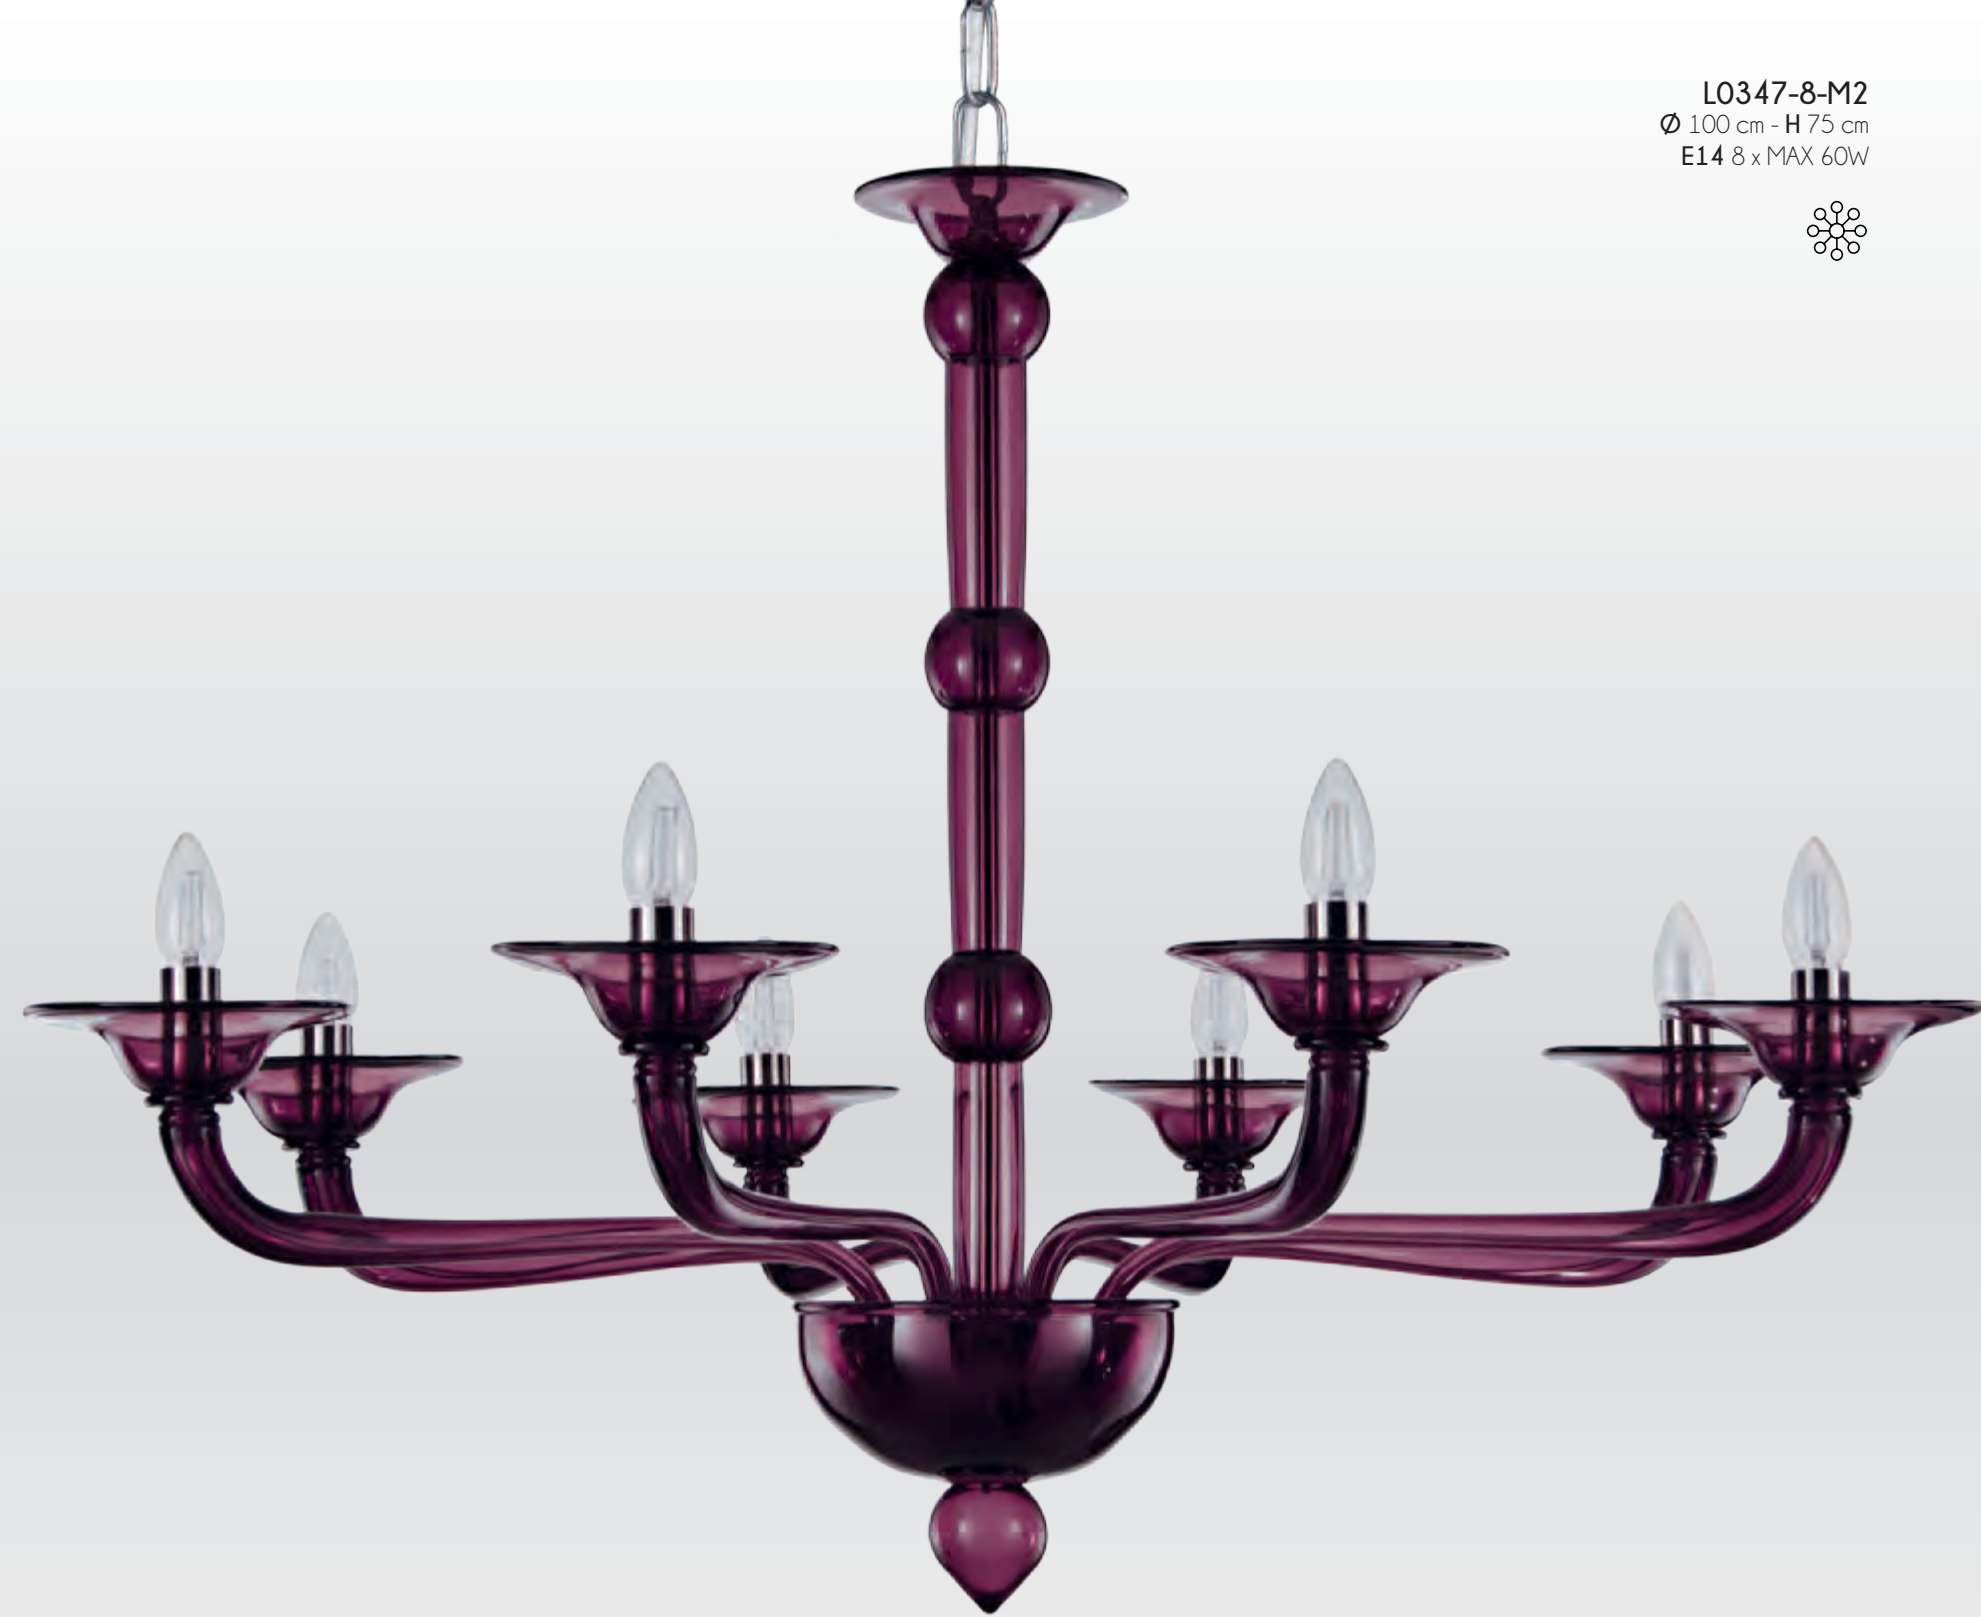

L0347-8-M2
Ø 100 cm - H 75 cm
E14 8 x MAX 60W