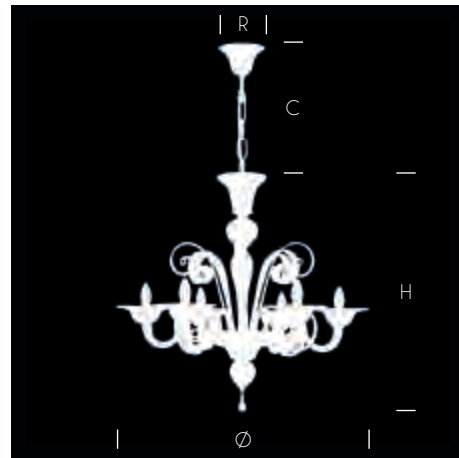

Capriccio 550

Technical data

R	Ceiling cup / Rosone
C	Chain / Catena
H	Height / Altezza
Ø	Diameter / Diametro
D	Depth / Profondità
W	Width / Larghezza
	Bulb / Lampadina
	Weight / Peso
	Insulation class / Classe isolamento

Colors

C	Clear / Cristallo	CJ	Clear / Cristallo Black / Nero	CA	Clear / Cristallo Amber / Ambra
S	White Silk / Seta	SA	White Silk / Seta Amber / Ambra	F	Straw / Pagliesco
K	Gold / Oro	KC	Gold / Oro Green / Verde	KW	Gold / Oro White / Bianco
KB	Gold / Oro Blue / Blu	KU	Gold / Oro Ruby / Rubino	KJ	Gold / Oro Black / Nero

General Specifications

CE IP20