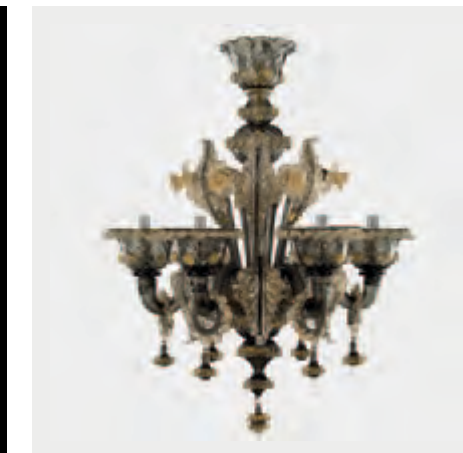

L0402-6-D2CK-MB
Ø 40 cm - H 60 cm - C 30 cm - R 10 cm
G9 6 x MAX 25W 5 KG