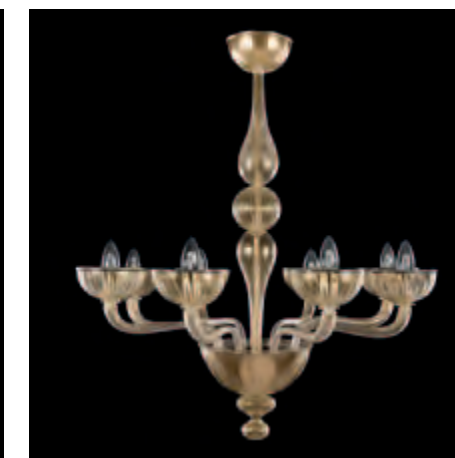

L0375-8-K
Ø 80 cm - H 95 cm - C 30 cm - R 12 cm
E14 8 x MAX 60W 10 KG