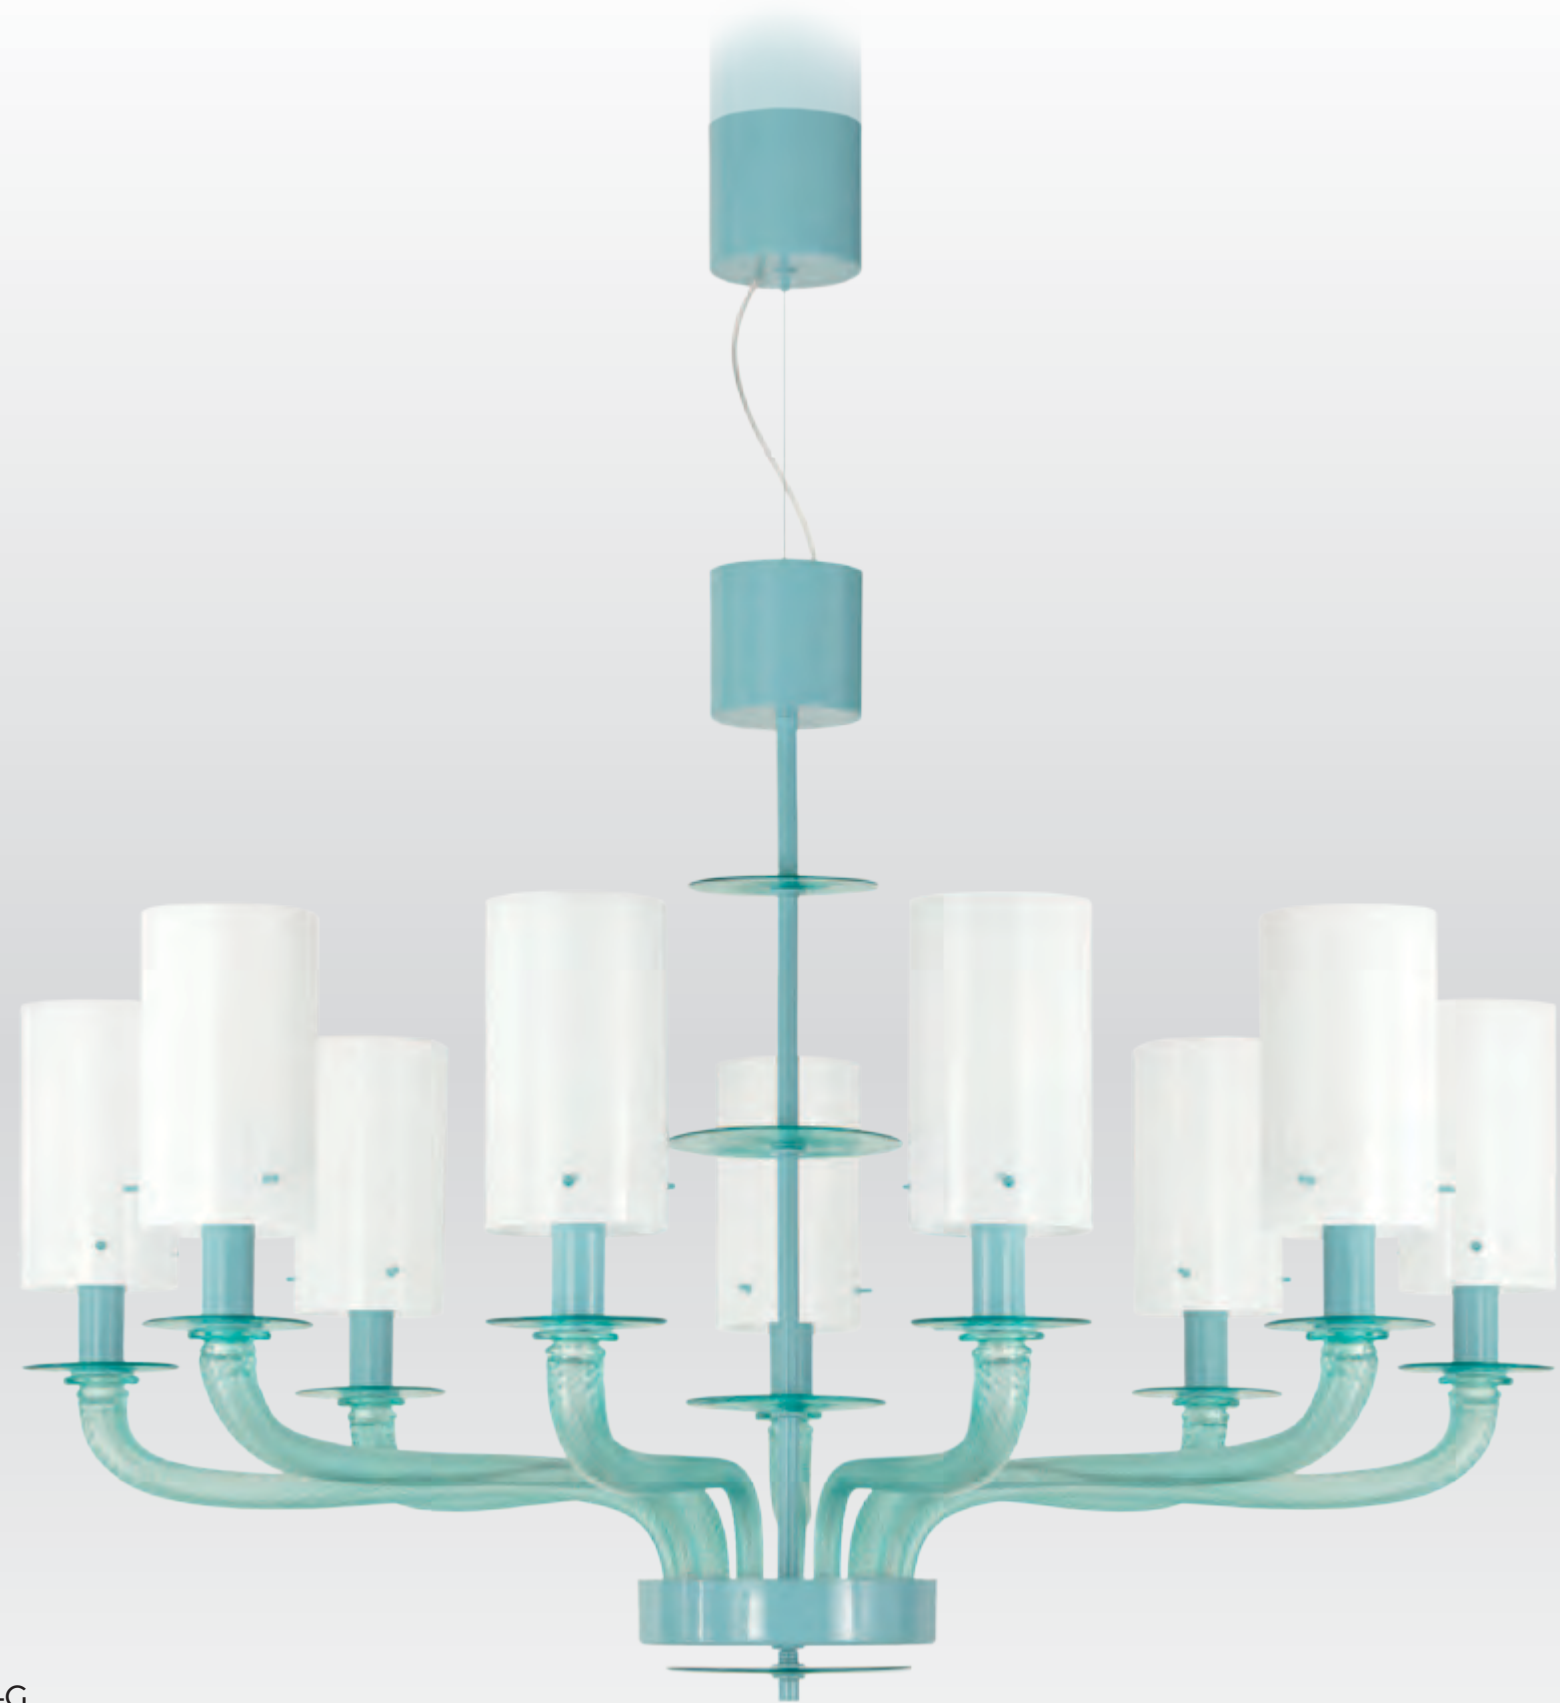

BLP0385-9-C

Ø 100 cm

H 70 cm

⊖ E14 9 x MAX 40W

■ 14 kg

■ R Green/Verde

■ G Green

CE
IP20