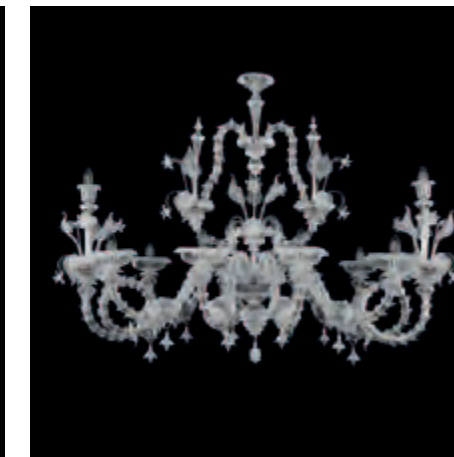

RB0738-10-C
W 160 cm - H 110 cm - D 110 cm - C 55 cm - R 14 cm
⦿ E14 10 x MAX 60W ⚖ 35 KG