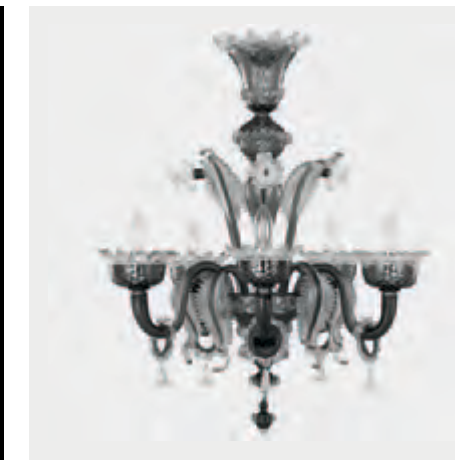

L0820-5-D2C-MG
Ø 65 cm - H 70 cm - C 30 cm - R 10 cm
E14 5 x MAX 60W 6 KG