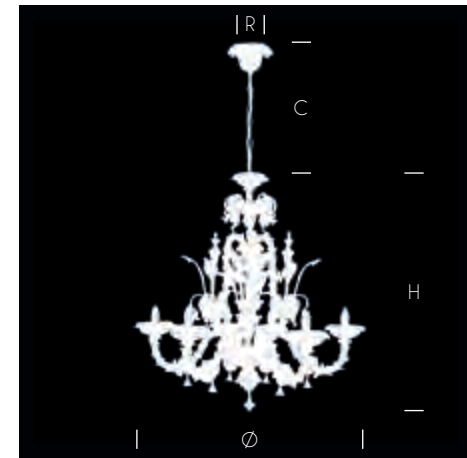

Technical data

R	Ceiling cup / Rosone
C	Chain / Catena
H	Height / Altezza
Ø	Diameter / Diametro
D	Depth / Profondità
W	Width / Larghezza
Bulb / Lampadina	
Weight / Peso	
Insulation class / Classe isolamento	

Colors

CK	Clear / Cristallo Gold / Oro	CA	Clear / Cristallo Amber / Ambra
C	Clear / Cristallo	K	Gold / Oro
CKZ	Clear / Cristallo Gold / Oro Vitreous paste / Pasta vitrea	CPZK	Clear / Cristallo Polychrome / Policromo Vitreous paste / Pasta vitrea Gold / Oro

General Specifications

CE IP20