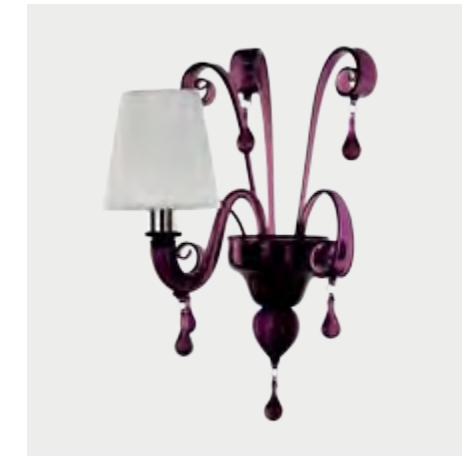

APP0514-1-M2D1
W 30 cm - H 40 cm - D 30 cm
E14 1 x MAX 40W 1 KG