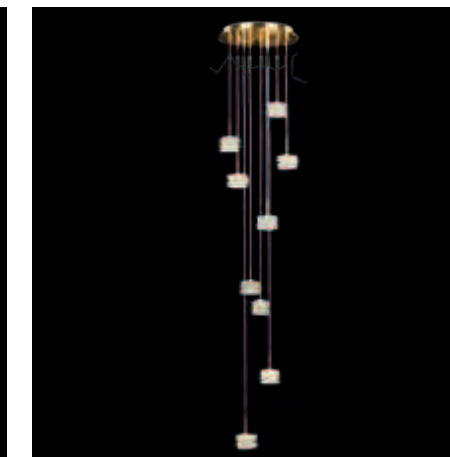

W Width

Bulb

Weight

Insulation class

Frame Finishes

SS7610-CK
 Ø 10 cm - H 50 cm
 G4 1 x MAX 25W 1,5 KG

PL7610-9-CK
 Ø 40 cm - H 190 cm
 G4 9 x MAX 25W 10 KG

PL7610-24-CS
 Ø 60 cm - H 155 cm
 G4 24 x MAX 25W 15 KG