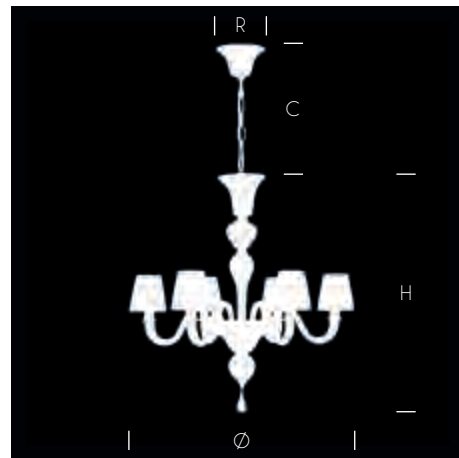

 E14 6 x MAX 40W
 11 kg
 Clear / Cristallo
 Ivory / Avorio

CE
IP20

Chapeau

LEP0360-10+5-KA
Ø 95 cm - H 95 cm
E14 15 x MAX 40W

DPO360-12+6+6-CD1
Ø 120 cm - H 160 cm
E14 24 x MAX 40W

LEP0360-6+3-SW-MG
Ø 60 cm - H 70 cm
E14 9 x MAX 40W

DP0360-16+8-CD1
Ø 120 cm - H 110 cm
E14 24 x MAX 40W

Chapeau

Technical data

R	Ceiling cup / Rosone
C	Chain / Catena
H	Height / Altezza
Ø	Diameter / Diametro
D	Depth / Profondità
W	Width / Larghezza

	Bulb / Lampadina
	Weight / Peso
	Insulation class / Classe isolamento