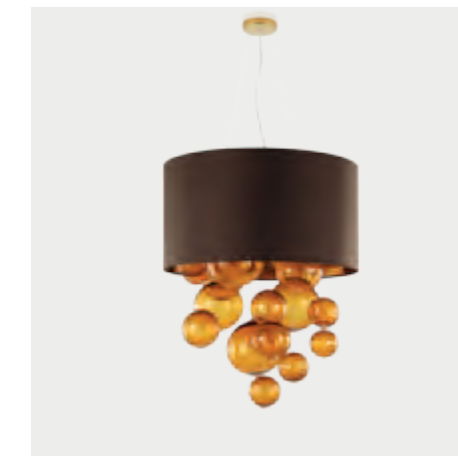

D Depth

W Width

Bulb

Weight

Insulation class

Frame Finishes

SSP3600-65-AKL

Ø 65 cm - H 80 cm