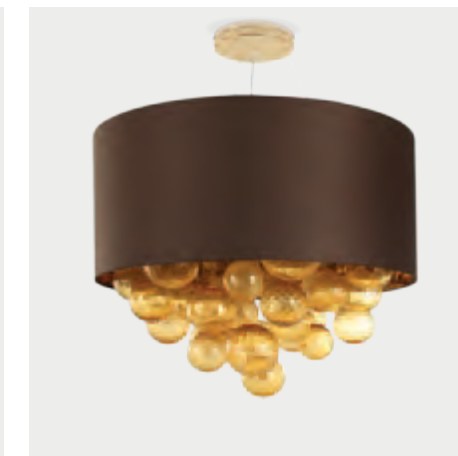

SSP3600-100-AKL

Ø 100 cm - H 100 cm

G9 x 10 MAX 40W

35 KG