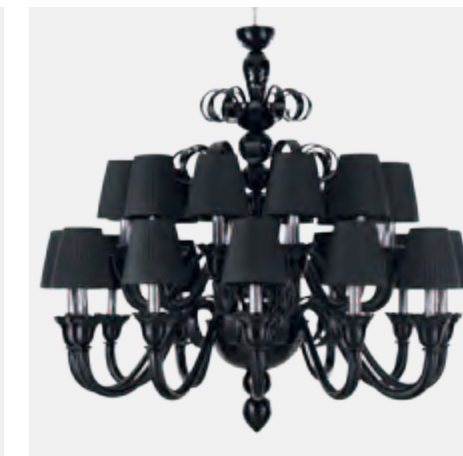

Colors

General Specifications

CE IP20

ST1010-8-J
 Ø 85 cm - H 40 cm
 E14 24 x MAX 40W 35 KG

ST1010-6+6-J
 Ø 85 cm - H 110 cm
 E14 24 x MAX 40W 35 Kg

ST1010-12+12-J
 Ø 120 cm - H 110 cm
 E14 24 x MAX 40W 35 Kg