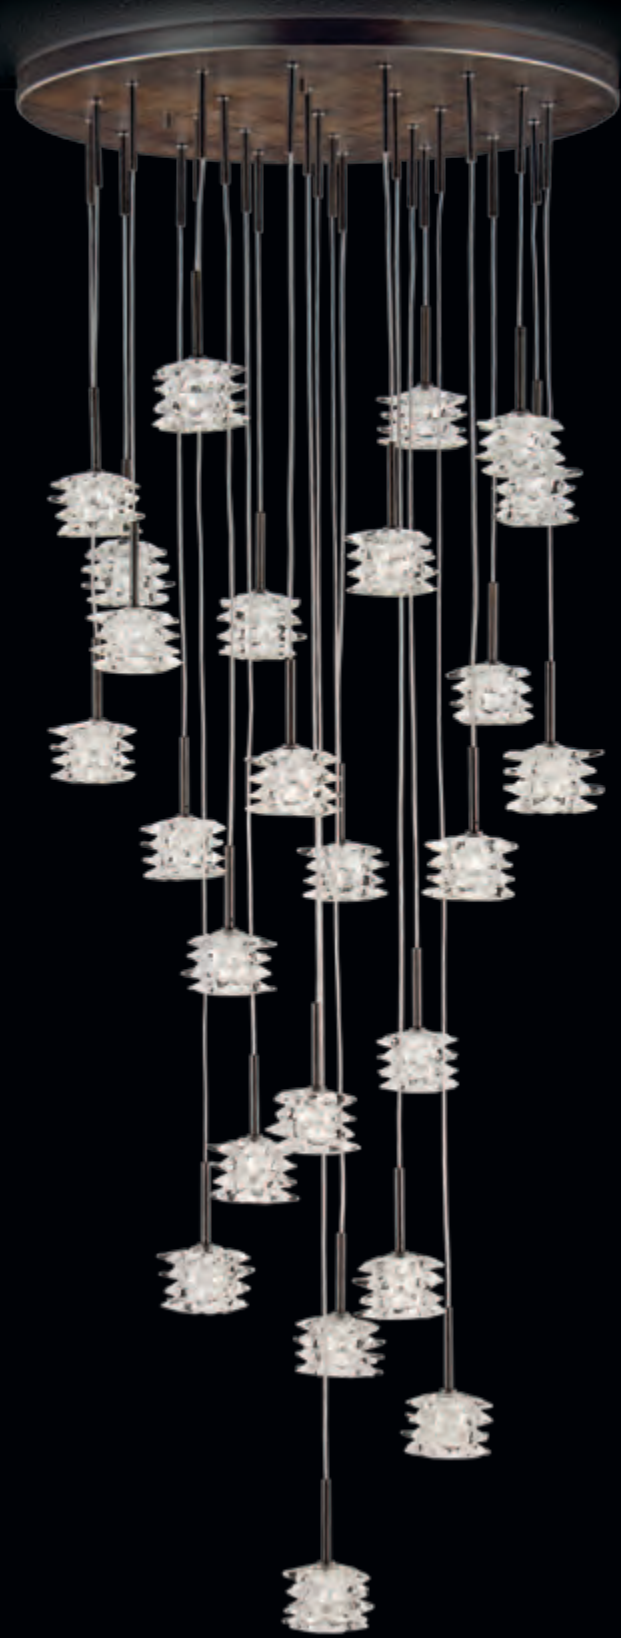

Scintilla

PL7610-24-CS
Ø 60 cm - H 155 cm
G4 24 x MAX 25W