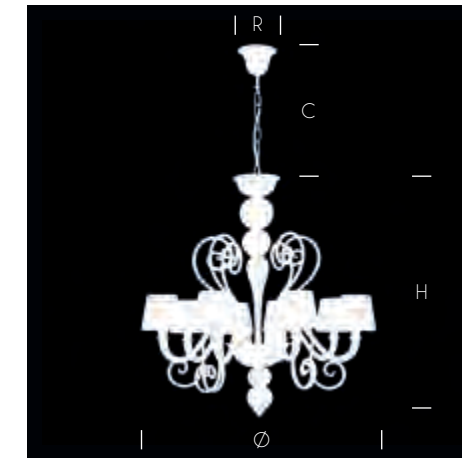

SP0484-12+6-WCW

Ø 130 cm - H 190 cm

E14 18 x MAX 40W

Gatsby

Technical data

- R Ceiling cup / Rosone
- C Chain / Catena
- H Height / Altezza
- Ø Diameter / Diametro
- D Depth / Profondità
- W Width / Larghezza