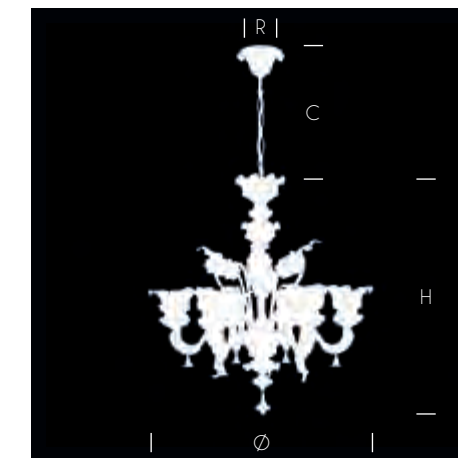

Golden Century 87

L0087-5-S-MG
 Ø 65 cm - H 70 cm - C 30 cm - R 10 cm
 E14 5 x MAX 60W

Golden Century 87

Technical data

- R Ceiling cup / Rosone
- C Chain / Catena
- H Height / Altezza
- Ø Diameter / Diametro
- D Depth / Profondità
- W Width / Larghezza