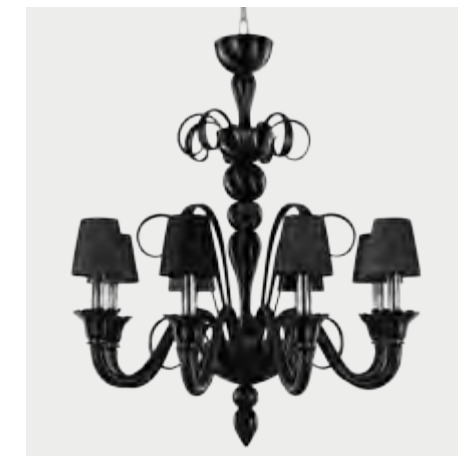

ST1010-8-J
Ø 85 cm - H 40 cm
E14 24 x MAX 40W 35 KG