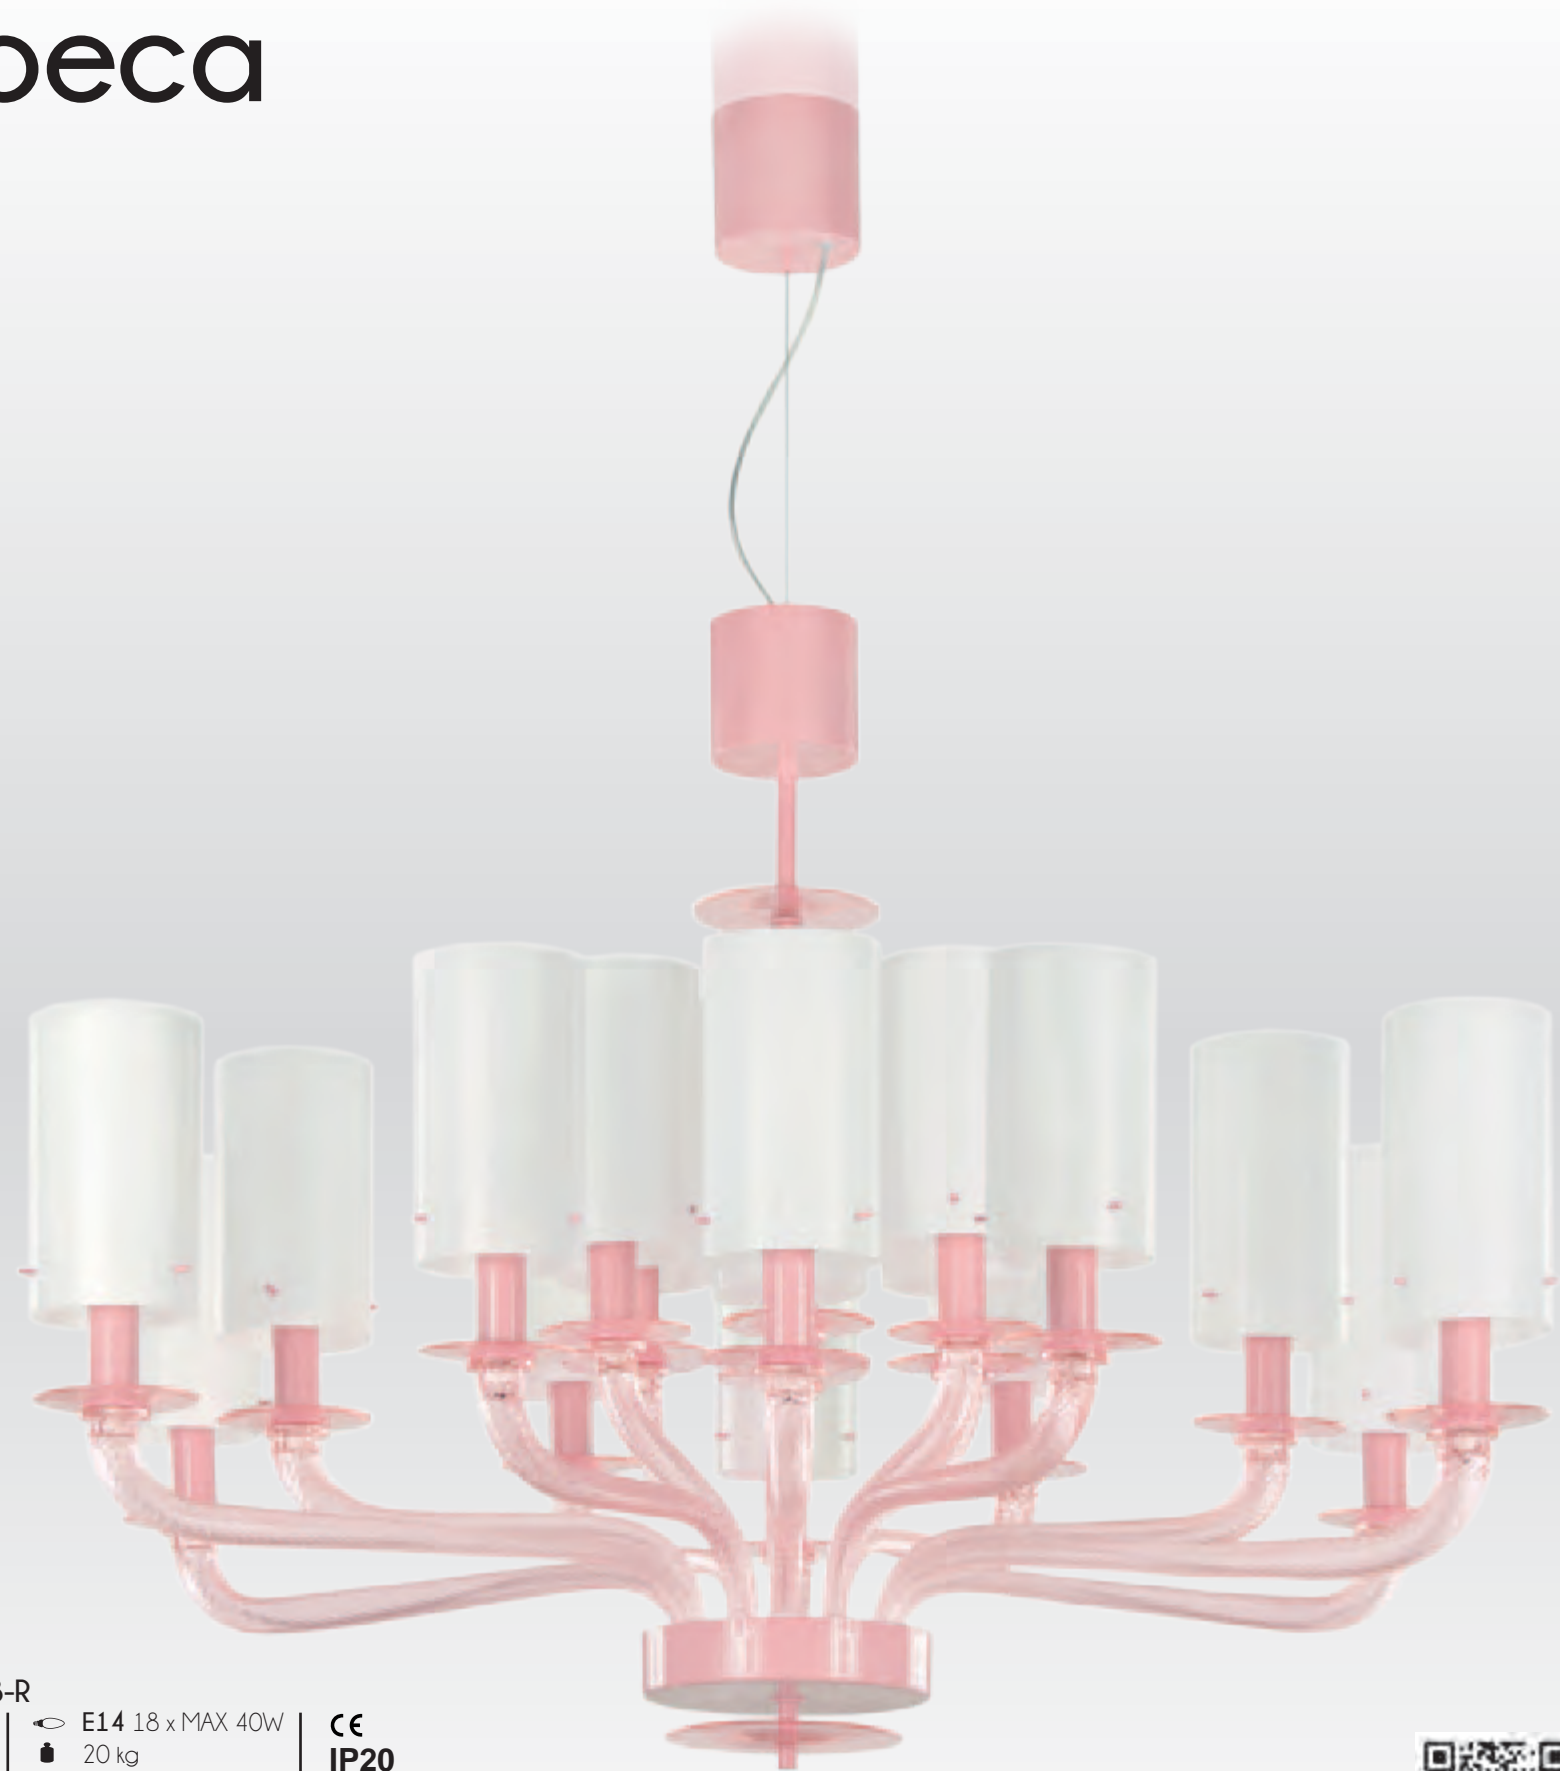

SS6530-W-MG
Ø 19 cm - H 28 cm
 E27 1 x MAX 40W 2 KG

SS6530-W-MD
Ø 23 cm - H 43 cm
 E27 1 x MAX 40W 2,5 KG

SS6530-W-ML
Ø 26 cm - H 60 cm
 E27 1 x MAX 40W 3,5 KG

Tribeca

BLP0385-18-R

Ø 100 cm

H 75 cm

⊖ E14 18 x MAX 40W

■ 20 kg

■ pink / rosa

■ pink

CE
IP20

BLP0385-9-C

Ø 100 cm

H 70 cm

⊖ E14 9 x MAX 40W

Galactic

SS6620-75-K
Ø 75 cm
H 100 cm

- ⦿ E14 6 x MAX 40W
- ⬛ 32 kg
- Ⓚ Gold/Oro
- ⓀI brushed gold

CE
IP20
Ⓢ

Desafinado

PL7540-100x260-1
Ø 100 cm - H 260 cm
G9 16 x MAX 25W
COB LED 6 x 11 W

SS7540
Ø 17 cm - H 60 cm
G4 1 x MAX 5W