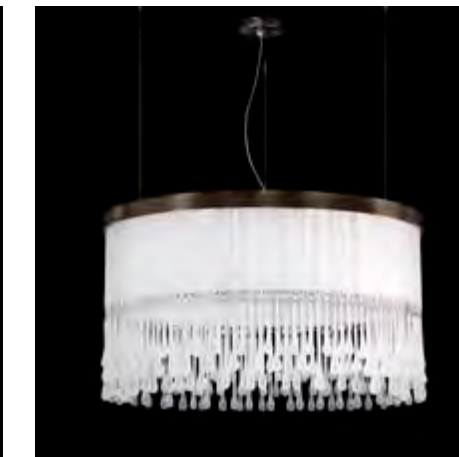

SS7651T-80-1CB
Ø 80 cm - H 50 cm
G9 x 9 MAX 25W 26 KG