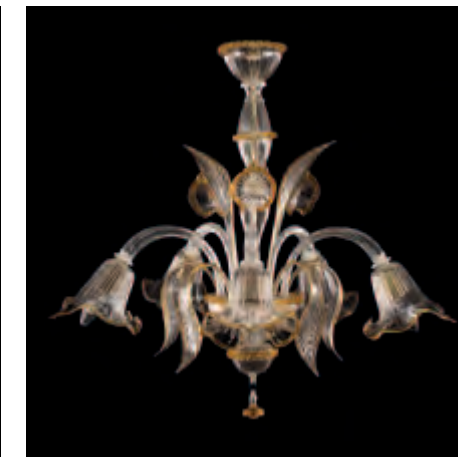

L0090-5-CA-MG
Ø 70 cm - H 70 cm - C 30 cm - R 10 cm
E14 5 x MAX 40W 7 KG