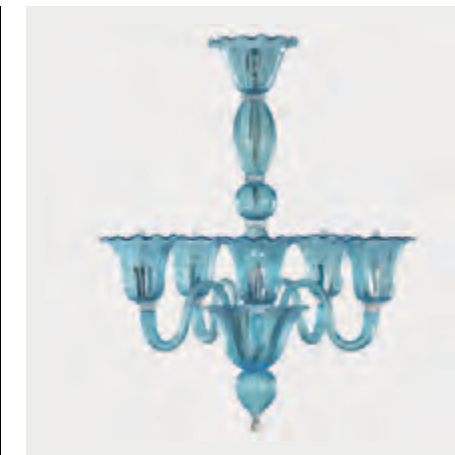

L0364-5-Q-MG
Ø 65 cm - H 70 cm - C 30 cm - R 10 cm
⚡ E14 6 x MAX 60W ⚖ 7 KG