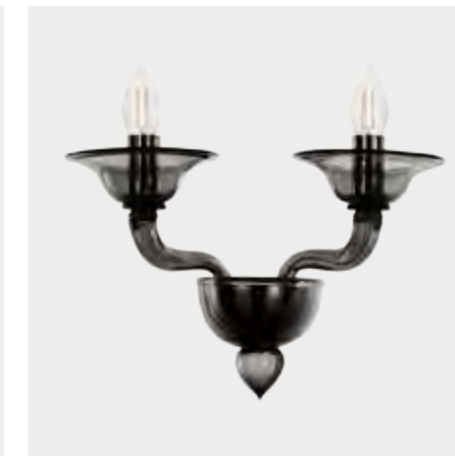

AP0347-2-D2
W 40 cm - H 35 cm - D 30 cm
E14 2 x MAX 60W 1 KG