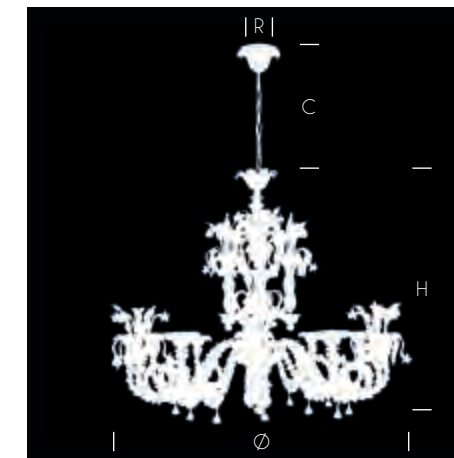

SHERAZADE - 737

Sherazade

Colors

CK Clear / Cristallo
 Gold / Oro

Technical data

R Ceiling cup / Rosone
 C Chain / Catena
 H Height / Altezza
 Ø Diameter / Diametro
 D Depth / Profondità
 W Width / Larghezza