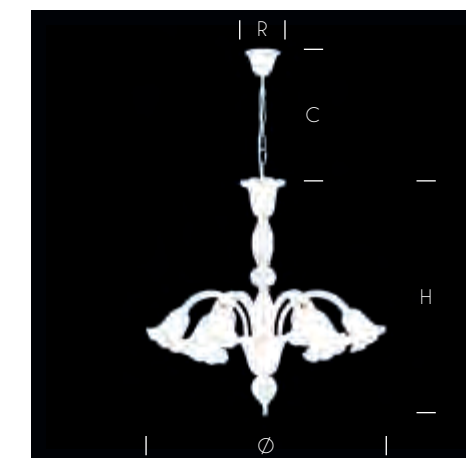

Bellepoque 394

Technical data

- R Ceiling cup / Rosone
- C Chain / Catena
- H Height / Altezza
- Ø Diameter / Diametro
- D Depth / Profondità
- W Width / Larghezza

- Bulb / Lampadina
- Weight / Peso
- Insulation class / Classe isolamento