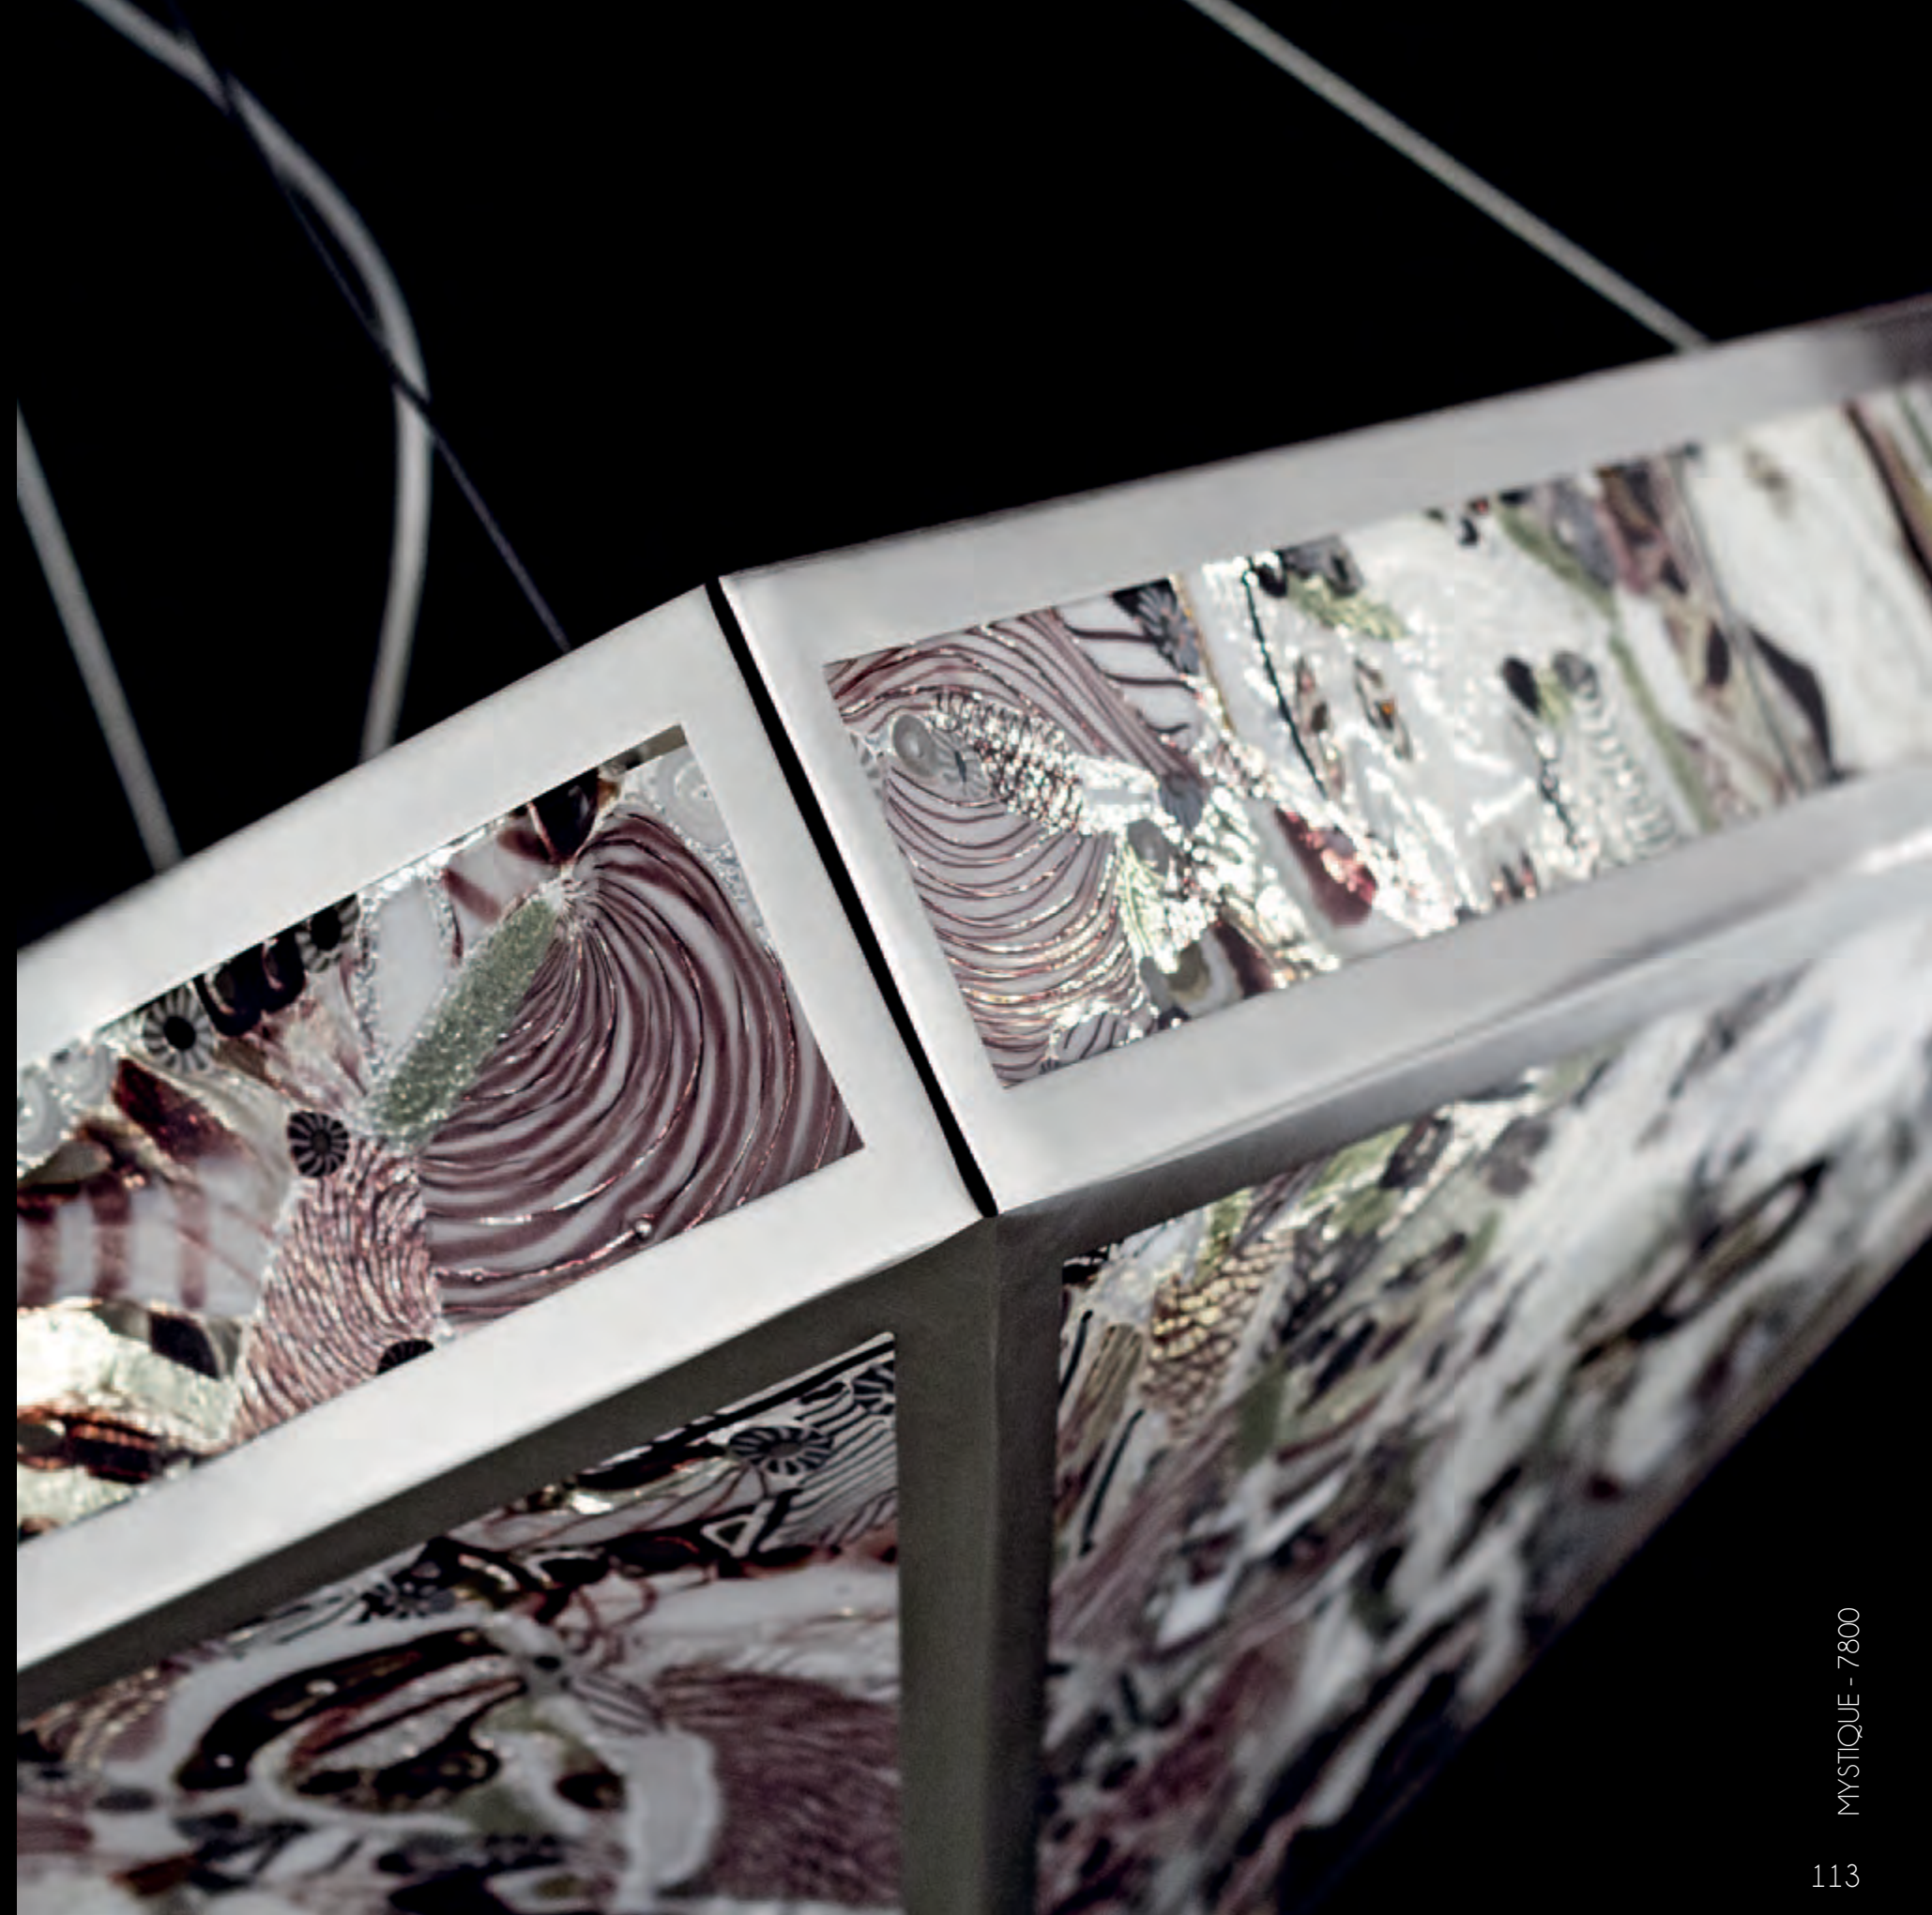

Mystique

SS7800-1DN1

Ø 75 cm
H 100 cm

- E14 x 9 MAX 40W
- 25 kg
- artistic multicolor
  multicolore artistico
- brushed nickel

CE
IP20