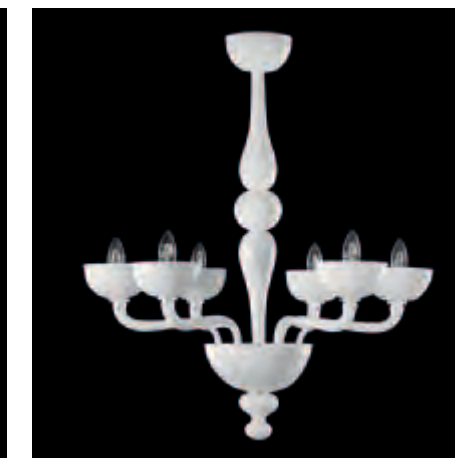

L0375-6-W
Ø 70 cm - H 80 cm - C 30 cm - R 12 cm
E14 6 x MAX 60W 8 KG