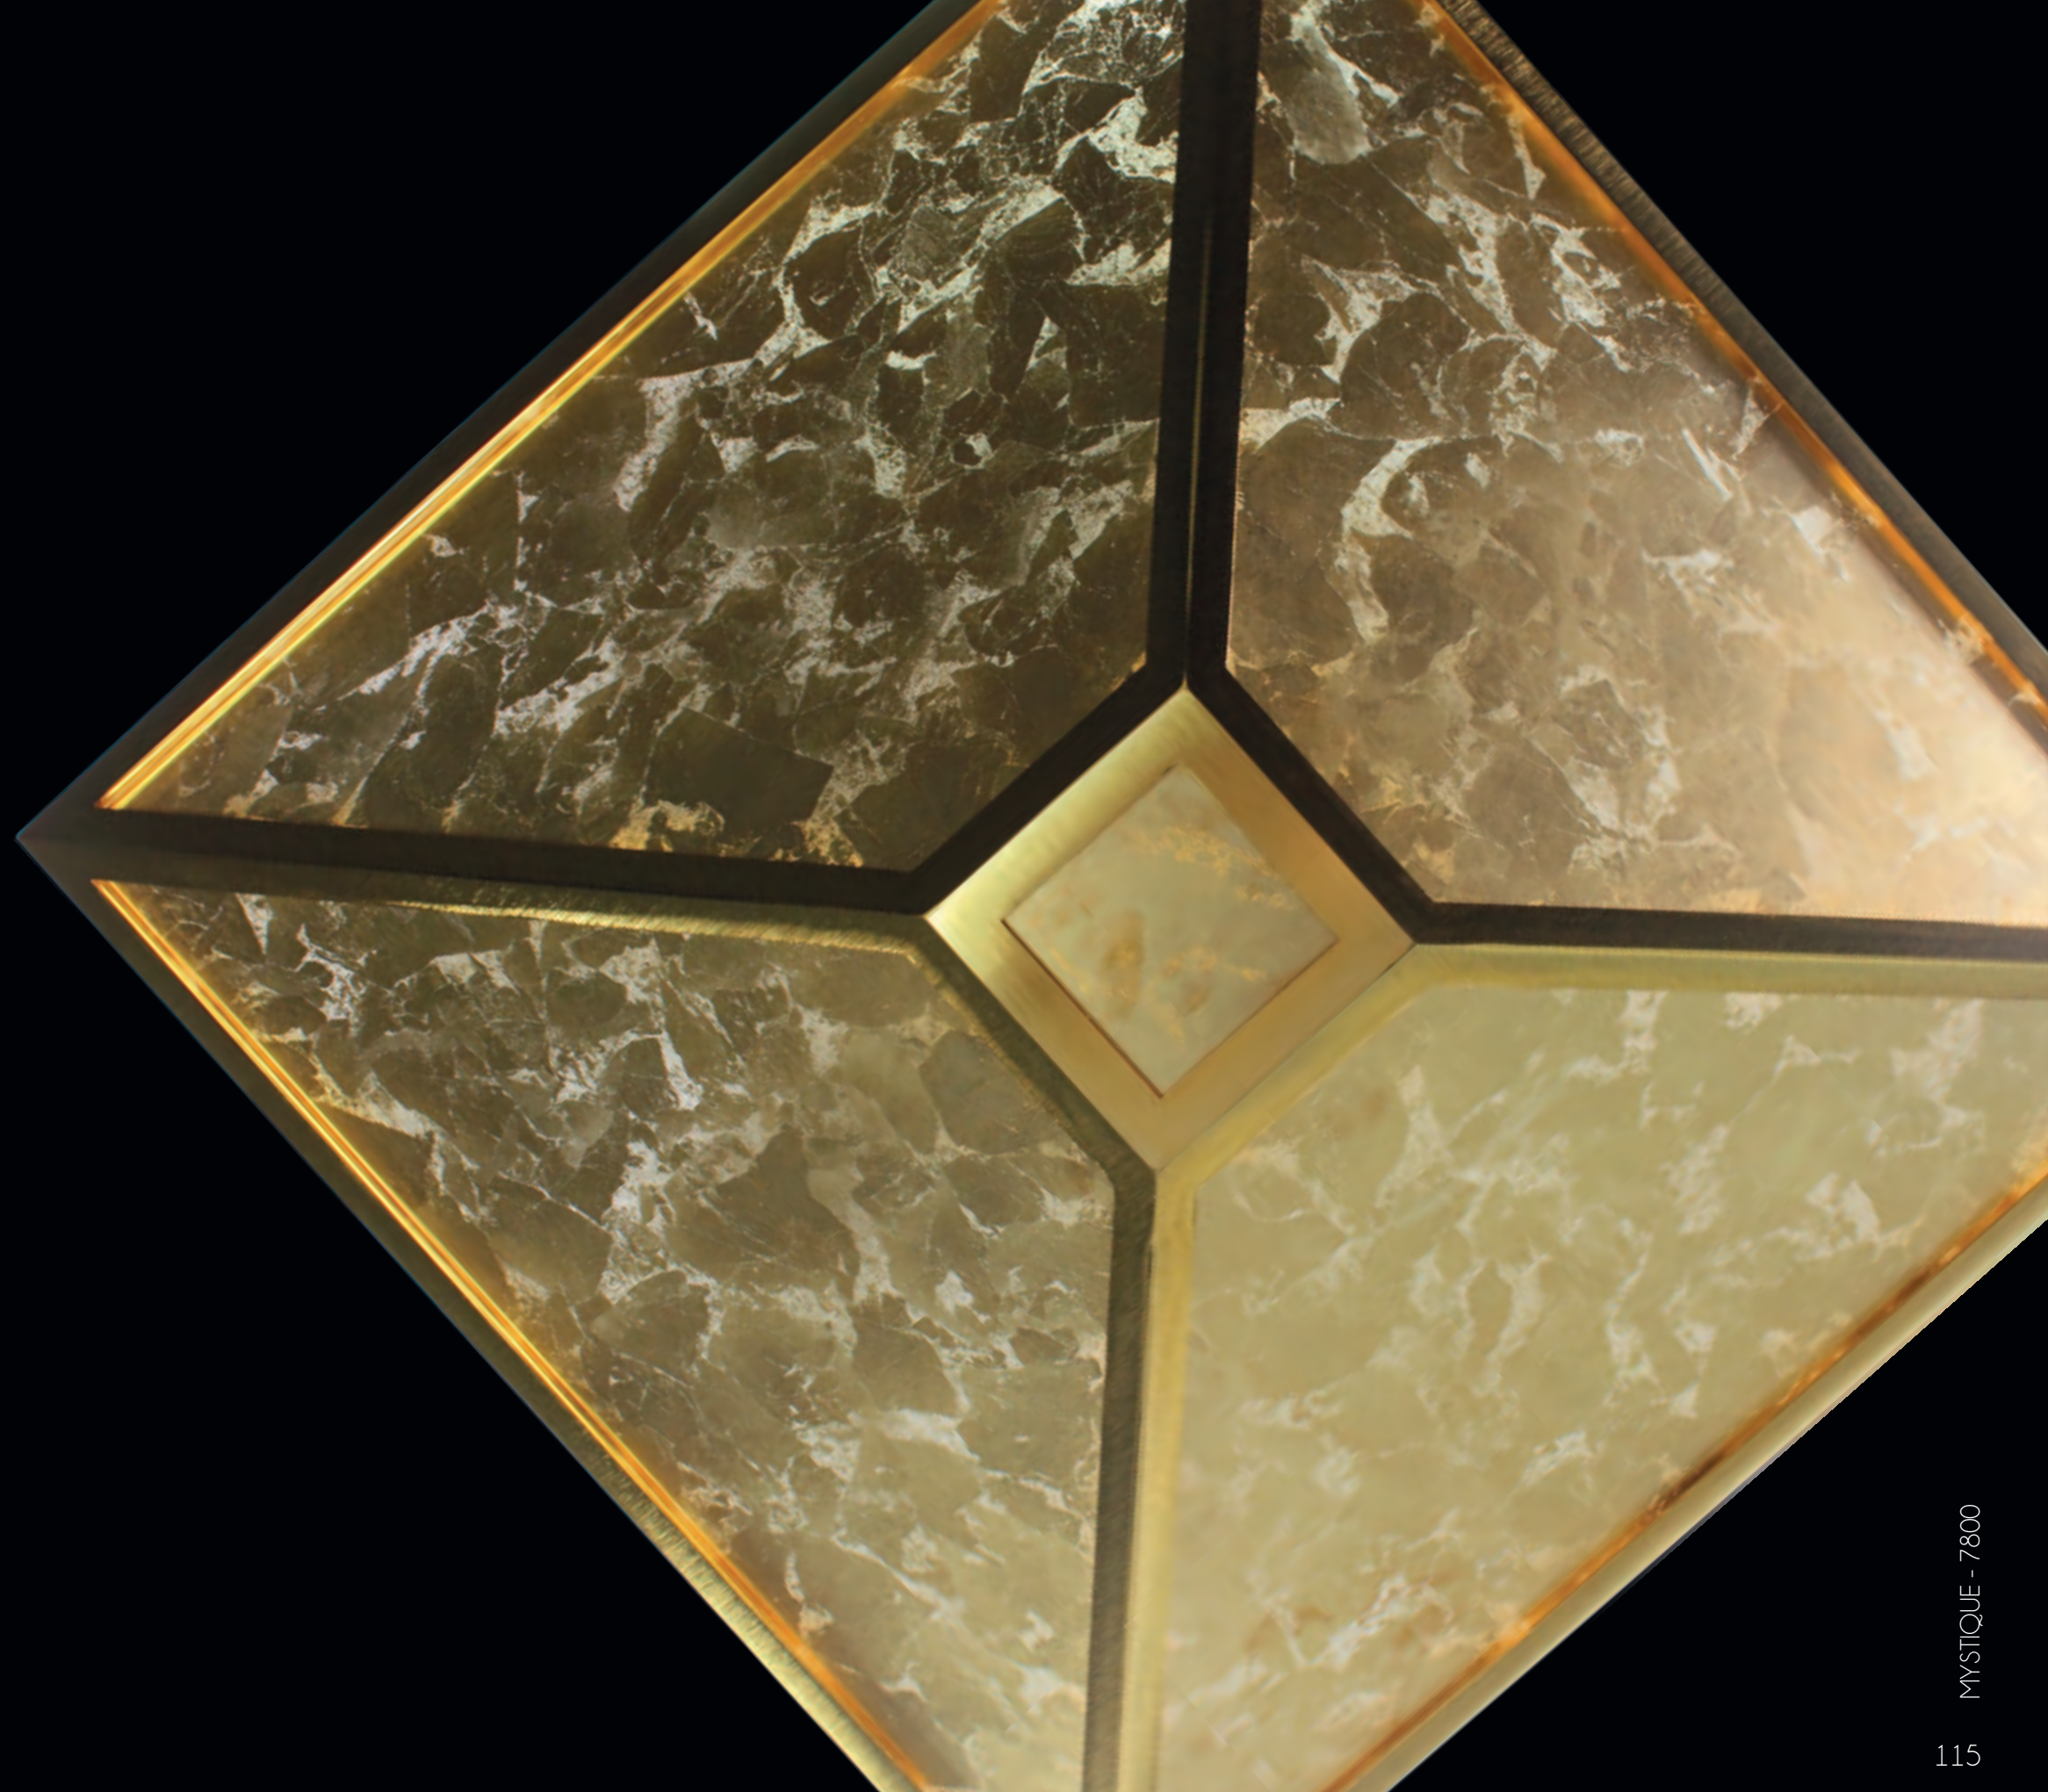

SS7800-K5K1

Ø 75 cm
H 100 cm

E14 x 9 MAX 40W
 25 kg
 gold / oro
 brushed gold

CE
IP20