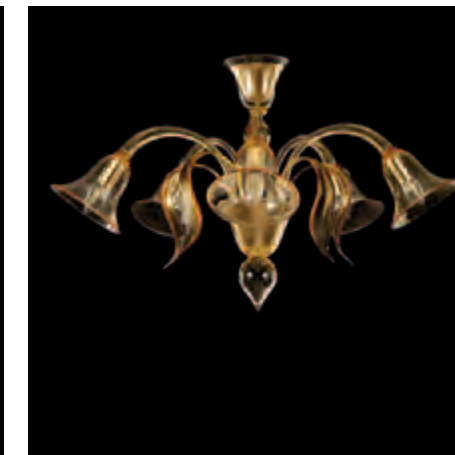

PL0274-5-A
Ø 85 cm - H 55 cm - R 12 cm
E14 5 x MAX 40W 6 KG