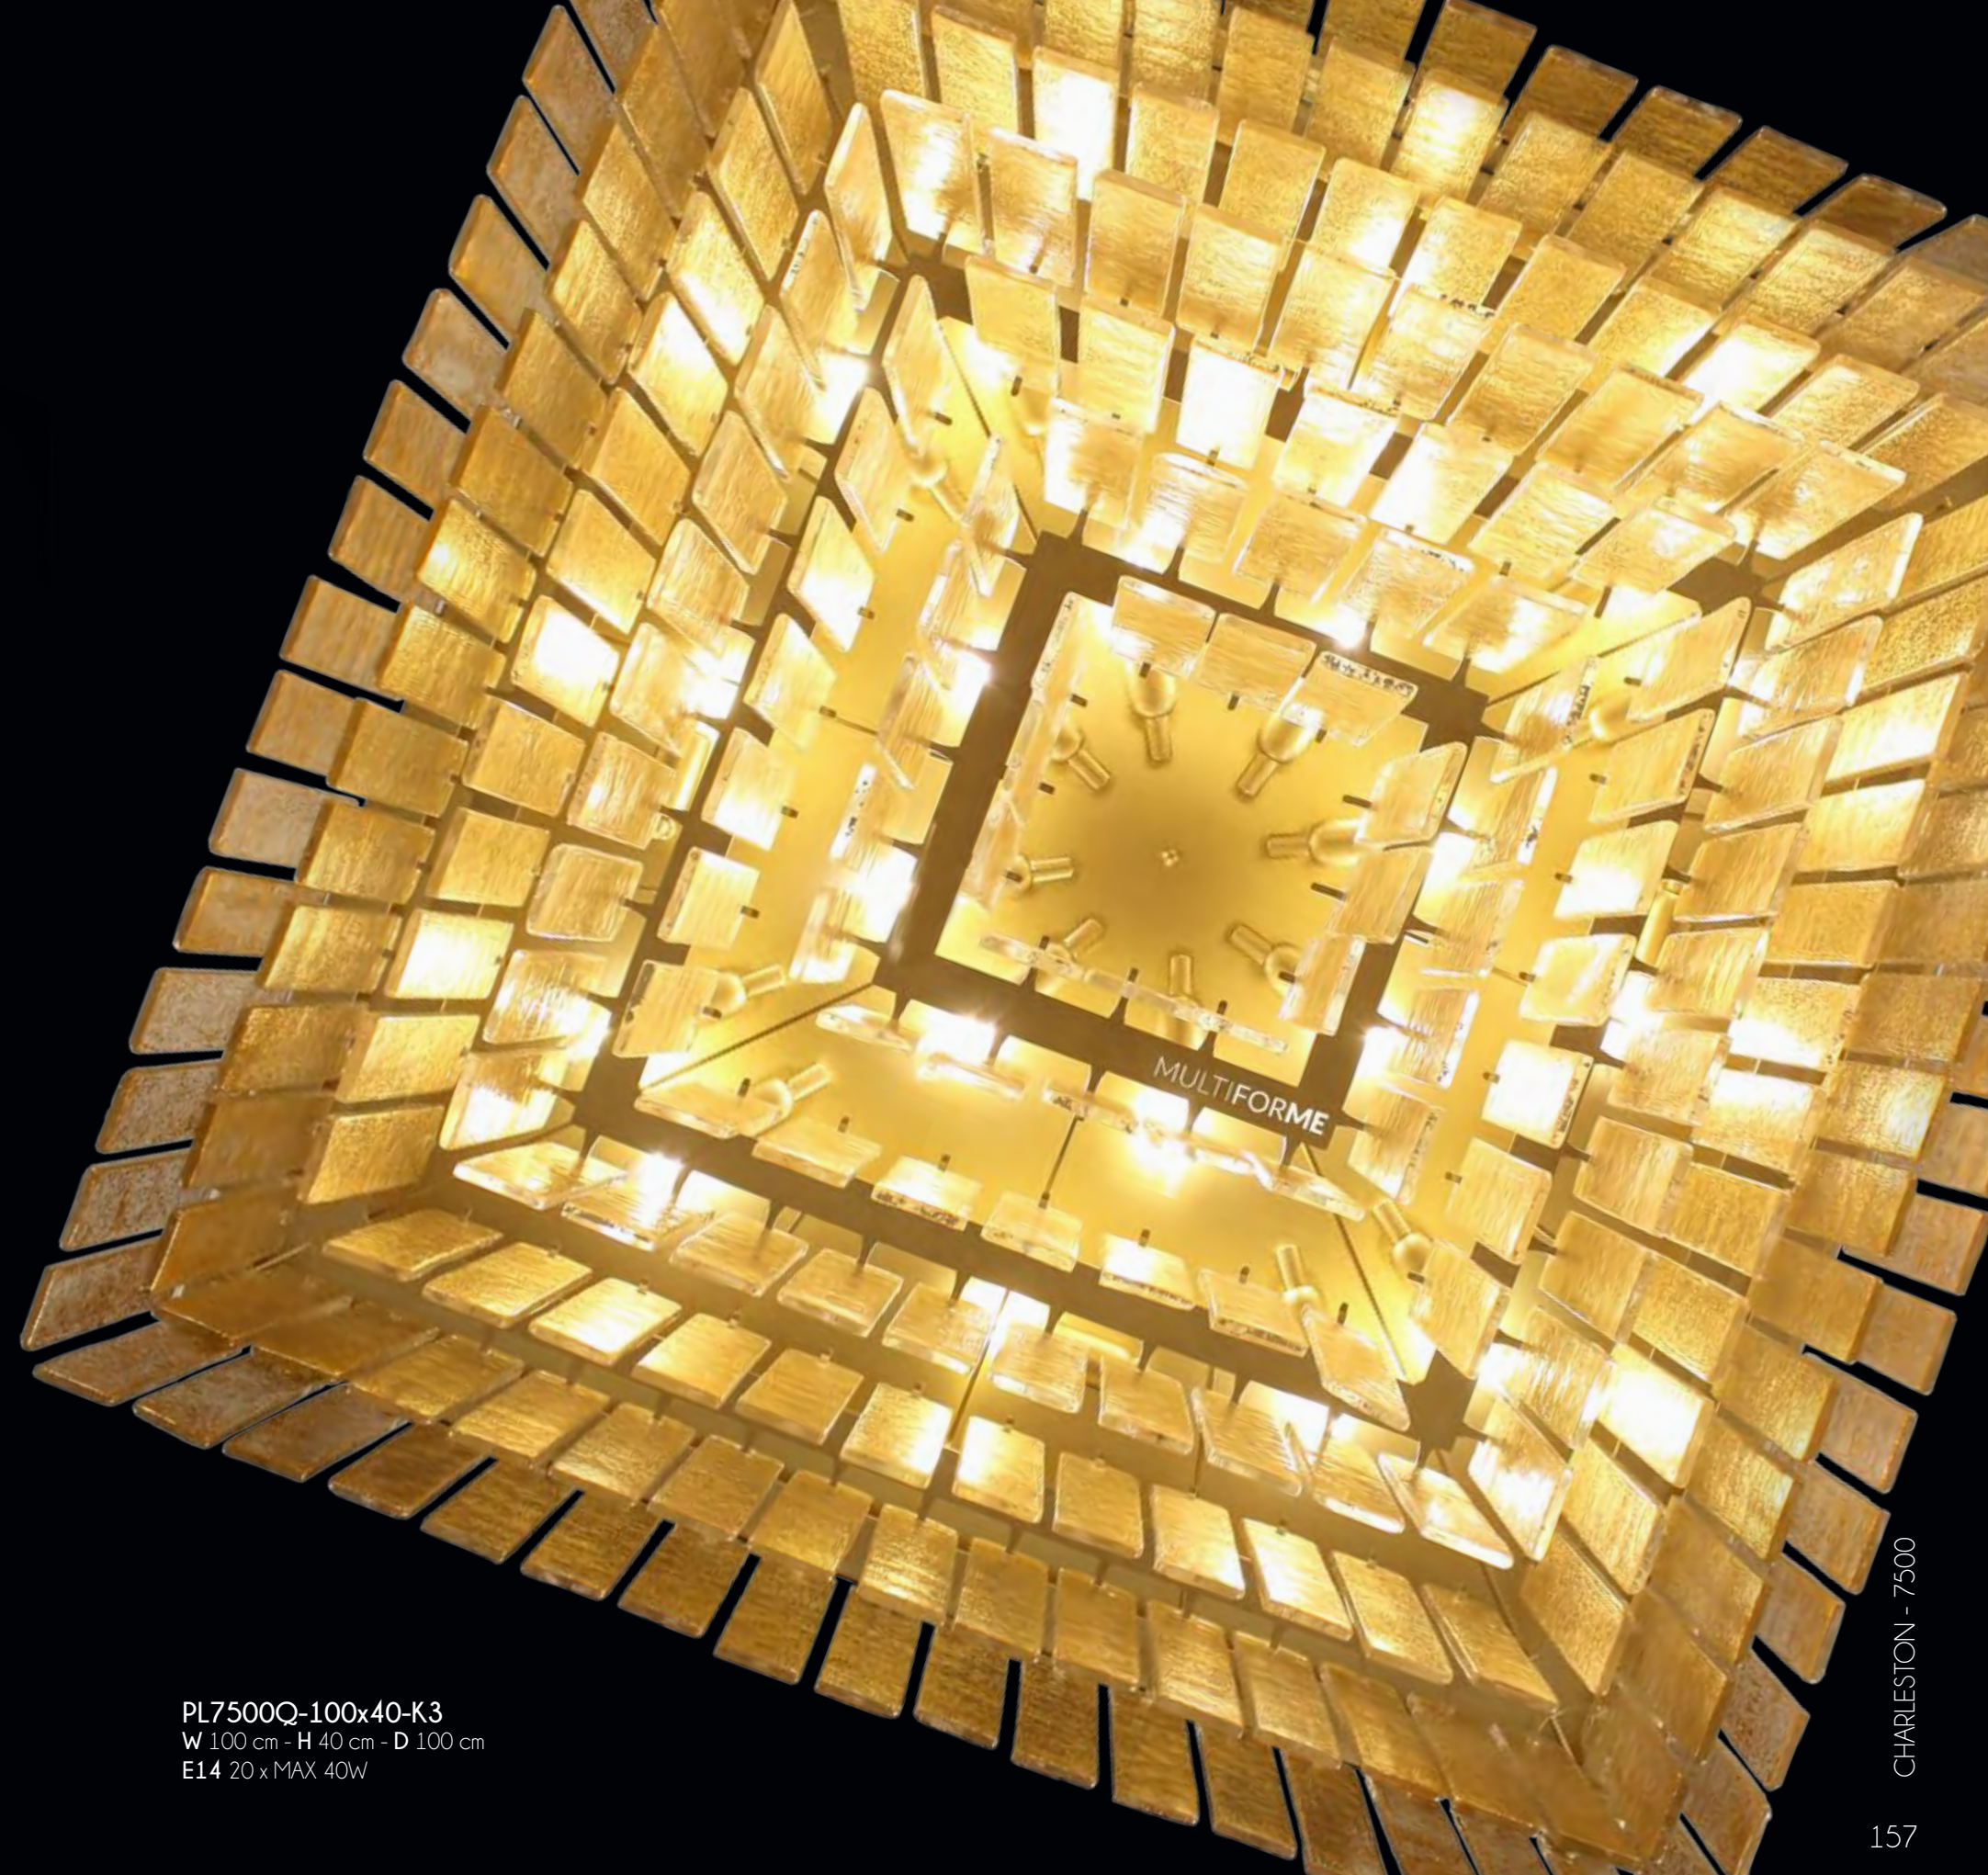

PL7502-40x125-S
Ø 40 cm - H 125 cm
E14 x 11 MAX 40W

PL7500Q-100x40-K3
W 100 cm - H 40 cm - D 100 cm
E14 20 x MAX 40W