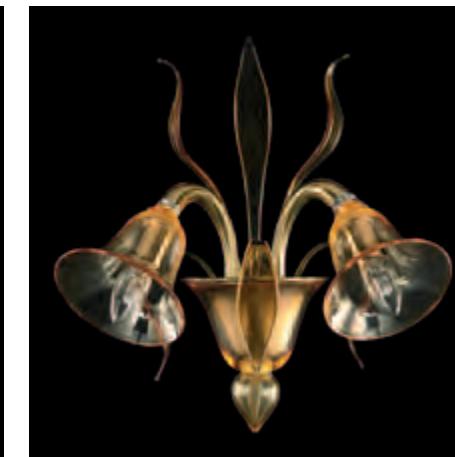

AP0274-2-A
W 40 cm - H 40 cm - D 30 cm
E14 2 x MAX 40W 2 KG