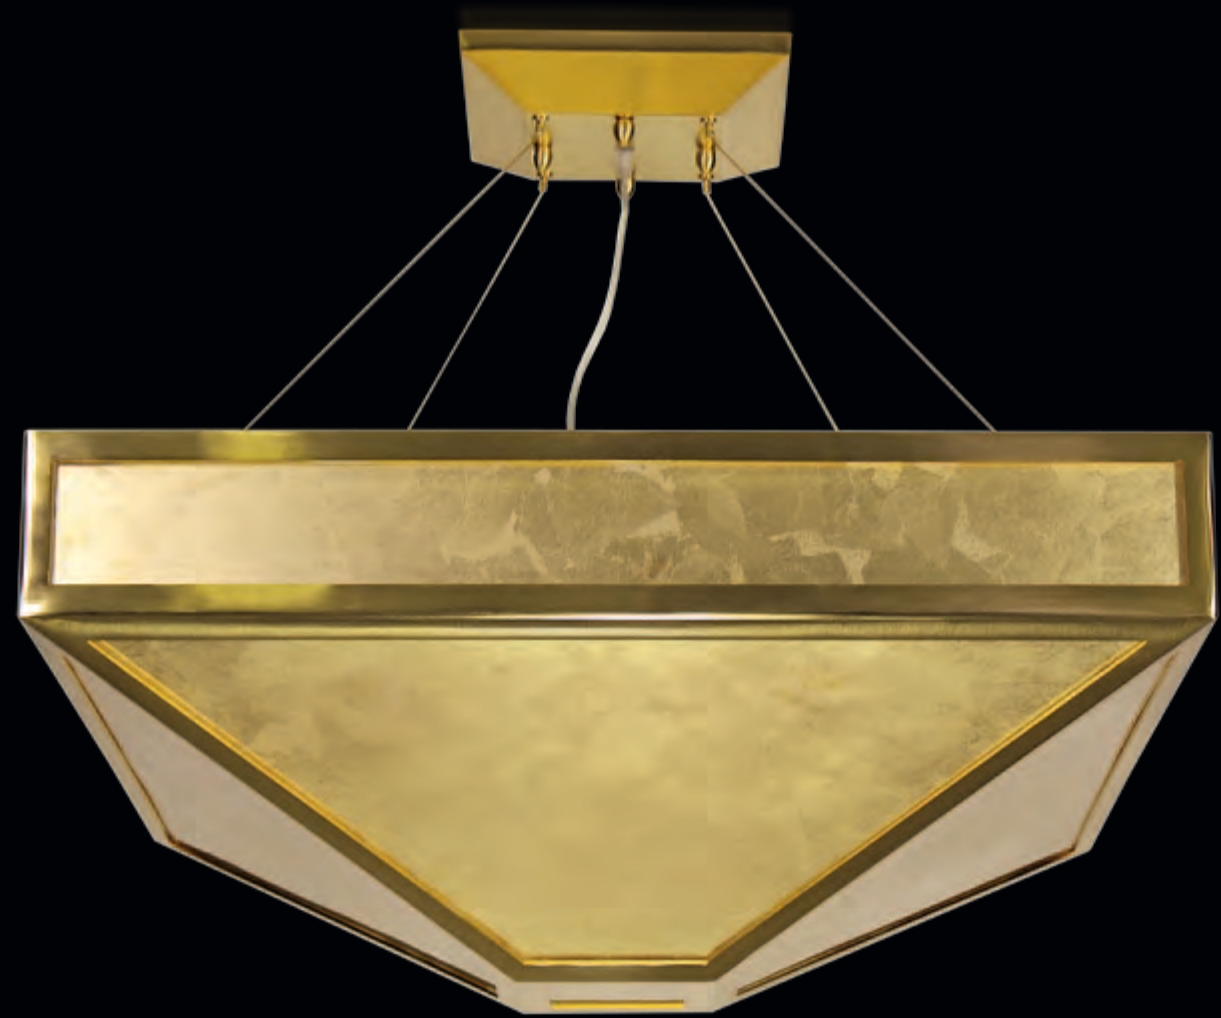

SS7800-K5K1

Ø 75 cm
H 100 cm

E14 x 9 MAX 40W
 25 kg
 gold / oro
 brushed gold

CE
IP20