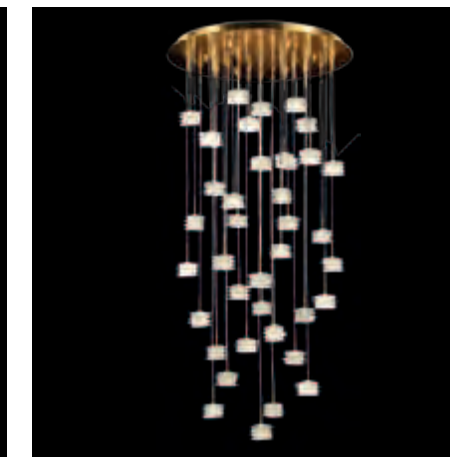

W Width

Bulb

Weight

Insulation class

Frame Finishes

SS7610-CK
 Ø 10 cm - H 50 cm
 G4 1 x MAX 25W 1,5 KG

PL7610-9-CK
 Ø 40 cm - H 190 cm
 G4 9 x MAX 25W 10 KG

PL7610-24-CS
 Ø 60 cm - H 155 cm
 G4 24 x MAX 25W 15 KG