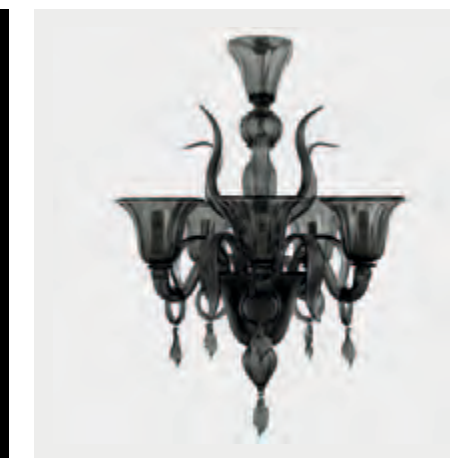

L0278-5-D2-MB
Ø 40 cm - H 60 cm - C 30 cm - R 10 cm
G9 5 x MAX 25W 4 KG