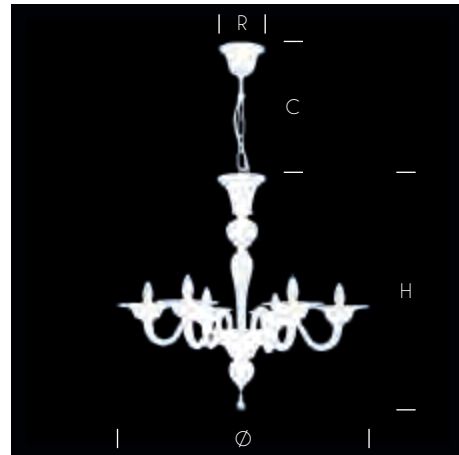

Simplicissimus 360

LE0360-10+5-K
Ø 95 cm - H 95 cm
E14 15 x MAX 60W

L0360-12-S
Ø 100 cm - H 90 cm
E14 12 x MAX 60W

Simplicissimus 360

Technical data

R	Ceiling cup / Rosone
C	Chain / Catena
H	Height / Altezza
Ø	Diameter / Diametro
D	Depth / Profondità
W	Width / Larghezza
Bulb / Lampadina	
Weight / Peso	
Insulation class / Classe isolamento	