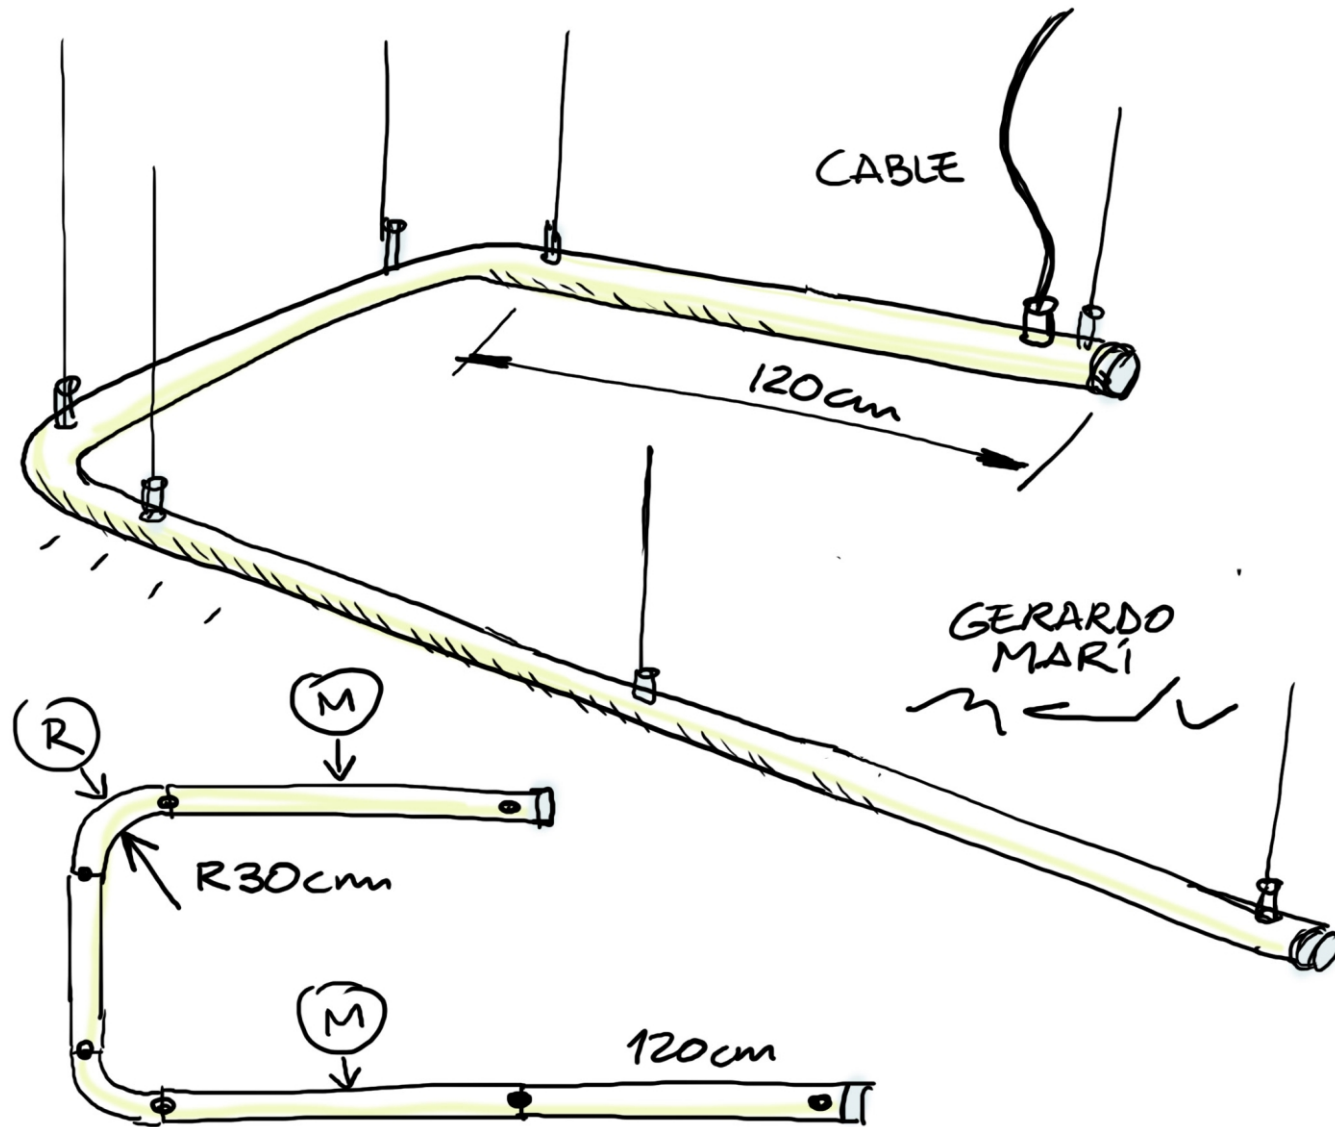

LINEA SURFACE MOUNTING *driver options*

Case F

remote driver

Case G

on-board driver

LINEA VERTICAL SUSPENSION

LINEA VERTICAL SUSPENSION

max height = 3 m

3 m. LED 60W 48V
2700°K / 5100 Lumen CRI 90
3000°K / 5700 Lumen CRI 90

LINEA HORIZONTAL SUSPENSION

LINEA HORIZONTAL SUSPENSION *system modules*

S2

S1

S3

LINEA HORIZONTAL SUSPENSION *system modules*

LINEA HORIZONTAL SUSPENSION *system modules*

remote driver

on-board driver

LINEA HORIZONTAL SUSPENSION *system modules*

LINEA HORIZONTAL SUSPENSION *system modules*

MODULE S1 120 cm + MODULE S1 120 cm

LINEA HORIZONTAL SUSPENSION *system modules*

S1

S1

MODULE S1 120 cm + MODULE S1 120 cm

LINEA HORIZONTAL SUSPENSION *system modules*

LINEA HORIZONTAL SUSPENSION *system modules*

MODULE S1 120 cm + MODULE S1 120 cm

silicon diffuser

LINEA HORIZONTAL SUSPENSION *system modules*