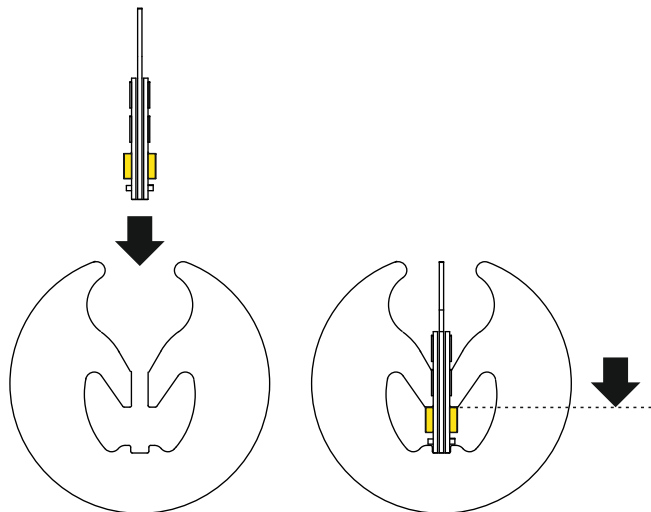

LINEA WALL-WALL *terminal connection*

LINEA WALL-WALL *terminal connection*

LINEA WALL-WALL *silicon diffuser*

harmonic steel strip support + strip led 48V custom

mounting silicon diffuser

LINEA WALL-WALL *dimensions / light source*

LIGHT SOURCE

1 m.	LED 20W	48V	2700°K / 1700 Lumen 3000°K / 1900 Lumen	CRI 90 CRI 90	6 m.	LED 120W	48V	2700°K / 10200 Lumen 3000°K / 11400 Lumen	CRI 90 CRI 90
2 m.	LED 40W	48V	2700°K / 3400 Lumen 3000°K / 3800 Lumen	CRI 90 CRI 90	7 m.	LED 140W	48V	2700°K / 11900 Lumen 3000°K / 13300 Lumen	CRI 90 CRI 90
3 m.	LED 60W	48V	2700°K / 5100 Lumen 3000°K / 5700 Lumen	CRI 90 CRI 90	8 m.	LED 160W	48V	2700°K / 13600 Lumen 3000°K / 15200 Lumen	CRI 90 CRI 90
4 m.	LED 80W	48V	2700°K / 6800 Lumen 3000°K / 7600 Lumen	CRI 90 CRI 90	9 m.	LED 180W	48V	2700°K / 15300 Lumen 3000°K / 17100 Lumen	CRI 90 CRI 90
5 m.	LED 100W	48V	2700°K / 8500 Lumen 3000°K / 9500 Lumen	CRI 90 CRI 90	10 m.	LED 200W	48V	2700°K / 17000 Lumen 3000°K / 19000 Lumen	CRI 90 CRI 90