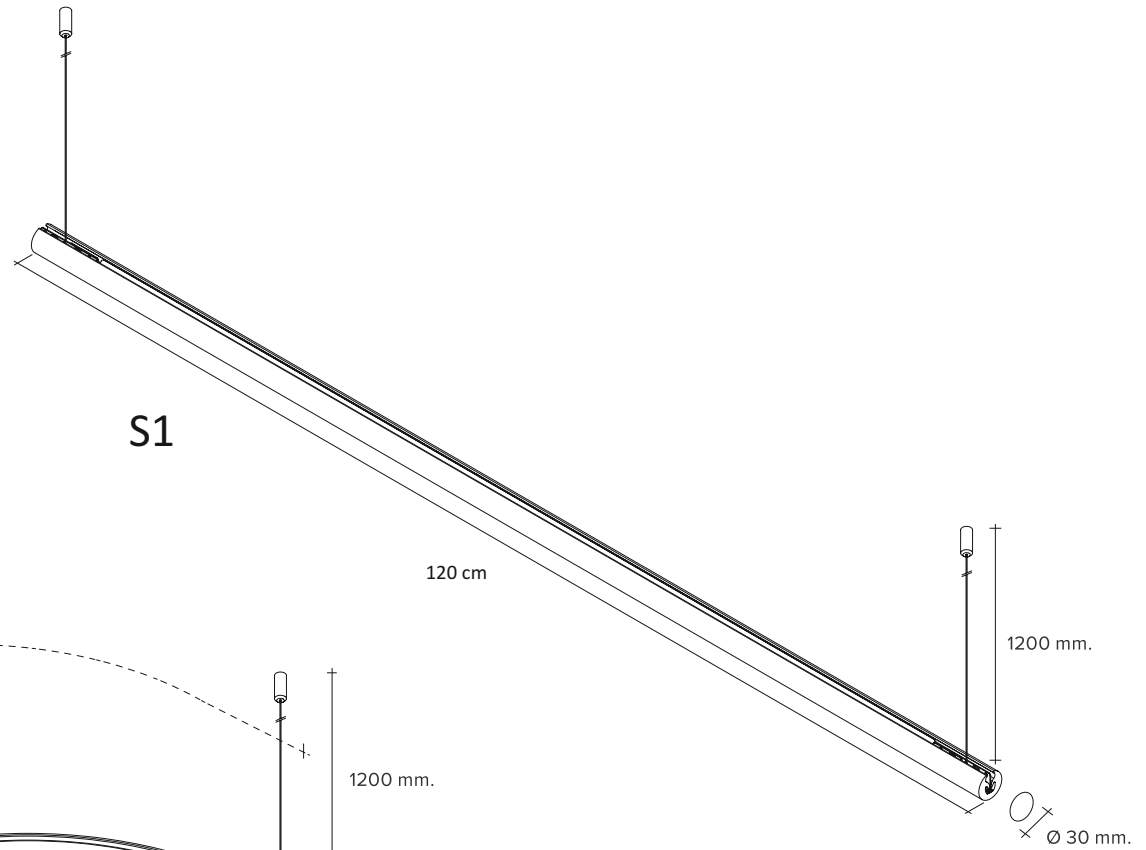

3 m. LED 60W 48V
2700°K / 5100 Lumen CRI 90
3000°K / 5700 Lumen CRI 90

LINEA HORIZONTAL SUSPENSION

LINEA HORIZONTAL SUSPENSION *system modules*

S2

S1

S3

LINEA HORIZONTAL SUSPENSION *system modules*

LINEA HORIZONTAL SUSPENSION *system modules*

remote driver

on-board driver

LINEA HORIZONTAL SUSPENSION *system modules*

LINEA HORIZONTAL SUSPENSION *system modules*

MODULE S1 120 cm + MODULE S1 120 cm

LINEA HORIZONTAL SUSPENSION *system modules*

S1

S1