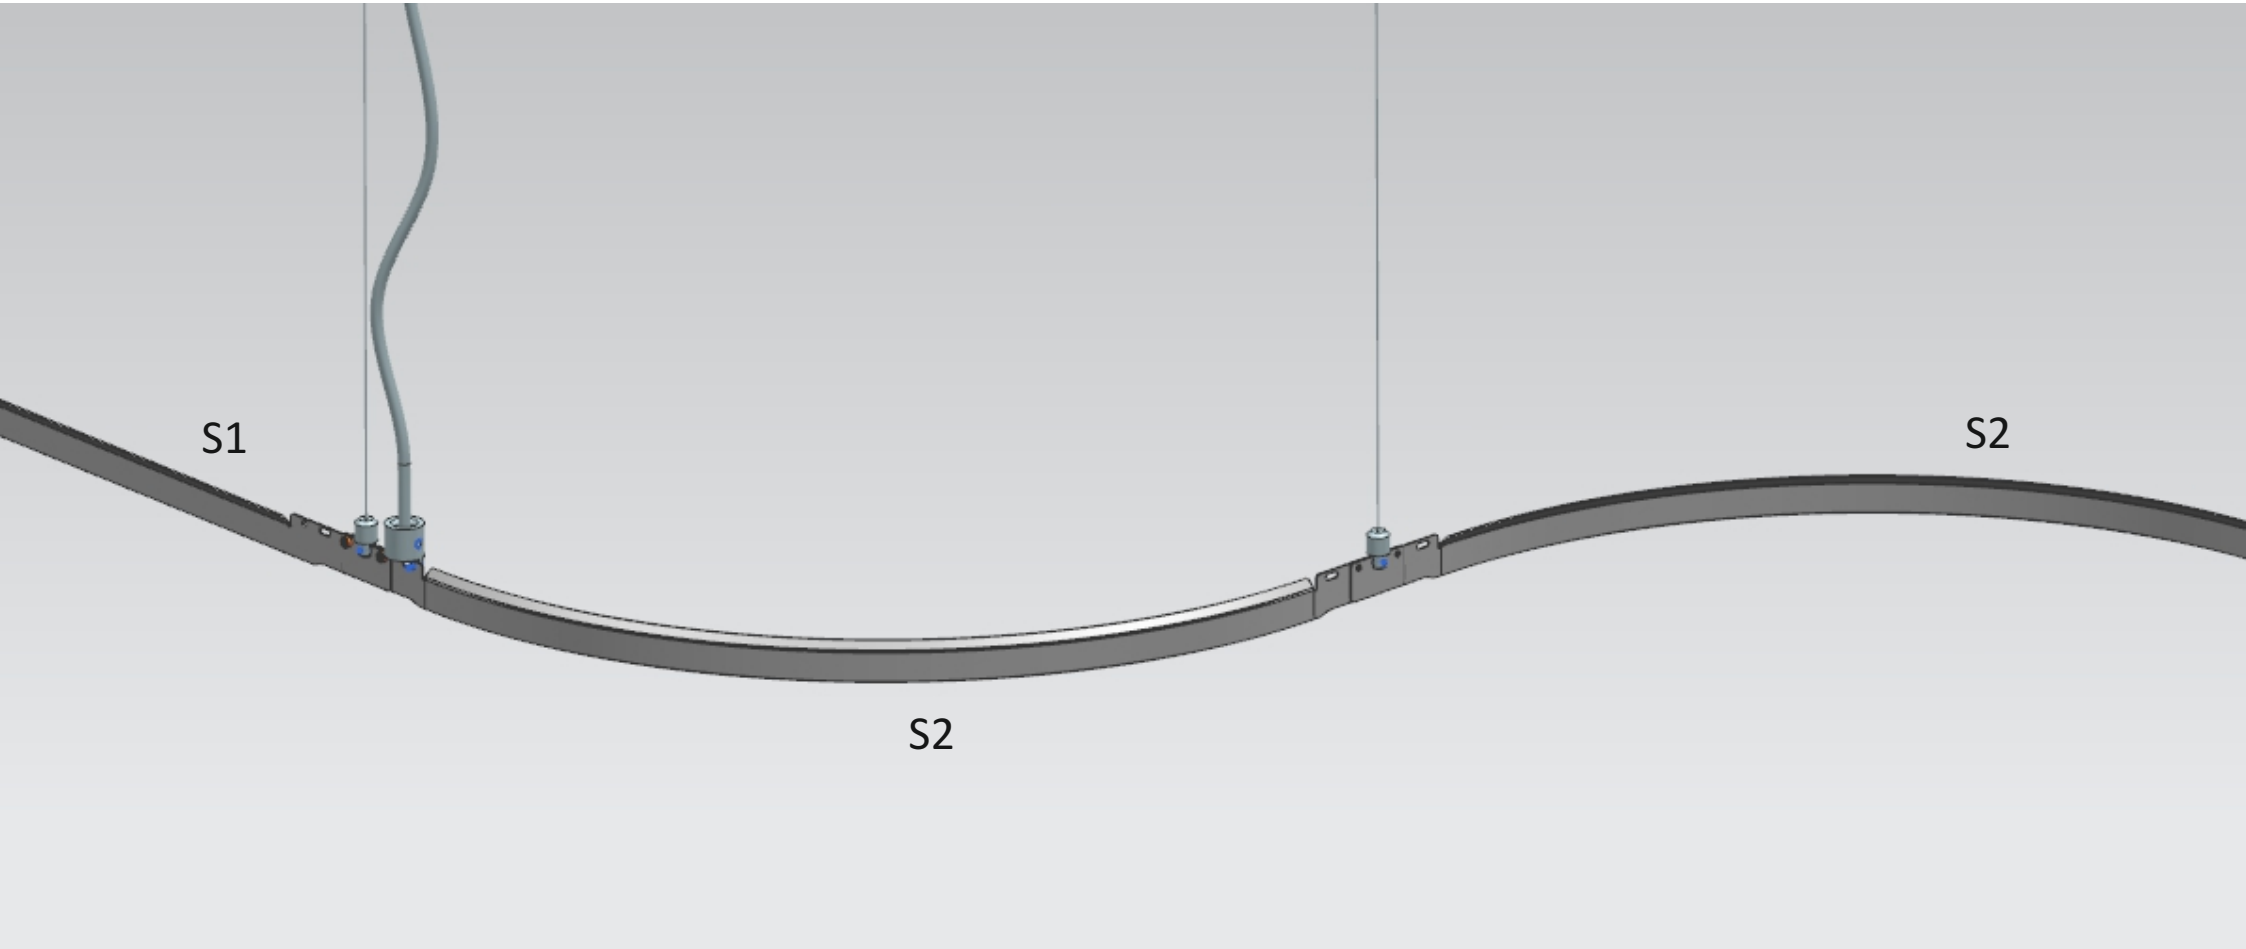

LINEA SURFACE MOUNTING *driver options*

Case F

remote driver

Case G

on-board driver

LINEA VERTICAL SUSPENSION

LINEA VERTICAL SUSPENSION

max height = 3 m

3 m. LED 60W 48V
2700°K / 5100 Lumen CRI 90
3000°K / 5700 Lumen CRI 90

LINEA HORIZONTAL SUSPENSION

LINEA HORIZONTAL SUSPENSION *system modules*

S2

S1

S3

LINEA HORIZONTAL SUSPENSION *system modules*

LINEA HORIZONTAL SUSPENSION *system modules*

remote driver

on-board driver

LINEA HORIZONTAL SUSPENSION *system modules*

LINEA HORIZONTAL SUSPENSION *system modules*

MODULE S1 120 cm + MODULE S1 120 cm

LINEA HORIZONTAL SUSPENSION *system modules*

S1

S1

LINEA HORIZONTAL SUSPENSION *system modules*

LINEA HORIZONTAL SUSPENSION *system modules*

MODULO 120 DRITTO + MODULO CURVA 90° / 180°

LINEA HORIZONTAL SUSPENSION *system modules*

MODULO 120 DRITTO + MODULO CURVA 90° / 180°