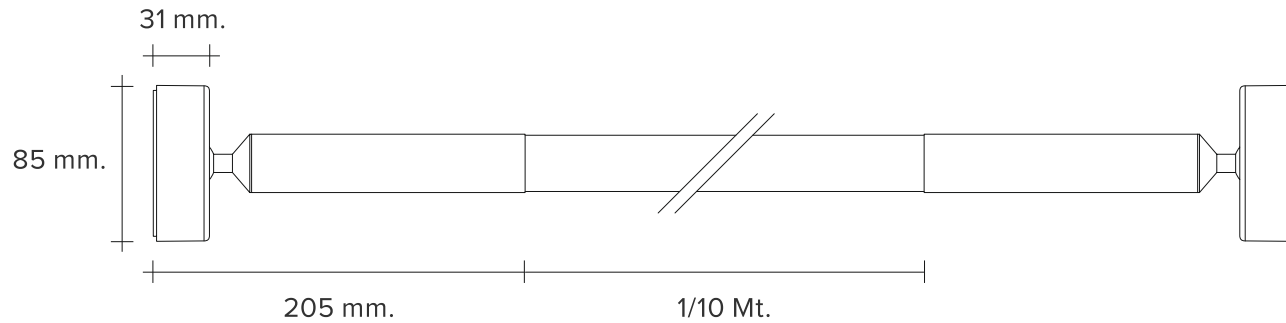

LINEA WALL-WALL *terminal connection*

LINEA WALL-WALL *terminal connection*

LINEA WALL-WALL *silicon diffuser*

harmonic steel strip support + strip led 48V custom

mounting silicon diffuser

LINEA WALL-WALL *dimensions / light source*

LIGHT SOURCE

1 m.	LED 20W	48V	2700°K / 1700 Lumen 3000°K / 1900 Lumen	CRI 90 CRI 90	6 m.	LED 120W	48V	2700°K / 10200 Lumen 3000°K / 11400 Lumen	CRI 90 CRI 90
2 m.	LED 40W	48V	2700°K / 3400 Lumen 3000°K / 3800 Lumen	CRI 90 CRI 90	7 m.	LED 140W	48V	2700°K / 11900 Lumen 3000°K / 13300 Lumen	CRI 90 CRI 90
3 m.	LED 60W	48V	2700°K / 5100 Lumen 3000°K / 5700 Lumen	CRI 90 CRI 90	8 m.	LED 160W	48V	2700°K / 13600 Lumen 3000°K / 15200 Lumen	CRI 90 CRI 90
4 m.	LED 80W	48V	2700°K / 6800 Lumen 3000°K / 7600 Lumen	CRI 90 CRI 90	9 m.	LED 180W	48V	2700°K / 15300 Lumen 3000°K / 17100 Lumen	CRI 90 CRI 90
5 m.	LED 100W	48V	2700°K / 8500 Lumen 3000°K / 9500 Lumen	CRI 90 CRI 90	10 m.	LED 200W	48V	2700°K / 17000 Lumen 3000°K / 19000 Lumen	CRI 90 CRI 90