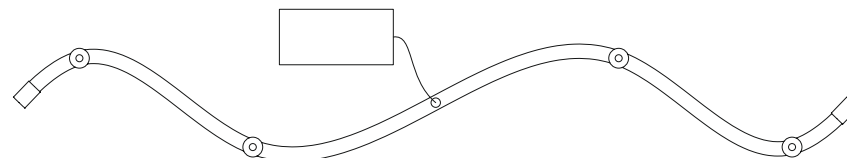

1 m.	LED 20W	48V	2700°K / 1700 Lumen	CRI 90	6 m.	LED 120W	48V	2700°K / 10200 Lumen	CRI 90
			3000°K / 1900 Lumen	CRI 90				3000°K / 11400 Lumen	CRI 90
2 m.	LED 40W	48V	2700°K / 3400 Lumen	CRI 90	7 m.	LED 140W	48V	2700°K / 11900 Lumen	CRI 90
			3000°K / 3800 Lumen	CRI 90				3000°K / 13300 Lumen	CRI 90
3 m.	LED 60W	48V	2700°K / 5100 Lumen	CRI 90	8 m.	LED 160W	48V	2700°K / 13600 Lumen	CRI 90
			3000°K / 5700 Lumen	CRI 90				3000°K / 15200 Lumen	CRI 90
4 m.	LED 80W	48V	2700°K / 6800 Lumen	CRI 90	9 m.	LED 180W	48V	2700°K / 15300 Lumen	CRI 90
			3000°K / 7600 Lumen	CRI 90				3000°K / 17100 Lumen	CRI 90
5 m.	LED 100W	48V	2700°K / 8500 Lumen	CRI 90	10 m.	LED 200W	48V	2700°K / 17000 Lumen	CRI 90
			3000°K / 9500 Lumen	CRI 90				3000°K / 19000 Lumen	CRI 90

LINEA SURFACE MOUNTING *driver options*

Case F

remote driver

Case G

on-board driver

LINEA VERTICAL SUSPENSION

LINEA VERTICAL SUSPENSION

max height = 3 m