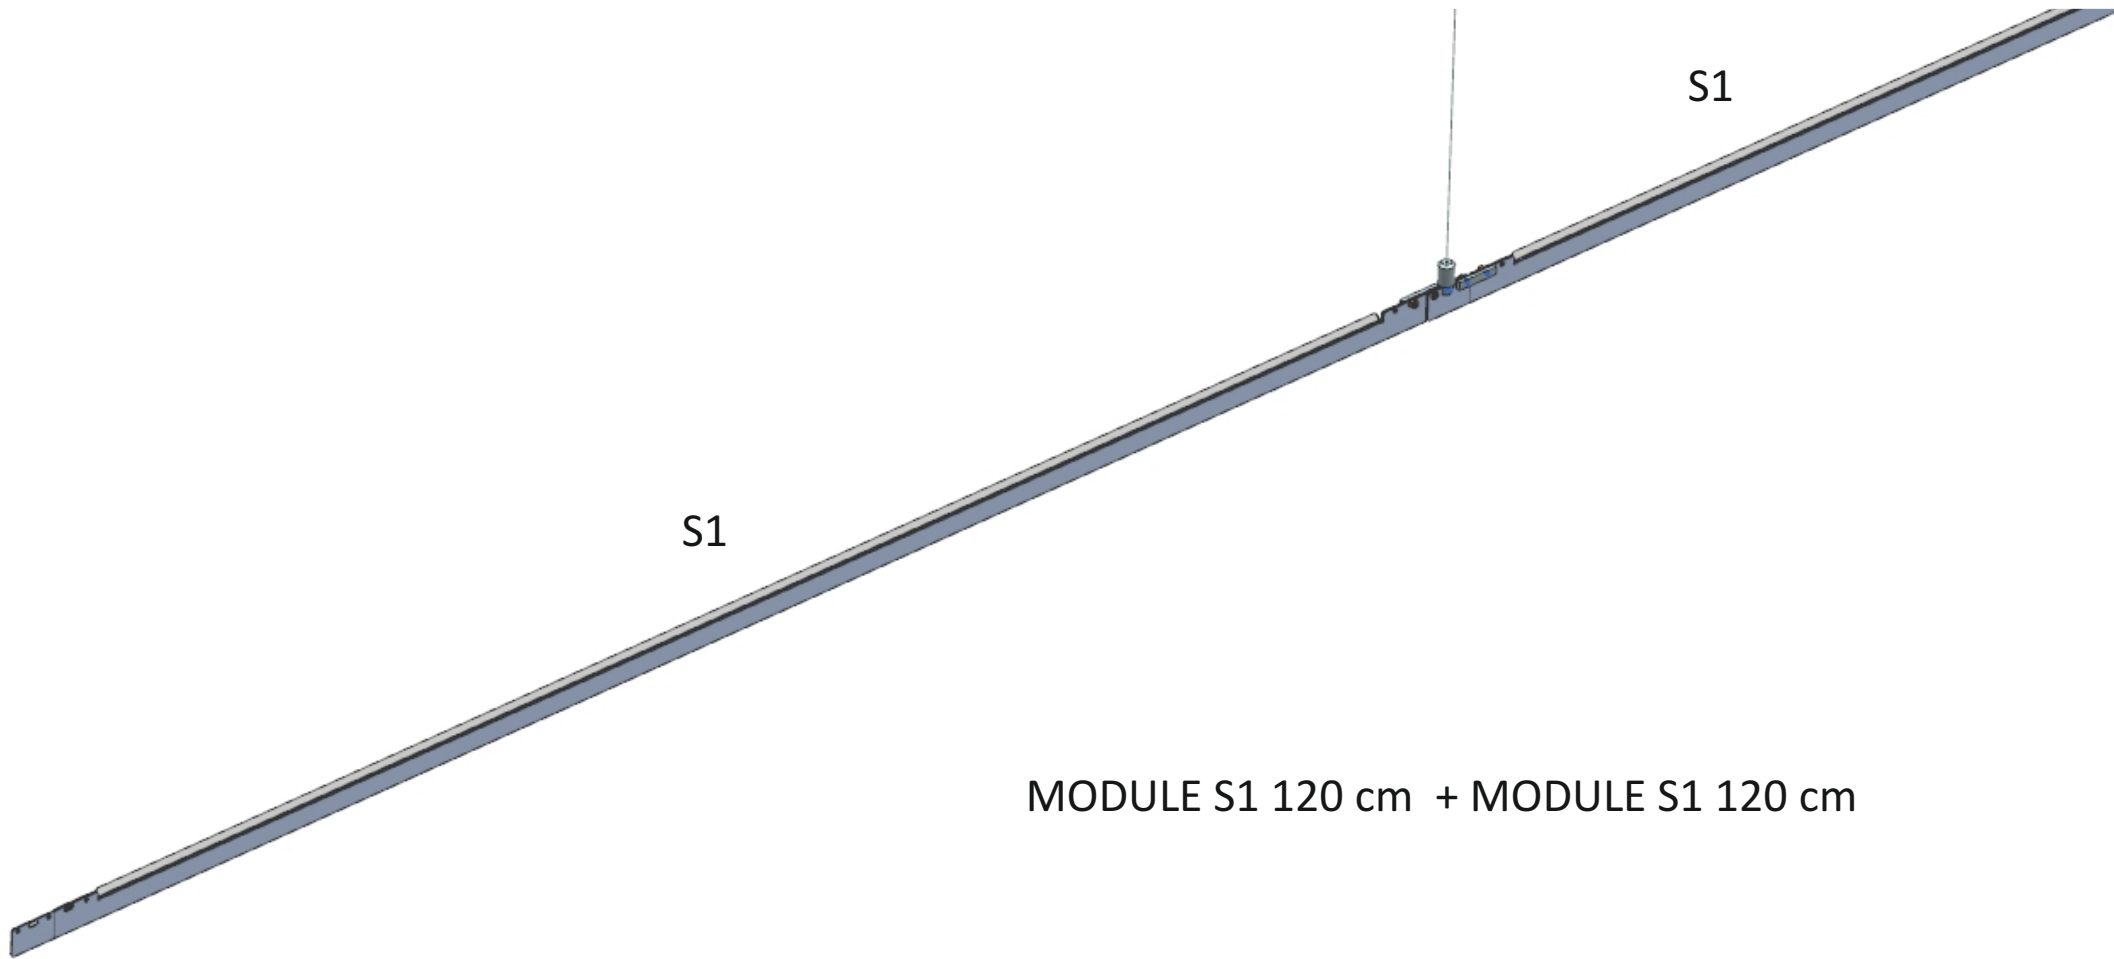

remote driver

on-board driver

LINEA HORIZONTAL SUSPENSION *system modules*

LINEA HORIZONTAL SUSPENSION *system modules*

MODULE S1 120 cm + MODULE S1 120 cm

LINEA HORIZONTAL SUSPENSION *system modules*

S1

S1