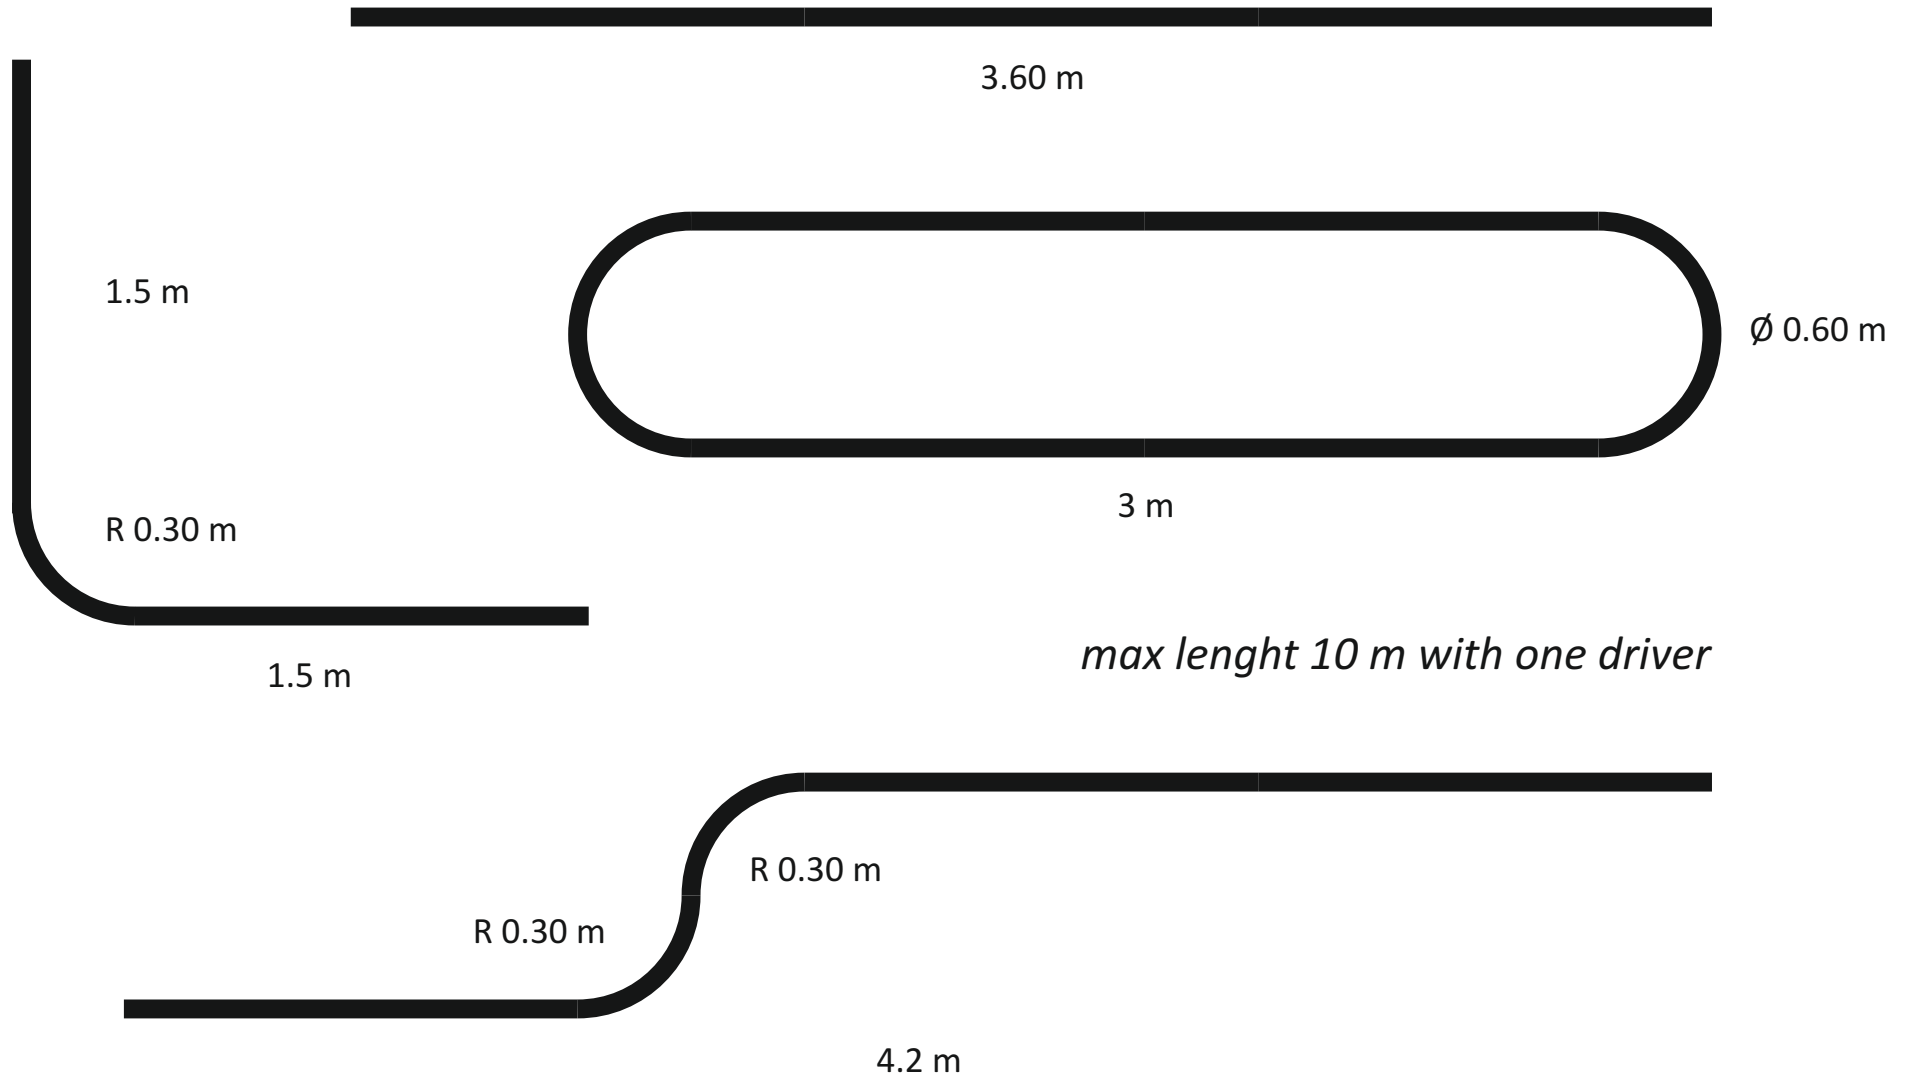

LINEA SURFACE MOUNTING

LINEA SURFACE MOUNTING

LINEA SURFACE MOUNTING

project

LINEA SURFACE MOUNTING

LINEA SURFACE MOUNTING

LINEA SURFACE MOUNTING *dimensions / light source*

LIGHT SOURCE

LINEA HORIZONTAL SUSPENSION *system modules*

LINEA HORIZONTAL SUSPENSION *system modules*

MODULO 120 DRITTO + MODULO CURVA 90° / 180°

LINEA HORIZONTAL SUSPENSION *system modules*

MODULO 120 DRITTO + MODULO CURVA 90° / 180°

LINEA HORIZONTAL SUSPENSION *system modules*

remote driver

on-board driver

LINEA HORIZONTAL SUSPENSION *system modules*

project

LINEA HORIZONTAL SUSPENSION *system modules*

LINEA HORIZONTAL SUSPENSION *system modules*