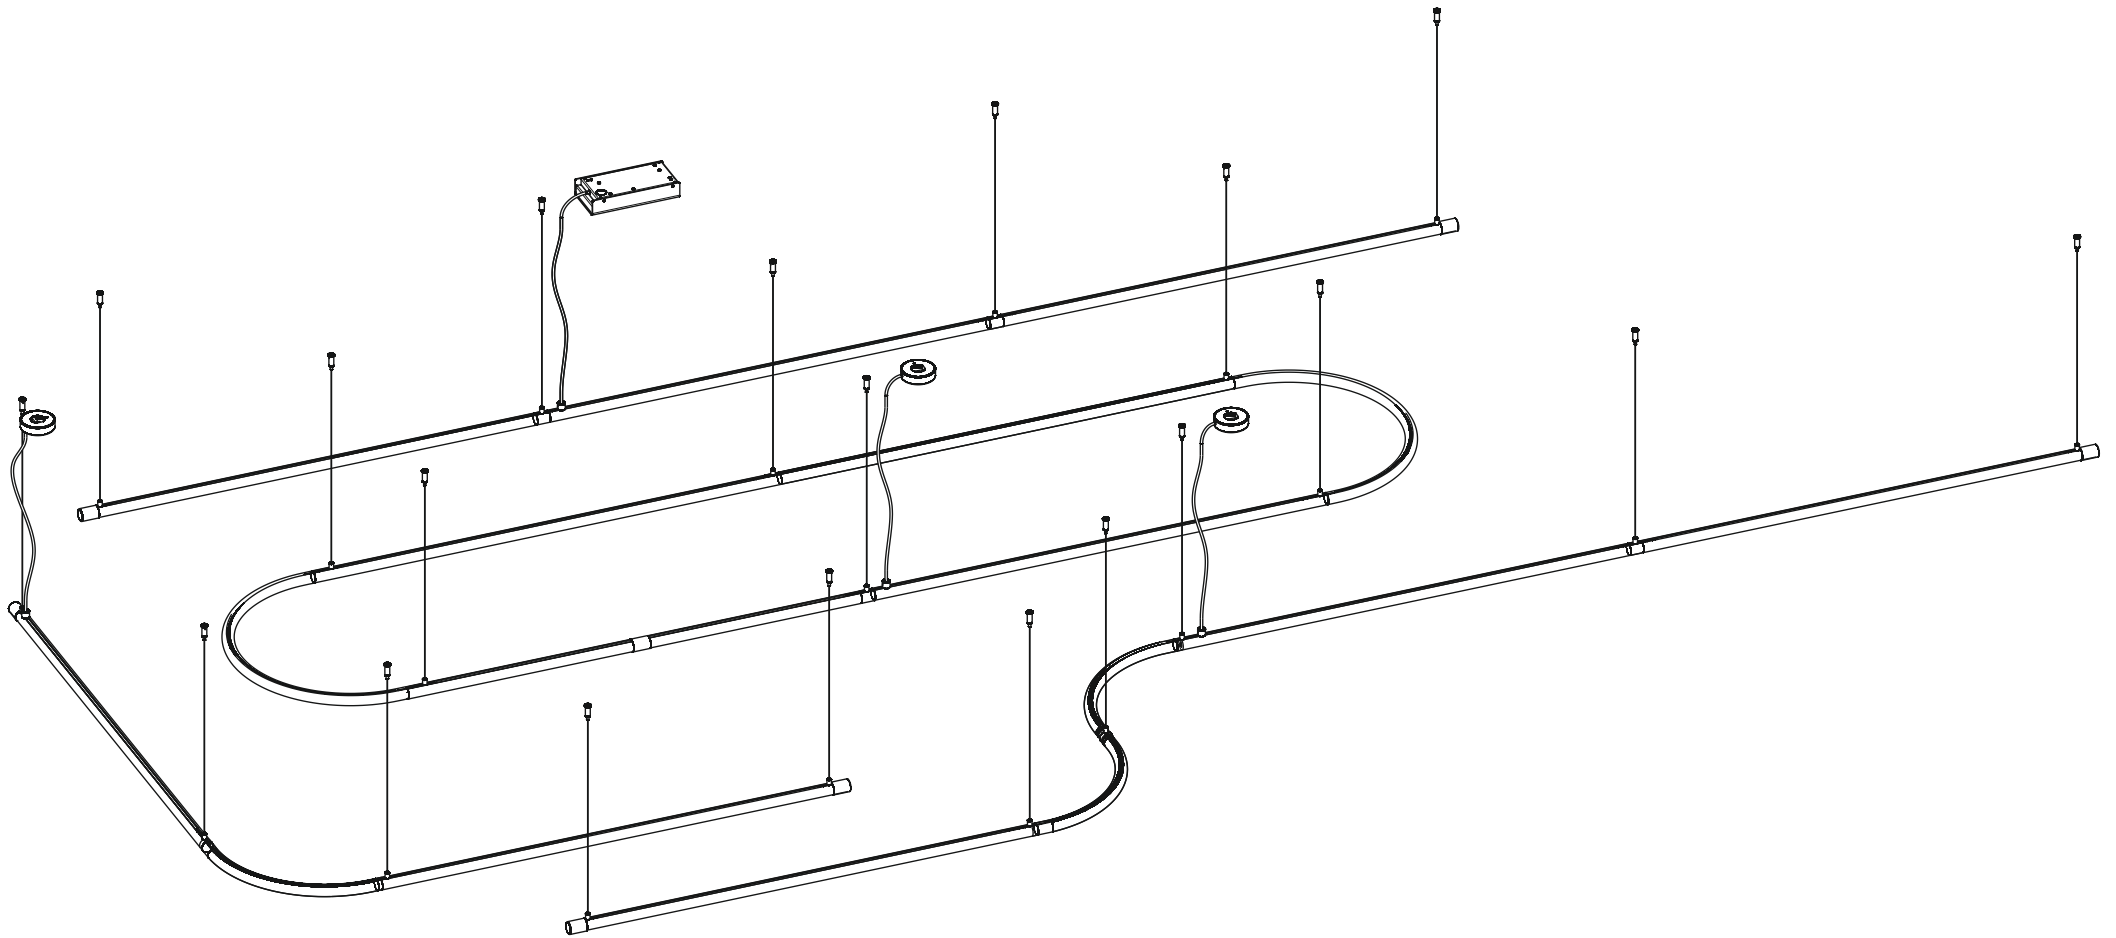

LINEA SURFACE MOUNTING

LINEA SURFACE MOUNTING

LINEA SURFACE MOUNTING

project

LINEA SURFACE MOUNTING

LINEA SURFACE MOUNTING

LINEA SURFACE MOUNTING *dimensions / light source*

LIGHT SOURCE

LINEA HORIZONTAL SUSPENSION *system modules*

LINEA HORIZONTAL SUSPENSION *system modules*

MODULO 120 DRITTO + MODULO CURVA 90° / 180°

LINEA HORIZONTAL SUSPENSION *system modules*

MODULO 120 DRITTO + MODULO CURVA 90° / 180°

LINEA HORIZONTAL SUSPENSION *system modules*

remote driver

on-board driver

LINEA HORIZONTAL SUSPENSION *system modules*

project

LINEA HORIZONTAL SUSPENSION *system modules*

LINEA HORIZONTAL SUSPENSION *system modules*