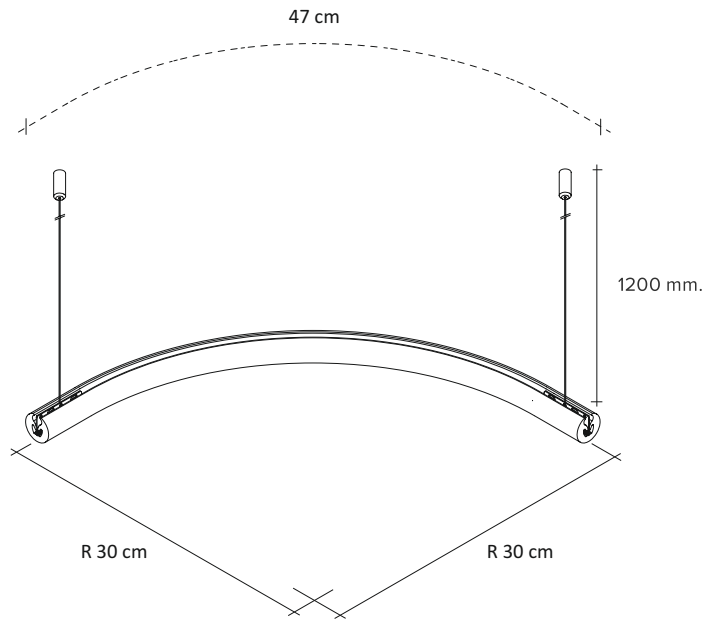

LINEA HORIZONTAL SUSPENSION *system modules*

S2