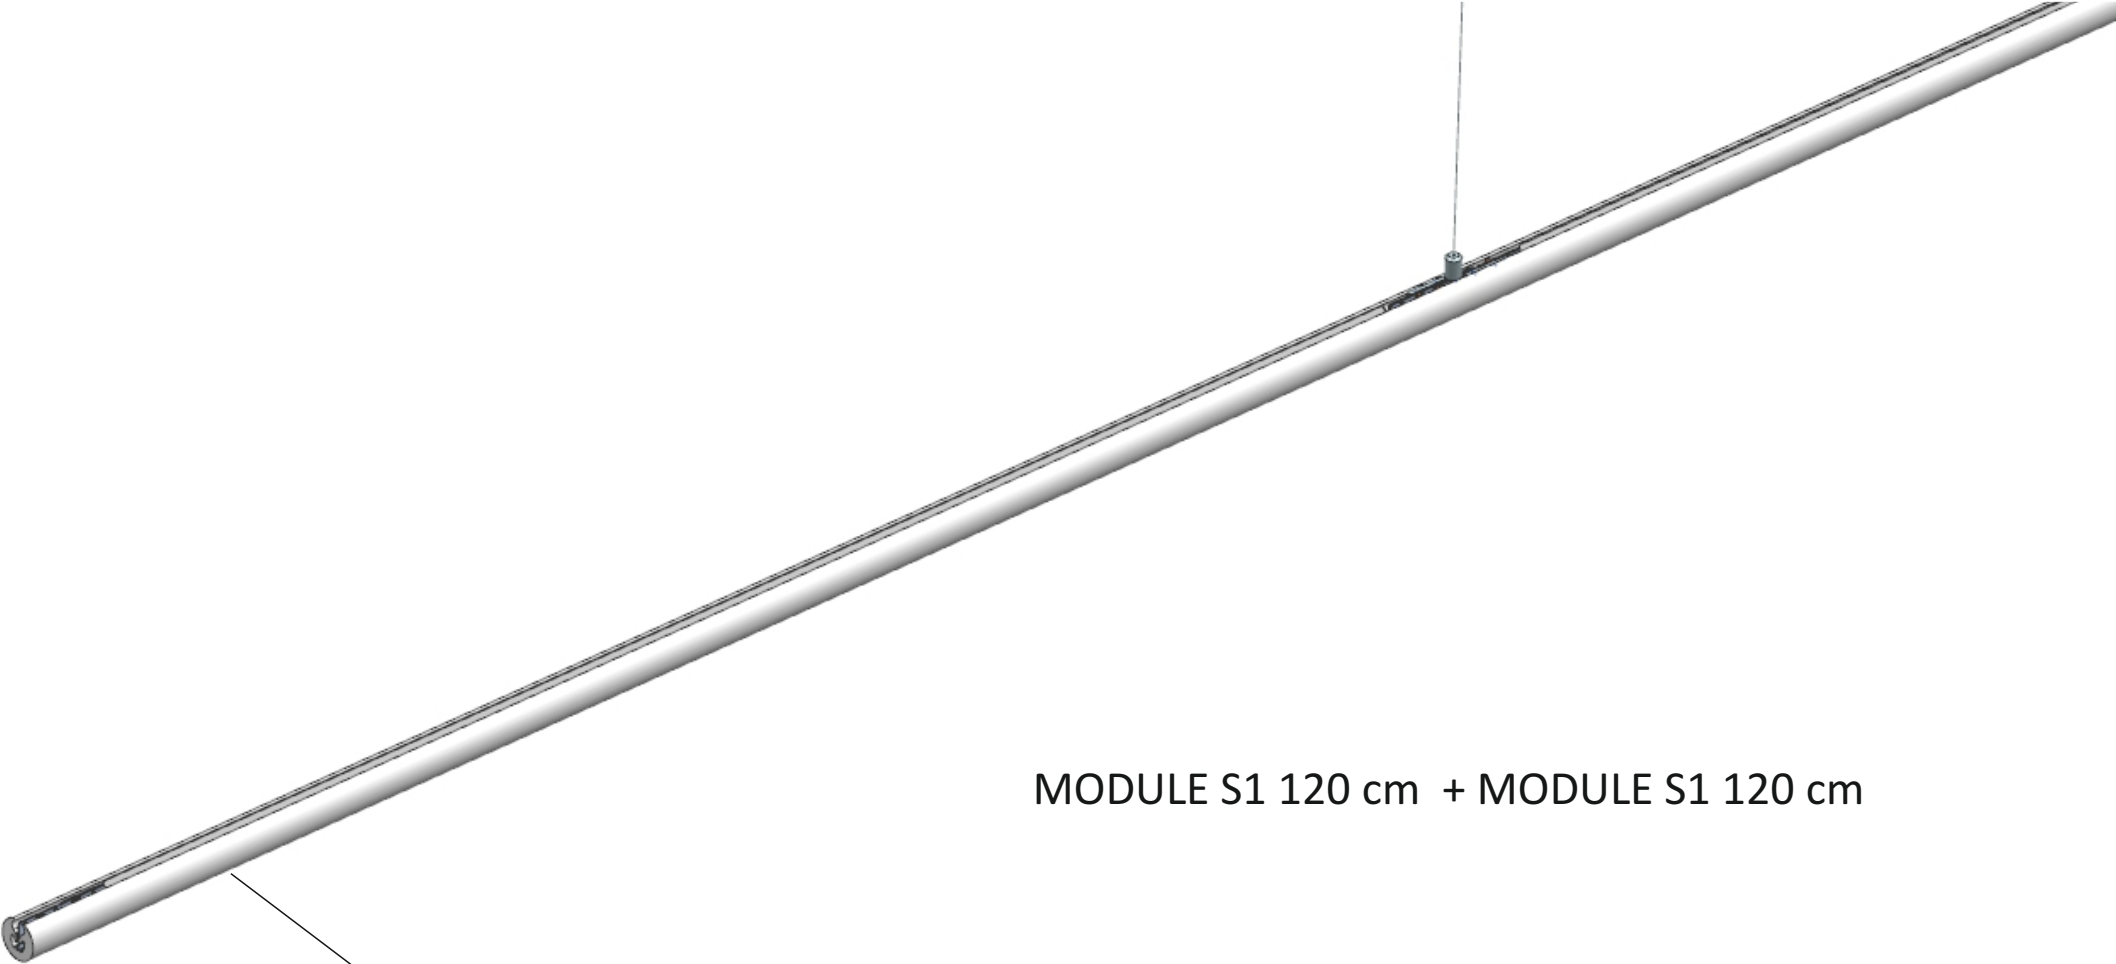

remote driver

on-board driver

LINEA HORIZONTAL SUSPENSION *system modules*

LINEA HORIZONTAL SUSPENSION *system modules*

MODULE S1 120 cm + MODULE S1 120 cm

LINEA HORIZONTAL SUSPENSION *system modules*

S1

S1

MODULE S1 120 cm + MODULE S1 120 cm

LINEA HORIZONTAL SUSPENSION *system modules*

LINEA HORIZONTAL SUSPENSION *system modules*

MODULE S1 120 cm + MODULE S1 120 cm

silicon diffuser

LINEA HORIZONTAL SUSPENSION *system modules*