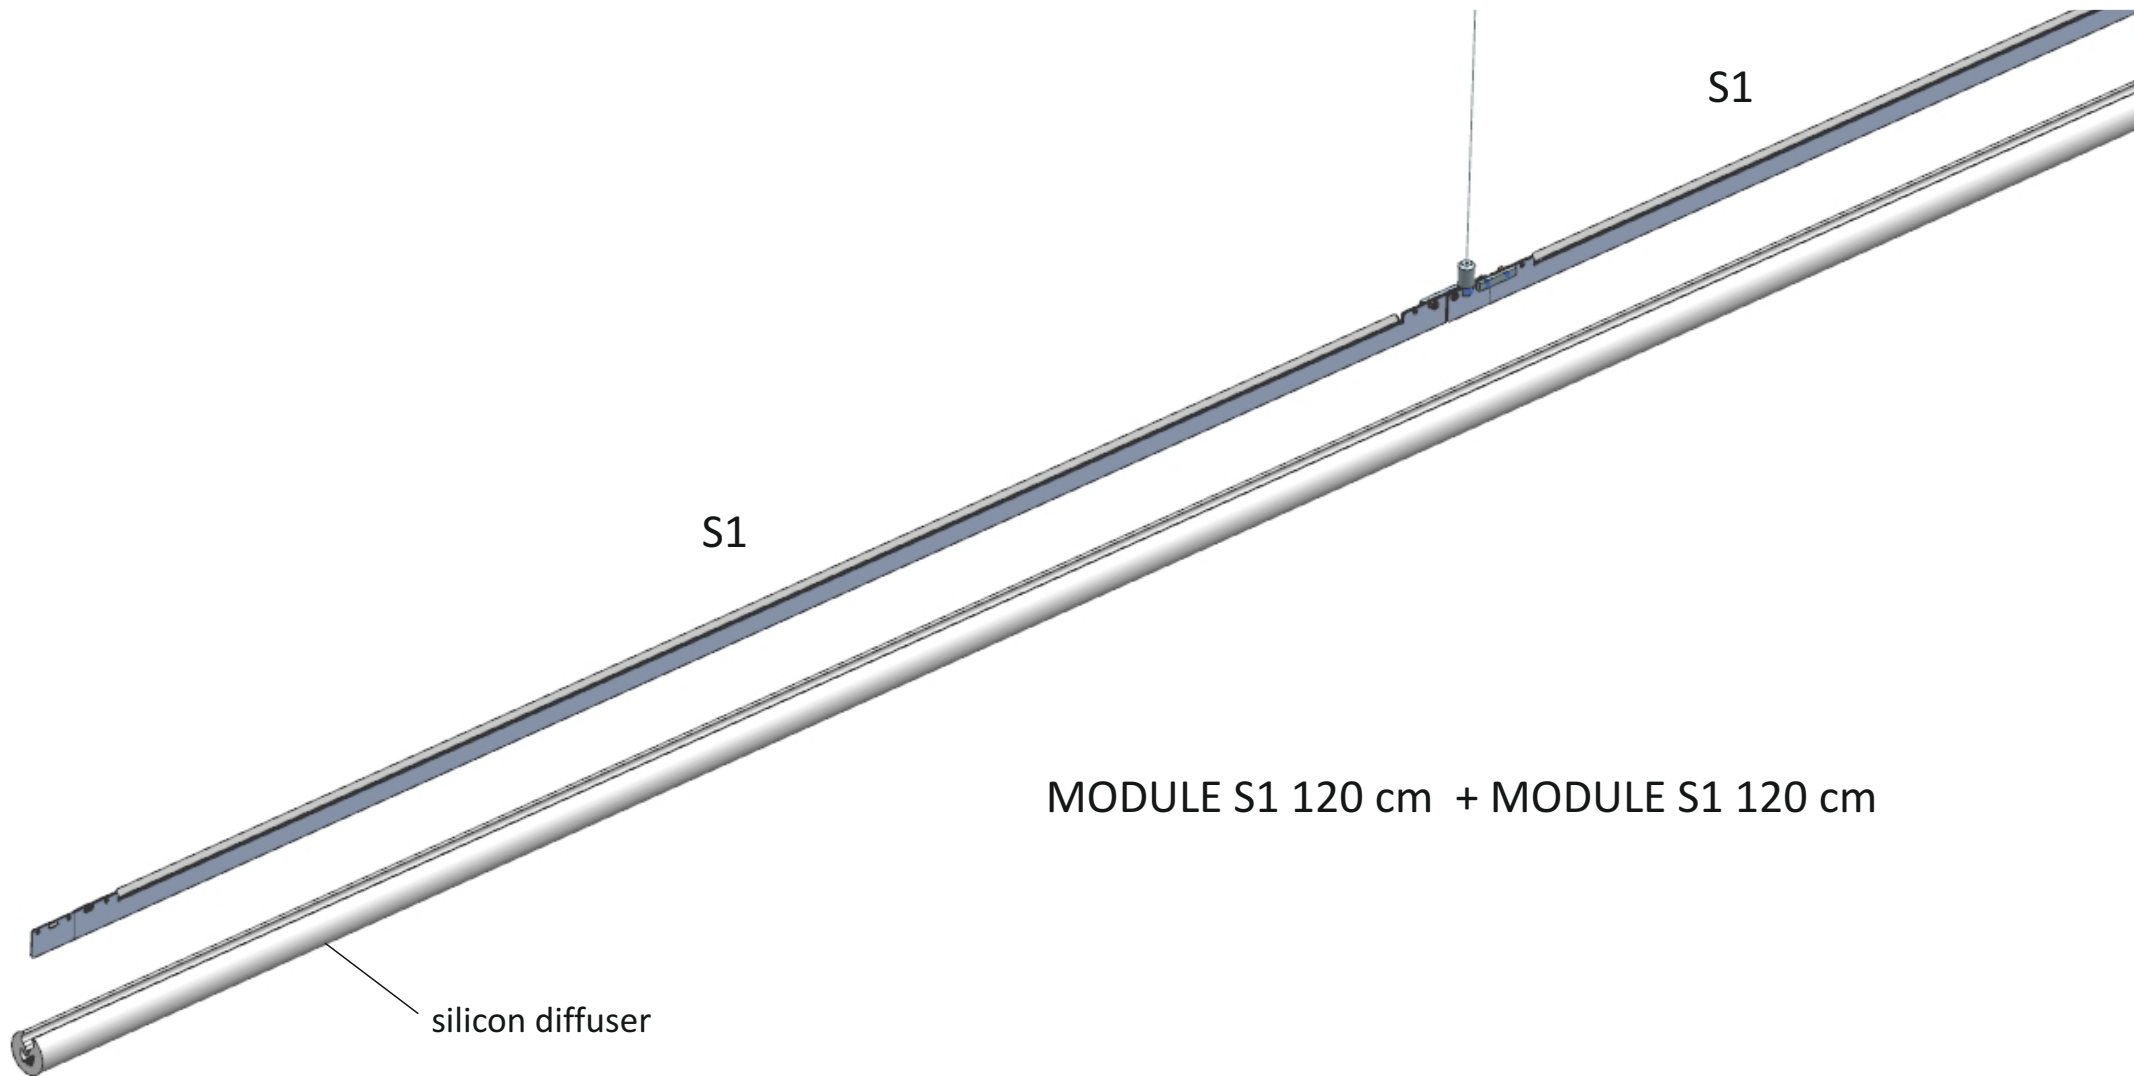

LINEA WALL-WALL *terminal connection*

LINEA WALL-WALL *terminal connection*

LINEA WALL-WALL *silicon diffuser*

harmonic steel strip support + strip led 48V custom

mounting silicon diffuser

LINEA WALL-WALL *dimensions / light source*

remote driver

on-board driver

LINEA HORIZONTAL SUSPENSION *system modules*

LINEA HORIZONTAL SUSPENSION *system modules*

MODULE S1 120 cm + MODULE S1 120 cm

LINEA HORIZONTAL SUSPENSION *system modules*

S1

S1

MODULE S1 120 cm + MODULE S1 120 cm

LINEA HORIZONTAL SUSPENSION *system modules*

LINEA HORIZONTAL SUSPENSION *system modules*

MODULE S1 120 cm + MODULE S1 120 cm

silicon diffuser

LINEA HORIZONTAL SUSPENSION *system modules*

LINEA HORIZONTAL SUSPENSION *system modules*

LINEA HORIZONTAL SUSPENSION *system modules*

MODULO 120 DRITTO + MODULO CURVA 90° / 180°

LINEA HORIZONTAL SUSPENSION *system modules*

MODULO 120 DRITTO + MODULO CURVA 90° / 180°