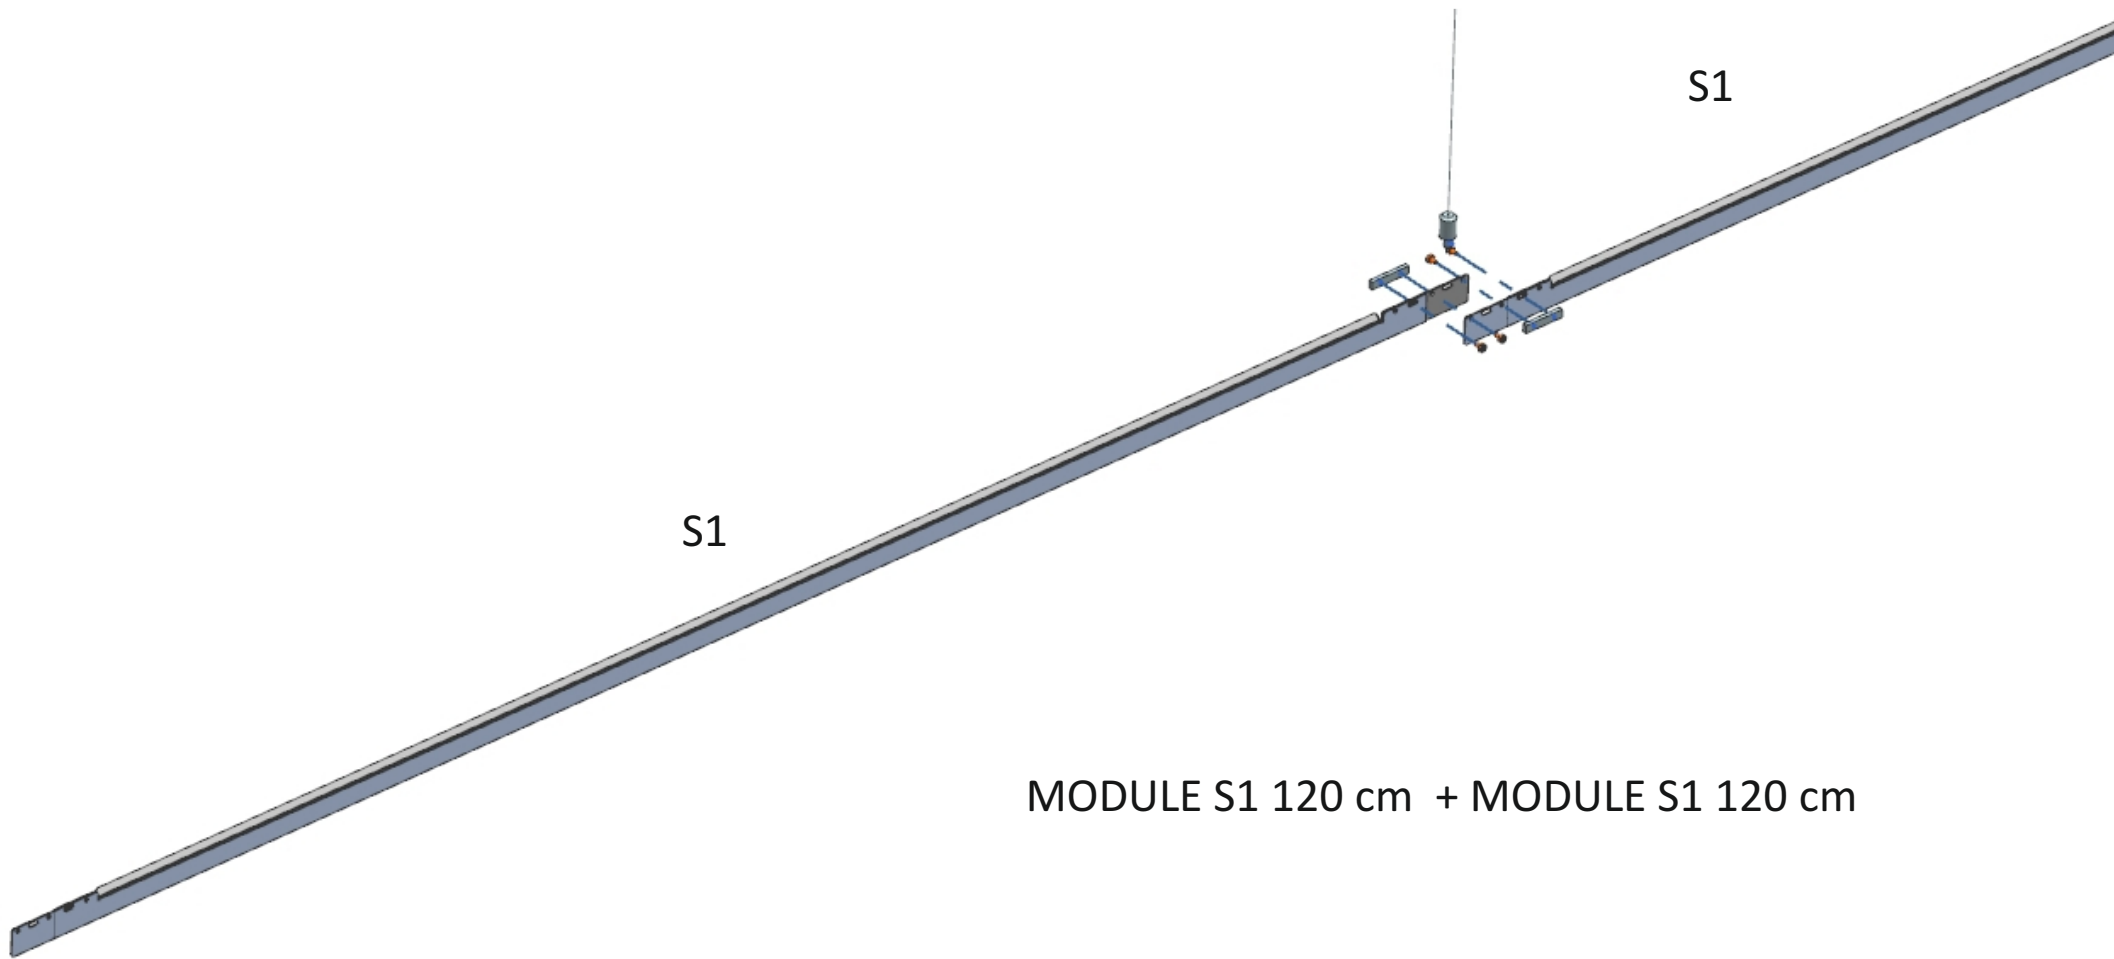

remote driver

on-board driver

LINEA HORIZONTAL SUSPENSION *system modules*

LINEA HORIZONTAL SUSPENSION *system modules*

MODULE S1 120 cm + MODULE S1 120 cm

LINEA HORIZONTAL SUSPENSION *system modules*

S1

S1

MODULE S1 120 cm + MODULE S1 120 cm

LINEA HORIZONTAL SUSPENSION *system modules*

LINEA HORIZONTAL SUSPENSION *system modules*

MODULE S1 120 cm + MODULE S1 120 cm

silicon diffuser

LINEA HORIZONTAL SUSPENSION *system modules*

LINEA HORIZONTAL SUSPENSION *system modules*

LINEA HORIZONTAL SUSPENSION *system modules*

MODULO 120 DRITTO + MODULO CURVA 90° / 180°

LINEA HORIZONTAL SUSPENSION *system modules*

MODULO 120 DRITTO + MODULO CURVA 90° / 180°