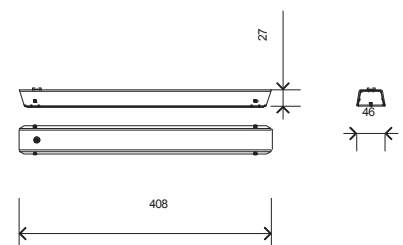

MODULE 300:

LED
5 W
24 V
CRI 90
2700 °K / 400 lm
3000 °K / 500 lm

MODULE 600:

LED
10 W
24 V
CRI 90
2700 °K / 800 lm
3000 °K / 1000 lm

MODULE 900:

LED
15 W
24 V
CRI 90
2700 °K / 1200 lm
3000 °K / 1500 lm

MODULE 1200:

LED
20 W
24 V
CRI 90
2700 °K / 1600 lm
3000 °K / 2000 lm