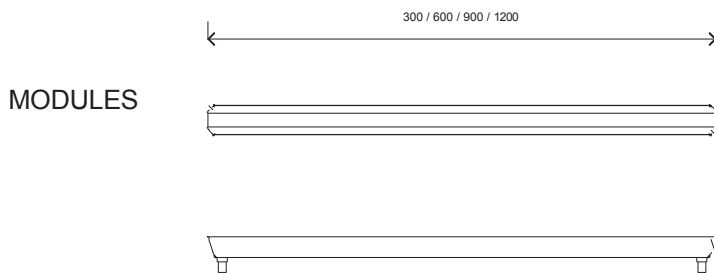

Cartesian

Lighting system

Material:

- XX
- XX

Finishing:

- XX
- XX

DRIVER BOX
dimmer
(dali / push / 0-10 V / 1-10)
up to 200 W

DRIVER BOX
on off
up to 200 W

MODULE 300:

LED
5 W
24 V
CRI 90
2700 °K / 400 lm
3000 °K / 500 lm

MODULE 600:

LED
10 W
24 V
CRI 90
2700 °K / 800 lm
3000 °K / 1000 lm

MODULE 900:

LED
15 W
24 V
CRI 90
2700 °K / 1200 lm
3000 °K / 1500 lm

MODULE 1200:

LED
20 W
24 V
CRI 90
2700 °K / 1600 lm
3000 °K / 2000 lm