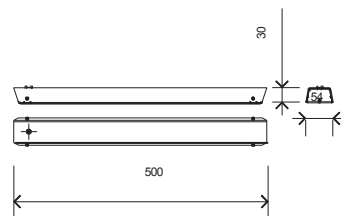

DRIVER BOX
dimmer
(dali / push / 0-10 V / 1-10)
up to 200 W

DRIVER BOX
on off
up to 200 W