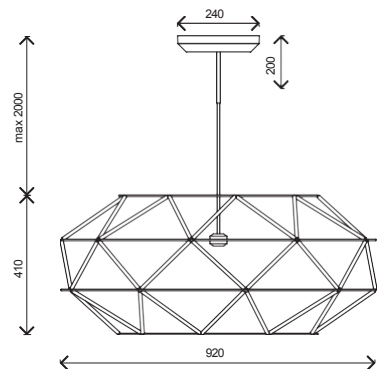

## Suspension

**Material:**

- Structure: metal

**Finishing:**

- Matt black

- Gold

LED  
43,2 W  
24 V  
CRI 90  
2700 °K / 3600 lm  
3000 °K / 3888 lm

LED  
61,2 W  
24 V  
CRI 90  
2700 °K / 5112 lm  
3000 °K / 5544 lm