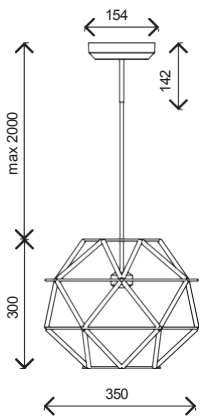

## Suspension

**Material:**

- Structure: metal

**Finishing:**

- Matt black

- Gold

LED  
43,2 W  
24 V  
CRI 90  
2700 °K / 3600 lm  
3000 °K / 3888 lm

LED  
61,2 W  
24 V  
CRI 90  
2700 °K / 5112 lm  
3000 °K / 5544 lm