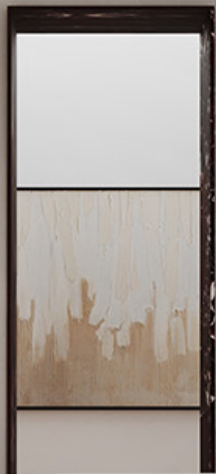

- on/off oder dimmbar (PUSH)
- schwarz oder goldfarben
- 2700°K oder 3000°K
- eine ganze Familie: Wand-, Decken-, Pendel- und Stehleuchten

Eine außergewöhnliche Kollektion, um Ihre Räume einzigartig zu machen!

## Suspension

**Material:**

- Structure: metal

**Finishing:**

- Matt black

- Gold

LED  
43,2 W  
24 V  
CRI 90  
2700 °K / 3600 lm  
3000 °K / 3888 lm

LED  
61,2 W  
24 V  
CRI 90  
2700 °K / 5112 lm  
3000 °K / 5544 lm