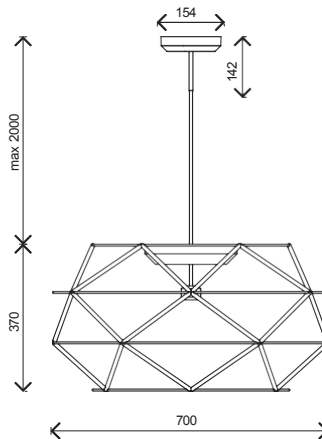

## Suspension

**Material:**

- Structure: metal

**Finishing:**

- Matt black

- Gold

LED  
43,2 W  
24 V  
CRI 90  
2700 °K / 3600 lm  
3000 °K / 3888 lm

LED  
61,2 W  
24 V  
CRI 90  
2700 °K / 5112 lm  
3000 °K / 5544 lm