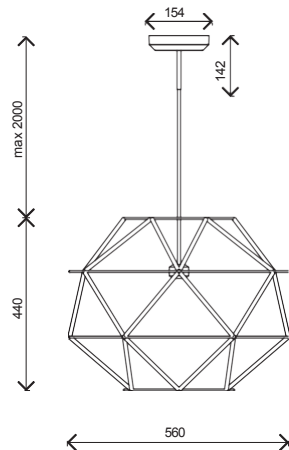

## Suspension

**Material:**

- Structure: metal

**Finishing:**

- Matt black

- Gold

LED  
43,2 W  
24 V  
CRI 90  
2700 °K / 3600 lm  
3000 °K / 3888 lm

LED  
61,2 W  
24 V  
CRI 90  
2700 °K / 5112 lm  
3000 °K / 5544 lm