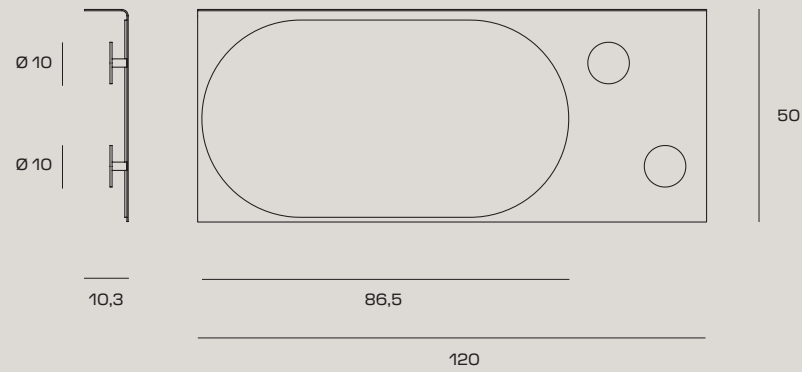

HOOK

MIRRORS

Specchio sagomato applicato su lamiera in metallo curvato e verniciato. Appendiabiti in metallo saldato alla lamiera principale. Staffe di fissaggio a muro incluse nella confezione.

Shaped mirror applied on the curved and painted sheet metal surface. Metal hanger welded to the main sheet metal. Wall mounting brackets included in the package.

Geformter Spiegel auf einem Blech aus gebogenem und lackiertem Metall. Kleiderhaken aus Metall, der an das Hauptblech geschweißt ist. Wandbefestigungsbügel in der Verpackung enthalten.

Miroir profilé appliqué sur une tôle courbée et peinte. Porte-manteau en métal soudé à la tôle principale. Supports de fixation murale inclus dans l'emballage.