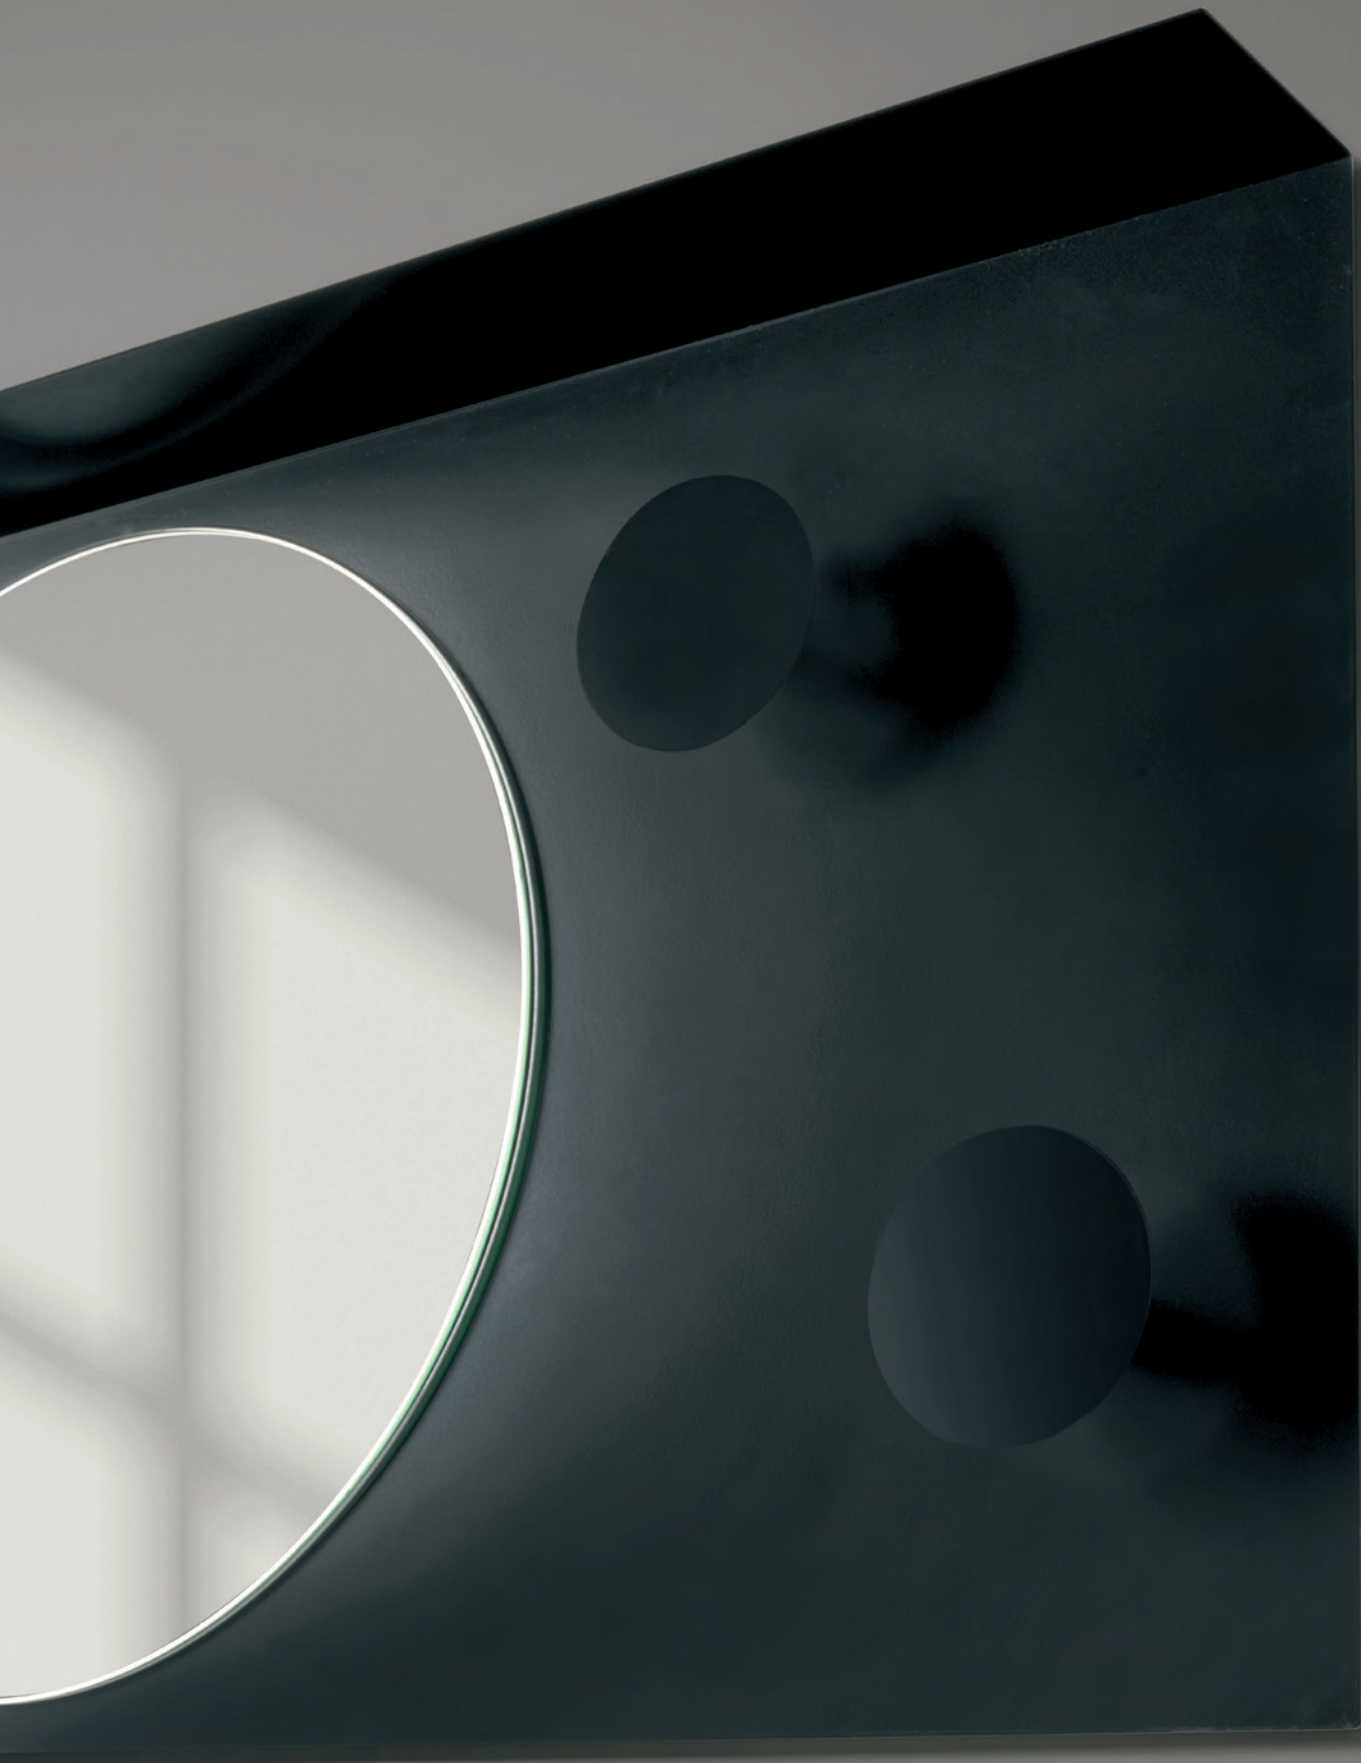

HOOK

MIRRORS