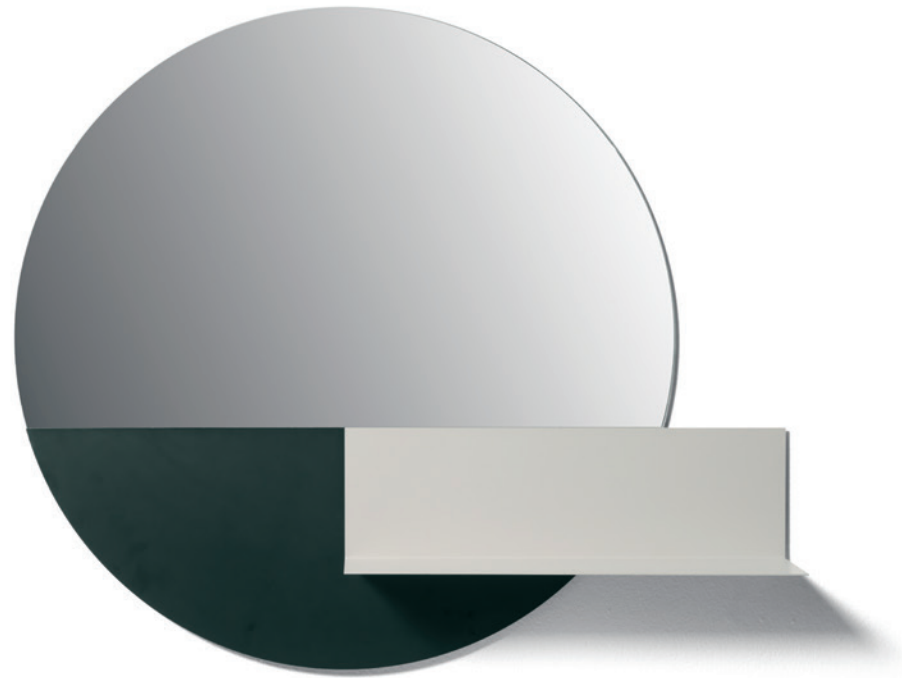

BAND

MIRRORS