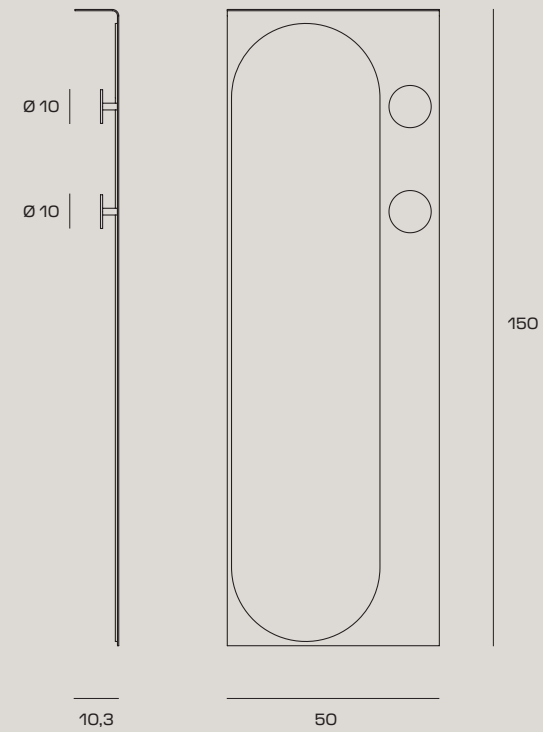

HOOK

MIRRORS

Specchio sagomato applicato su lamiera in metallo curvato e verniciato. Appendiabiti in metallo saldato alla lamiera principale. Staffe di fissaggio a muro incluse nella confezione.

Shaped mirror applied on the curved and painted sheet metal surface. Metal hanger welded to the main sheet metal. Wall mounting brackets included in the package.

Geformter Spiegel auf einem Blech aus gebogenem und lackiertem Metall. Kleiderhaken aus Metall, der an das Hauptblech geschweißt ist. Wandbefestigungsbügel in der Verpackung enthalten.

Miroir profilé appliqué sur une tôle courbée et peinte. Porte-manteau en métal soudé à la tôle principale. Supports de fixation murale inclus dans l'emballage.