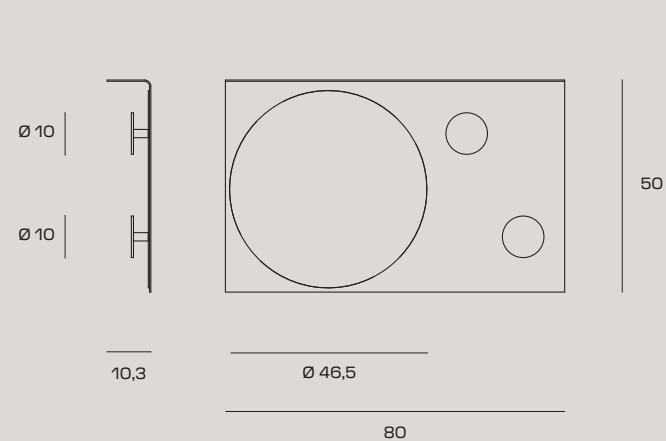

HOOK

MIRRORS

Specchio tondo applicato su lamiera in metallo curvato e verniciato. Appendiabiti in metallo saldato alla lamiera principale. Staffe di fissaggio a muro incluse nella confezione.

Round mirror applied on a curved and painted sheet metal surface. Metal hanger welded to the main sheet metal. Wall mounting brackets included in the package.

Runder Spiegel auf einem Blech aus gebogenem und lackiertem Metall. Kleiderhaken aus Metall, der an das Hauptblech geschweißt ist. Wandbefestigungsbügel in der Verpackung enthalten.

Miroir rond appliqué sur tôle en métal cintré et verni. Portemanteau en métal soudé à la tôle principale. Supports de fixation murale inclus dans l'emballage.

HOOK

MIRRORS

Specchio tondo applicato su lamiera in metallo curvato e verniciato. Appendiabiti in metallo saldato alla lamiera principale. Staffe di fissaggio a muro incluse nella confezione.

Round mirror applied on a curved and painted sheet metal surface. Metal hanger welded to the main sheet metal. Wall mounting brackets included in the package.

Runder Spiegel auf einem Blech aus gebogenem und lackiertem Metall. Kleiderhaken aus Metall, der an das Hauptblech geschweißt ist. Wandbefestigungsbügel in der Verpackung enthalten.

Miroir rond appliqué sur tôle en métal cintré et verni. Portemanteau en métal soudé à la tôle principale. Supports de fixation murale inclus dans l'emballage.

CODE	F1744.5
COLOR	● Black

€ INCL VAT (22%)	180,00
€ EXCL VAT	147,54

DIMENSIONS: 80x50cm

CODE	F1744.6
COLOR	● Lightblue

€ INCL VAT (22%)	162,00
€ EXCL VAT	132,79

DIMENSIONS: 37x80cm