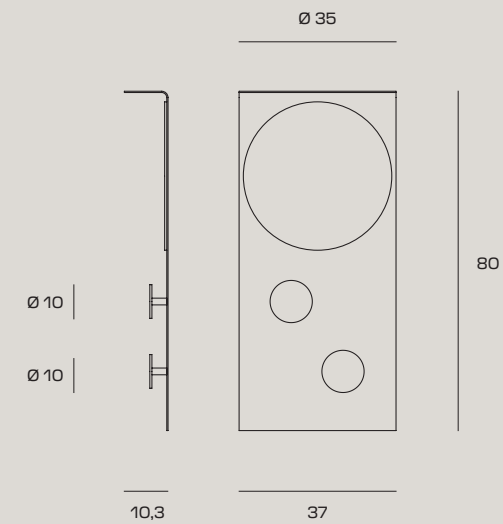

HOOK

MIRRORS

Specchio tondo applicato su lamiera in metallo curvato e verniciato. Appendiabiti in metallo saldato alla lamiera principale. Staffe di fissaggio a muro incluse nella confezione.

Round mirror applied on a curved and painted sheet metal surface. Metal hanger welded to the main sheet metal. Wall mounting brackets included in the package.

Runder Spiegel auf einem Blech aus gebogenem und lackiertem Metall. Kleiderhaken aus Metall, der an das Hauptblech geschweißt ist. Wandbefestigungsbügel in der Verpackung enthalten.

Miroir rond appliqué sur tôle en métal cintré et verni. Portemanteau en métal soudé à la tôle principale. Supports de fixation murale inclus dans l'emballage.

HOOK

MIRRORS

Specchio tondo applicato su lamiera in metallo curvato e verniciato. Appendiabiti in metallo saldato alla lamiera principale. Staffe di fissaggio a muro incluse nella confezione.

Round mirror applied on a curved and painted sheet metal surface. Metal hanger welded to the main sheet metal. Wall mounting brackets included in the package.

Runder Spiegel auf einem Blech aus gebogenem und lackiertem Metall. Kleiderhaken aus Metall, der an das Hauptblech geschweißt ist. Wandbefestigungsbügel in der Verpackung enthalten.

Miroir rond appliqué sur tôle en métal cintré et verni. Portemanteau en métal soudé à la tôle principale. Supports de fixation murale inclus dans l'emballage.

CODE	F1744.5
COLOR	● Black

€ INCL VAT (22%)	180,00
€ EXCL VAT	147,54

DIMENSIONS: 80x50cm

CODE	F1744.6
COLOR	● Lightblue

€ INCL VAT (22%)	162,00
€ EXCL VAT	132,79

DIMENSIONS: 37x80cm