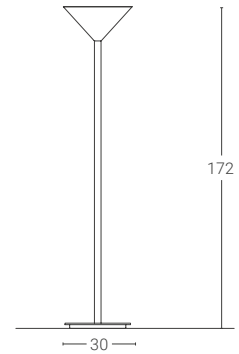

Dimension (cm)

Sorgente luminosa

Light Source

Dimensione	ON/OFF	Dimmable
20 x 22,6 x 23,5	320 €	372 €

Prezzi IVA esclusa · Prices excluding VAT; Colore non a catalogo: su richiesta · Colour not in the catalog: on request;  
Altri colori a catalogo · Other colours in the catalog: +10%

**4** Finiture · Colours:

**NX | BX | VS | SH | LS | MX**

**Dimensione**

Dimension (cm)

30 x 172

**Prezzo · Price**

590 €

Prezzi IVA esclusa · Prices excluding VAT; Colore non a catalogo: su richiesta · Colour not in the catalog: on request;  
Altri colori a catalogo · Other colours in the catalog: +10%