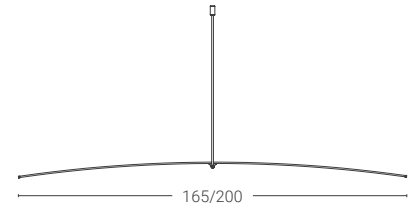

8 (M) Emissione verso il basso · Downward emission
(B) Emissione verso l'alto · Upward emission

4 Finiture · Colours:

NX | BX | SH | VS | LS

Finiture disponibili solo in versione opaca
Finishes available only in matt version

Alimentatore escluso / A richiesta disponibile alimentatore da installare remoto in apposita scatola di derivazione impermeabile, non fornita da ZAVA
Power supply excluded / On request, a power supply unit is available to be installed remotely in a special waterproof junction box, not supplied by ZAVA

Dimensione 3
Dimension (cm)

165 cm (**165**)

200 cm (**200**)

Sorgente luminosa
Light Source

415 €

460 €

Prezzi IVA esclusa · Prices excluding VAT; Colore non a catalogo: su richiesta · Colour not in the catalog: on request;
Altri colori a catalogo · Other colours in the catalog: +10%