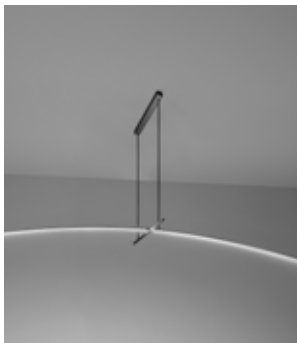

**Dimensione 3**  
Dimension (cm)

165 cm (**165**)

200 cm (**200**)

**Sorgente luminosa**  
Light Source

415 €

460 €

Prezzi IVA esclusa · Prices excluding VAT; Colore non a catalogo: su richiesta · Colour not in the catalog: on request;  
Altri colori a catalogo · Other colours in the catalog: +10%