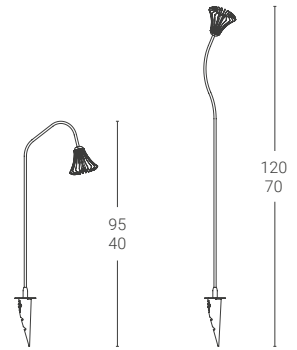

Ph21 by Franco Zavarise

Esterno · Outdoor

PH PX **3** **4** BS X L M X 3 0 0

Materiale · Material:

Alluminio, ottone, rame, picchetto acciaio inox
Iron, aluminium, copper, stainless steel picke

Sorgente luminosa LED · LED Light source:

1 x 1,5W G4 LED CERAMIC 12V 2700K

85Lm Energy class A

4 Finiture · Colours:

BX | VR

Finiture disponibili solo in versione opaca
Finishes available only in matt version

Alimentatore escluso / A richiesta
disponibile alimentatore da installare
remoto in apposita scatola di derivazione
impermeabile, non fornita da ZAVA
Power supply excluded / On request,
a power supply unit is available to be
installed remotely in a special waterproof
junction box, not supplied by ZAVA

Cavo non incluso
Cable non included

Dimensione 3

Dimension (cm)

Prezzo · Price

40 cm (**X40**)

298 €

95 cm (**X95**)

339 €

70 cm (**X70**)

310 €

120 cm (**120**)

351 €

Prezzi IVA esclusa · Prices excluding VAT; Colore non a catalogo: su richiesta · Colour not in the catalog: on request;
Altri colori a catalogo · Other colours in the catalog: +10%

Ronin by Testatonda

Terra · Floor

RO PX 200 **4** XX X L M X 3 D I

Materiale · Material:

Ferro, alluminio o ottone · Iron, aluminium or brass

Sorgente luminosa LED · LED Light source:

LED 17W 2300Lm 3000K

Dimmable Push

4 Finiture · Colours:

NX | BX | SH | VS | LS | LC

Finiture disponibili solo in versione opaca
Finishes available only in matt version

Dimensione

Dimension (cm)

Prezzo · Price

200 cm

1.127€

Prezzi IVA esclusa · Prices excluding VAT; Colore non a catalogo: su richiesta · Colour not in the catalog: on request;
Altri colori a catalogo · Other colours in the catalog: +10%