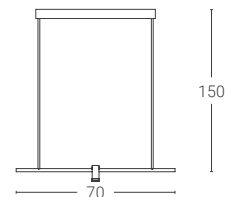

8 (M) Emissione verso il basso · Downward emission
(B) Emissione verso l'alto · Upward emission

4 Finiture · Colours:

NX | BX | SH | VS | LS

Finiture disponibili solo in versione opaca
Finishes available only in matt version

11 Dimmerazione · Dimming:

(O) ON/OFF
(D) Dimmable

Dimensione 3
Dimension (cm)

165 cm (**165**)

200 cm (**200**)

Sorgente luminosa
Light Source

ON/OFF

Dimmable

523€

572€

567€

609 €

Prezzi IVA esclusa · Prices excluding VAT; Colore non a catalogo: su richiesta · Colour not in the catalog: on request;
Altri colori a catalogo · Other colours in the catalog: +10%