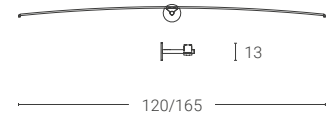

8 (M) Emissione verso il basso · Downward emission
B Emissione verso l'alto · Upward emission

4 Finiture · Colours:

NX | BX | SH | VS | LS

Finiture disponibili solo in versione opaca
Finishes available only in matt version

Alimentatore escluso / A richiesta disponibile alimentatore da installare remoto in apposita scatola di derivazione impermeabile, non fornita da ZAVA
Power supply excluded / On request, a power supply unit is available to be installed remotely in a special waterproof junction box, not supplied by ZAVA

Dimensione **3**

Dimension (cm)

165 cm (**165**)

120 cm (**200**)

Prezzi IVA esclusa · Prices excluding VAT; Colore non a catalogo: su richiesta · Colour not in the catalog: on request;
Altri colori a catalogo · Other colours in the catalog: +10%

Sorgente luminosa Light Source

290 €

263 €