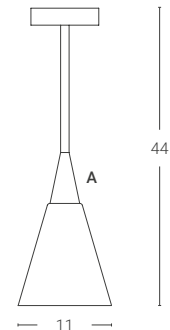

4 Finiture · Colours:

NX | BX | CR | RX | BC

4 Finiture dettaglio A ·
Colour of the detail A:

Colore personalizzabile su richiesta (tabella colori a pag. 3) · Colour customizable on demand (colours chart on page 3)

Dimensione

Dimension (cm)

11 x 44

Finiture · Colours

Verniciata · Painted

Ottone · Brass

253 €

439 €

Prezzi IVA esclusa · Prices excluding VAT; Colore non a catalogo: su richiesta · Colour not in the catalog: on request;
Altri colori a catalogo · Other colours in the catalog: +10%; Rosa quarzo · Quartz pink: +15%

Batterie e cavo USB-C incluso. Le batterie hanno una durata di 5 giorni a lampada spenta, dopodiché è necessaria la ricarica dell'apparecchio · Battery and USB-C cable included. Lamp off battery life: 5 days, after which it is necessary to recharge the device.

Caricabatteria non incluso
Charger not included