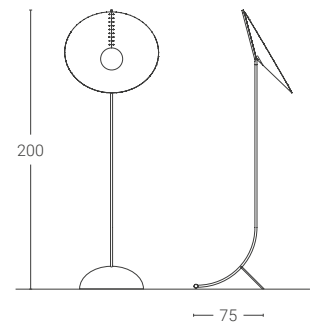

Cavo non incluso  
Cable non included

**Dimensione 3**

Dimension (cm)

Prezzo · Price

40 cm (**X40**)

298 €

95 cm (**X95**)

339 €

Dimmable Push

**4** Finiture · Colours:

**NX | BX | SH | VS | LS | LC**

Finiture disponibili solo in versione opaca  
Finishes available only in matt version

**Dimensione**

Dimension (cm)

Prezzo · Price

200 cm