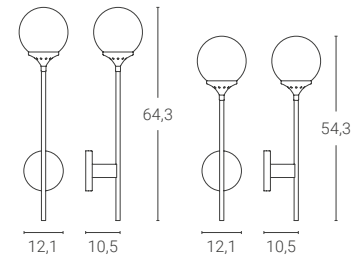

4 Finiture · Colours:

NX | BX | SH | VS | LS | SA

Finiture disponibili solo in versione opaca
Finishes available only in matt version

Dimensione 3

Dimension (cm)

Ø15 (**X64**) 64,3 cm

Ø15 (**X54**) 54,3 cm

Finiture · Colours

Verniciata · Painted

Ottone · Brass

246 €

242 €

311 €

396 €

Prezzi IVA esclusa · Prices excluding VAT; Colore non a catalogo: su richiesta · Colour not in the catalog: on request;
Altri colori a catalogo · Other colours in the catalog: +10%