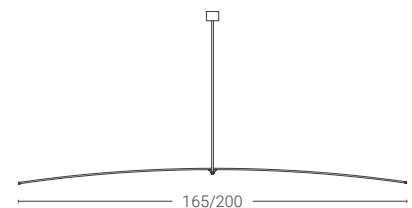

8 (M) Emissione verso il basso · Downward emission
(B) Emissione verso l'alto · Upward emission

4 Finiture · Colours:

NX | BX | SH | VS | LS

Finiture disponibili solo in versione opaca
Finishes available only in matt version

11 Dimmerazione · Dimming:

(O) ON/OFF
(D) Dimmable

Dimensione 3
Dimension (cm)

165 cm (**165**)

200 cm (**200**)

Sorgente luminosa
Light Source

ON/OFF

Dimmable

523€

572€

567€

609 €

Prezzi IVA esclusa · Prices excluding VAT; Colore non a catalogo: su richiesta · Colour not in the catalog: on request;
Altri colori a catalogo · Other colours in the catalog: +10%