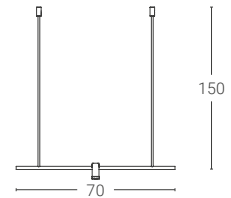

8 (M) Emissione verso il basso · Downward emission
(B) Emissione verso l'alto · Upward emission

4 Finiture · Colours:

NX | BX | SH | VS | LS

Finiture disponibili solo in versione opaca
Finishes available only in matt version

Alimentatore escluso / A richiesta disponibile alimentatore da installare remoto in apposita scatola di derivazione impermeabile, non fornita da ZAVA
Power supply excluded / On request, a power supply unit is available to be installed remotely in a special waterproof junction box, not supplied by ZAVA

Dimensione 3
Dimension (cm)

165 cm (**165**)

200 cm (**200**)

Sorgente luminosa
Light Source

415 €

460 €

Prezzi IVA esclusa · Prices excluding VAT; Colore non a catalogo: su richiesta · Colour not in the catalog: on request;
Altri colori a catalogo · Other colours in the catalog: +10%