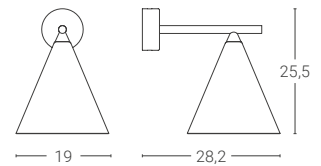

**4** Finiture · Colours:

**NX | BX | VS | SH | LS | MX**

**Dimensione**

Dimension (cm)

30 x 172

**Prezzo · Price**

590 €

Prezzi IVA esclusa · Prices excluding VAT; Colore non a catalogo: su richiesta · Colour not in the catalog: on request;  
Altri colori a catalogo · Other colours in the catalog: +10%

**4** Finiture · Colours:

**NX | BX | VS | SH | LS | MX**

Finiture disponibili solo in versione opaca  
Finishes available only in matt version

**Dimensione**

Dimension (cm)

19 x 25,5 x 28,2

**Prezzo · Price**