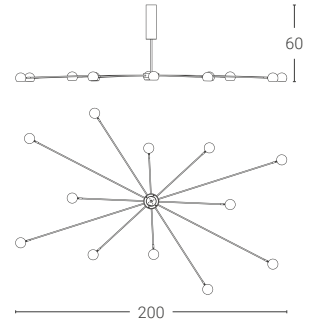

Atrax by BMB Progetti

Sospensione · Suspension

AX CX X80 **4** XX X L M X 3 **11** I

Materiale · Material:
Ferro · Iron

Sorgente luminosa LED · LED Light source:
LED 12 x 2,9W 530Lm 3000K
Dimmable DALI/Push

4 Finiture · Colours:

NX | BX | SH | VS | LS | IM

Finiture disponibili solo in versione opaca
Finishes available only in matt version

11 Dimmerazione · Dimming:

(O) ON/OFF
(D) Dimmable

Dimensione

Dimension (cm)

Sorgente luminosa

Light Source

Dimensione	ON/OFF	Dimmable
200 x 60	1.686 €	1.730 €

Prezzi IVA esclusa · Prices excluding VAT; Colore non a catalogo: su richiesta · Colour not in the catalog: on request;
Altri colori a catalogo · Other colours in the catalog: +10%

Atrax by BMB Progetti

Parete · Wall light

AX WX X20 **4** XX X L M X 3 **11** I

Materiale · Material:
Ferro · Iron

Sorgente luminosa LED · LED Light source:
LED 17W 2300Lm 3000K
Dimmable DALI/Push

4 Finiture · Colours:

NX | BX | SH | VS | LS | IM

Finiture disponibili solo in versione opaca
Finishes available only in matt version

11 Dimmerazione · Dimming:

(O) ON/OFF
(D) Dimmable

Dimensione

Dimension (cm)

Sorgente luminosa

Light Source

Dimensione	ON/OFF	Dimmable
20 x 22,6 x 23,5	320 €	372 €

Prezzi IVA esclusa · Prices excluding VAT; Colore non a catalogo: su richiesta · Colour not in the catalog: on request;
Altri colori a catalogo · Other colours in the catalog: +10%