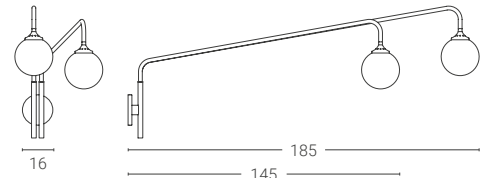

4 Finiture · Colours:

NX | BX | SH | VS | LS | SA

Finiture disponibili solo in versione opaca
Finishes available only in matt version

Dimensione

Dimension (cm)

Finiture · Colours

	Verniciata · Painted	Ottone · Brass
Ø20 185 cm + 145 cm	708 €	1.158 €

Prezzi IVA esclusa · Prices excluding VAT; Colore non a catalogo: su richiesta · Colour not in the catalog: on request;
Altri colori a catalogo · Other colours in the catalog: +10%