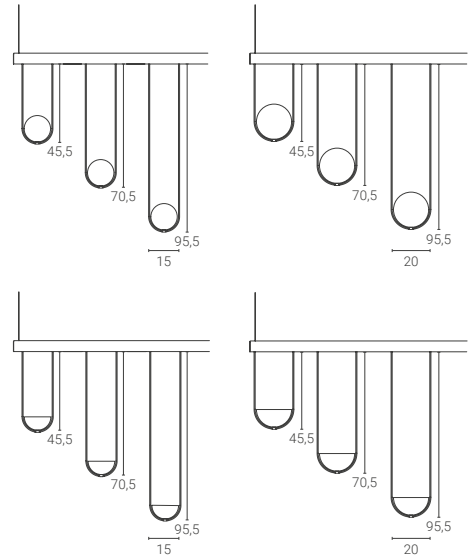

**4** Finiture · Colours:

**NX | BX | OX**

Finiture disponibili solo in versione opaca  
Finishes available only in matt version

Dimensione **3**  
Dimension (cm)

Prezzo · Price

100 cm ( <b>100</b> ) Barra	138 €
150 cm ( <b>150</b> ) Barra	157 €
200 cm ( <b>200</b> ) Barra	181 €
300 cm ( <b>300</b> ) Barra	205 €
Ø15 ( <b>151</b> ) 45,5 cm Bretella con sfera · Belt with sphere	225 €
Ø20 ( <b>201</b> ) 45,5 cm Bretella con sfera · Belt with sphere	250 €
Ø15 ( <b>152</b> ) 45,5 cm Bretella con vaso · Belt with vase	99 €
Ø20 ( <b>202</b> ) 45,5 cm Bretella con vaso · Belt with vase	122 €
Ø15 ( <b>153</b> ) 70,5 cm Bretella con sfera · Belt with sphere	232 €
Ø20 ( <b>203</b> ) 70,5 cm Bretella con sfera · Belt with sphere	257 €
Ø15 ( <b>154</b> ) 70,5 cm Bretella con vaso · Belt with vase	104 €
Ø20 ( <b>204</b> ) 70,5 cm Bretella con vaso · Belt with vase	127 €
Ø15 ( <b>155</b> ) 95,5 cm Bretella con sfera · Belt with sphere	237 €
Ø20 ( <b>205</b> ) 95,5 cm Bretella con sfera · Belt with sphere	262 €
Ø15 ( <b>156</b> ) 95,5 cm Bretella con vaso · Belt with vase	108 €
Ø20 ( <b>206</b> ) 95,5 cm Bretella con vaso · Belt with vase	131 €