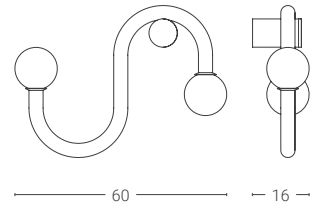

4 Finiture · Colours:

NX | BX | SH | VS | LS

Finiture disponibili solo in versione opaca
Finishes available only in matt version

Dimensione
Dimension (cm)

60 cm

Prezzi IVA esclusa · Prices excluding VAT; Colore non a catalogo: su richiesta · Colour not in the catalog: on request;
Altri colori a catalogo · Other colours in the catalog: +10%

Prezzo · Price

516 €