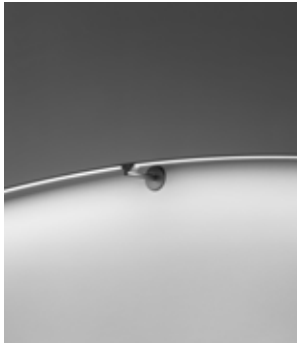

Petit by BMB Progetti

Parete Versione A · Wall light Version A

PE WR **3** **4** XX X L **8** X 3 0 I

Materiale · Material:
Ferro · Iron

Sorgente luminosa LED · LED Light source:
LED 32W 2600Lm 3000K (165 cm)
LED 24W 1800Lm 3000K (120 cm)
Dimmable DALI/Push

8 (M) Emissione verso il basso · Downward emission
B Emissione verso l'alto · Upward emission

4 Finiture · Colours:

NX | BX | SH | VS | LS

Finiture disponibili solo in versione opaca
Finishes available only in matt version

Alimentatore escluso / A richiesta disponibile alimentatore da installare remoto in apposita scatola di derivazione impermeabile, non fornita da ZAVA
Power supply excluded / On request, a power supply unit is available to be installed remotely in a special waterproof junction box, not supplied by ZAVA

Dimensione **3**

Dimension (cm)

165 cm (**165**)

120 cm (**200**)

Prezzi IVA esclusa · Prices excluding VAT; Colore non a catalogo: su richiesta · Colour not in the catalog: on request;
Altri colori a catalogo · Other colours in the catalog: +10%

Sorgente luminosa Light Source

290 €

263 €